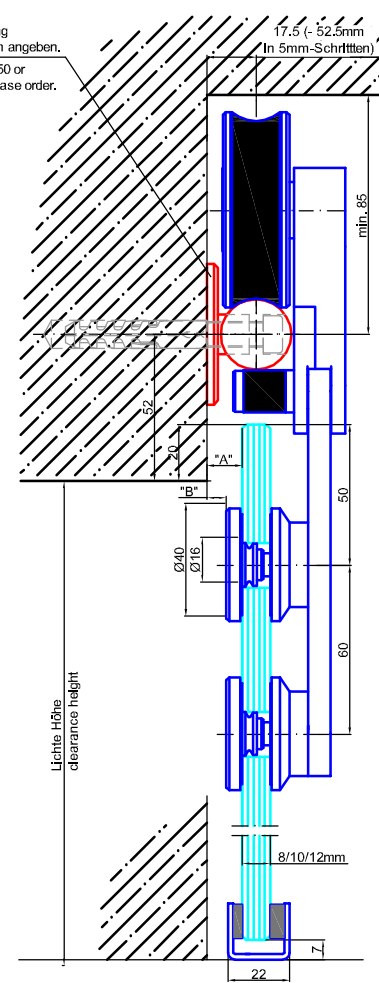

ST.2100
Bitte bei Bestellung
Ø50 oder Ø60mm angeben.
Please specify Ø50 or
Ø60mm by purchase order.

Bitte bei Bestellung
angeben.
Please specify by
purchase order.

Maß- dimension	Glas glass		
A	8mm	10mm	12mm
B	14,5mm	12,5mm	10,5mm
C	9mm	7mm	5mm

Technische Änderungen vorbehalten - subject to change without notice!

Bezeichnung:	System Duplex (Glaskür - Befestigung an Wand)		
description:	System Duplex (glass door - wall connection)		
Modell: model:	ST.1007.DU	CAD-Maßstab: CAD-scale:	1:1 (CAD)
		Datum: date:	19.01.2011