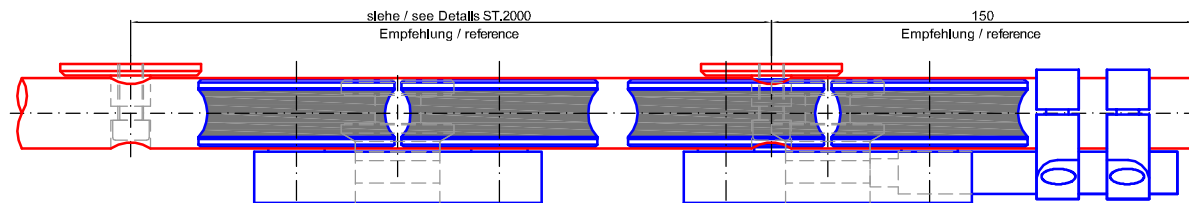

ST.2100
Bitte bei Bestellung
Ø50 oder Ø60mm angeben.
Please specify Ø50 or
Ø60mm by purchase order.

Bitte bei Bestellung
angeben.
Please specify by
purchase order.

Maß- dimension	Glas glass		
A	8mm	10mm	12mm
B	14,5mm	12,5mm	10,5mm
C	9mm	7mm	5mm

Technische Änderungen vorbehalten - subject to change without notice!

Bezeichnung:	System Duplex (Glaskür - Befestigung an Wand)		
description:	System Duplex (glass door - wall connection)		
Modell: model:	ST.1007.DU	CAD-Maßstab: CAD-scale:	1:1 (CAD)
		Datum: date:	19.01.2011