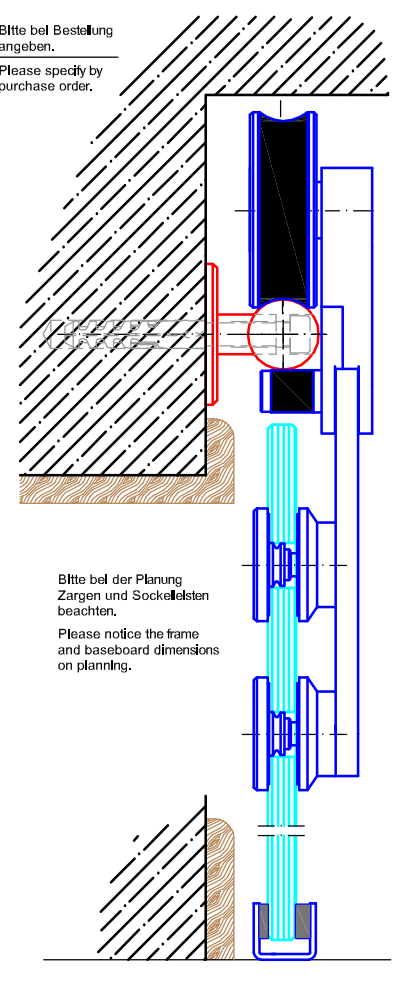

ST.2100
Bitte bei Bestellung
Ø50 oder Ø60mm angeben.
Please specify Ø50 or
Ø60mm by purchase order.

Bitte bei Bestellung
angeben.
Please specify by
purchase order.

Maß- dimension	Glas glass		
A	8mm	10mm	12mm
B	14,5mm	12,5mm	10,5mm
C	9mm	7mm	5mm

Technische Änderungen vorbehalten - subject to change without notice!

Bezeichnung:	System Duplex (Glaskür - Befestigung an Wand)		
description:	System Duplex (glass door - wall connection)		
Modell: model:	ST.1007.DU	CAD-Maßstab: CAD-scale:	1:1 (CAD)
		Datum: date:	19.01.2011