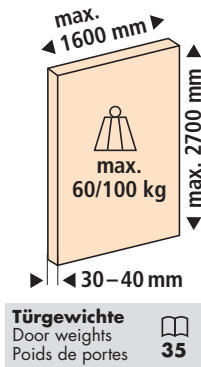

Garnituren / Sets / Garnitures

EKU-PORTA 60/100	
1 Türe Door Porte	60 No. 057.3133.072 100 No. 057.3133.071
2x	2x 2x
2x	2x
1x	

EKU-PORTA 60	
1 Türe Door Porte	No. 057.3134.071
2x	2x 2x
2x	2x
1x	
Alu Aluminium Alu 2000x30x31 mm	

EKU-PORTA 100	
1 Türe Door Porte	No. 057.3135.071
2x	2x 2x
2x	1x 2x
1x	
Alu eloxiert Aluminium anodized Alu anodisé 2000x30x31 mm	

Zubehör / Accessories / Accessoires

Einfachlaufschiene, Alu, gelocht

Running track, aluminium, pre-drilled
Rail de roulement, en alu, perforé

Gr./Size	Art. No.
1500 mm	057.3016.150
1700 mm	057.3016.170
2000 mm	057.3016.200
2500 mm	057.3016.250
6000 mm	057.3016.600