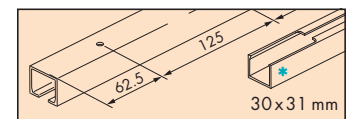

Einfachlaufschiene, Alu eloxiert, gelocht

Running track, aluminium anodized, pre-drilled
Rail de roulement, en alu anodisé, perforé

2000 mm	057.3016.201
2500 mm	057.3016.251
2500 mm	057.3016.256*
6000 mm	057.3016.601