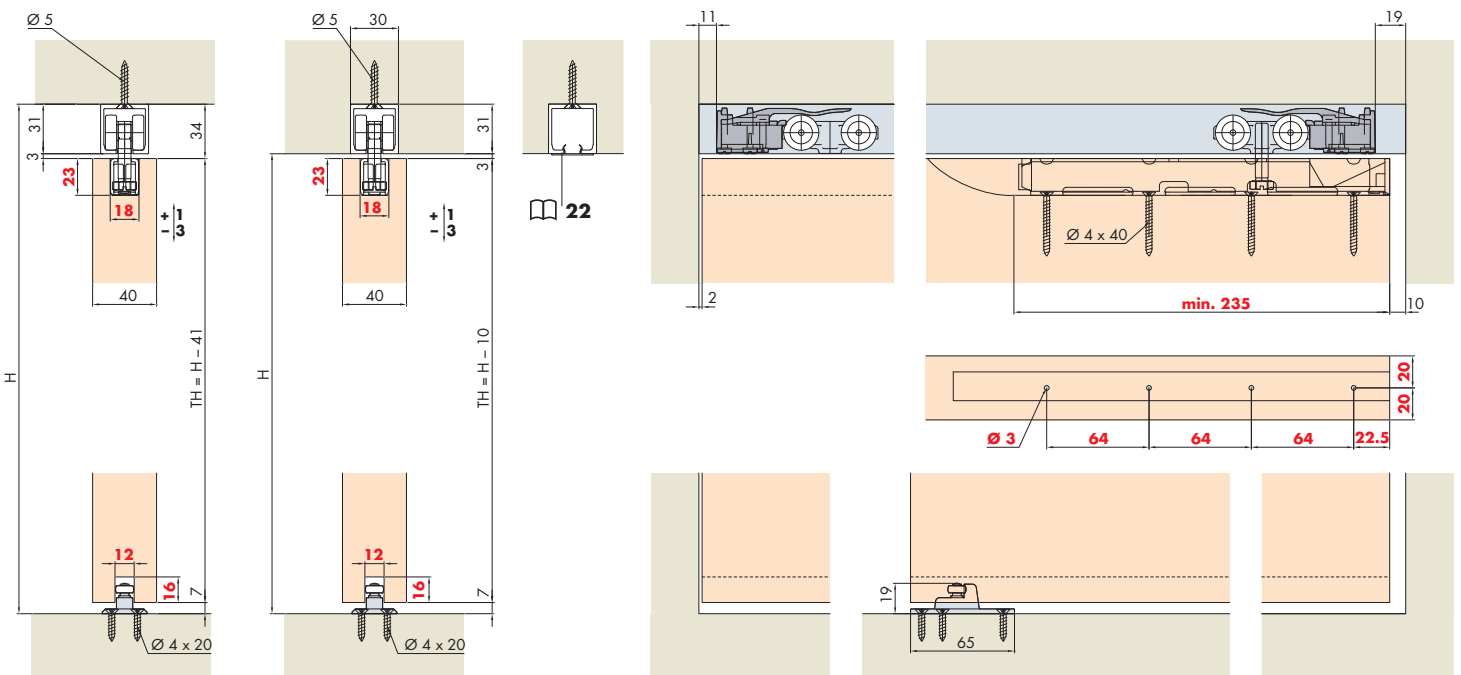

System: Laufschiene für Deckenmontage, Einbauhöhe 31 mm, einsetzbar aufgesetzt oder deckenbündig, für 1 Holztüre bis 60/100 kg.

System: Running track for ceiling mounting, installation height 31 mm, surface mounted or flush with the ceiling, for 1 wooden door up to 60/100 kg.

Système: Rail de roulement pour montage au plafond, hauteur d'installation 31 mm, montage en applique ou affleurant avec le plafond, pour 1 porte en bois jusqu'à 60/100 kg.

Einbaubeispiele / Mounting examples / Exemples de montage

Garnituren / Sets / Garnitures

EKU-PORTA 60/100	
1 Türe Door Porte	60 No. 057.3133.072 100 No. 057.3133.071
2x	2x 2x
2x	2x
1x	

EKU-PORTA 60	
1 Türe Door Porte	No. 057.3134.071
2x	2x 2x
2x	2x
1x	
<p>Alu Aluminium Alu 2000x30x31 mm</p>	

Running track, aluminium, pre-drilled
Rail de roulement, en alu, perforé

Gr./Size	Art. No.
1500 mm	057.3016.150
1700 mm	057.3016.170
2000 mm	057.3016.200
2500 mm	057.3016.250
6000 mm	057.3016.600

Einfachlaufschiene, Alu eloxiert, gelocht