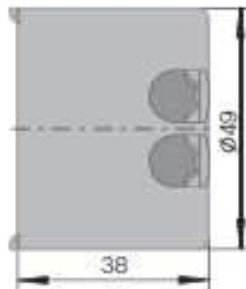

Einbauausschnitt
Ø 50 mm