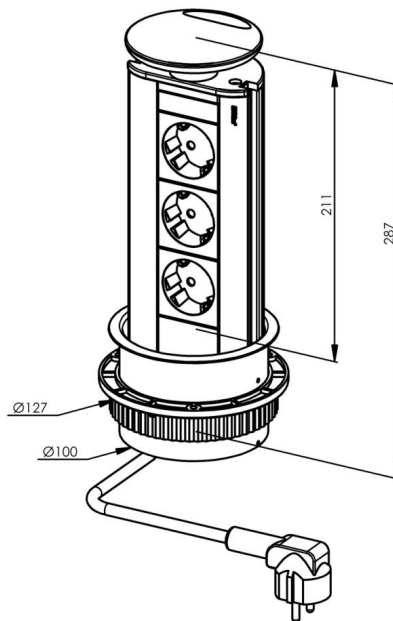

Einbau – Schalter- Steckdose 3-fach mit Klappdeckel

Best. aus:
 1 Schalter
 2 Steckdosen mit Klappdeckel
 Zuleitung 2m mit Schukostecker
 Ableitung 1m mit Eurokupplung

Art.-Nr.	Beschreibung	Farbe	VPE	Listenpreis
39.074.231	Schalter-Steckdosen-Kombi 3-fach	Weiss	1	51,88
39.074.233	Schalter-Steckdosen-Kombi 3-fach	Anthrazit	1	51,88
39.074.236	Schalter-Steckdosen-Kombi 3-fach	matt chrom	1	86,88

Einbauausschnitt
Ø 50 mm

Steckdosenleiste EVOLine

Schuko-Steckdosen 3-fach
 16 Ampere mit Berührungsschutz
 versenkbar
 Bauhöhe 280mm
 Bohrung 102mm
 Für Plattenstärken bis max. 50mm
 Zuleitung 2,5m
 Stecker lose beiliegend

Art.-Nr.	Beschreibung	Farbe	VPE	Listenpreis
32839	Steckdoseneinheit 3-fach	Silber/Schwarz	1	86,70

Steckdoseneinheit versenkbar

Schuko-Steckdosen 4-fach
 Abdeckung Edelstahl mit Push Funktion
 Rahmen umlaufend 10mm
 Rahmenhöhe 1,5mm
 Einbaumaße 235 x 157mm
 Einbauhöhe 95mm
 Zuleitung 3,0m
 Stecker lose beiliegend