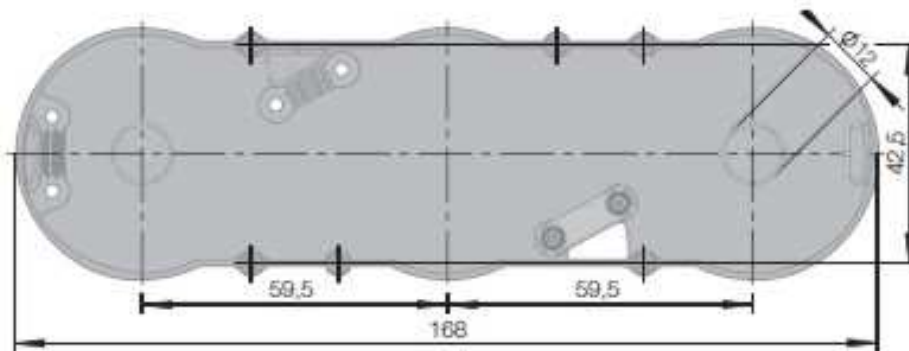

Einbauausschnitt
Ø 50 mm