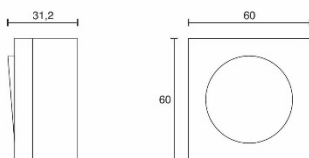

Art.-Nr.	Beschreibung	Farbe	VPE	Listenpreis
39.107.01	Ausschalter 1-fach	Weiss	1	28,82
39.107.03	Ausschalter 1-fach	Anthrazit	1	28,82