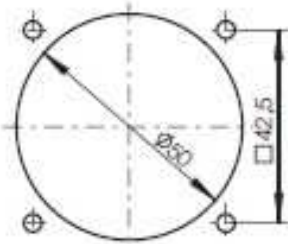

Einbauausschnitt
Ø 50 mm