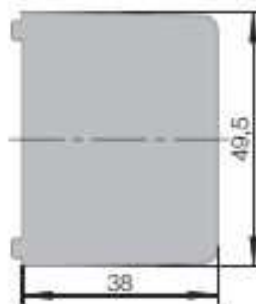

Einbauausschnitt
Ø 50 mm