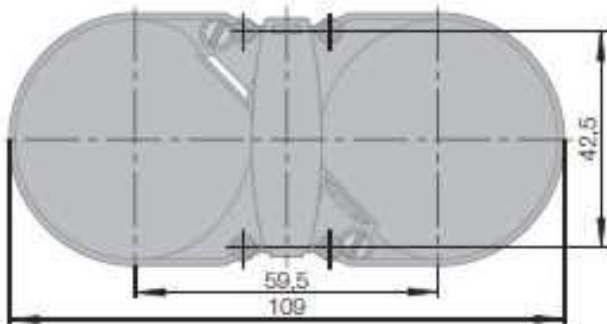

Einbauausschnitt
Ø 50 mm