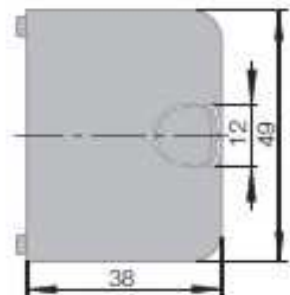

Einbauausschnitt
Ø 50 mm