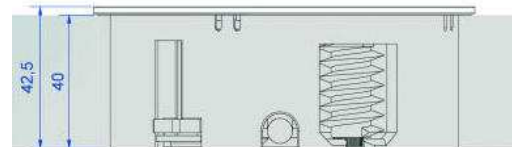

Art.-Nr.	Beschreibung	Farbe	VPE	Listenpreis
32839	Steckdoseneinheit 3-fach	Silber/Schwarz	1	86,70

Steckdoseneinheit versenkbar

Schuko-Steckdosen 4-fach
 Abdeckung Edelstahl mit Push Funktion
 Rahmen umlaufend 10mm
 Rahmenhöhe 1,5mm
 Einbaumaße 235 x 157mm
 Einbauhöhe 95mm
 Zuleitung 3,0m
 Stecker lose beiliegend

Art.-Nr.	Beschreibung	Farbe	VPE	Listenpreis
34312	Steckdoseneinheit 4-fach	Edelstahl	1	218,00

Steckdoseneinheit TWIST

Schuko-Steckdosen 2-fach
mit Kinderschutz
Abdeckungen drehbar
Bauhöhe 42,5mm
Bohrung 105mm
Für Plattenstärken ab 8mm
Zuleitung 2,0m
Stecker lose beiliegend

Art.-Nr.	Beschreibung	Farbe	VPE	Listenpreis
34273	Steckdoseneinheit 2-fach	Edelstahl-Optik	1	80,10

Steckdoseneinheit schwenkbar

Schuko-Steckdosen 2-fach
USB Anschluss 5V/1000mA
Rahmen umlaufend 10mm
Rahmenhöhe 2,6mm
Einbaumaße 215 x 88mm (+1mm)
Einbauhöhe 53mm
Zuleitung 2,5m
Stecker lose beiliegend