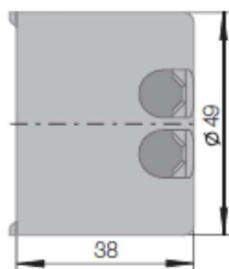

Einbau - Steckdose 1-fach

Best. aus:
Einfachsteckdose
Zuleitung 2m mit Schuko-stecker

Art.-Nr.	Beschreibung	Farbe	VPE	Listenpreis
39.025.01	Steckdose 1-fach	Weiss	1	18,28
39.025.03	Steckdose 1-fach	Anthrazit	1	18,28
39.025.04	Steckdose 1-fach	glanz chrom	1	24,28
39.025.06	Steckdose 1-fach	matt chrom	1	24,02