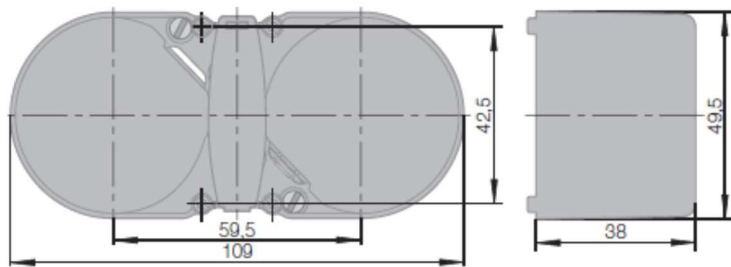

Einbau – Steckdose 2-fach

Best. aus:
2 Steckdosen
Zuleitung 2m mit Schukostecker

Art.-Nr.	Beschreibung	Farbe	VPE	Listenpreis
39.025.221	Steckdose 2-fach	Weiss	1	29,28
39.025.223	Steckdose 2-fach	Anthrazit	1	28,28
39.025.224	Steckdose 2-fach	glanz chrom	1	40,88
39.025.226	Steckdose 2-fach	matt chrom	1	40,52