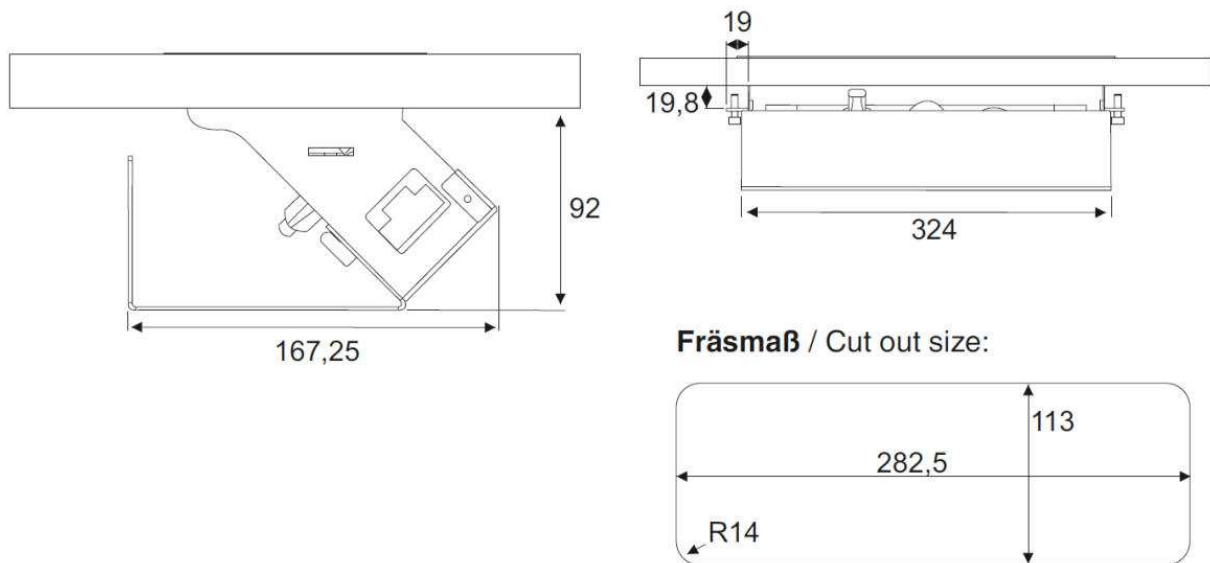

Abb. mit Kabelwanne

Art.-Nr.	Beschreibung	Farbe	VPE	Listenpreis
2078.430	Steckdoseneinheit Exit 45 Plus ohne Kabelwanne mit 2 x Steckdose + 2 x USB / 2 freie Steckplätze frei wählbar	Aluminium	1	161,46
2078.430	Steckdoseneinheit Exit 45 Plus mit Kabelwanne mit 2 x Steckdose + 2 x USB / 2 freie Steckplätze frei wählbar	Aluminium	1	182,98
2074.490	USB Element für Exit 45 Plus		1	3,24
2074.491	RJ45 Element für Exit 45 Plus		1	5,40
2074.492	HDMI Element für Exit 45 Plus		1	7,56