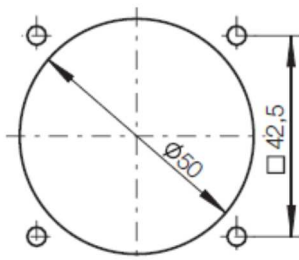

Einbau - Ausschalter 1-fach

Best. aus:
Ausschalter,
Zuleitung 2m mit Eurostecker
Ableitung 1m mit Eurokupplung

Art.-Nr.	Beschreibung	Farbe	VPE	Listenpreis
39.024.01	Ausschalter 1-fach	Weiss	1	22,70
39.024.03	Ausschalter 1-fach	Anthrazit	1	22,70
39.024.04	Ausschalter 1-fach	glanz chrom	1	34,84
39.024.06	Ausschalter 1-fach	matt chrom	1	33,98

Aufbau - Ausschalter 1-fach

Best. aus:
Ausschalter,
Zuleitung 2m mit Eurostecker
Ableitung 1m mit Eurokupplung
Kabelführung seitlich