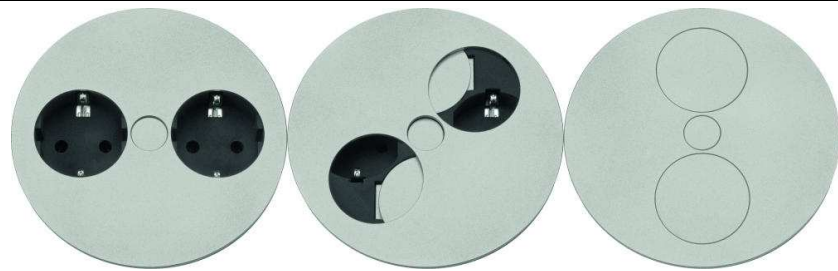

Einbauausschnitt
Ø 50 mm

Steckdosenleiste EVOLine

Schuko-Steckdosen 3-fach
 16 Ampere mit Berührungsschutz
 versenkbar
 Bauhöhe 280mm
 Bohrung 102mm
 Für Plattenstärken bis max. 50mm
 Zuleitung 2,5m
 Stecker lose beiliegend

Art.-Nr.	Beschreibung	Farbe	VPE	Listenpreis
32839	Steckdoseneinheit 3-fach	Silber/Schwarz	1	86,70

Steckdoseneinheit versenkbar

Schuko-Steckdosen 4-fach
 Abdeckung Edelstahl mit Push Funktion
 Rahmen umlaufend 10mm
 Rahmenhöhe 1,5mm
 Einbaumaße 235 x 157mm
 Einbauhöhe 95mm
 Zuleitung 3,0m
 Stecker lose beiliegend

Art.-Nr.	Beschreibung	Farbe	VPE	Listenpreis
34312	Steckdoseneinheit 4-fach	Edelstahl	1	218,00

Steckdoseneinheit TWIST

Schuko-Steckdosen 2-fach
mit Kinderschutz
Abdeckungen drehbar
Bauhöhe 42,5mm
Bohrung 105mm
Für Plattenstärken ab 8mm
Zuleitung 2,0m
Stecker lose beiliegend

Art.-Nr.	Beschreibung	Farbe	VPE	Listenpreis
34273	Steckdoseneinheit 2-fach	Edelstahl-Optik	1	80,10

Steckdoseneinheit schwenkbar

Schuko-Steckdosen 2-fach
USB Anschluss 5V/1000mA
Rahmen umlaufend 10mm
Rahmenhöhe 2,6mm
Einbaumaße 215 x 88mm (+1mm)
Einbauhöhe 53mm
Zuleitung 2,5m
Stecker lose beiliegend