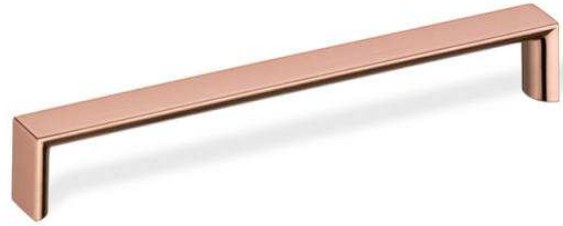

Möbelgriff 2389

Zinkdruckguss, Profil 8 x 17/18/20mm,
innen gerundet

Art.-Nr.	Oberfläche	BA	H	GL	B	VE	Listenpreis
5052844	Edelstahl-Finish	64	28	72	17	1	9,73
5052845	Edelstahl-Finish	96	30	104	18	1	12,10
5051889	Edelstahl-Finish	128	30	135	20	1	13,19
5052846	Edelstahl-Finish	160	30	168	20	1	14,65
5053170	Edelstahl-Finish	192	30	200	20	1	15,18
5052847	Edelstahl-Finish	256	30	264	20	1	17,44
5052848	Edelstahl-Finish	320	30	328	20	1	21,43
5053173	Edelstahl-Finish	384	30	392	20	1	25,42
5053176	Edelstahl-Finish	480	30	488	20	1	32,98
5054179	Kupfer matt	128	30	135	20	1	19,68
5054181	Kupfer matt	192	30	200	20	1	29,96
5054178	Kupfer glanz	128	30	135	20	1	19,68
5054180	Kupfer glanz	192	30	200	20	1	29,96
5054174	Weiß	128	30	135	20	1	10,15
5054175	Weiß	192	30	200	20	1	13,28
5054176	Schwarz	128	30	135	20	1	10,15
5054177	Schwarz	192	30	200	20	1	13,28