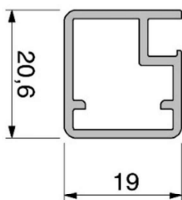

**Achsmaße** für Scharniere in mm von der Rahmenunterkante angeben.

Rahmenhöhe in mm

**5. Achsmaß bei :** \_\_\_\_\_

**4. Achsmaß bei :** \_\_\_\_\_

**3. Achsmaß bei :** \_\_\_\_\_

**2. Achsmaß bei :** \_\_\_\_\_

Anzahl : \_\_\_\_\_

**Rahmen - Außenmaße - bitte für jede Rahmengröße ein Datenblatt ausfüllen – Danke.**

Rahmenbreite: \_\_\_\_\_ mm

**1-teilige Klappe**

**2-teilige Klappe**

|                  |                       |
|------------------|-----------------------|
| Alurahmen / Glas | <input type="radio"/> |
| Holz             | <input type="radio"/> |

Rahmenhöhe : \_\_\_\_\_ mm

|                  |                       |
|------------------|-----------------------|
| Alurahmen / Glas | <input type="radio"/> |
| Holz             | <input type="radio"/> |

| Höhe bis mm | Fräsungen<br>enthalten | Breite bis<br>400mm | Breite bis<br>600mm |
|-------------|------------------------|---------------------|---------------------|
| 600         | 2                      | 69,08               | 73,53               |
| 1000        | 3                      | 86,76               | 91,28               |
| 1500        | 4                      | 106,16              | 110,63              |
| 2000        | 4                      | 114,86              | 118,76              |
| 2400        | 5                      | 132,55              | 136,04              |