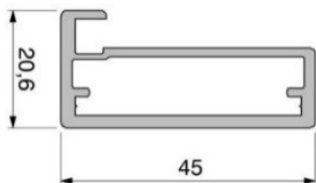

Aluminium Rahmentüren Profil K070 Edelstahl Finish eloxiert

auf Maß konfektioniert, ohne Glas.
Optional auch mit Glas nach Liste lieferbar.

Beschläge / Scharniere müssen separat bestellt werden,
bitte den Aufschlag der Rahmen auf Schrankseite angeben.

Höhe bis mm	Fräsungen enthalten	Breite bis 400mm	Breite bis 600mm
600	2	120,23	130,41
1000	3	157,82	166,68
1500	4	202,11	209,18
2000	4	235,68	240,44
2400	5	273,27	276,66