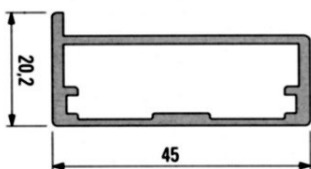

Aluminium Rahmentüren Profil GK078 EV1 eloxiert

auf Maß konfektioniert, ohne Glas.
Optional auch mit Glas nach Liste lieferbar.

Beschläge / Scharniere müssen separat bestellt werden,
bitte den Aufschlag der Rahmen auf Schrankseite angeben.

Höhe bis mm	Fräsungen enthalten	Breite bis 400mm	Breite bis 600mm
600	2	98,51	107,58
1000	3	127,40	145,24
1500	4	160,84	169,95
2000	4	183,55	192,64
2400	5	212,45	221,54