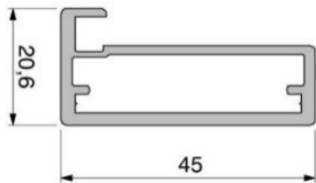

Aluminium Rahmentüren Profil K070 E6/EV1 eloxiert

auf Maß konfektioniert, ohne Glas.
Optional auch mit Glas nach Liste lieferbar.

Beschläge / Scharniere müssen separat bestellt werden,
bitte den Aufschlag der Rahmen auf Schrankseite angeben.

Höhe bis mm	Fräsungen enthalten	Breite bis 400mm	Breite bis 600mm
600	2	88,03	94,25
1000	3	112,33	118,19
1500	4	139,90	145,17
2000	4	156,30	162,88
2400	5	180,60	187,18