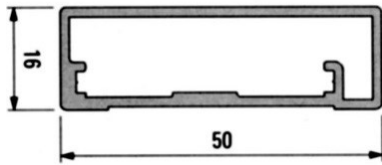

Aluminium Rahmentüren Profil GK063 EV1 eloxiert

auf Maß konfektioniert, ohne Glas.

Optional auch mit Glas nach Liste lieferbar.

Beschläge / Scharniere müssen separat bestellt werden,
bitte den Aufschlag der Rahmen auf Schrankseite angeben.

Höhe bis mm	Fräsungen enthalten	Breite bis 400mm	Breite bis 600mm
600	2	98,51	107,58
1000	3	127,40	145,24
1500	4	160,84	169,95
2000	4	183,55	192,64
2400	5	212,45	221,54