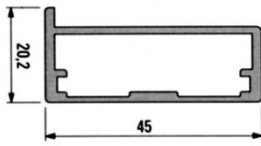

# Aluminium Rahmen auf Maß

|  |   |  |
|--|---|--|
|  | <p><b>Profil K078</b><br/>Glasabzugsmaß – 30mm</p>                        | <p><b>Oberfläche/n</b><br/>E6 / EV1 eloxiert<br/>Edelstahl – Finish eloxiert</p> |
|  | <p><b>Profil K081</b><br/>Glasabzugsmaß – 9mm</p>                         | <p><b>Oberfläche/n</b><br/>E6 / EV1 eloxiert</p>                                 |
|  | <p><b>Profil K092</b><br/>Glasabzugsmaß – 45mm</p>                        | <p><b>Oberfläche/n</b><br/>E6 / EV1 eloxiert</p>                                 |
|  | <p><b>Profil K073</b><br/>Glasabzugsmaß – 93mm</p>                        | <p><b>Oberfläche/n</b><br/>E6 / EV1 eloxiert</p>                                 |
|  | <p><b>Profil K110</b><br/>Glasabzugsmaß – 62mm</p>                        | <p><b>Oberfläche/n</b><br/>E6 / EV1 eloxiert</p>                                 |
|  | <p><b>Profil K070</b><br/>Glasabzugsmaß – 9mm</p>                         | <p><b>Oberfläche/n</b><br/>E6 / EV1 eloxiert<br/>Edelstahl – Finish eloxiert</p> |
|  | <p><b>Profil K051</b><br/>Glasabzugsmaß – 9mm</p>                         | <p><b>Oberfläche/n</b><br/>E6 / EV1 eloxiert</p>                                 |
|  | <p><b>Profil K150</b><br/>Glasabzugsmaß – 3mm<br/>Toleranz +/- 0,2mm!</p> | <p><b>Oberfläche/n</b><br/>E6 / EV1 eloxiert</p>                                 |