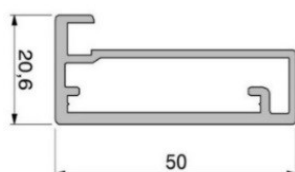

Aluminium Rahmentüren Profil K051 EV1 eloxiert

auf Maß konfektioniert, ohne Glas.
Optional auch mit Glas nach Liste lieferbar.

Beschläge / Scharniere müssen separat bestellt werden,
bitte den Aufschlag der Rahmen auf Schrankseite angeben.

Höhe bis mm	Fräsungen enthalten	Breite bis 400mm	Breite bis 600mm
600	2	88,61	95,49
1000	3	113,13	119,18
1500	4	140,99	146,43
2000	4	157,68	164,36
2400	5	182,21	188,89