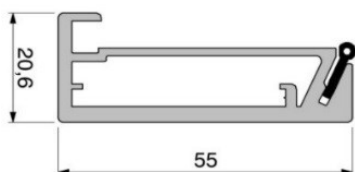

Aluminium Rahmentüren Profil K381 EV1 eloxiert

auf Maß konfektioniert, ohne Glas.
Optional auch mit Glas nach Liste lieferbar.

Beschläge / Scharniere müssen separat bestellt werden,
bitte den Aufschlag der Rahmen auf Schrankseite angeben.

Höhe bis mm	Fräsungen enthalten	Breite bis 400mm	Breite bis 600mm
600	2	114,48	126,74
1000	3	149,77	162,05
1500	4	190,58	203,47
2000	4	221,89	234,18
2400	5	257,18	269,46