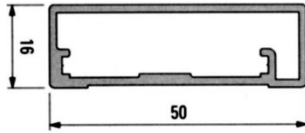

Profil GK063

Glasabzugsmaß - 1mm
Toleranz +/- 0,2mm!

Oberfläche/n

E6 / EV1 eloxiert