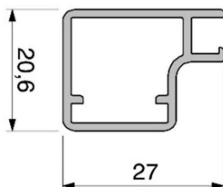

Aluminium Rahmentüren Profil K092 EV1 eloxiert

auf Maß konfektioniert, ohne Glas.
Optional auch mit Glas nach Liste lieferbar.

Beschläge / Scharniere müssen separat bestellt werden,
bitte den Aufschlag der Rahmen auf Schrankseite angeben.

Höhe bis mm	Fräsungen enthalten	Breite bis 400mm	Breite bis 600mm
600	2	75,36	80,57
1000	3	95,57	100,67
1500	4	118,13	122,88
2000	4	129,98	134,71
2400	5	147,83	151,88