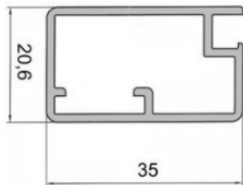

Aluminium Rahmentüren Profil K110 EV1 eloxiert

auf Maß konfektioniert, ohne Glas.
Optional auch mit Glas nach Liste lieferbar.

Beschläge / Scharniere müssen separat bestellt werden,
bitte den Aufschlag der Rahmen auf Schrankseite angeben.

Höhe bis mm	Fräsungen enthalten	Breite bis 400mm	Breite bis 600mm
600	2	77,88	83,25
1000	3	98,70	103,52
1500	4	121,92	126,74
2000	4	134,00	138,83
2400	5	154,82	158,96