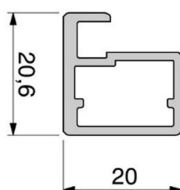

Aluminium Rahmentüren Profil K081 EV1 eloxiert

auf Maß konfektioniert, ohne Glas.
Optional auch mit Glas nach Liste lieferbar.

Beschläge / Scharniere müssen separat bestellt werden,
bitte den Aufschlag der Rahmen auf Schrankseite angeben.

Höhe bis mm	Fräsungen enthalten	Breite bis 400mm	Breite bis 600mm
600	2	71,82	76,46
1000	3	90,34	93,67
1500	4	110,42	114,03
2000	4	119,46	136,06
2400	5	137,86	141,48