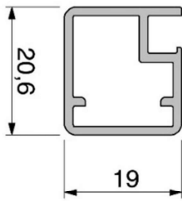

Aluminium Rahmentüren Profil K078 E6/EV1 eloxiert

auf Maß konfektioniert, ohne Glas.
Optional auch mit Glas nach Liste lieferbar.

Beschläge / Scharniere müssen separat bestellt werden,
bitte den Aufschlag der Rahmen auf Schrankseite angeben.

Höhe bis mm	Fräsungen enthalten	Breite bis 400mm	Breite bis 600mm
600	2	69,08	73,53
1000	3	86,76	91,28
1500	4	106,16	110,63
2000	4	114,86	118,76
2400	5	132,55	136,04