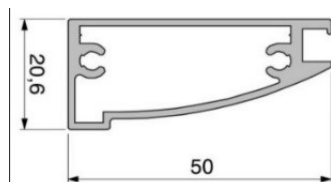

Aluminium Rahmentüren Profil K073 EV1 eloxiert

auf Maß konfektioniert, ohne Glas.
Optional auch mit Glas nach Liste lieferbar.

Beschläge / Scharniere müssen separat bestellt werden,
bitte den Aufschlag der Rahmen auf Schrankseite angeben.

Höhe bis mm	Fräsungen enthalten	Breite bis 400mm	Breite bis 600mm
600	2	86,39	93,04
1000	3	110,43	117,09
1500	4	137,81	144,47
2000	4	154,47	161,12
2400	5	178,50	185,18