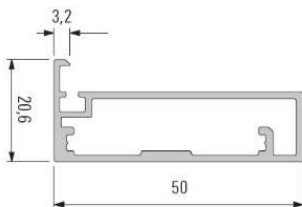

Aluminium Rahmentüren Profil K150 EV1 eloxiert

auf Maß konfektioniert, ohne Glas.
Optional auch mit Glas nach Liste lieferbar.

Beschläge / Scharniere müssen separat bestellt werden,
bitte den Aufschlag der Rahmen auf Schrankseite angeben.

Höhe bis mm	Fräsungen enthalten	Breite bis 400mm	Breite bis 600mm
600	2	73,73	95,49
1000	3	112,33	119,18
1500	4	139,90	146,45
2000	4	156,30	162,88
2400	5	180,62	187,18