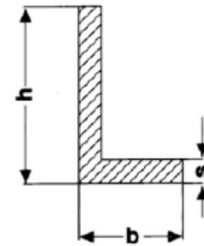

**Winkelprofil Aluminium
 E6/EV1 eloxiert**

Lagerlänge 6000 mm,
 Zuschnitte auf Anfrage.

Art.-Nr.	Beschreibung (b x h x s)	Länge	Einheit	Lagerware	Listenpreis
0994 1401	LM-WINKEL 10 X 10 X 2 MM	6,00	MTR.	X	18,15
0994 1403	LM-WINKEL 15 X 10 X 2 MM	6,00	MTR.	X	19,65
0994 1404	LM-WINKEL 15 X 15 X 2 MM	6,00	MTR.	X	23,25
0994 1406	LM-WINKEL 20 X 10 X 2 MM	6,00	MTR.	X	23,25
0994 1407	LM-WINKEL 20 X 15 X 2 MM	6,00	MTR.	X	24,45
0994 1409	LM-WINKEL 20 X 20 X 2 MM	6,00	MTR.	X	25,65
0994 1410	LM-WINKEL 20 X 20 X 3 MM	6,00	MTR.	X	31,05
0994 1415	LM-WINKEL 25 X 20 X 2 MM	6,00	MTR.	X	27,45
0994 1416	LM-WINKEL 25 X 25 X 2 MM	6,00	MTR.	X	28,05
0994 1417	LM-WINKEL 25 X 25 X 3 MM	6,00	MTR.	X	40,35
0994 1420	LM-WINKEL 30 X 10 X 2 MM	6,00	MTR.	X	25,65
0994 1421	LM-WINKEL 30 X 15 X 2 MM	6,00	MTR.	X	27,45
0994 1423	LM-WINKEL 30 X 20 X 2 MM	6,00	MTR.	X	38,05
0994 1426	LM-WINKEL 30 X 30 X 2 MM	6,00	MTR.	X	33,90
0994 1427	LM-WINKEL 30 X 30 X 3 MM	6,00	MTR.		a. Anfrage
0994 1428	LM-WINKEL 30 X 30 X 4 MM	6,00	MTR.		a. Anfrage
0994 1434	LM-WINKEL 35 X 35 X 2 MM	6,00	MTR.	X	39,75
0994 1436	LM-WINKEL 35 X 35 X 4 MM	6,00	MTR.		a. Anfrage
0994 1441	LM-WINKEL 40 X 15 X 2 MM	6,00	MTR.	X	31,20
0994 1442	LM-WINKEL 40 X 20 X 2 MM	6,00	MTR.	X	33,00
0994 1443	LM-WINKEL 40 X 20 X 3 MM	6,00	MTR.		a. Anfrage
0994 1444	LM-WINKEL 40 X 25 X 3 MM	6,00	MTR.		a. Anfrage
0994 1447	LM-WINKEL 40 X 30 X 2 MM	6,00	MTR.	X	39,75
0994 1448	LM-WINKEL 40 X 30 X 3 MM	6,00	MTR.		a. Anfrage
0994 1451	LM-WINKEL 40 X 40 X 2 MM	6,00	MTR.	X	45,15
0994 1452	LM-WINKEL 40 X 40 X 3 MM	6,00	MTR.		a. Anfrage
0994 1453	LM-WINKEL 40 X 40 X 4 MM	6,00	MTR.		a. Anfrage
0994 1460	LM-WINKEL 50 X 15 X 2 MM	6,00	MTR.	X	36,90
0994 1461	LM-WINKEL 50 X 20 X 2 MM	6,00	MTR.	X	44,25
0994 1462	LM-WINKEL 50 X 20 X 3 MM	6,00	MTR.		a. Anfrage
0994 1465	LM-WINKEL 50 X 30 X 2 MM	6,00	MTR.	X	45,75
0994 1467	LM-WINKEL 50 X 30 X 3 MM	6,00	MTR.		a. Anfrage
0994 1471	LM-WINKEL 50 X 40 X 4 MM	6,00	MTR.		a. Anfrage