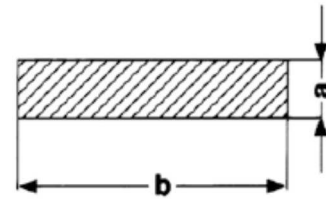

**Flachprofil Aluminium
einseitig Weiß RAL 9016 beschichtet**

Lagerlänge 6000 mm,
Zuschnitte auf Anfrage.

Art.-Nr.	Beschreibung (b x a)	Länge	Einheit	Lagerware	Listenpreis
0994 0604	LM-FLACHSTANGE 15 X 3 MM	6,00	MTR.		a. Anfrage
0994 0605	LM-FLACHSTANGE 15 X 2 MM	6,00	MTR.	X	26,70
0994 0610	LM-FLACHSTANGE 20 X 2 MM	6,00	MTR.	X	28,05
0994 0611	LM-FLACHSTANGE 20 X 3 MM	6,00	MTR.		a. Anfrage
0994 0621	LM-FLACHSTANGE 25 X 2 MM	6,00	MTR.	X	29,25
0994 0622	LM-FLACHSTANGE 25 X 3 MM	6,00	MTR.	X	39,78
0994 0631	LM-FLACHSTANGE 30 X 2 MM	6,00	MTR.	X	31,20
0994 0632	LM-FLACHSTANGE 30 X 3 MM	6,00	MTR.		a. Anfrage
0994 0641	LM-FLACHSTANGE 35 X 3 MM	6,00	MTR.		a. Anfrage
0994 0650	LM-FLACHSTANGE 40 X 2 MM	6,00	MTR.	X	35,55
0994 0651	LM-FLACHSTANGE 40 X 3 MM	6,00	MTR.		a. Anfrage
0994 0661	LM-FLACHSTANGE 50 X 2 MM	6,00	MTR.	X	39,30
0994 0662	LM-FLACHSTANGE 50 X 3 MM	6,00	MTR.		a. Anfrage
0994 0670	LM-FLACHSTANGE 60 X 2 MM	6,00	MTR.	X	47,25
0994 0671	LM-FLACHSTANGE 60 X 3 MM	6,00	MTR.		a. Anfrage
0994 0701	LM-FLACHSTANGE 80 X 3 MM	6,00	MTR.	X	67,05
0994 0711	LM-FLACHSTANGE 100 X 3 MM	6,00	MTR.	X	84,60