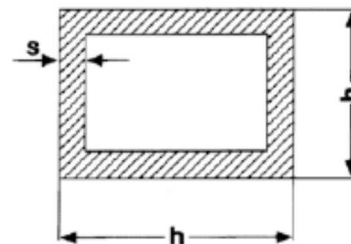

**Z-Profil Aluminium
Natur (unbehandelt)**

Lagerlänge 6000 mm,
Zuschnitte auf Anfrage.

Art.-Nr.	Beschreibung (b x h x b x s)	Länge	Einheit	Lagerware	Listenpreis
0994 5510	LM-Z-PROFIL 17 X 25 X 17 X 2,0MM	6,00	MTR.	X	21,15
0994 5512	LM-Z-PROFIL 17 X 32 X 17 X 2,0MM	6,00	MTR.	X	23,85

**Rechteck-Rohr Aluminium
Natur (unbehandelt)**

Lagerlänge 6000 mm,
Zuschnitte auf Anfrage.

Art.-Nr.	Beschreibung (b x h x s)	Länge	Einheit	Lagerware	Listenpreis
0994 7056	LM-RECHTECKROHR 80 X 20 X 2MM	6,00	MTR.	X	73,65
0994 7057	LM-RECHTECKROHR 80 X 30 X 2MM	6,00	MTR.		a. Anfrage
0994 7058	LM-RECHTECKROHR 80 X 30 X 3MM	6,00	MTR.	X	119,85
0994 7059	LM-RECHTECKROHR 80 X 40 X 2MM	6,00	MTR.	X	88,95
0994 7061	LM-RECHTECKROHR 80 X 40 X 4MM	6,00	MTR.	X	172,50
0994 7062	LM-RECHTECKROHR 100 X 40 X 2MM	6,00	MTR.	X	104,48
0994 7063	LM-RECHTECKROHR 150 X 50 X 4MM	6,00	MTR.		a. Anfrage
0994 7064	LM-RECHTECKROHR 80 X 50 X 4MM	6,00	MTR.	X	185,25
0994 7065	LM-RECHTECKROHR 80 X 60 X 3MM	6,00	MTR.		a. Anfrage
0994 7066	LM-RECHTECKROHR 80 X 60 X 4 MM	6,00	MTR.	X	203,25
0994 7067	LM-RECHTECKROHR 100 X 18 X 2MM	6,00	MTR.		a. Anfrage
0994 7068	LM-RECHTECKROHR 100 X 30 X 3MM	6,00	MTR.		a. Anfrage
0994 7069	LM-RECHTECKROHR 120 X 20 X 2MM	6,00	MTR.		a. Anfrage
0994 7070	LM-RECHTECKROHR 100 X 50 X 3MM	6,00	MTR.		a. Anfrage
0994 7071	LM-RECHTECKROHR 100 X 40 X 4MM	6,00	MTR.	X	203,25
0994 7072	LM-RECHTECKROHR 100 X 50 X 4MM	6,00	MTR.	X	218,55
0994 7073	LM-RECHTECKROHR 120 X 60 X 4MM	6,00	MTR.		a. Anfrage
0994 7074	LM-RECHTECKROHR 100 X 60 X 4MM	6,00	MTR.	X	234,00
0994 7075	LM-RECHTECKROHR 120 X 40 X 4MM	6,00	MTR.	X	234,00
0994 7076	LM-RECHTECKROHR 120 X 50 X 4MM	6,00	MTR.		a. Anfrage
0994 7077	LM-RECHTECKROHR 180 X 40 X 4MM	6,00	MTR.		a. Anfrage
0994 7078	LM-RECHTECKROHR 200 X 40 X 4MM	6,00	MTR.		a. Anfrage