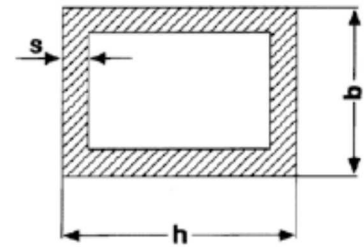

**Rechteck-Rohr Aluminium
Natur (unbehandelt)**

Lagerlänge 6000 mm,
Zuschnitte auf Anfrage.

Art.-Nr.	Beschreibung (b x h x s)	Länge	Einheit	Lagerware	Listenpreis
0994 7004	LM-RECHTECKROHR 20 X 10 X 2MM	6,00	MTR.	X	19,95
0994 7006	LM-RECHTECKROHR 20 X 15 X 2MM	6,00	MTR.	X	23,40
0994 7010	LM-RECHTECKROHR 25 X 20 X 2MM	6,00	MTR.	X	31,50
0994 7012	LM-RECHTECKROHR 30 X 15 X 2MM	6,00	MTR.	X	31,50
0994 7014	LM-RECHTECKROHR 30 X 20 X 2MM	6,00	MTR.	X	35,55
0994 7016	LM-RECHTECKROHR 30 X 25 X 2MM	6,00	MTR.	X	39,30
0994 7019	LM-RECHTECKROHR 35 X 20 X 2MM	6,00	MTR.		a. Anfrage
0994 7020	LM-RECHTECKROHR 35 X 25 X 2MM	6,00	MTR.	X	43,05
0994 7021	LM-RECHTECKROHR 40 X 15 X 2MM	6,00	MTR.	X	39,30
0994 7023	LM-RECHTECKROHR 40 X 20 X 2MM	6,00	MTR.	X	43,05
0994 7024	LM-RECHTECKROHR 40 X 20 X 3MM	6,00	MTR.	X	62,70
0994 7025	LM-RECHTECKROHR 40 X 25 X 2MM	6,00	MTR.	X	46,80
0994 7026	LM-RECHTECKROHR 40 X 30 X 2MM	6,00	MTR.	X	51,00
0994 7030	LM RECHTECKROHR 40 X 30 X 2,5MM	6,00	MTR.		a. Anfrage
0994 7031	LM-RECHTECKROHR 40 X 30 X 3MM	6,00	MTR.	X	73,65
0994 7032	LM-RECHTECKROHR 40 X 30 X 4MM	6,00	MTR.		a. Anfrage
0994 7035	LM-RECHTECKROHR 50 X 15 X 2MM	6,00	MTR.	X	46,80
0994 7038	LM-RECHTECKROHR 50 X 20 X 2MM	6,00	MTR.	X	50,55
0994 7039	LM-RECHTECKROHR 50 X 20 X 4MM	6,00	MTR.		a. Anfrage
0994 7040	LM-RECHTECKROHR 50 X 25 X 3MM	6,00	MTR.	X	79,50
0994 7042	LM-RECHTECKROHR 50 X 30 X 2MM	6,00	MTR.	X	58,35
0994 7043	LM-RECHTECKROHR 50 X 30 X 3MM	6,00	MTR.	X	85,20
0994 7044	LM-RECHTECKROHR 50 X 40 X 3MM	6,00	MTR.	X	97,05
0994 7045	LM-RECHTECKROHR 50 X 40 X 4MM	6,00	MTR.		a. Anfrage
0994 7046	LM-RECHTECKROHR 60 X 25 X 2MM	6,00	MTR.	X	62,70
0994 7047	LM-RECHTECKROHR 60 X 20 X 2MM	6,00	MTR.	X	58,35
0994 7048	LM-RECHTECKROHR 60 X 30 X 2MM	6,00	MTR.	X	67,50
0994 7049	LM-RECHTECKROHR 60 X 30 X 3MM	6,00	MTR.	X	97,05
0994 7051	LM-RECHTECKROHR 60 X 40 X 2MM	6,00	MTR.	X	73,65
0994 7052	LM-RECHTECKROHR 60 X 40 X 3MM	6,00	MTR.	X	108,45
0994 7053	LM-RECHTECKROHR 60 X 40 X 4MM	6,00	MTR.		a. Anfrage
0994 7055	LM-RECHTECKROHR 60 X 50 X 3MM	6,00	MTR.		a. Anfrage