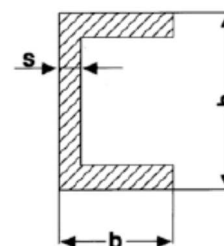

**U-Profil Aluminium
Natur (unbehandelt)**

Lagerlänge 6000 mm,
Zuschnitte auf Anfrage.

Art.-Nr.	Beschreibung (b x h x b x s)	Länge	Einheit	Lagerware	Listenpreis
0994 3010	LM-U-PROFIL 10 X 10 X 10 X 2,0MM	6,00	MTR.	X	9,75
0994 3020	LM-U-PROFIL 15 X 15 X 15 X 2,0MM	6,00	MTR.	X	15,75
0994 3030	LM-U-PROFIL 20 X 20 X 20 X 1,5MM	6,00	MTR.	X	16,20
0994 3031	LM-U-PROFIL 20 X 20 X 20 X 2 MM	6,00	MTR.		a. Anfrage
0994 3032	LM-U-PROFIL 20 X 20 X 20 X 3 MM	6,00	MTR.		a. Anfrage
0994 3033	LM-U-PROFIL 23 X 23 X 23 X 1,5MM	6,00	MTR.		a. Anfrage
0994 3035	LM-U-PROFIL 40 X 20 X 40 X 2,5MM	6,00	MTR.	X	45,45
0994 3042	LM-U-PROFIL 25 X 25 X 25 X 2,0MM	6,00	MTR.		a. Anfrage
0994 3043	LM-U-PROFIL 25 X 25 X 25 X 3,0MM	6,00	MTR.		a. Anfrage
0994 3044	LM-U-PROFIL 25 X 25 X 25 X 2,5MM	6,00	MTR.	X	33,00
0994 3051	LM-U-PROFIL 20 X 30 X 20 X 2,0MM	6,00	MTR.	X	25,35
0994 3052	LM-U-PROFIL 30 X 30 X 30 X 2,0MM	6,00	MTR.	X	33,00
0994 3053	LM-U-PROFIL 30 X 30 X 30 X 3,0MM	6,00	MTR.	X	48,60
0994 3054	LM-U-PROFIL 35 X 35 X 35 X 3,0MM	6,00	MTR.	X	57,00
0994 3055	LM-U-PROFIL 35 X 35 X 35 X 2,0MM	6,00	MTR.	X	35,55
0994 3061	LM-U-PROFIL 20 X 40 X 20 X 2,0MM	6,00	MTR.	X	29,25
0994 3062	LM-U-PROFIL 20 X 40X 20 X 2,5MM	6,00	MTR.		a. Anfrage
0994 3065	LM-U-PROFIL 40 X 40 X 40 X 2,0MM	6,00	MTR.	X	46,80
0994 3066	LM-U-PROFIL 40 X 40 X 40 X 3,0MM	6,00	MTR.		a. Anfrage
0994 3067	LM-U-PROFIL 40 X 40X 40 X 4,0MM	6,00	MTR.		a. Anfrage
0994 3071	LM-U-PROFIL 30 X 50 X 30 X 3,0MM	6,00	MTR.	X	a. Anfrage
0994 3072	LM-U-PROFIL 50 X 50 X 50 X 3,0MM	6,00	MTR.		a. Anfrage
0994 3080	LM-U-PROFIL 20 X 60X 20 X 2,0MM	6,00	MTR.	X	36,90
0994 3081	LM-U-PROFIL 40 X 60 X 40 X 3,0MM	6,00	MTR.	X	81,60
0994 3083	LM-U-PROFIL 40 X 60 X 40 X 5,0MM	6,00	MTR.		a. Anfrage
0994 3084	LM-U-PROFIL 25 X 65X 25 X 2,5MM	6,00	MTR.	X	52,65
0994 3087	LM-U-PROFIL 30 X 80 X 30 X 3,0MM	6,00	MTR.		a. Anfrage
0994 3091	LM-U-PROFIL 40 X 86 X 40 X 3,0MM	6,00	MTR.	X	92,40
0994 3100	LM-U-PROFIL 40X100 X 40 X 3,0MM	6,00	MTR.		a. Anfrage
0994 3110	LM-U-PROFIL 50 X100 X 50 X 5,0MM	6,00	MTR.		a. Anfrage