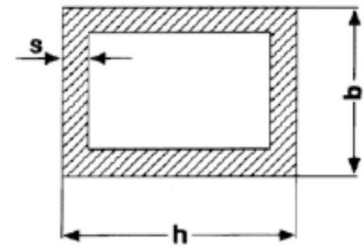

**Rechteck-Rohr Aluminium
Weiß RAL9016 beschichtet**

Lagerlänge 6000 mm,
Zuschnitte auf Anfrage.

Art.-Nr.	Beschreibung (b x h x s)	Länge	Einheit	Lagerware	Listenpreis
0994 7079	LM-RECHTECKROHR 20 X 15 X 2MM	6,00	MTR.	X	43,95
0994 7080	LM-RECHTECKROHR 30 X 20 X 2 MM	6,00	MTR.	X	55,65
0994 7081	LM-RECHTECKROHR 30 X 25 X 2MM	6,00	MTR.		a. Anfrage
0994 7082	LM-RECHTECKROHR 35 X 25 X 2 MM	6,00	MTR.		a. Anfrage
0994 7084	LM-RECHTECKROHR 40 X 20 X 2 MM	6,00	MTR.	X	63,60
0994 7085	LM-RECHTECKROHR 50 X 20 X 2 MM	6,00	MTR.	X	70,95
0994 7086	LM-RECHTECKROHR 50 X 30 X 2 MM	6,00	MTR.	X	79,80
0994 7087	LM-RECHTECKROHR 60 X 20 X 2 MM	6,00	MTR.	X	79,80
0994 7088	LM-RECHTECKROHR 50 X 30 X 3MM	6,00	MTR.	X	106,50
0994 7089	LM-RECHTECKROHR 60 X 30 X 3MM	6,00	MTR.	X	120,60
0994 7090	LM-RECHTECKROHR 60 X 40 X 2MM	6,00	MTR.	X	101,10
0994 7091	LM-RECHTECKROHR 60 X 40 X 3MM	6,00	MTR.	X	136,65
0994 7092	LM-RECHTECKROHR 50 X 20 X 4MM	6,00	MTR.	X	88,50
0994 7094	LM-RECHTECKROHR 80 X 20 X 2MM	6,00	MTR.	X	101,10
0994 7095	LM-RECHTECKROHR 80 X 30 X 3MM	6,00	MTR.		a. Anfrage
0994 7096	LM-RECHTECKROHR 80 X 40 X 4MM	6,00	MTR.	X	206,85
0994 7097	LM-RECHTECKROHR 80 X 50 X 4MM	6,00	MTR.	X	222,45
0994 7098	LM-RECHTECKROHR 80 X 60 X 4MM	6,00	MTR.	X	a. Anfrage
0994 7099	LM-RECHTECKROHR 100 X 40 X 4MM	6,00	MTR.	X	a. Anfrage
0994 7100	LM-RECHTECKROHR 20 X 10 X 2MM	6,00	MTR.	X	40,35
0994 7105	LM-RECHTECKROHR 25 X 20 X 2MM	6,00	MTR.		a. Anfrage
0994 7108	LM-RECHTECKROHR 30 X 15 X 2MM	6,00	MTR.	X	52,05
0994 7116	LM-RECHTECKROHR 40 X 15 X 2MM	6,00	MTR.	X	59,85
0994 7120	LM-RECHTECKROHR 40 X 25 X 2MM	6,00	MTR.		a. Anfrage
0994 7121	LM-RECHTECKROHR 40 X 30 X 2MM	6,00	MTR.	X	70,95
0994 7125	LM-RECHTECKROHR 40 X 30 X 3MM	6,00	MTR.	X	94,20
0994 7126	LM-RECHTECKROHR 50 X 15 X 2MM	6,00	MTR.	X	71,85
0994 7128	LM-RECHTECKROHR 50 X 25 X 3MM	6,00	MTR.		a. Anfrage
0994 7130	LM-RECHTECKROHR 50 X 40 X 3MM	6,00	MTR.		a. Anfrage
0994 7133	LM-RECHTECKROHR 60 X 25 X 2MM	6,00	MTR.	X	87,90
0994 7135	LM-RECHTECKROHR 60 X 30 X 2MM	6,00	MTR.	X	88,65
0994 7140	LM-RECHTECKROHR 80 X 40 X 2MM	6,00	MTR.	X	121,50
0994 7149	LM-RECHTECKROHR 100 X 50 X 4MM	6,00	MTR.	X	258,90
0994 7152	LM-RECHTECKROHR 100 X 60 X 4MM	6,00	MTR.	X	175,85