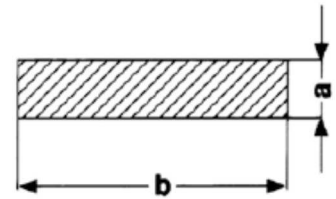

**Flachprofil Aluminium
E6/EV1 eloxiert**

Lagerlänge 6000 mm,
Zuschnitte auf Anfrage.

Art.-Nr.	Beschreibung (b x a)	Länge	Einheit	Lagerware	Listenpreis
0994 0203	LM-FLACHSTANGE 15 X 2 MM	6,00	MTR.	X	20,85
0994 0204	LM-FLACHSTANGE 15 X 3 MM	6,00	MTR.		a. Anfrage
0994 0210	LM-FLACHSTANGE 20 X 2 MM	6,00	MTR.	X	21,00
0994 0211	LM-FLACHSTANGE 20 X 3 MM	6,00	MTR.		a. Anfrage
0994 0221	LM-FLACHSTANGE 25 X 2 MM	6,00	MTR.	X	21,00
0994 0222	LM-FLACHSTANGE 25 X 3 MM	6,00	MTR.		a. Anfrage
0994 0231	LM-FLACHSTANGE 30 X 2 MM	6,00	MTR.	X	23,85
0994 0232	LM-FLACHSTANGE 30 X 3 MM	6,00	MTR.		a. Anfrage
0994 0241	LM-FLACHSTANGE 35 X 3 MM	6,00	MTR.		a. Anfrage
0994 0250	LM-FLACHSTANGE 40 X 2 MM	6,00	MTR.	X	29,55
0994 0251	LM-FLACHSTANGE 40 X 3 MM	6,00	MTR.		a. Anfrage
0994 0261	LM-FLACHSTANGE 50 X 2 MM	6,00	MTR.	X	29,25
0994 0262	LM-FLACHSTANGE 50 X 3 MM	6,00	MTR.		a. Anfrage
0994 0270	LM-FLACHSTANGE 60 X 2 MM	6,00	MTR.	X	34,80
0994 0271	LM-FLACHSTANGE 60 X 3 MM	6,00	MTR.	X	48,90
0994 0301	LM-FLACHSTANGE 80 X 3 MM	6,00	MTR.	X	61,50
0994 0311	LM-FLACHSTANGE 100 X 3 MM	6,00	MTR.	X	76,95