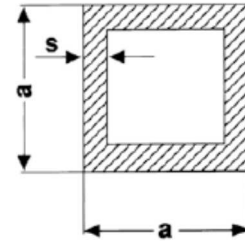

**Vierkant-Rohr Aluminium
Natur (unbehandelt)**

Lagerlänge 6000 mm,
Zuschnitte auf Anfrage.

Art.-Nr.	Beschreibung (a x s)	Länge	Einheit	Lagerware	Listenpreis
0994 6005	LM-VIERKANTROHR 15 X 2,0 MM	6,00	MTR.	X	19,95
0994 6006	LM-VIERKANTROHR 20 X 2,0 MM	6,00	MTR.	X	28,05
0994 6010	LM-VIERKANTROHR 25 X 2,0 MM	6,00	MTR.	X	35,25
0994 6015	LM-VIERKANTROHR 30 X 2,0 MM	6,00	MTR.	X	43,05
0994 6016	LM-VIERKANTROHR 30 X 3,0 MM	6,00	MTR.	X	61,95
0994 6024	LM-VIERKANTROHR 35 X 2,0 MM	6,00	MTR.	X	51,00
0994 6030	LM-VIERKANTROHR 40 X 2,0 MM	6,00	MTR.	X	58,35
0994 6032	LM-VIERKANTROHR 40 X 3,0 MM	6,00	MTR.	X	85,20
0994 6033	LM-VIERKANTROHR 40 X 4,0 MM	6,00	MTR.	X	110,70
0994 6035	LM-VIERKANTROHR 45 X 2,0 MM	6,00	MTR.		a. Anfrage
0994 6043	LM-VIERKANTROHR 50 X 3,0 MM	6,00	MTR.	X	108,45
0994 6044	LM-VIERKANTROHR 50 X 4,0 MM	6,00	MTR.	X	141,60
0994 6045	LM-VIERKANTROHR 50 X 2,0 MM	6,00	MTR.	X	73,65
0994 6048	LM-VIERKANTROHR 60 X 3,0 MM	6,00	MTR.	X	131,40
0994 6050	LM-VIERKANTROHR 60 X 2,0 MM	6,00	MTR.	X	89,25
0994 6052	LM-VIERKANTROHR 60 X 4,0 MM	6,00	MTR.	X	172,50
0994 6062	LM-VIERKANTROHR 70 X 4,0 MM	6,00	MTR.		a. Anfrage
0994 6072	LM-VIERKANTROHR 80 X 2,0 MM	6,00	MTR.	X	119,85
0994 6074	LM-VIERKANTROHR 80 X 4,0 MM	6,00	MTR.	X	234,00
0994 6075	LM-VIERKANTROHR 100 X 2,0 MM	6,00	MTR.	X	150,90
0994 6076	LM-VIERKANTROHR 100 X 4,0 MM	6,00	MTR.	X	295,50