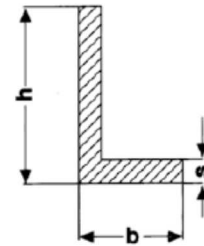

**Winkelprofil Aluminium
Natur (unbehandelt)**

Lagerlänge 6000 mm,
Zuschnitte auf Anfrage.

Art.-Nr.	Beschreibung (b x h x s)	Länge	Einheit	Lagerware	Listenpreis s
0994 1101	LM-WINKEL 70 X 15 X 2 MM	6,00	MTR.	X	32,10
0994 1102	LM-WINKEL 70 X 25 X 2,5 MM	6,00	MTR.		a. Anfrage
0994 1103	LM-WINKEL 70 X 20 X 2 MM	6,00	MTR.	X	33,75
0994 1105	LM-WINKEL 80 X 15 X 2 MM	6,00	MTR.	X	35,70
0994 1106	LM-WINKEL 80 X 20 X 2 MM	6,00	MTR.	X	37,50
0994 1107	LM-WINKEL 80 X 25 X 2,5MM	6,00	MTR.		a. Anfrage
0994 1108	LM-WINKEL 80 X 30 X 3 MM	6,00	MTR.	X	61,50
0994 1109	LM-WINKEL 80 X 40 X 3 MM	6,00	MTR.	X	67,50
0994 1110	LM-WINKEL 80 X 40 X 4 MM	6,00	MTR.		a. Anfrage
0994 1112	LM-WINKEL 80 X 80 X 4 MM	6,00	MTR.		a. Anfrage
0994 1113	LM-WINKEL 80 X 80 X 6 MM	6,00	MTR.		a. Anfrage
0994 1114	LM-WINKEL 80 X 80 X 8 MM	6,00	MTR.		a. Anfrage
0994 1115	LM-WINKEL 100 X 30 X 3 MM	6,00	MTR.	X	73,05
0994 1116	LM-WINKEL 100 X 50 X 3 MM	6,00	MTR.	X	84,75
0994 1117	LM-WINKEL 100 X 20 X 2 MM	6,00	MTR.	X	45,60
0994 1121	LM-WINKEL 100 X 100 X 6 MM	6,00	MTR.	X	223,80
0994 1123	LM-WINKEL 100 X 100 X 8 MM	6,00	MTR.		a. Anfrage
0994 1125	LM-WINKEL 100 X 100 X 10 MM	6,00	MTR.	X	365,40
0994 1126	LM-WINKEL 120 X 120 X 10 MM	6,00	MTR.		a. Anfrage
0994 1130	LM-WINKEL 80 X 80 X 3 MM	6,00	MTR.	X	90,45