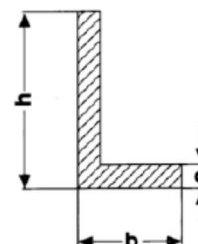

**Winkelprofil Aluminium
Natur (unbehandelt)**

Lagerlänge 6000 mm,
Zuschnitte auf Anfrage.

Art.-Nr.	Beschreibung (b x h x s)	Länge	Einheit	Lagerware	Listenpreis
0994 1051	LM-WINKEL 40 X 40 X 2 MM	6,00	MTR.	X	29,85
0994 1052	LM-WINKEL 40 X 40 X 3 MM	6,00	MTR.	X	44,55
0994 1053	LM-WINKEL 40 X 40 X 4 MM	6,00	MTR.	X	58,35
0994 1054	LM-WINKEL 40 X 40 X 5 MM	6,00	MTR.		a. Anfrage
0994 1060	LM-WINKEL 50 X 15 X 2MM	6,00	MTR.	X	24,15
0994 1061	LM-WINKEL 50 X 20 X 2 MM	6,00	MTR.	X	26,10
0994 1062	LM-WINKEL 50 X 20 X 3 MM	6,00	MTR.	X	38,70
0994 1063	LM-WINKEL 50 X 25 X 2,5 MM	6,00	MTR.		a. Anfrage
0994 1064	LM-WINKEL 50 X 25 X 3 MM	6,00	MTR.		a. Anfrage
0994 1066	LM-WINKEL 50 X 30 X 2 MM	6,00	MTR.	X	29,85
0994 1067	LM-WINKEL 50 X 30 X 3 MM	6,00	MTR.	X	44,55
0994 1068	LM-WINKEL 50 X 30 X 4 MM	6,00	MTR.		a. Anfrage
0994 1069	LM-WINKEL 50 X 40 X 2 MM	6,00	MTR.	X	33,75
0994 1071	LM-WINKEL 50 X 40 X 4 MM	6,00	MTR.		a. Anfrage
0994 1072	LM-WINKEL 50 X 50 X 2 MM	6,00	MTR.	X	37,50
0994 1073	LM-WINKEL 50 X 50 X 3 MM	6,00	MTR.	X	55,80
0994 1074	LM-WINKEL 50 X 50 X 4 MM	6,00	MTR.	X	73,80
0994 1075	LM-WINKEL 50 X 50 X 5 MM	6,00	MTR.		a. Anfrage
0994 1076	LM-WINKEL 50 X 50 X 6 MM	6,00	MTR.		a. Anfrage
0994 1081	LM-WINKEL 60 X 15 X 2 MM	6,00	MTR.	X	28,05
0994 1082	LM-WINKEL 60 X 20 X 2 MM	6,00	MTR.	X	29,85
0994 1083	LM-WINKEL 60 X 25 X 3 MM	6,00	MTR.	X	47,40
0994 1085	LM-WINKEL 60 X 30 X 2 MM	6,00	MTR.	X	33,90
0994 1086	LM-WINKEL 60 X 30 X 3 MM	6,00	MTR.	X	49,80
0994 1090	LM-WINKEL 60 X 40 X 2 MM	6,00	MTR.	X	37,50
0994 1091	LM-WINKEL 60 X 40 X 3 MM	6,00	MTR.	X	55,80
0994 1092	LM-WINKEL 60 X 40 X 4 MM	6,00	MTR.	X	73,65
0994 1093	LM-WINKEL 60 X 40 X 5 MM	6,00	MTR.		a. Anfrage
0994 1095	LM-WINKEL 60 X 60 X 2 MM	6,00	MTR.	X	45,15
0994 1096	LM-WINKEL 60 X 60 X 3 MM	6,00	MTR.	X	69,45
0994 1097	LM-WINKEL 60 X 60 X 4 MM	6,00	MTR.	X	88,95
0994 1098	LM-WINKEL 60 X 60 X 5 MM	6,00	MTR.		a. Anfrage
0994 1099	LM-WINKEL 60 X 60 X 6 MM	6,00	MTR.		a. Anfrage