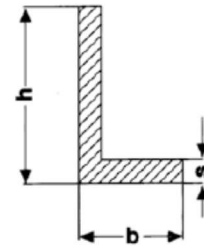

**Winkelprofil Aluminium
 Natur (unbehandelt)**

Lagerlänge 6000 mm,
 Zuschnitte auf Anfrage.

Art.-Nr.	Beschreibung (b x h x s)	Länge	Einheit	Lagerware	Listenpreis
0994 1001	LM-WINKEL 10 X 10 X 2 MM	6,00	MTR.	X	6,90
0994 1003	LM-WINKEL 15 X 10 X 2 MM	6,00	MTR.	X	8,70
0994 1004	LM-WINKEL 15 X 15 X 2 MM	6,00	MTR.	X	11,40
0994 1005	LM-WINKEL 15 X 15 X 3 MM	6,00	MTR.		a. Anfrage
0994 1006	LM-WINKEL 20 X 10 X 2 MM	6,00	MTR.	X	10,95
0994 1007	LM-WINKEL 20 X 15 X 2 MM	6,00	MTR.	X	12,60
0994 1008	LM-WINKEL 20 X 15 X 3 MM	6,00	MTR.		a. Anfrage
0994 1009	LM-WINKEL 20 X 20 X 2 MM	6,00	MTR.	X	15,90
0994 1010	LM-WINKEL 20 X 20 X 3 MM	6,00	MTR.	X	21,15
0994 1011	LM-WINKEL 20 X 20 X 4 MM	6,00	MTR.		a. Anfrage
0994 1013	LM-WINKEL 25 X 20 X 2 MM	6,00	MTR.	X	16,95
0994 1016	LM-WINKEL 25 X 25 X 2 MM	6,00	MTR.	X	18,45
0994 1017	LM-WINKEL 25 X 25 X 3 MM	6,00	MTR.	X	27,15
0994 1018	LM-WINKEL 25 X 25 X 4 MM	6,00	MTR.		a. Anfrage
0994 1020	LM-WINKEL 30 X 10 X 2 MM	6,00	MTR.	X	14,55
0994 1021	LM-WINKEL 30 X 15 X 2 MM	6,00	MTR.	X	16,95
0994 1023	LM-WINKEL 30 X 20 X 2 MM	6,00	MTR.	X	18,45
0994 1024	LM-WINKEL 30 X 20 X 3 MM	6,00	MTR.	X	27,15
0994 1026	LM-WINKEL 30 X 30 X 2 MM	6,00	MTR.	X	22,20
0994 1027	LM-WINKEL 30 X 30 X 3 MM	6,00	MTR.	X	32,85
0994 1028	LM-WINKEL 30 X 30 X 4 MM	6,00	MTR.	X	43,05
0994 1029	LM-WINKEL 30 X 30 X 5 MM	6,00	MTR.		a. Anfrage
0994 1032	LM-WINKEL 35 X 25 X 3 MM	6,00	MTR.		a. Anfrage
0994 1034	LM-WINKEL 35 X 35 X 2 MM	6,00	MTR.	X	26,10
0994 1035	LM-WINKEL 35 X 35 X 3 MM	6,00	MTR.		a. Anfrage
0994 1036	LM-WINKEL 35 X 35 X 4 MM	6,00	MTR.		a. Anfrage
0994 1041	LM-WINKEL 40 X 15 X 2 MM	6,00	MTR.	X	21,15
0994 1042	LM-WINKEL 40 X 20 X 2 MM	6,00	MTR.	X	22,20
0994 1043	LM-WINKEL 40 X 20 X 3 MM	6,00	MTR.	X	32,85
0994 1044	LM-WINKEL 40 X 20 X 4 MM	6,00	MTR.	X	43,05
0994 1045	LM-WINKEL 40 X 25 X 3 MM	6,00	MTR.		a. Anfrage
0994 1047	LM-WINKEL 40 X 30 X 2 MM	6,00	MTR.	X	26,10
0994 1048	LM-WINKEL 40 X 30 X 3 MM	6,00	MTR.	X	38,70