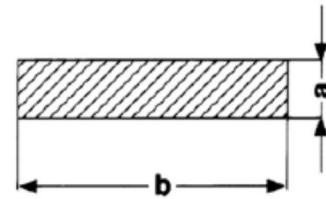

**Flachprofil Aluminium
Natur (unbehandelt)**

Lagerlänge 6000 mm,
Zuschnitte auf Anfrage.

Art.-Nr.	Beschreibung (b x a)	Länge	Einheit	Lagerware	Listenpreis
0994 0050	LM-FLACHSTANGE 40 X 2 MM	6,00	MTR.	X	15,15
0994 0051	LM-FLACHSTANGE 40 X 3 MM	6,00	MTR.	X	23,25
0994 0052	LM-FLACHSTANGE 40 X 4 MM	6,00	MTR.	X	30,75
0994 0053	LM-FLACHSTANGE 40 X 5 MM	6,00	MTR.	X	38,70
0994 0054	LM-FLACHSTANGE 40 X 6 MM	6,00	MTR.	X	45,90
0994 0055	LM-FLACHSTANGE 40 X 8 MM	6,00	MTR.	X	61,50
0994 0056	LM-FLACHSTANGE 40 X 10 MM	6,00	MTR.	X	76,95
0994 0057	LM-FLACHSTANGE 40 X 12 MM	6,00	MTR.		a. Anfrage
0994 0061	LM-FLACHSTANGE 50 X 2 MM	6,00	MTR.	X	19,20
0994 0062	LM-FLACHSTANGE 50 X 3 MM	6,00	MTR.	X	28,80
0994 0063	LM-FLACHSTANGE 50 X 4 MM	6,00	MTR.	X	38,70
0994 0064	LM-FLACHSTANGE 50 X 5 MM	6,00	MTR.	X	48,15
0994 0065	LM-FLACHSTANGE 50 X 6 MM	6,00	MTR.	X	57,90
0994 0066	LM-FLACHSTANGE 50 X 8 MM	6,00	MTR.	X	76,95
0994 0067	LM-FLACHSTANGE 50 X 10 MM	6,00	MTR.	X	96,45
0994 0071	LM-FLACHSTANGE 60 X 3 MM	6,00	MTR.	X	34,80
0994 0072	LM-FLACHSTANGE 60 X 4 MM	6,00	MTR.	X	46,20
0994 0073	LM-FLACHSTANGE 60 X 5 MM	6,00	MTR.	X	57,90
0994 0074	LM-FLACHSTANGE 60 X 6 MM	6,00	MTR.	X	69,30
0994 0075	LM-FLACHSTANGE 60 X 8 MM	6,00	MTR.	X	92,40
0994 0076	LM-FLACHSTANGE 60 X 10 MM	6,00	MTR.	X	115,65
0994 0080	LM-FLACHSTANGE 60 X 2 MM	6,00	MTR.	X	22,95
0994 0101	LM-FLACHSTANGE 80 X 3 MM	6,00	MTR.	X	45,90
0994 0102	LM-FLACHSTANGE 80 X 4 MM	6,00	MTR.	X	61,35
0994 0103	LM-FLACHSTANGE 80 X 5 MM	6,00	MTR.	X	76,95
0994 0104	LM-FLACHSTANGE 80 X 6 MM	6,00	MTR.		a. Anfrage
0994 0105	LM-FLACHSTANGE 80 X 8 MM	6,00	MTR.	X	122,85
0994 0106	LM-FLACHSTANGE 80 X 10 MM	6,00	MTR.	X	153,90
0994 0111	LM-FLACHSTANGE 100 X 3 MM	6,00	MTR.	X	57,90
0994 0112	LM-FLACHSTANGE 100 X 4 MM	6,00	MTR.	X	76,95
0994 0113	LM-FLACHSTANGE 100 X 5 MM	6,00	MTR.	X	94,65
0994 0114	LM-FLACHSTANGE 100 X 6 MM	6,00	MTR.		a. Anfrage
0994 0115	LM-FLACHSTANGE 100 X 8 MM	6,00	MTR.	X	156,75
0994 0116	LM-FLACHSTANGE 100 X 10 MM	6,00	MTR.	X	192,30
0994 0117	LM-FLACHSTANGE 100 X 12 MM	6,00	MTR.		a. Anfrage
0994 0118	LM-FLACHSTANGE 100 X 15 MM	6,00	MTR.		a. Anfrage
0994 0125	LM-FLACHSTANGE 120 X 5 MM	6,00	MTR.		a. Anfrage