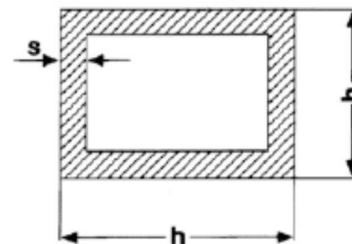

**Rechteck-Rohr Aluminium
E6/EV1 eloxiert**

Lagerlänge 6000 mm,
Zuschnitte auf Anfrage.

Art.-Nr.	Beschreibung (b x h x s)	Länge	Einheit	Lagerware	Listenpreis
0994 7250	LM-RECHTECKROHR 120 X 20 X 2MM	6,00	MTR.		a. Anfrage
0994 7252	LM-RECHTECKROHR 120 X 40 X 4MM	6,00	MTR.		a. Anfrage
0994 7254	LM-RECHTECKROHR 120 X 50 X 4MM	6,00	MTR.		a. Anfrage
0994 7256	LM-RECHTECKROHR 120 X 60 X 4MM	6,00	MTR.		a. Anfrage