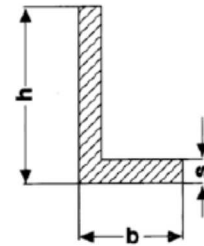

Winkelprofil Aluminium
Weiß RAL9016 beschichtet

Lagerlänge 6000 mm,
Zuschnitte auf Anfrage.

Art.-Nr.	Beschreibung (b x h x s)	Länge	Einheit	Lagerware	Listenpreis
0994 2472	LM-WINKEL 50 X 50 X 2 MM	6,00	MTR.	X	64,80
0994 2473	LM-WINKEL 50 X 50 X 3 MM	6,00	MTR.		a. Anfrage
0994 2474	LM-WINKEL 50 X 50 X 4 MM	6,00	MTR.		a. Anfrage
0994 2481	LM-WINKEL 60 X 15 X 2 MM	6,00	MTR.	X	55,35
0994 2482	LM-WINKEL 60 X 20 X 2 MM	6,00	MTR.	X	a. Anfrage
0994 2484	LM-WINKEL 60 X 25 X 3 MM	6,00	MTR.	X	85,65
0994 2485	LM-WINKEL 60 X 30 X 2 MM	6,00	MTR.	X	60,90
0994 2486	LM-WINKEL 60 X 30 X 3 MM	6,00	MTR.		a. Anfrage
0994 2490	LM-WINKEL 60 X 40 X 2 MM	6,00	MTR.	X	67,35
0994 2491	LM-WINKEL 60 X 40 X 3 MM	6,00	MTR.		a. Anfrage
0994 2492	LM-WINKEL 60 X 40 X 4 MM	6,00	MTR.		a. Anfrage
0994 2495	LM-WINKEL 60 X 60 X 2 MM	6,00	MTR.	X	81,00
0994 2496	LM-WINKEL 60 X 60 X 3 MM	6,00	MTR.		a. Anfrage
0994 2499	LM-WINKEL 60 X 60 X 6 MM	6,00	MTR.		a. Anfrage
0994 2501	LM-WINKEL 70 X 15 X 2 MM	6,00	MTR.		a. Anfrage
0994 2502	LM-WINKEL 70 X 20 X 2 MM	6,00	MTR.		a. Anfrage
0994 2504	LM-WINKEL 80 X 15 X 2 MM	6,00	MTR.	X	62,85
0994 2506	LM-WINKEL 80 X 20 X 2 MM	6,00	MTR.	X	67,35
0994 2508	LM-WINKEL 80 X 30 X 3 MM	6,00	MTR.	X	98,40
0994 2509	LM-WINKEL 80 X 40 X 3 MM	6,00	MTR.	X	106,50
0994 2510	LM-WINKEL 80 X 40 X 4 MM	6,00	MTR.		a. Anfrage
0994 2513	LM-WINKEL 100 X 20 X 2 MM	6,00	MTR.	X	81,00
0994 2515	LM-WINKEL 100 X 30 X 3 MM	6,00	MTR.	X	112,95
0994 2516	LM-WINKEL 100 X 50 X 3 MM	6,00	MTR.	X	132,60
0994 2521	LM-WINKEL 100 X 100 X 6 MM	6,00	MTR.		a. Anfrage