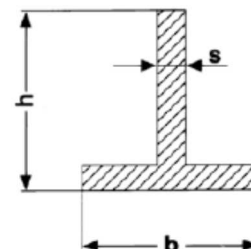

**T-Profil Aluminium
Natur (unbehandelt)**

Lagerlänge 6000 mm,
Zuschnitte auf Anfrage.

Art.-Nr.	Beschreibung (b x h x s)	Länge	Einheit	Lagerware	Listenpreis
0994 5001	LM-T-PROFIL 15 X 15 X 2,0MM	6,00	MTR.	X	11,10
0994 5002	LM-T-PROFIL 20 X 20 X 2,0MM	6,00	MTR.	X	14,55
0994 5003	LM-T-PROFIL 20 X 20 X 3,0MM	6,00	MTR.	X	21,15
0994 5004	LM-T-PROFIL 25 X 25 X 2,0MM	6,00	MTR.	X	18,45
0994 5005	LM-T-PROFIL 25 X 25 X 3,0MM	6,00	MTR.	X	27,15
0994 5008	LM-T-PROFIL 30 X 30 X 2,0MM	6,00	MTR.	X	22,20
0994 5010	LM-T-PROFIL 30 X 30 X 3,0MM	6,00	MTR.	X	32,85
0994 5013	LM-T-PROFIL 35 X 35 X 3,0MM	6,00	MTR.	X	38,70
0994 5016	LM-T-PROFIL 40 X 40 X 3,0MM	6,00	MTR.	X	44,55
0994 5017	LM-T-PROFIL 40 X 40 X 4,0MM	6,00	MTR.		a. Anfrage
0994 5020	LM-T-PROFIL 50 X 50 X 4,0MM	6,00	MTR.	X	73,65

**T-Profil Aluminium
E6/EV1 eloxiert**

Lagerlänge 6000 mm,
Zuschnitte auf Anfrage.

Art.-Nr.	Beschreibung (b x h x s)	Länge	Einheit	Lagerware	Listenpreis
0994 5110	LM-T-PROFIL 20 X 20 X 2,0MM	6,00	MTR.		a. Anfrage