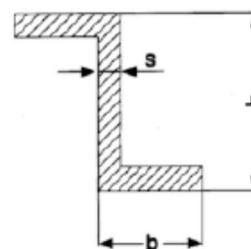

**T-Profil Aluminium
Natur (unbehandelt)**

Lagerlänge 6000 mm,
Zuschnitte auf Anfrage.

Art.-Nr.	Beschreibung (b x h x s)	Länge	Einheit	Lagerware	Listenpreis
0994 5001	LM-T-PROFIL 15 X 15 X 2,0MM	6,00	MTR.	X	11,10
0994 5002	LM-T-PROFIL 20 X 20 X 2,0MM	6,00	MTR.	X	14,55
0994 5003	LM-T-PROFIL 20 X 20 X 3,0MM	6,00	MTR.	X	21,15
0994 5004	LM-T-PROFIL 25 X 25 X 2,0MM	6,00	MTR.	X	18,45
0994 5005	LM-T-PROFIL 25 X 25 X 3,0MM	6,00	MTR.	X	27,15
0994 5008	LM-T-PROFIL 30 X 30 X 2,0MM	6,00	MTR.	X	22,20
0994 5010	LM-T-PROFIL 30 X 30 X 3,0MM	6,00	MTR.	X	32,85
0994 5013	LM-T-PROFIL 35 X 35 X 3,0MM	6,00	MTR.	X	38,70
0994 5016	LM-T-PROFIL 40 X 40 X 3,0MM	6,00	MTR.	X	44,55
0994 5017	LM-T-PROFIL 40 X 40 X 4,0MM	6,00	MTR.		a. Anfrage
0994 5020	LM-T-PROFIL 50 X 50 X 4,0MM	6,00	MTR.	X	73,65

**T-Profil Aluminium
E6/EV1 eloxiert**

Lagerlänge 6000 mm,
Zuschnitte auf Anfrage.

Art.-Nr.	Beschreibung (b x h x s)	Länge	Einheit	Lagerware	Listenpreis
0994 5110	LM-T-PROFIL 20 X 20 X 2,0MM	6,00	MTR.		a. Anfrage

**Z-Profil Aluminium
Natur (unbehandelt)**

Lagerlänge 6000 mm,
Zuschnitte auf Anfrage.

Art.-Nr.	Beschreibung (b x h x b x s)	Länge	Einheit	Lagerware	Listenpreis
0994 5510	LM-Z-PROFIL 17 X 25 X 17 X 2,0MM	6,00	MTR.	X	21,15
0994 5512	LM-Z-PROFIL 17 X 32 X 17 X 2,0MM	6,00	MTR.	X	23,85