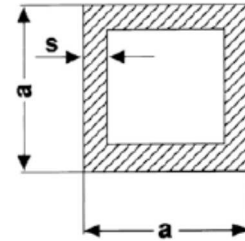

Vierkant-Rohr Aluminium
Weiß RAL9016 beschichtet

Lagerlänge 6000 mm,
Zuschnitte auf Anfrage.

Art.-Nr.	Beschreibung (a x s)	Länge	Einheit	Lagerware	Listenpreis
0994 6505	LM-VIERKANTROHR 15 X 2,0 MM	6,00	MTR.	X	40,35
0994 6510	LM-VIERKANTROHR 20 X 2,0 MM	6,00	MTR.	X	48,00
0994 6512	LM-VIERKANTROHR 25 X 2,0 MM	6,00	MTR.	X	55,80
0994 6515	LM-VIERKANTROHR 30 X 2,0 MM	6,00	MTR.	X	63,90
0994 6517	LM-VIERKANTROHR 30 X 3,0 MM	6,00	MTR.		a. Anfrage
0994 6520	LM-VIERKANTROHR 35 X 2,0 MM	6,00	MTR.	X	75,00
0994 6529	LM-VIERKANTROHR 40 X 4,0 MM	6,00	MTR.		a. Anfrage
0994 6530	LM-VIERKANTROHR 40 X 2,0 MM	6,00	MTR.	X	80,25
0994 6531	LM-VIERKANTROHR 40 X 3,0 MM	6,00	MTR.	X	103,65
0994 6532	LM-VIERKANTROHR 50 X 2,0 MM	6,00	MTR.		a. Anfrage
0994 6533	LM-VIERKANTROHR 50 X 3,0 MM	6,00	MTR.	X	134,25
0994 6534	LM-VIERKANTROHR 50 X 4,0 MM	6,00	MTR.	X	167,40
0994 6535	LM-VIERKANTROHR 60 X 3,0 MM	6,00	MTR.	X	162,45
0994 6536	LM-VIERKANTROHR 60 X 4,0 MM	6,00	MTR.	X	203,40
0994 6538	LM-VIERKANTROHR 45 X 2,0 MM	6,00	MTR.		a. Anfrage
0994 6542	LM-VIERKANTROHR 60 X 2,0 MM	6,00	MTR.	X	123,15
0994 6562	LM-VIERKANTROHR 70 X 4,0 MM	6,00	MTR.		a. Anfrage
0994 6568	LM-VIERKANTROHR 80 X 2,0 MM	6,00	MTR.		a. Anfrage
0994 6569	LM-VIERKANTROHR 80 X 3,0 MM	6,00	MTR.		a. Anfrage
0994 6570	LM-VIERKANTROHR 80 X 4,0 MM	6,00	MTR.	X	274,80
0994 6578	LM-VIERKANTROHR 100 X 2,0 MM	6,00	MTR.	X	204,00
0994 6580	LM-VIERKANTROHR 100 X 4,0 MM	6,00	MTR.	X	348,75