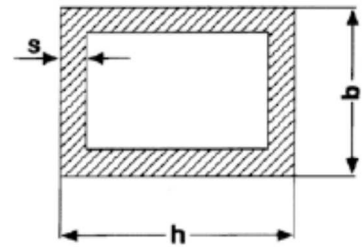

Rechteck-Rohr Aluminium
Weiß RAL9016 beschichtet

Lagerlänge 6000 mm,
Zuschnitte auf Anfrage.

Art.-Nr.	Beschreibung (b x h x s)	Länge	Einheit	Lagerware	Listenpreis
0994 7145	LM-RECHTECKROHR 100 X 30 X 3MM	6,00	MTR.		a. Anfrage
0994 7148	LM-RECHTECKROHR 100 X 50 X 3MM	6,00	MTR.		a. Anfrage
0994 7155	LM-RECHTECKROHR 120 X 20 X 2MM	6,00	MTR.		a. Anfrage
0994 7158	LM-RECHTECKROHR 120 X 40 X 4MM	6,00	MTR.		a. Anfrage
0994 7160	LM-RECHTECKROHR 120 X 50 X 4MM	6,00	MTR.		a. Anfrage
0994 7162	LM-RECHTECKROHR 120 X 60 X 4MM	6,00	MTR.		a. Anfrage