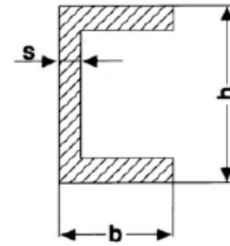

U-Profil Aluminium
E6/EV1 eloxiert

Lagerlänge 6000 mm,
Zuschnitte auf Anfrage.

Art.-Nr.	Beschreibung (b x h x b x s)	Länge	Einheit	Lagerware	Listenpreis
0994 3438	LM-U-PROFIL 10 X 10 X 10 X 2,0MM	6,00	MTR.	X	21,00
0994 3440	LM-U-PROFIL 15 X 15 X 15 X 2,0MM	6,00	MTR.	X	25,65
0994 3450	LM-U-PROFIL 20 X 20 X 20 X 1,5MM	6,00	MTR.	X	28,50
0994 3451	LM-U-PROFIL 20 X 20 X 20 X 2,0MM	6,00	MTR.		a. Anfrage
0994 3452	LM-U-PROFIL 20 X 30 X 20 X 2,0MM	6,00	MTR.	X	42,60
0994 3453	LM-U-PROFIL 20 X 40 X 20 X 2,0MM	6,00	MTR.	X	48,75
0994 3454	LM-U-PROFIL 25 X 25 X 25 X 2,0MM	6,00	MTR.		a. Anfrage
0994 3455	LM-U-PROFIL 25 X 25 X 25 X 2,5MM	6,00	MTR.	X	50,25
0994 3456	LM-U-PROFIL 25 X 25 X 25 X 3,0MM	6,00	MTR.		a. Anfrage
0994 3460	LM-U-PROFIL 30 X 30 X 30 X 2,0MM	6,00	MTR.	X	51,90
0994 3463	LM-U-PROFIL 30 X 50 X 30 X 3,0MM	6,00	MTR.		a. Anfrage
0994 3464	LM-U-PROFIL 30 X 80 X 30 X 3,0MM	6,00	MTR.		a. Anfrage
0994 3465	LM-U-PROFIL 35 X 35 X 35 X 3,0MM	6,00	MTR.		a. Anfrage
0994 3470	LM-U-PROFIL 40 X 40 X 40 X 2,0MM	6,00	MTR.	X	74,40
0994 3477	LM-U-PROFIL 40 X 60 X 40 X 3,0MM	6,00	MTR.		a. Anfrage
0994 3485	LM-U-PROFIL 50 X 50 X 50 X 3,0MM	6,00	MTR.		a. Anfrage