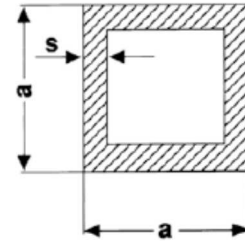

**Vierkant-Rohr Aluminium
E6/EV1 eloxiert**

Lagerlänge 6000 mm,
Zuschnitte auf Anfrage.

Art.-Nr.	Beschreibung (a x s)	Länge	Einheit	Lagerware	Listenpreis
0994 6595	LM-VIERKANTROHR 15 X 2,0 MM	6,00	MTR.	X	29,25
0994 6599	LM-VIERKANTROHR 20 X 2,0 MM	6,00	MTR.	X	37,50
0994 6600	LM-VIERKANTROHR 25 X 2,0 MM	6,00	MTR.	X	45,15
0994 6610	LM-VIERKANTROHR 30 X 2,0 MM	6,00	MTR.	X	54,45
0994 6611	LM-VIERKANTROHR 30 X 3,0 MM	6,00	MTR.		a. Anfrage
0994 6613	LM-VIERKANTROHR 35 X 2,0 MM	6,00	MTR.		a. Anfrage
0994 6615	LM-VIERKANTROHR 40 X 2,0 MM	6,00	MTR.	X	73,80
0994 6616	LM-VIERKANTROHR 40 X 3,0 MM	6,00	MTR.		a. Anfrage
0994 6618	LM-VIERKANTROHR 45 X 2,0 MM	6,00	MTR.		a. Anfrage
0994 6620	LM-VIERKANTROHR 50 X 2,0 MM	6,00	MTR.	X	95,25
0994 6621	LM-VIERKANTROHR 50 X 3,0 MM	6,00	MTR.		a. Anfrage
0994 6622	LM-VIERKANTROHR 50 X 4,0 MM	6,00	MTR.		a. Anfrage
0994 6623	LM-VIERKANTROHR 60 X 4,0 MM	6,00	MTR.		a. Anfrage
0994 6624	LM-VIERKANTROHR 60 X 2,0 MM	6,00	MTR.	X	113,25
0994 6625	LM-VIERKANTROHR 60 X 3,0 MM	6,00	MTR.		a. Anfrage
0994 6626	LM-VIERKANTROHR 70 X 4,0 MM	6,00	MTR.		a. Anfrage
0994 6627	LM-VIERKANTROHR 80 X 2,0 MM	6,00	MTR.	X	150,30
0994 6628	LM-VIERKANTROHR 80 X 3,0 MM	6,00	MTR.		a. Anfrage
0994 6629	LM-VIERKANTROHR 80 X 4,0 MM	6,00	MTR.		a. Anfrage
0994 6635	LM-VIERKANTROHR 100 X 2,0 MM	6,00	MTR.	X	189,15
0994 6637	LM-VIERKANTROHR 100 X 4,0 MM	6,00	MTR.		a. Anfrage