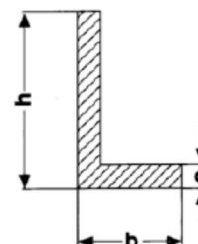

Winkelprofil Aluminium
Weiß RAL9016 beschichtet

Lagerlänge 6000 mm,
Zuschnitte auf Anfrage.

Art.-Nr.	Beschreibung (b x h x s)	Länge	Einheit	Lagerware	Listenpreis
0994 2401	LM-WINKEL 10 X 10 X 2 MM	6,00	MTR.	X	25,35
0994 2403	LM-WINKEL 15 X 10 X 2 MM	6,00	MTR.	X	28,20
0994 2404	LM-WINKEL 15 X 15 X 2 MM	6,00	MTR.	X	29,85
0994 2406	LM-WINKEL 20 X 10 X 2 MM	6,00	MTR.	X	30,15
0994 2407	LM-WINKEL 20 X 15 X 2 MM	6,00	MTR.	X	34,80
0994 2408	LM-WINKEL 20 X 15 X 3 MM	6,00	MTR.		a. Anfrage
0994 2409	LM-WINKEL 20 X 20 X 2 MM	6,00	MTR.	X	34,35
0994 2410	LM-WINKEL 20 X 20 X 3 MM	6,00	MTR.		a. Anfrage
0994 2414	LM-WINKEL 25 X 20 X 2 MM	6,00	MTR.	X	37,50
0994 2416	LM-WINKEL 25 X 25 X 2 MM	6,00	MTR.	X	37,80
0994 2417	LM-WINKEL 25 X 25 X 3 MM	6,00	MTR.		a. Anfrage
0994 2420	LM-WINKEL 30 X 10 X 2 MM	6,00	MTR.	X	33,00
0994 2421	LM-WINKEL 30 X 15 X 2 MM	6,00	MTR.	X	36,00
0994 2423	LM-WINKEL 30 X 20 X 2 MM	6,00	MTR.	X	37,80
0994 2426	LM-WINKEL 30 X 30 X 2 MM	6,00	MTR.	X	48,45
0994 2427	LM-WINKEL 30 X 30 X 3 MM	6,00	MTR.		a. Anfrage
0994 2428	LM-WINKEL 30 X 30 X 4 MM	6,00	MTR.		a. Anfrage
0994 2434	LM-WINKEL 35 X 35 X 2 MM	6,00	MTR.	X	46,95
0994 2435	LM-WINKEL 35 X 35 X 3 MM	6,00	MTR.		a. Anfrage
0994 2436	LM-WINKEL 35 X 35 X 4 MM	6,00	MTR.		a. Anfrage
0994 2441	LM-WINKEL 40 X 15 X 2 MM	6,00	MTR.	X	37,50
0994 2442	LM-WINKEL 40 X 20 X 2 MM	6,00	MTR.	X	43,80
0994 2443	LM-WINKEL 40 X 20 X 3 MM	6,00	MTR.		a. Anfrage
0994 2447	LM-WINKEL 40 X 30 X 2 MM	6,00	MTR.	X	52,35
0994 2448	LM-WINKEL 40 X 30 X 3 MM	6,00	MTR.		a. Anfrage
0994 2451	LM-WINKEL 40 X 40 X 2 MM	6,00	MTR.	X	54,45
0994 2452	LM-WINKEL 40 X 40 X 3 MM	6,00	MTR.		a. Anfrage
0994 2453	LM-WINKEL 40 X 40 X 4 MM	6,00	MTR.		a. Anfrage
0994 2459	LM-WINKEL 50 X 15 X 2 MM	6,00	MTR.	X	44,55
0994 2461	LM-WINKEL 50 X 20 X 2 MM	6,00	MTR.	X	46,95
0994 2462	LM-WINKEL 50 X 20 X 3 MM	6,00	MTR.		a. Anfrage
0994 2466	LM-WINKEL 50 X 30 X 2 MM	6,00	MTR.	X	54,45
0994 2467	LM-WINKEL 50 X 30 X 3 MM	6,00	MTR.		a. Anfrage
0994 2471	LM-WINKEL 50 X 40 X 4 MM	6,00	MTR.		a. Anfrage