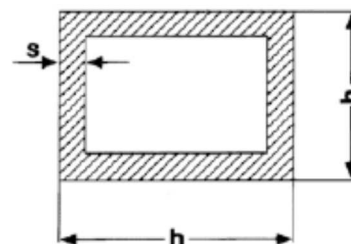

Rechteck-Rohr Aluminium
E6/EV1 eloxiert

Lagerlänge 6000 mm,
Zuschnitte auf Anfrage.

Art.-Nr.	Beschreibung (b x h x s)	Länge	Einheit	Lagerware	Listenpreis s
0994 7202	LM-RECHTECKROHR 20 X 10 X 2MM	6,00	MTR.	X	29,55
0994 7205	LM-RECHTECKROHR 20 X 15 X 2 MM	6,00	MTR.	X	30,75
0994 7207	LM-RECHTECKROHR 25 X 20 X 2MM	6,00	MTR.		a. Anfrage
0994 7208	LM-RECHTECKROHR 30 X 15 X 2MM	6,00	MTR.	X	41,70
0994 7210	LM-RECHTECKROHR 30 X 20 X 2MM	6,00	MTR.	X	45,15
0994 7211	LM-RECHTECKROHR 35 X 20 X 2MM	6,00	MTR.		a. Anfrage
0994 7212	LM-RECHTECKROHR 30 X 25 X 2MM	6,00	MTR.		a. Anfrage
0994 7213	LM-RECHTECKROHR 35 X 25 X 2MM	6,00	MTR.		a. Anfrage
0994 7214	LM-RECHTECKROHR 40 X 15 X 2MM	6,00	MTR.		a. Anfrage
0994 7215	LM-RECHTECKROHR 40 X 20 X 2MM	6,00	MTR.	X	54,90
0994 7216	LM-RECHTECKROHR 40 X 30 X 2MM	6,00	MTR.	X	63,90
0994 7217	LM-RECHTECKROHR 40 X 30 X 3MM	6,00	MTR.		a. Anfrage
0994 7218	LM-RECHTECKROHR 50 X 20 X 2MM	6,00	MTR.	X	63,90
0994 7219	LM-RECHTECKROHR 50 X 30 X 2MM	6,00	MTR.	X	73,05
0994 7220	LM-RECHTECKROHR 50 X 40 X 3MM	6,00	MTR.		a. Anfrage
0994 7221	LM-RECHTECKROHR 50 X 30 X 3MM	6,00	MTR.	X	100,11
0994 7222	LM-RECHTECKROHR 60 X 20 X 2MM	6,00	MTR.	X	73,05
0994 7223	LM-RECHTECKROHR 60 X 25 X 2MM	6,00	MTR.		a. Anfrage
0994 7224	LM-RECHTECKROHR 60 X 40 X 2MM	6,00	MTR.	X	95,25
0994 7225	LM-RECHTECKROHR 60 X 30 X 2MM	6,00	MTR.	X	84,30
0994 7226	LM-RECHTECKROHR 60 X 30 X 3MM	6,00	MTR.		a. Anfrage
0994 7227	LM-RECHTECKROHR 60 X 40 X 3MM	6,00	MTR.	X	127,20
0994 7230	LM-RECHTECKROHR 80 X 20 X 2MM	6,00	MTR.	X	95,25
0994 7231	LM-RECHTECKROHR 80 X 30 X 3MM	6,00	MTR.		a. Anfrage
0994 7232	LM-RECHTECKROHR 80 X 40 X 4MM	6,00	MTR.		a. Anfrage
0994 7233	LM-RECHTECKROHR 80 X 50 X 4MM	6,00	MTR.		a. Anfrage
0994 7235	LM-RECHTECKROHR 80 X 40 X 2MM	6,00	MTR.	X	114,90
0994 7237	LM-RECHTECKROHR 80 X 60 X 4MM	6,00	MTR.		a. Anfrage
0994 7240	LM-RECHTECKROHR 100 X 30 X 3MM	6,00	MTR.		a. Anfrage
0994 7242	LM-RECHTECKROHR 100 X 40 X 4MM	6,00	MTR.		a. Anfrage
0994 7243	LM-RECHTECKROHR 100 X 50 X 3MM	6,00	MTR.		a. Anfrage
0994 7244	LM-RECHTECKROHR 100 X 50 X 4MM	6,00	MTR.		a. Anfrage
0994 7247	LM-RECHTECKROHR 100 X 60 X 4MM	6,00	MTR.		a. Anfrage