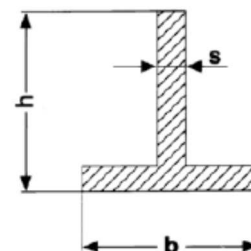

**T-Profil Aluminium
Natur (unbehandelt)**

Lagerlänge 6000 mm,
Zuschnitte auf Anfrage.

Art.-Nr.	Beschreibung (b x h x s)	Länge	Einheit	Lagerware	Listenpreis
0994 5001	LM-T-PROFIL 15 X 15 X 2,0MM	6,00	MTR.	X	11,10
0994 5002	LM-T-PROFIL 20 X 20 X 2,0MM	6,00	MTR.	X	14,55
0994 5003	LM-T-PROFIL 20 X 20 X 3,0MM	6,00	MTR.	X	21,15
0994 5004	LM-T-PROFIL 25 X 25 X 2,0MM	6,00	MTR.	X	18,45
0994 5005	LM-T-PROFIL 25 X 25 X 3,0MM	6,00	MTR.	X	27,15
0994 5008	LM-T-PROFIL 30 X 30 X 2,0MM	6,00	MTR.	X	22,20
0994 5010	LM-T-PROFIL 30 X 30 X 3,0MM	6,00	MTR.	X	32,85
0994 5013	LM-T-PROFIL 35 X 35 X 3,0MM	6,00	MTR.	X	38,70
0994 5016	LM-T-PROFIL 40 X 40 X 3,0MM	6,00	MTR.	X	44,55
0994 5017	LM-T-PROFIL 40 X 40 X 4,0MM	6,00	MTR.		a. Anfrage
0994 5020	LM-T-PROFIL 50 X 50 X 4,0MM	6,00	MTR.	X	73,65