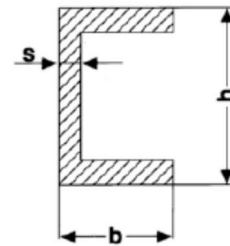

U-Profil Aluminium
Weiß RAL9016 beschichtet

Lagerlänge 6000 mm,
Zuschnitte auf Anfrage.

Art.-Nr.	Beschreibung (b x h x b x s)	Länge	Einheit	Lagerware	Listenpreis
0994 3305	LM-U-PROFIL 10 X 10 X 10 X 2,0MM	6,00	MTR.	X	30,15
0994 3310	LM-U-PROFIL 15 X 15 X 15 X 2,0MM	6,00	MTR.	X	33,45
0994 3315	LM-U-PROFIL 20 X 20 X 20 X 1,5MM	6,00	MTR.	X	36,75
0994 3316	LM-U-PROFIL 20 X 20 X 20 X 2,0MM	6,00	MTR.		a. Anfrage
0994 3317	LM-U-PROFIL 20 X 30 X 20 X 2,0MM	6,00	MTR.		a. Anfrage
0994 3318	LM-U-PROFIL 20 X 40 X 20 X 2,0MM	6,00	MTR.		a. Anfrage
0994 3319	LM-U-PROFIL 25 X 25 X 25 X 2,0MM	6,00	MTR.		a. Anfrage
0994 3320	LM-U-PROFIL 25 X 25 X 25 X 2,5MM	6,00	MTR.	X	57,45
0994 3321	LM-U-PROFIL 25 X 25 X 25 X 3,0MM	6,00	MTR.		a. Anfrage
0994 3325	LM-U-PROFIL 30 X 30 X 30 X 2,0MM	6,00	MTR.	X	59,85
0994 3335	LM-U-PROFIL 30 X 50 X 30 X 3,0MM	6,00	MTR.		a. Anfrage
0994 3340	LM-U-PROFIL 30 X 80 X 30 X 3,0MM	6,00	MTR.		a. Anfrage
0994 3345	LM-U-PROFIL 35 X 35 X 35 X 3,0MM	6,00	MTR.		a. Anfrage
0994 3350	LM-U-PROFIL 40 X 40 X 40 X 2,0MM	6,00	MTR.	X	77,70
0994 3360	LM-U-PROFIL 50 X 50 X 50 X 3,0MM	6,00	MTR.		a. Anfrage