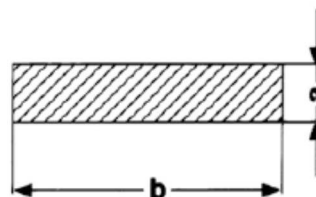

Zuschnitte für kostengünstigen
Versand per Paketdienst
(2x2500mm + Rest/3x2000mm)
ohne Aufpreis.

**Flachprofil Aluminium
 Natur (unbehandelt)**

Lagerlänge 6000 mm,
 Zuschnitte auf Anfrage.

Art.-Nr.	Beschreibung (b x a)	Länge	Einheit	Lagerware	Listenpreis
0994 0000	LM-FLACHSTANGE 10 X 5 MM	6,00	MTR.	X	9,75
0994 0001	LM-FLACHSTANGE 10 X 2 MM	6,00	MTR.	X	3,90
0994 0002	LM-FLACHSTANGE 10 X 3 MM	6,00	MTR.	X	6,00
0994 0003	LM-FLACHSTANGE 15 X 2 MM	6,00	MTR.	X	6,75
0994 0004	LM-FLACHSTANGE 15 X 3 MM	6,00	MTR.	X	9,75
0994 0005	LM-FLACHSTANGE 15 X 4 MM	6,00	MTR.	X	11,55
0994 0006	LM-FLACHSTANGE 15 X 5 MM	6,00	MTR.	X	14,55
0994 0010	LM-FLACHSTANGE 20 X 2 MM	6,00	MTR.	X	7,95
0994 0011	LM-FLACHSTANGE 20 X 3 MM	6,00	MTR.	X	11,55
0994 0012	LM-FLACHSTANGE 20 X 4 MM	6,00	MTR.	X	15,15
0994 0013	LM-FLACHSTANGE 20 X 5 MM	6,00	MTR.	X	19,35
0994 0014	LM-FLACHSTANGE 20 X 6 MM	6,00	MTR.	X	23,25
0994 0015	LM-FLACHSTANGE 20 X 8 MM	6,00	MTR.	X	30,75
0994 0016	LM-FLACHSTANGE 20 X 10 MM	6,00	MTR.	X	38,70
0994 0021	LM-FLACHSTANGE 25 X 2 MM	6,00	MTR.	X	9,75
0994 0022	LM-FLACHSTANGE 25 X 3 MM	6,00	MTR.	X	14,70
0994 0023	LM-FLACHSTANGE 25 X 4 MM	6,00	MTR.	X	19,35
0994 0024	LM-FLACHSTANGE 25 X 5 MM	6,00	MTR.	X	23,85
0994 0025	LM-FLACHSTANGE 25 X 6 MM	6,00	MTR.		a. Anfrage
0994 0026	LM-FLACHSTANGE 25 X 8 MM	6,00	MTR.		a. Anfrage
0994 0027	LM-FLACHSTANGE 25 X 10 MM	6,00	MTR.		a. Anfrage
0994 0031	LM-FLACHSTANGE 30 X 2 MM	6,00	MTR.	X	11,40
0994 0032	LM-FLACHSTANGE 30 X 3 MM	6,00	MTR.	X	17,40
0994 0033	LM-FLACHSTANGE 30 X 4 MM	6,00	MTR.	X	23,25
0994 0034	LM-FLACHSTANGE 30 X 5 MM	6,00	MTR.	X	28,80
0994 0035	LM-FLACHSTANGE 30 X 6 MM	6,00	MTR.	X	34,80
0994 0036	LM-FLACHSTANGE 30 X 8 MM	6,00	MTR.	X	46,20
0994 0037	LM-FLACHSTANGE 30 X 12 MM	6,00	MTR.		a. Anfrage
0994 0038	LM-FLACHSTANGE 30 X 10 MM	6,00	MTR.	X	57,90
0994 0040	LM-FLACHSTANGE 30 X 20 MM	6,00	MTR.		a. Anfrage
0994 0041	LM-FLACHSTANGE 35 X 3 MM	6,00	MTR.	X	20,10
0994 0042	LM-FLACHSTANGE 35 X 4 MM	6,00	MTR.		a. Anfrage
0994 0043	LM-FLACHSTANGE 35 X 5 MM	6,00	MTR.		a. Anfrage
0994 0044	LM-FLACHSTANGE 35 X 6 MM	6,00	MTR.		a. Anfrage
0994 0045	LM-FLACHSTANGE 35 X 8 MM	6,00	MTR.		a. Anfrage