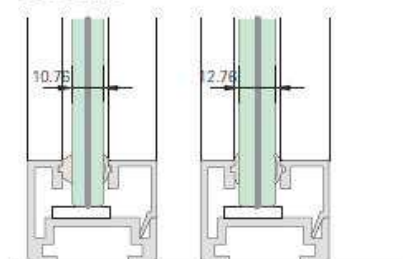

Rahmenaußenmaß -xxmm = Glasmaß

Lagerlänge 3,0m, nutzbare Länge 2,975m

Lagerlänge 6,0m, nutzbare Länge 5,950m

Alle Profile auch auf Maß lieferbar.

Ansicht mit Linie

Ansicht

Art.-Nr.	Beschreibung / Lagerlängen a 3,0/6,0m	per	Listenpreis	
			3,0m	6,0m
MRU30.767.SM.3/6	Rahmen MRU30 Lagerlänge, Aluminium EV1 eloxiert	St.	54,11	108,23
MRU30.767.WE.3/6	Rahmen MRU30 Lagerlänge, Aluminium Weiss RAL 9016	St.	61,22	122,43
MRU30.767.DB.3/6	Rahmen MRU30 Lagerlänge, Aluminium Grau DB 703	St.	65,77	131,54
MRU30.767.VA.3/6	Rahmen MRU30 Lagerlänge, Aluminium Edelstahl ähnlich	St.	82,42	164,82
MRU30.767.RAL.3/6	Rahmen MRU30 Lagerlänge, Aluminium RAL beschichtet	St.	auf Anfrage	auf Anfrage
MRU30.954	Abdeckkappe Edelstahl zum Kleben für Stirnseiten MRU30	St.		6,53

Alle Profile nur auf Maß lieferbar.

Rahmernaßenmaß -42mm = Glasmaß.

MR36.100 = Rahmen ohne Quersprosse

MR36.100SV = Rahmen mit 1 Quersprosse

ESG Glas

VSG Glas

VSG Schallschutzglas

Holzfüllungen 16-19 mm

Art.-Nr.	Beschreibung	per	Listenpreis
MR36.DB.Z	Rahmenprofil MR36 auf Maß, Aluminium Grau DB 703	lfm	76,04
MR36.SM.Z	Rahmenprofil MR36 auf Maß, Aluminium EV1 eloxiert	lfm	62,16
MR36.VA.Z	Rahmenprofil MR36 auf Maß, Aluminium Edelstahl ähnlich	lfm	85,75
MR36.WE.Z	Rahmenprofil MR36 auf Maß, Aluminium Weiss RAL 9016	lfm	67,99
MR36.RAL.Z	Rahmenprofil MR36 auf Maß, Aluminium RAL beschichtet	lfm	auf Anfrage
MR36.Verbind	Verbindungswinkel für Rahmenprofil MR36	Stück	12,21

MR 36 Rahmen – Festverglasung mit Mittelsprossenprofil 180 Grad

Glasprofil MR10 - 90°

für feststehende Gläser bis 10,7mm

Alle Profile in Lagerlängen 3,0m nur ohne Konfektionierung lieferbar.

Achtung: bei Länge erfolgt Speditionsversand, bitte Frachtkosten anfragen / beachten.