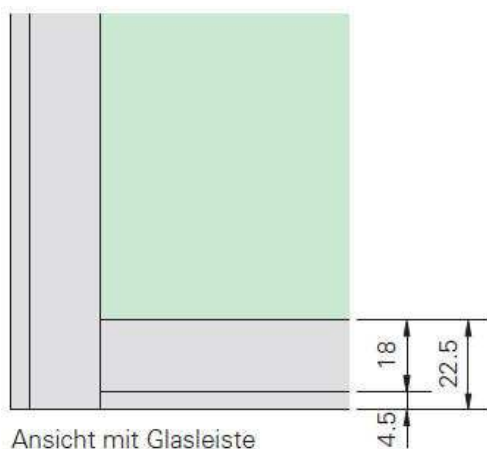

für feststehende Gläser 6/8/10mm

Bestehend aus: Rahmenprofil, Glasleiste inkl. Anschlagprofil (PVC) und Glaskeilprofil, wahlweise für 6, 8 oder 10mm Glas. Glasstärke immer angeben.

Profilschnitte : STUMPF

Glasmaß = Rahmenaußenmaß -26mm

Lagerlänge 3,0m, nutzbare Länge 2,975m

Lagerlänge 6,0m, nutzbare Länge 5,950m

Alle Profile auch auf Maß lieferbar.

Art.-Nr.	Beschreibung / Lagerlängen a 3,0/6,0m	per	Listenpreis	
			3,0m	6,0m
MR22.570.SM.3/6	Rahmen MR22 Lagerlänge, Aluminium EV1 eloxiert	St.	87,01	173,99
MR22.570.WE.3/6	Rahmen MR22 Lagerlänge, Aluminium Weiss RAL 9016	St.	94,91	189,81
MR22.570.DB.3/6	Rahmen MR22 Lagerlänge, Aluminium Grau DB 703	St.	105,32	210,62
MR22.570.VA.3/6	Rahmen MR22 Lagerlänge, Aluminium Edelstahl ähnlich	St.	118,22	236,43
MR22.570.RAL.3/6	Rahmen MR22 Lagerlänge, Aluminium RAL beschichtet	St.	auf Anfrage	auf Anfrage
MR22.597	Abdeckkappe Edelstahl zum Kleben für Stirnseiten MR22	St.		5,14