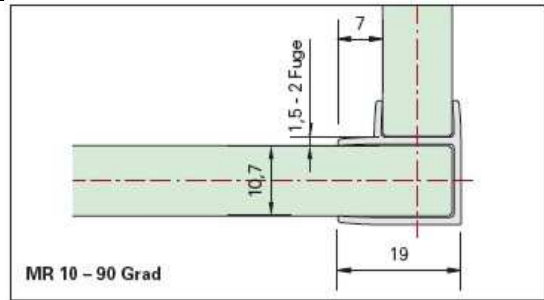

Rahmenaußenmaß -xxmm = Glasmaß

Lagerlänge 3,0m, nutzbare Länge 2,975m

Lagerlänge 6,0m, nutzbare Länge 5,950m

Alle Profile auch auf Maß lieferbar.

Ansicht mit Linie

Ansicht

Art.-Nr.	Beschreibung / Lagerlängen a 3,0/6,0m	per	Listenpreis	
			3,0m	6,0m
MRU30.767.SM.3/6	Rahmen MRU30 Lagerlänge, Aluminium EV1 eloxiert	St.	54,11	108,23
MRU30.767.WE.3/6	Rahmen MRU30 Lagerlänge, Aluminium Weiss RAL 9016	St.	61,22	122,43
MRU30.767.DB.3/6	Rahmen MRU30 Lagerlänge, Aluminium Grau DB 703	St.	65,77	131,54
MRU30.767.VA.3/6	Rahmen MRU30 Lagerlänge, Aluminium Edelstahl ähnlich	St.	82,42	164,82
MRU30.767.RAL.3/6	Rahmen MRU30 Lagerlänge, Aluminium RAL beschichtet	St.	auf Anfrage	auf Anfrage
MRU30.954	Abdeckkappe Edelstahl zum Kleben für Stirnseiten MRU30	St.		6,53

MR 36 Rahmen – Festverglasung mit Mittelsprossenprofil 180 Grad

Glasprofil MR10 - 90°

für feststehende Gläser bis 10,7mm

Alle Profile in Lagerlängen 3,0m nur ohne Konfektionierung lieferbar.

Achtung: bei Länge erfolgt Speditionsversand, bitte Frachtkosten anfragen / beachten.