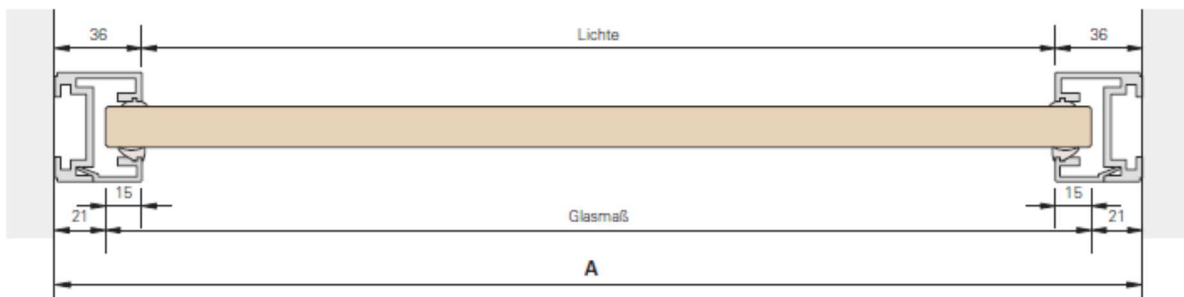

MR 36 Rahmen – Festverglasung mit Mittelsprossenprofil 180 Grad