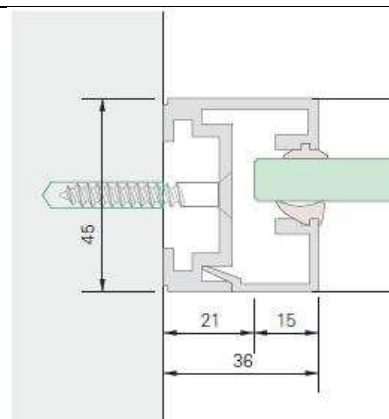

Profilschnitte: Vorderseite auf Gehrung
Glasmaß = Rahmenaußenmaß -30mm

Lagerlänge 3,0m, nutzbare Länge 2,975m
Lagerlänge 6,0m, nutzbare Länge 5,950m
Alle Profile auch auf Maß lieferbar.

Art.-Nr.	Beschreibung /Lagerlängen a 3,0/6,0m	per	Listenpreis	
			3,0m	6,0m
MR30.761.SM.3/6	Rahmen MR30 Lagerlänge, Aluminium EV1 eloxiert	St.	101,16	202,30
MR30.761.WE.3/6	Rahmen MR30 Lagerlänge, Aluminium Weiss RAL 9016	St.	110,72	221,45
MR30.761.DB.3/6	Rahmen MR30 Lagerlänge, Aluminium Grau DB 703	St.	122,80	245,64
MR30.761.VA.3/6	Rahmen MR30 Lagerlänge, Aluminium Edelstahl ähnlich	St.	138,20	276,39
MR30.761.RAL.3/6	Rahmen MR30 Lagerlänge, Aluminium RAL beschichtet	St.	auf Anfrage	auf Anfrage
MR30.951	Eckverbinder	St.		9,03
MR30.954	Abdeckkappe Edelstahl zum Kleben für Stirnseiten MR30	St.		6,53

Rahmenaußenmaß -xxmm = Glasmaß

Lagerlänge 3,0m, nutzbare Länge 2,975m

Lagerlänge 6,0m, nutzbare Länge 5,950m

Alle Profile auch auf Maß lieferbar.

Ansicht mit Linie

Ansicht

Art.-Nr.	Beschreibung / Lagerlängen a 3,0/6,0m	per	Listenpreis	
			3,0m	6,0m
MRU30.767.SM.3/6	Rahmen MRU30 Lagerlänge, Aluminium EV1 eloxiert	St.	54,11	108,23
MRU30.767.WE.3/6	Rahmen MRU30 Lagerlänge, Aluminium Weiss RAL 9016	St.	61,22	122,43
MRU30.767.DB.3/6	Rahmen MRU30 Lagerlänge, Aluminium Grau DB 703	St.	65,77	131,54
MRU30.767.VA.3/6	Rahmen MRU30 Lagerlänge, Aluminium Edelstahl ähnlich	St.	82,42	164,82
MRU30.767.RAL.3/6	Rahmen MRU30 Lagerlänge, Aluminium RAL beschichtet	St.	auf Anfrage	auf Anfrage
MRU30.954	Abdeckkappe Edelstahl zum Kleben für Stirnseiten MRU30	St.		6,53

Glasrahmenprofil Alpha MR 36

für feststehende Gläser 8/10/12mm

Bestehend aus: Rahmenprofil zugeschnitten auf Maß, Glasleiste inkl. Anschlagprofil (PVC) und Glaskeilprofil, wahlweise für 8,10 oder 12mm Glas. Glasstärke immer angeben.

Alle Profile nur auf Maß lieferbar.

Rahmernaßenmaß -42mm = Glasmaß.

MR36.100 = Rahmen ohne Quersprosse

MR36.100SV = Rahmen mit 1 Quersprosse

ESG Glas

VSG Glas

VSG Schallschutzglas

Holzfüllungen 16-19 mm