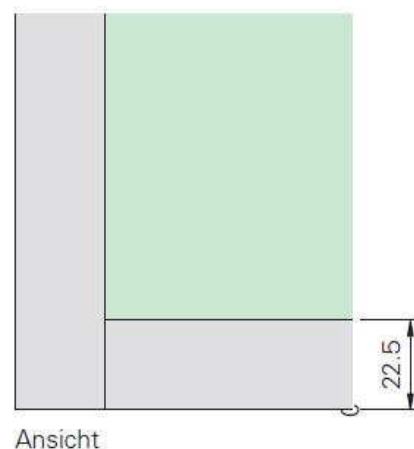

für feststehende Gläser 6/8/10mm

Bestehend aus: Rahmenprofil, Glasleiste inkl. Anschlagprofil (PVC) und Glaskeilprofil, wahlweise für 6, 8 oder 10mm Glas. Glasstärke immer angeben.

Profilschnitte : STUMPF

Glasmaß = Rahmenaußenmaß -26mm

Lagerlänge 3,0m, nutzbare Länge 2,975m

Lagerlänge 6,0m, nutzbare Länge 5,950m

Alle Profile auch auf Maß lieferbar.

Art.-Nr.	Beschreibung / Lagerlängen a 3,0/6,0m	per	Listenpreis	
			3,0m	6,0m
MR22.570.SM.3/6	Rahmen MR22 Lagerlänge, Aluminium EV1 eloxiert	St.	87,01	173,99
MR22.570.WE.3/6	Rahmen MR22 Lagerlänge, Aluminium Weiss RAL 9016	St.	94,91	189,81
MR22.570.DB.3/6	Rahmen MR22 Lagerlänge, Aluminium Grau DB 703	St.	105,32	210,62
MR22.570.VA.3/6	Rahmen MR22 Lagerlänge, Aluminium Edelstahl ähnlich	St.	118,22	236,43
MR22.570.RAL.3/6	Rahmen MR22 Lagerlänge, Aluminium RAL beschichtet	St.	auf Anfrage	auf Anfrage
MR22.597	Abdeckkappe Edelstahl zum Kleben für Stirnseiten MR22	St.		5,14

Profilschnitte: Vorderseite auf Gehrung
Glasmaß = Rahmenaußenmaß -30mm

Lagerlänge 3,0m, nutzbare Länge 2,975m
Lagerlänge 6,0m, nutzbare Länge 5,950m
Alle Profile auch auf Maß lieferbar.

Art.-Nr.	Beschreibung /Lagerlängen a 3,0/6,0m	per	Listenpreis	
			3,0m	6,0m
MR30.761.SM.3/6	Rahmen MR30 Lagerlänge, Aluminium EV1 eloxiert	St.	101,16	202,30
MR30.761.WE.3/6	Rahmen MR30 Lagerlänge, Aluminium Weiss RAL 9016	St.	110,72	221,45
MR30.761.DB.3/6	Rahmen MR30 Lagerlänge, Aluminium Grau DB 703	St.	122,80	245,64
MR30.761.VA.3/6	Rahmen MR30 Lagerlänge, Aluminium Edelstahl ähnlich	St.	138,20	276,39
MR30.761.RAL.3/6	Rahmen MR30 Lagerlänge, Aluminium RAL beschichtet	St.	auf Anfrage	auf Anfrage
MR30.951	Eckverbinder	St.		9,03
MR30.954	Abdeckkappe Edelstahl zum Kleben für Stirnseiten MR30	St.		6,53