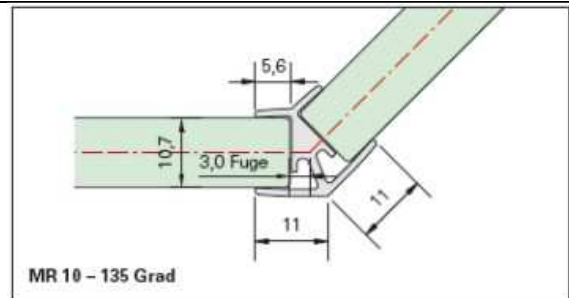

Art.-Nr.	Beschreibung	per	Listenpreis
MR10.901.SM	Alu-Glasprofil MR10 135°, Silber matt (EV1) eloxiert, 3,0m	Stück	24,57
MR10.901.VA	Alu-Glasprofil MR10 135°, Edelstahl-Finish eloxiert, 3,0m	Stück	31,67
MR10.903	Doppelseitiges Klebeband zu MR10, 50m x 8mm	Stück	12,60

Glasprofil MR10 - 180°

für feststehende Gläser bis 10,7mm

Alle Profile in Lagerlängen 3,0m nur ohne Konfektionierung lieferbar.

Achtung: bei Länge erfolgt Speditionsversand, bitte Frachtkosten anfragen / beachten.