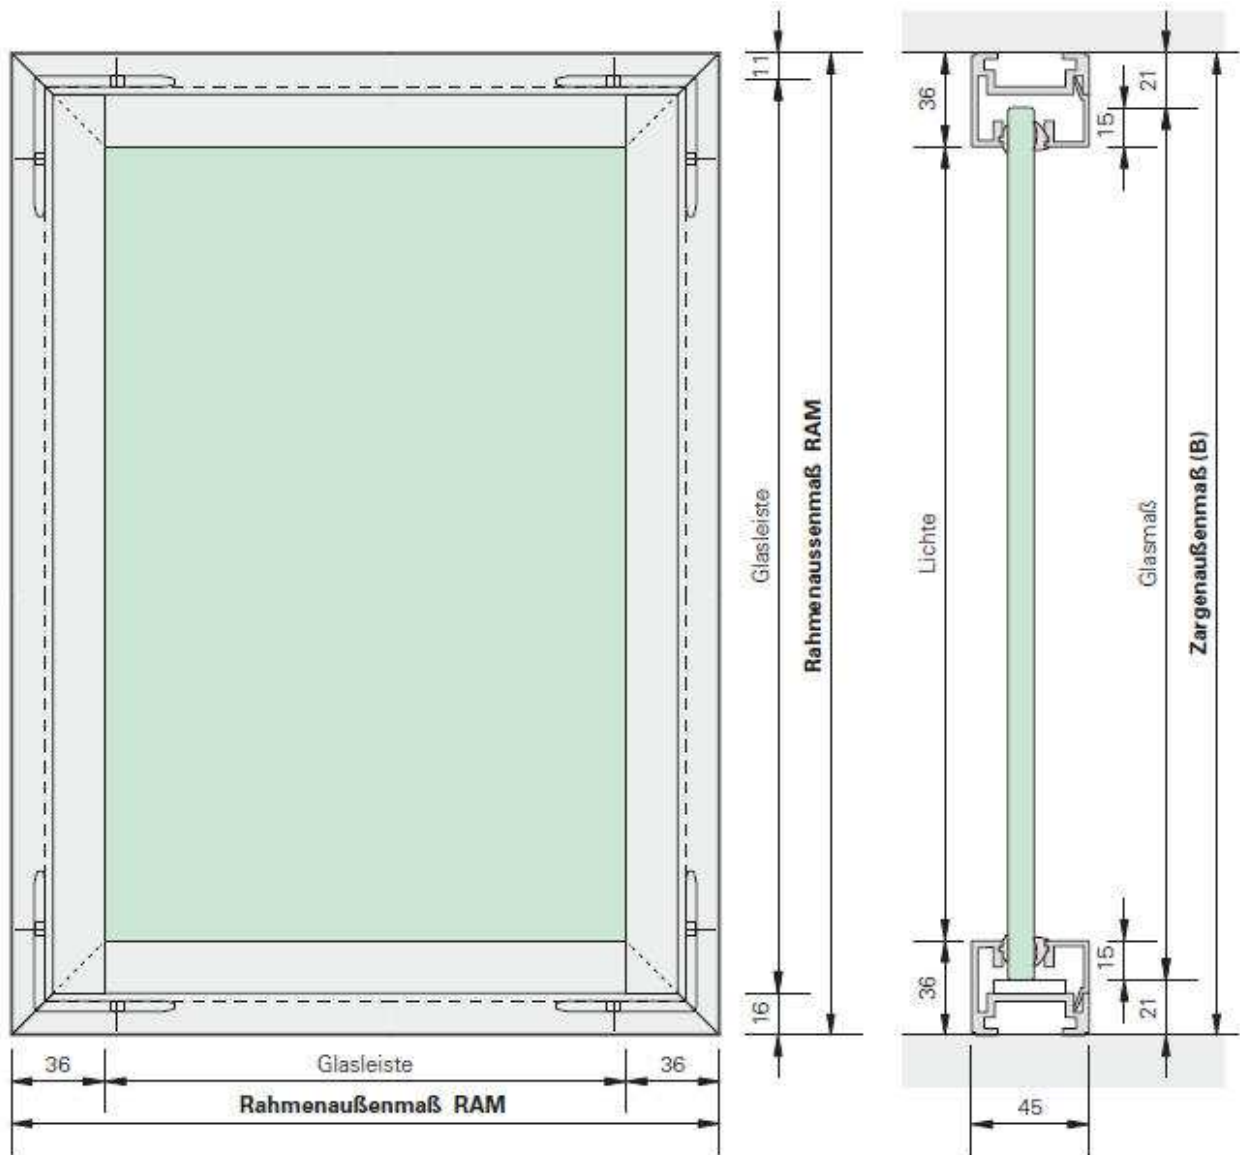

Rahmenaußenmaß -xxmm = Glasmaß

Lagerlänge 3,0m, nutzbare Länge 2,975m

Lagerlänge 6,0m, nutzbare Länge 5,950m

Alle Profile auch auf Maß lieferbar.

Ansicht mit Linie

Ansicht

Art.-Nr.	Beschreibung / Lagerlängen a 3,0/6,0m	per	Listenpreis	
			3,0m	6,0m
MRU30.767.SM.3/6	Rahmen MRU30 Lagerlänge, Aluminium EV1 eloxiert	St.	54,11	108,23
MRU30.767.WE.3/6	Rahmen MRU30 Lagerlänge, Aluminium Weiss RAL 9016	St.	61,22	122,43
MRU30.767.DB.3/6	Rahmen MRU30 Lagerlänge, Aluminium Grau DB 703	St.	65,77	131,54
MRU30.767.VA.3/6	Rahmen MRU30 Lagerlänge, Aluminium Edelstahl ähnlich	St.	82,42	164,82
MRU30.767.RAL.3/6	Rahmen MRU30 Lagerlänge, Aluminium RAL beschichtet	St.	auf Anfrage	auf Anfrage
MRU30.954	Abdeckkappe Edelstahl zum Kleben für Stirnseiten MRU30	St.		6,53

Glasrahmenprofil Alpha MR 36

für feststehende Gläser 8/10/12mm

Bestehend aus: Rahmenprofil zugeschnitten auf Maß, Glasleiste inkl. Anschlagprofil (PVC) und Glaskeilprofil, wahlweise für 8,10 oder 12mm Glas. Glasstärke immer angeben.

Alle Profile nur auf Maß lieferbar.

Rahmernaßenmaß -42mm = Glasmaß.

MR36.100 = Rahmen ohne Quersprosse

MR36.100SV = Rahmen mit 1 Quersprosse

ESG Glas

VSG Glas

VSG Schallschutzglas

Holzfüllungen 16-19 mm

MR 36 Rahmen – Festverglasung mit Mittelsprossenprofil 180 Grad

Glasprofil MR10 - 90°

für feststehende Gläser bis 10,7mm

Alle Profile in Lagerlängen 3,0m nur ohne Konfektionierung lieferbar.

Achtung: bei Länge erfolgt Speditionsversand, bitte Frachtkosten anfragen / beachten.