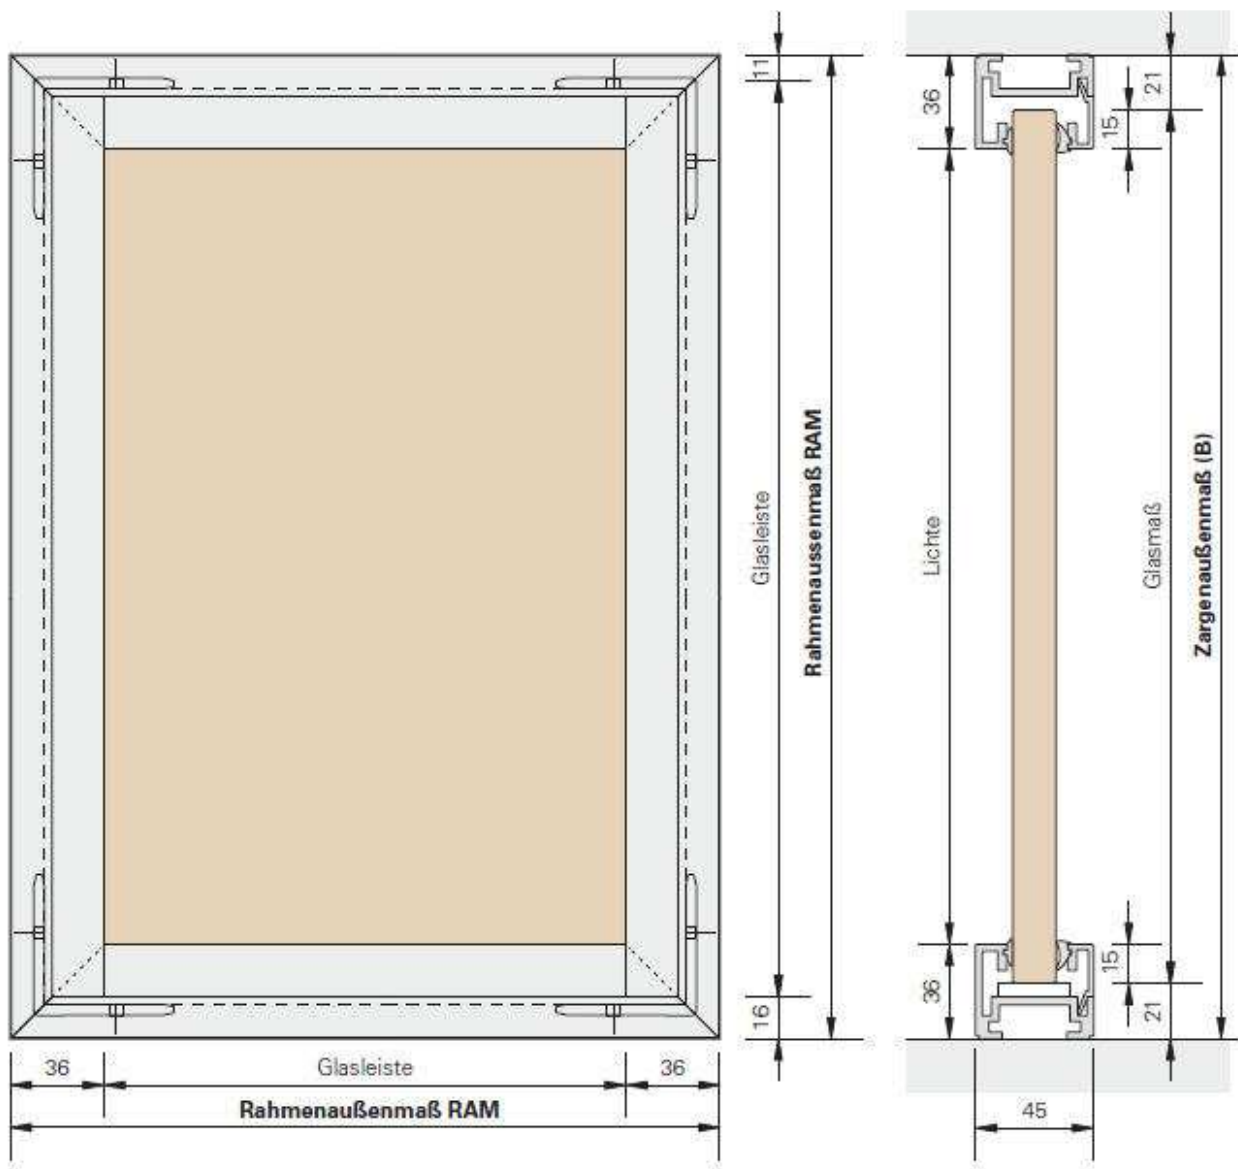

für feststehende Gläser 6/8/10mm

Bestehend aus: Rahmenprofil, Glasleiste inkl. Anschlagprofil (PVC) und Glaskeilprofil, wahlweise für 6, 8 oder 10mm Glas. Glasstärke immer angeben.

Profilschnitte : STUMPF

Glasrahmenprofil Alpha MR 36

für feststehende Gläser 8/10/12mm

Bestehend aus: Rahmenprofil zugeschnitten auf Maß, Glasleiste inkl. Anschlagprofil (PVC) und Glaskeilprofil, wahlweise für 8,10 oder 12mm Glas. Glasstärke immer angeben.

Alle Profile nur auf Maß lieferbar.

Rahmernaßenmaß -42mm = Glasmaß.

MR36.100 = Rahmen ohne Quersprosse

MR36.100SV = Rahmen mit 1 Quersprosse

ESG Glas

VSG Glas

VSG Schallschutzglas

Holzfüllungen 16-19 mm

MR 36 Rahmen – Festverglasung mit Mittelsprossenprofil 180 Grad

Glasprofil MR10 - 90°

für feststehende Gläser bis 10,7mm

Alle Profile in Lagerlängen 3,0m nur ohne Konfektionierung lieferbar.

Achtung: bei Länge erfolgt Speditionsversand, bitte Frachtkosten anfragen / beachten.