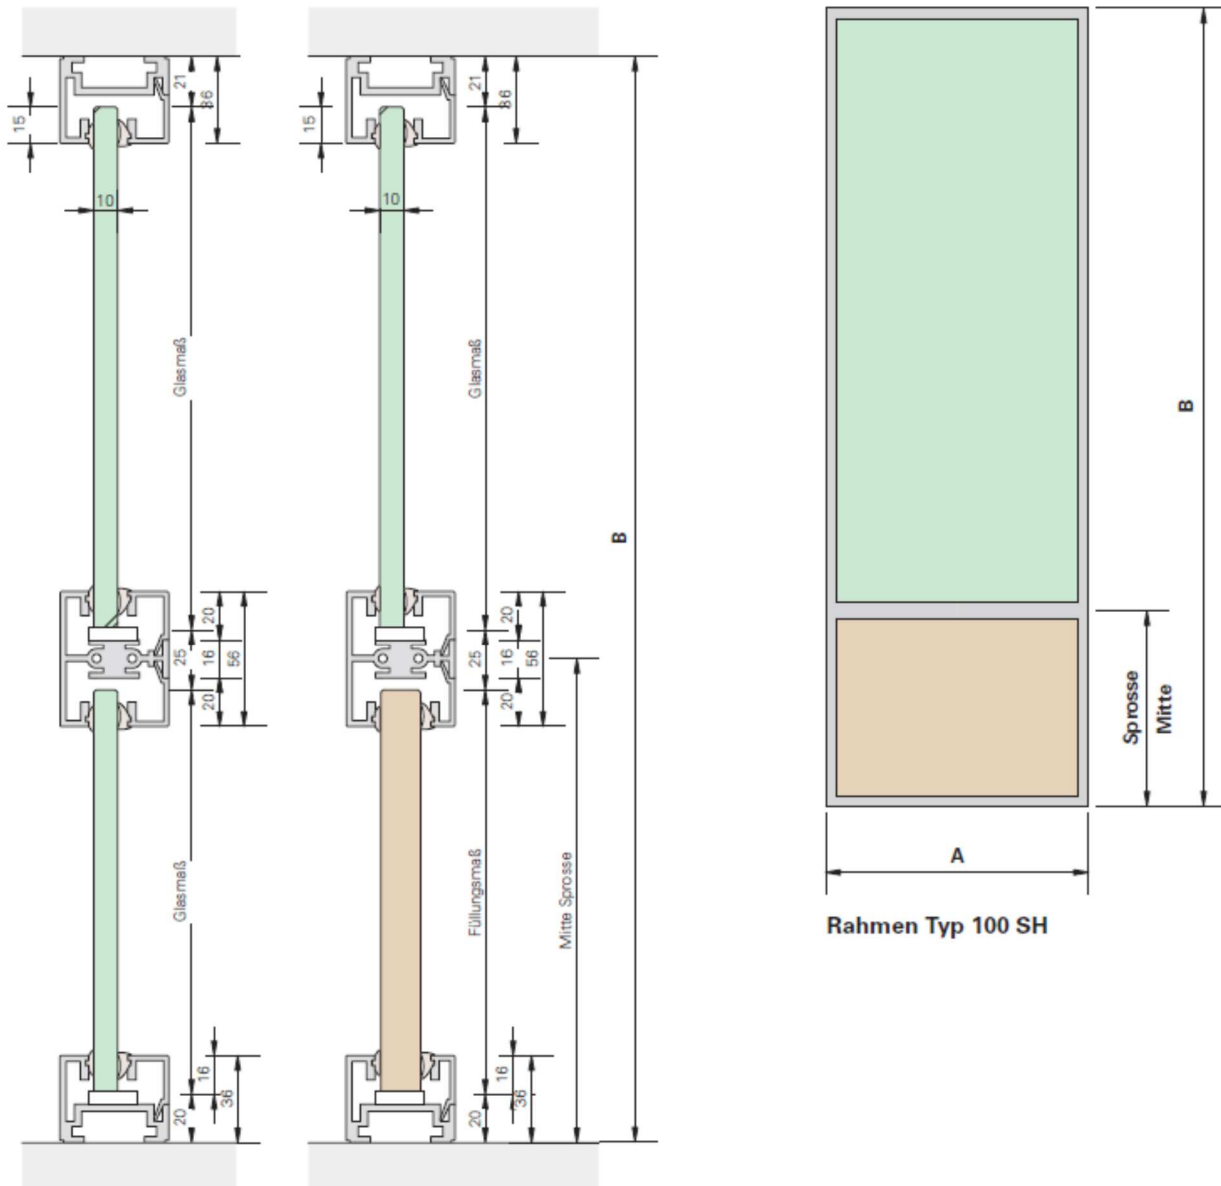

Glasrahmenprofil Alpha MR 36

für feststehende Gläser 8/10/12mm

Bestehend aus: Rahmenprofil zugeschnitten auf Maß, Glasleiste inkl. Anschlagprofil (PVC) und Glaskeilprofil, wahlweise für 8,10 oder 12mm Glas. Glasstärke immer angeben.

Alle Profile nur auf Maß lieferbar.

Rahmernaßenmaß -42mm = Glasmaß.

MR36.100 = Rahmen ohne Quersprosse

MR36.100SV = Rahmen mit 1 Quersprosse

ESG Glas

VSG Glas

VSG Schallschutzglas

Holzfüllungen 16-19 mm

Art.-Nr.	Beschreibung	per	Listenpreis
MR36.DB.Z	Rahmenprofil MR36 auf Maß, Aluminium Grau DB 703	lfm	76,04
MR36.SM.Z	Rahmenprofil MR36 auf Maß, Aluminium EV1 eloxiert	lfm	62,16
MR36.VA.Z	Rahmenprofil MR36 auf Maß, Aluminium Edelstahl ähnlich	lfm	85,75
MR36.WE.Z	Rahmenprofil MR36 auf Maß, Aluminium Weiss RAL 9016	lfm	67,99
MR36.RAL.Z	Rahmenprofil MR36 auf Maß, Aluminium RAL beschichtet	lfm	auf Anfrage
MR36.Verbind	Verbindungswinkel für Rahmenprofil MR36	Stück	12,21

MR 36 Rahmen – Festverglasung mit Mittelsprossenprofil 180 Grad

Glasprofil MR10 - 90°

für feststehende Gläser bis 10,7mm

Alle Profile in Lagerlängen 3,0m nur ohne Konfektionierung lieferbar.

Achtung: bei Länge erfolgt Speditionsversand, bitte Frachtkosten anfragen / beachten.