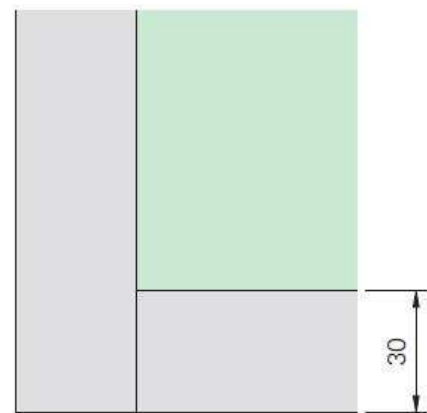

Rahmenaußenmaß -xxmm = Glasmaß

Lagerlänge 3,0m, nutzbare Länge 2,975m

Lagerlänge 6,0m, nutzbare Länge 5,950m

Alle Profile auch auf Maß lieferbar.

Ansicht mit Linie

Ansicht

Art.-Nr.	Beschreibung / Lagerlängen a 3,0/6,0m	per	Listenpreis	
			3,0m	6,0m
MRU30.767.SM.3/6	Rahmen MRU30 Lagerlänge, Aluminium EV1 eloxiert	St.	54,11	108,23
MRU30.767.WE.3/6	Rahmen MRU30 Lagerlänge, Aluminium Weiss RAL 9016	St.	61,22	122,43
MRU30.767.DB.3/6	Rahmen MRU30 Lagerlänge, Aluminium Grau DB 703	St.	65,77	131,54
MRU30.767.VA.3/6	Rahmen MRU30 Lagerlänge, Aluminium Edelstahl ähnlich	St.	82,42	164,82
MRU30.767.RAL.3/6	Rahmen MRU30 Lagerlänge, Aluminium RAL beschichtet	St.	auf Anfrage	auf Anfrage
MRU30.954	Abdeckkappe Edelstahl zum Kleben für Stirnseiten MRU30	St.		6,53