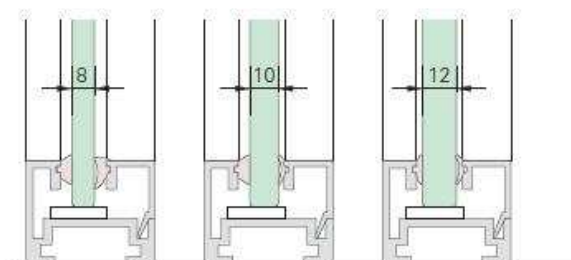

Rahmenaußenmaß -xxmm = Glasmaß

Lagerlänge 3,0m, nutzbare Länge 2,975m

Lagerlänge 6,0m, nutzbare Länge 5,950m

Alle Profile auch auf Maß lieferbar.

Ansicht mit Linie

Ansicht

Art.-Nr.	Beschreibung / Lagerlängen a 3,0/6,0m	per	Listenpreis	
			3,0m	6,0m
MRU30.767.SM.3/6	Rahmen MRU30 Lagerlänge, Aluminium EV1 eloxiert	St.	54,11	108,23
MRU30.767.WE.3/6	Rahmen MRU30 Lagerlänge, Aluminium Weiss RAL 9016	St.	61,22	122,43
MRU30.767.DB.3/6	Rahmen MRU30 Lagerlänge, Aluminium Grau DB 703	St.	65,77	131,54
MRU30.767.VA.3/6	Rahmen MRU30 Lagerlänge, Aluminium Edelstahl ähnlich	St.	82,42	164,82
MRU30.767.RAL.3/6	Rahmen MRU30 Lagerlänge, Aluminium RAL beschichtet	St.	auf Anfrage	auf Anfrage
MRU30.954	Abdeckkappe Edelstahl zum Kleben für Stirnseiten MRU30	St.		6,53

Glasrahmenprofil Alpha MR 36

für feststehende Gläser 8/10/12mm

Bestehend aus: Rahmenprofil zugeschnitten auf Maß, Glasleiste inkl. Anschlagprofil (PVC) und Glaskeilprofil, wahlweise für 8,10 oder 12mm Glas. Glasstärke immer angeben.

Alle Profile nur auf Maß lieferbar.

Rahmernaßenmaß -42mm = Glasmaß.

MR36.100 = Rahmen ohne Quersprosse

MR36.100SV = Rahmen mit 1 Quersprosse

ESG Glas

VSG Glas

VSG Schallschutzglas

Holzfüllungen 16-19 mm