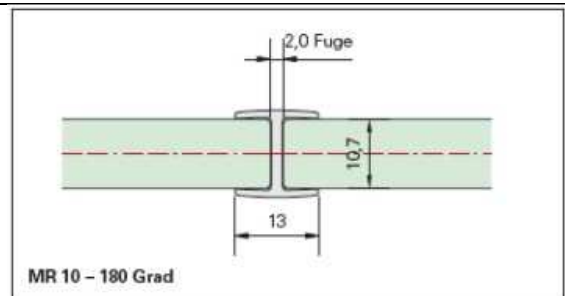

Art.-Nr.	Beschreibung	per	Listenpreis
MR10.902.SM	Alu-Glasprofil MR10 90°, Silber matt (EV1) eloxiert, 3,0m	Stück	24,57
MR10.902.VA	Alu-Glasprofil MR10 90°, Edelstahl-Finish eloxiert, 3,0m	Stück	31,67
MR10.903	Doppelseitiges Klebeband zu MR10, 50m x 8mm	Stück	12,60

Glasprofil MR10 - 135°

für feststehende Gläser bis 10,7mm

Alle Profile in Lagerlängen 3,0m nur ohne Konfektionierung lieferbar.

Achtung: bei Länge erfolgt Speditionsversand, bitte Frachtkosten anfragen / beachten.

Art.-Nr.	Beschreibung	per	Listenpreis
MR10.901.SM	Alu-Glasprofil MR10 135°, Silber matt (EV1) eloxiert, 3,0m	Stück	24,57
MR10.901.VA	Alu-Glasprofil MR10 135°, Edelstahl-Finish eloxiert, 3,0m	Stück	31,67
MR10.903	Doppelseitiges Klebeband zu MR10, 50m x 8mm	Stück	12,60

Glasprofil MR10 - 180°

für feststehende Gläser bis 10,7mm

Alle Profile in Lagerlängen 3,0m nur ohne Konfektionierung lieferbar.

Achtung: bei Länge erfolgt Speditionsversand, bitte Frachtkosten anfragen / beachten.