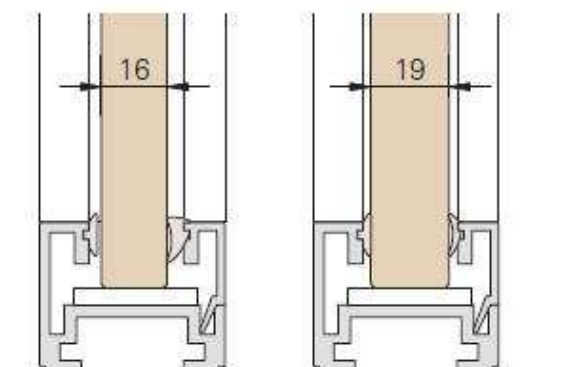

Rahmenaußenmaß -xxmm = Glasmaß

Lagerlänge 3,0m, nutzbare Länge 2,975m

Lagerlänge 6,0m, nutzbare Länge 5,950m

Alle Profile auch auf Maß lieferbar.

Ansicht mit Linie

Ansicht

Art.-Nr.	Beschreibung / Lagerlängen a 3,0/6,0m	per	Listenpreis	
			3,0m	6,0m
MRU30.767.SM.3/6	Rahmen MRU30 Lagerlänge, Aluminium EV1 eloxiert	St.	54,11	108,23
MRU30.767.WE.3/6	Rahmen MRU30 Lagerlänge, Aluminium Weiss RAL 9016	St.	61,22	122,43
MRU30.767.DB.3/6	Rahmen MRU30 Lagerlänge, Aluminium Grau DB 703	St.	65,77	131,54
MRU30.767.VA.3/6	Rahmen MRU30 Lagerlänge, Aluminium Edelstahl ähnlich	St.	82,42	164,82
MRU30.767.RAL.3/6	Rahmen MRU30 Lagerlänge, Aluminium RAL beschichtet	St.	auf Anfrage	auf Anfrage
MRU30.954	Abdeckkappe Edelstahl zum Kleben für Stirnseiten MRU30	St.		6,53

Alle Profile nur auf Maß lieferbar.

Rahmernaßenmaß -42mm = Glasmaß.

MR36.100 = Rahmen ohne Quersprosse

MR36.100SV = Rahmen mit 1 Quersprosse

ESG Glas

VSG Glas

VSG Schallschutzglas

Holzfüllungen 16-19 mm

Art.-Nr.	Beschreibung	per	Listenpreis
MR36.DB.Z	Rahmenprofil MR36 auf Maß, Aluminium Grau DB 703	lfm	76,04
MR36.SM.Z	Rahmenprofil MR36 auf Maß, Aluminium EV1 eloxiert	lfm	62,16
MR36.VA.Z	Rahmenprofil MR36 auf Maß, Aluminium Edelstahl ähnlich	lfm	85,75
MR36.WE.Z	Rahmenprofil MR36 auf Maß, Aluminium Weiss RAL 9016	lfm	67,99
MR36.RAL.Z	Rahmenprofil MR36 auf Maß, Aluminium RAL beschichtet	lfm	auf Anfrage
MR36.Verbind	Verbindungswinkel für Rahmenprofil MR36	Stück	12,21