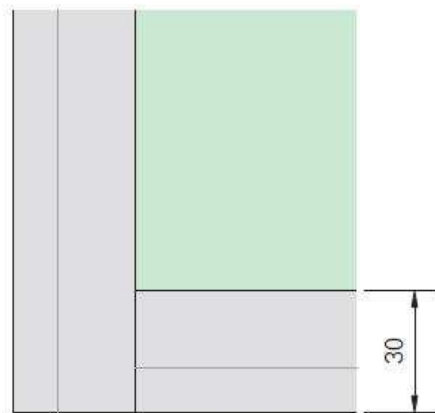

Glasrahmenprofil Alpha MRU 30

für feststehende Gläser 6/8/10mm

Bestehend aus: Rahmenprofil, Anschlagprofil (PVC) je nach Glasstärke, wahlweise für 6, 8 oder 10mm Glas.
Glasstärke immer angeben.

Profilschnitte: Stumpf

Rahmenaußenmaß -xxmm = Glasmaß

Lagerlänge 3,0m, nutzbare Länge 2,975m

Lagerlänge 6,0m, nutzbare Länge 5,950m

Alle Profile auch auf Maß lieferbar.

Ansicht mit Linie

Ansicht

Art.-Nr.	Beschreibung / Lagerlängen a 3,0/6,0m	per	Listenpreis	
			3,0m	6,0m
MRU30.767.SM.3/6	Rahmen MRU30 Lagerlänge, Aluminium EV1 eloxiert	St.	54,11	108,23
MRU30.767.WE.3/6	Rahmen MRU30 Lagerlänge, Aluminium Weiss RAL 9016	St.	61,22	122,43
MRU30.767.DB.3/6	Rahmen MRU30 Lagerlänge, Aluminium Grau DB 703	St.	65,77	131,54
MRU30.767.VA.3/6	Rahmen MRU30 Lagerlänge, Aluminium Edelstahl ähnlich	St.	82,42	164,82
MRU30.767.RAL.3/6	Rahmen MRU30 Lagerlänge, Aluminium RAL beschichtet	St.	auf Anfrage	auf Anfrage
MRU30.954	Abdeckkappe Edelstahl zum Kleben für Stirnseiten MRU30	St.		6,53