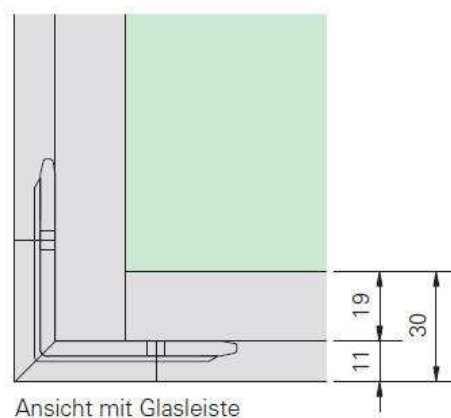

Art.-Nr.	Beschreibung	per	Listenpreis
MR22.570.SM.Z	Rahmenprofil MR22 auf Maß, Aluminium EV1 eloxiert	lfm	49,00
MR22.570.WE.Z	Rahmenprofil MR22 auf Maß, Aluminium Weiss RAL 9016	lfm	53,40
MR22.570.DB.Z	Rahmenprofil MR22 auf Maß, Aluminium Grau DB 703	lfm	59,30
MR22.570.VA.Z	Rahmenprofil MR22 auf Maß, Aluminium Edelstahl ähnlich	lfm	66,50
MR22.570.RAL.Z	Rahmenprofil MR22 auf Maß, Aluminium RAL beschichtet	lfm	auf Anfrage

Glasrahmenprofil Alpha MR 30

für feststehende Gläser 6/8/10mm (+076mm)

Bestehend aus: Rahmenprofil, Glasleiste inkl. Anschlagprofil (PVC) und Glaskeilprofil, wahlweise für 6, 8 oder 10mm Glas. Glasstärke immer angeben.

Profilschnitte: Vorderseite auf Gehrung
Glasmaß = Rahmenaußenmaß -30mm

Lagerlänge 3,0m, nutzbare Länge 2,975m
Lagerlänge 6,0m, nutzbare Länge 5,950m
Alle Profile auch auf Maß lieferbar.

Art.-Nr.	Beschreibung /Lagerlängen a 3,0/6,0m	per	Listenpreis	
			3,0m	6,0m
MR30.761.SM.3/6	Rahmen MR30 Lagerlänge, Aluminium EV1 eloxiert	St.	101,16	202,30
MR30.761.WE.3/6	Rahmen MR30 Lagerlänge, Aluminium Weiss RAL 9016	St.	110,72	221,45
MR30.761.DB.3/6	Rahmen MR30 Lagerlänge, Aluminium Grau DB 703	St.	122,80	245,64
MR30.761.VA.3/6	Rahmen MR30 Lagerlänge, Aluminium Edelstahl ähnlich	St.	138,20	276,39
MR30.761.RAL.3/6	Rahmen MR30 Lagerlänge, Aluminium RAL beschichtet	St.	auf Anfrage	auf Anfrage
MR30.951	Eckverbinder	St.		9,03
MR30.954	Abdeckkappe Edelstahl zum Kleben für Stirnseiten MR30	St.		6,53