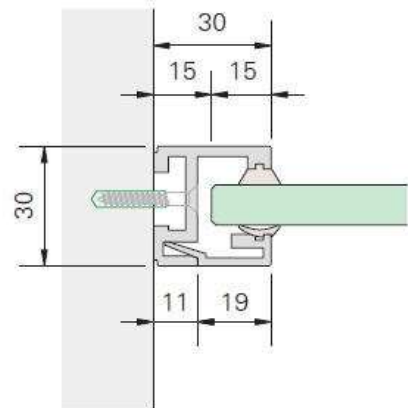

Glasmaß = Rahmenaußenmaß -26mm

Lagerlänge 3,0m, nutzbare Länge 2,975m

Lagerlänge 6,0m, nutzbare Länge 5,950m

Alle Profile auch auf Maß lieferbar.

Art.-Nr.	Beschreibung / Lagerlängen a 3,0/6,0m	per	Listenpreis	
			3,0m	6,0m
MR22.570.SM.3/6	Rahmen MR22 Lagerlänge, Aluminium EV1 eloxiert	St.	87,01	173,99
MR22.570.WE.3/6	Rahmen MR22 Lagerlänge, Aluminium Weiss RAL 9016	St.	94,91	189,81
MR22.570.DB.3/6	Rahmen MR22 Lagerlänge, Aluminium Grau DB 703	St.	105,32	210,62
MR22.570.VA.3/6	Rahmen MR22 Lagerlänge, Aluminium Edelstahl ähnlich	St.	118,22	236,43
MR22.570.RAL.3/6	Rahmen MR22 Lagerlänge, Aluminium RAL beschichtet	St.	auf Anfrage	auf Anfrage
MR22.597	Abdeckkappe Edelstahl zum Kleben für Stirnseiten MR22	St.		5,14

Art.-Nr.	Beschreibung	per	Listenpreis
MR22.570.SM.Z	Rahmenprofil MR22 auf Maß, Aluminium EV1 eloxiert	lfm	49,00
MR22.570.WE.Z	Rahmenprofil MR22 auf Maß, Aluminium Weiss RAL 9016	lfm	53,40
MR22.570.DB.Z	Rahmenprofil MR22 auf Maß, Aluminium Grau DB 703	lfm	59,30
MR22.570.VA.Z	Rahmenprofil MR22 auf Maß, Aluminium Edelstahl ähnlich	lfm	66,50
MR22.570.RAL.Z	Rahmenprofil MR22 auf Maß, Aluminium RAL beschichtet	lfm	auf Anfrage

Profilschnitte: Vorderseite auf Gehrung
Glasmaß = Rahmenaußenmaß -30mm

Lagerlänge 3,0m, nutzbare Länge 2,975m
Lagerlänge 6,0m, nutzbare Länge 5,950m
Alle Profile auch auf Maß lieferbar.

Art.-Nr.	Beschreibung /Lagerlängen a 3,0/6,0m	per	Listenpreis	
			3,0m	6,0m
MR30.761.SM.3/6	Rahmen MR30 Lagerlänge, Aluminium EV1 eloxiert	St.	101,16	202,30
MR30.761.WE.3/6	Rahmen MR30 Lagerlänge, Aluminium Weiss RAL 9016	St.	110,72	221,45
MR30.761.DB.3/6	Rahmen MR30 Lagerlänge, Aluminium Grau DB 703	St.	122,80	245,64
MR30.761.VA.3/6	Rahmen MR30 Lagerlänge, Aluminium Edelstahl ähnlich	St.	138,20	276,39
MR30.761.RAL.3/6	Rahmen MR30 Lagerlänge, Aluminium RAL beschichtet	St.	auf Anfrage	auf Anfrage
MR30.951	Eckverbinder	St.		9,03
MR30.954	Abdeckkappe Edelstahl zum Kleben für Stirnseiten MR30	St.		6,53