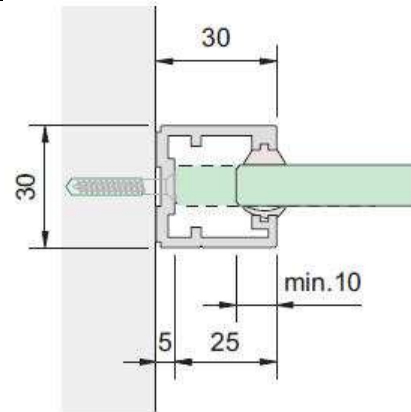

Profilschnitte: Vorderseite auf Gehrung
Glasmaß = Rahmenaußenmaß -30mm

Lagerlänge 3,0m, nutzbare Länge 2,975m
Lagerlänge 6,0m, nutzbare Länge 5,950m
Alle Profile auch auf Maß lieferbar.

Art.-Nr.	Beschreibung /Lagerlängen a 3,0/6,0m	per	Listenpreis	
			3,0m	6,0m
MR30.761.SM.3/6	Rahmen MR30 Lagerlänge, Aluminium EV1 eloxiert	St.	101,16	202,30
MR30.761.WE.3/6	Rahmen MR30 Lagerlänge, Aluminium Weiss RAL 9016	St.	110,72	221,45
MR30.761.DB.3/6	Rahmen MR30 Lagerlänge, Aluminium Grau DB 703	St.	122,80	245,64
MR30.761.VA.3/6	Rahmen MR30 Lagerlänge, Aluminium Edelstahl ähnlich	St.	138,20	276,39
MR30.761.RAL.3/6	Rahmen MR30 Lagerlänge, Aluminium RAL beschichtet	St.	auf Anfrage	auf Anfrage
MR30.951	Eckverbinder	St.		9,03
MR30.954	Abdeckkappe Edelstahl zum Kleben für Stirnseiten MR30	St.		6,53

Glasrahmenprofil Alpha MRU 30

für feststehende Gläser 6/8/10mm

Bestehend aus: Rahmenprofil, Anschlagprofil (PVC) je nach Glasstärke, wahlweise für 6, 8 oder 10mm Glas.
Glasstärke immer angeben.

Profilschnitte: Stumpf

Rahmenaußenmaß -xxmm = Glasmaß

Lagerlänge 3,0m, nutzbare Länge 2,975m

Lagerlänge 6,0m, nutzbare Länge 5,950m

Alle Profile auch auf Maß lieferbar.

Ansicht mit Linie

Ansicht

Art.-Nr.	Beschreibung / Lagerlängen a 3,0/6,0m	per	Listenpreis	
			3,0m	6,0m
MRU30.767.SM.3/6	Rahmen MRU30 Lagerlänge, Aluminium EV1 eloxiert	St.	54,11	108,23
MRU30.767.WE.3/6	Rahmen MRU30 Lagerlänge, Aluminium Weiss RAL 9016	St.	61,22	122,43
MRU30.767.DB.3/6	Rahmen MRU30 Lagerlänge, Aluminium Grau DB 703	St.	65,77	131,54
MRU30.767.VA.3/6	Rahmen MRU30 Lagerlänge, Aluminium Edelstahl ähnlich	St.	82,42	164,82
MRU30.767.RAL.3/6	Rahmen MRU30 Lagerlänge, Aluminium RAL beschichtet	St.	auf Anfrage	auf Anfrage
MRU30.954	Abdeckkappe Edelstahl zum Kleben für Stirnseiten MRU30	St.		6,53