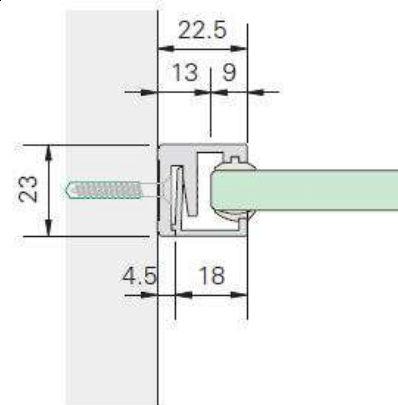

für feststehende Gläser 6/8/10mm

Bestehend aus: Rahmenprofil, Glasleiste inkl. Anschlagprofil (PVC) und Glaskeilprofil, wahlweise für 6, 8 oder 10mm Glas. Glasstärke immer angeben.

Profilschnitte : STUMPF

Glasmaß = Rahmenaußenmaß -26mm

Lagerlänge 3,0m, nutzbare Länge 2,975m

Lagerlänge 6,0m, nutzbare Länge 5,950m

Alle Profile auch auf Maß lieferbar.

Art.-Nr.	Beschreibung / Lagerlängen a 3,0/6,0m	per	Listenpreis	
			3,0m	6,0m
MR22.570.SM.3/6	Rahmen MR22 Lagerlänge, Aluminium EV1 eloxiert	St.	87,01	173,99
MR22.570.WE.3/6	Rahmen MR22 Lagerlänge, Aluminium Weiss RAL 9016	St.	94,91	189,81
MR22.570.DB.3/6	Rahmen MR22 Lagerlänge, Aluminium Grau DB 703	St.	105,32	210,62
MR22.570.VA.3/6	Rahmen MR22 Lagerlänge, Aluminium Edelstahl ähnlich	St.	118,22	236,43
MR22.570.RAL.3/6	Rahmen MR22 Lagerlänge, Aluminium RAL beschichtet	St.	auf Anfrage	auf Anfrage
MR22.597	Abdeckkappe Edelstahl zum Kleben für Stirnseiten MR22	St.		5,14

Profilschnitte: Vorderseite auf Gehrung
Glasmaß = Rahmenaußenmaß -30mm

Lagerlänge 3,0m, nutzbare Länge 2,975m
Lagerlänge 6,0m, nutzbare Länge 5,950m
Alle Profile auch auf Maß lieferbar.

Art.-Nr.	Beschreibung /Lagerlängen a 3,0/6,0m	per	Listenpreis	
			3,0m	6,0m
MR30.761.SM.3/6	Rahmen MR30 Lagerlänge, Aluminium EV1 eloxiert	St.	101,16	202,30
MR30.761.WE.3/6	Rahmen MR30 Lagerlänge, Aluminium Weiss RAL 9016	St.	110,72	221,45
MR30.761.DB.3/6	Rahmen MR30 Lagerlänge, Aluminium Grau DB 703	St.	122,80	245,64
MR30.761.VA.3/6	Rahmen MR30 Lagerlänge, Aluminium Edelstahl ähnlich	St.	138,20	276,39
MR30.761.RAL.3/6	Rahmen MR30 Lagerlänge, Aluminium RAL beschichtet	St.	auf Anfrage	auf Anfrage
MR30.951	Eckverbinder	St.		9,03
MR30.954	Abdeckkappe Edelstahl zum Kleben für Stirnseiten MR30	St.		6,53