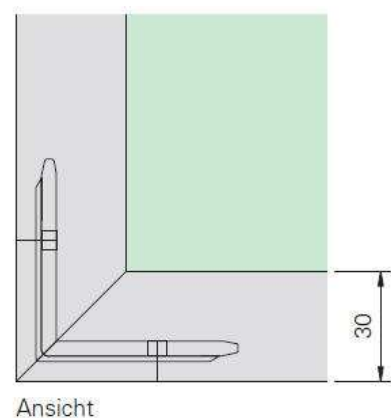

Glasmaß = Rahmenaußenmaß -26mm

Lagerlänge 3,0m, nutzbare Länge 2,975m

Lagerlänge 6,0m, nutzbare Länge 5,950m

Alle Profile auch auf Maß lieferbar.

Art.-Nr.	Beschreibung / Lagerlängen a 3,0/6,0m	per	Listenpreis	
			3,0m	6,0m
MR22.570.SM.3/6	Rahmen MR22 Lagerlänge, Aluminium EV1 eloxiert	St.	87,01	173,99
MR22.570.WE.3/6	Rahmen MR22 Lagerlänge, Aluminium Weiss RAL 9016	St.	94,91	189,81
MR22.570.DB.3/6	Rahmen MR22 Lagerlänge, Aluminium Grau DB 703	St.	105,32	210,62
MR22.570.VA.3/6	Rahmen MR22 Lagerlänge, Aluminium Edelstahl ähnlich	St.	118,22	236,43
MR22.570.RAL.3/6	Rahmen MR22 Lagerlänge, Aluminium RAL beschichtet	St.	auf Anfrage	auf Anfrage
MR22.597	Abdeckkappe Edelstahl zum Kleben für Stirnseiten MR22	St.		5,14

Glasrahmenprofil Alpha MR 30

für feststehende Gläser 6/8/10mm (+076mm)

Bestehend aus: Rahmenprofil, Glasleiste inkl. Anschlagprofil (PVC) und Glaskeilprofil, wahlweise für 6, 8 oder 10mm Glas. Glasstärke immer angeben.

Profilschnitte: Vorderseite auf Gehrung
Glasmaß = Rahmenaußenmaß -30mm

Lagerlänge 3,0m, nutzbare Länge 2,975m
Lagerlänge 6,0m, nutzbare Länge 5,950m
Alle Profile auch auf Maß lieferbar.

Art.-Nr.	Beschreibung /Lagerlängen a 3,0/6,0m	per	Listenpreis	
			3,0m	6,0m
MR30.761.SM.3/6	Rahmen MR30 Lagerlänge, Aluminium EV1 eloxiert	St.	101,16	202,30
MR30.761.WE.3/6	Rahmen MR30 Lagerlänge, Aluminium Weiss RAL 9016	St.	110,72	221,45
MR30.761.DB.3/6	Rahmen MR30 Lagerlänge, Aluminium Grau DB 703	St.	122,80	245,64
MR30.761.VA.3/6	Rahmen MR30 Lagerlänge, Aluminium Edelstahl ähnlich	St.	138,20	276,39
MR30.761.RAL.3/6	Rahmen MR30 Lagerlänge, Aluminium RAL beschichtet	St.	auf Anfrage	auf Anfrage
MR30.951	Eckverbinder	St.		9,03
MR30.954	Abdeckkappe Edelstahl zum Kleben für Stirnseiten MR30	St.		6,53