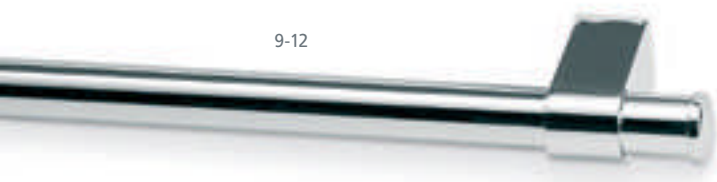

Metallrundreling

Metal rail system

Barre d'agencement rondo

Lineros cilindrico

3522

Stahl
Steel
Acier
Acero

9-12

1	25014	600	16	N
2	25013	1000	16	N
3	24033	1200	16	N
4	25028	1500	16	N