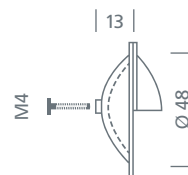

1

2

	Shopping cart	+ -	Button 1	Button 2	Button 3	Dimensions	Material
1	52277	64	75	75	9/23	C	
2	52275	64	75	75	9/23	C	

2416

Zamak
Zamac

4

5

6

	Shopping cart	+ -	Button 1	Button 2	Button 3	Dimensions	Material
4	52274	32	70	70	12/23	N	
5	51669	32	70	70	12/23	C	
6	51668	32	70	70	12/23	C	

4188

Edelstahl
Stainless steel
Acier inox
Acero inoxidable

3

	Shopping cart	Ø	Dimensions	Material
3	51935	60	29	B

2518

Zamak
Zamac

1

2

1	52288	128	138	30	2/16	N
2	52287	128	138	30	2/16	C
3	52682	128	138	30	2/16	C

3