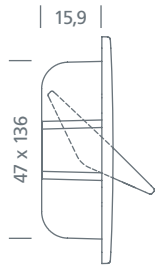

Z075

Zamak
Zamac

1	53356	128	140	60	3/19	C
2	53355	128	140	60	3/19	C
3	53357	128	140	60	3/19	E