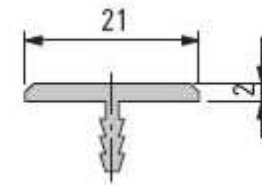

Art.-Nr.	Oberfläche	Länge	VE	Listenpreis
6996 7380	Aluminium eloxiert	5000mm	1 Stück	23,31

**Türkantenprofil 40mm
Aluminium EV1 Natur eloxiert**

Lagerlänge 5000 mm, Befestigung durch Einnuten

!! Speditionsversand, Zuschnitte auf Anfrage.