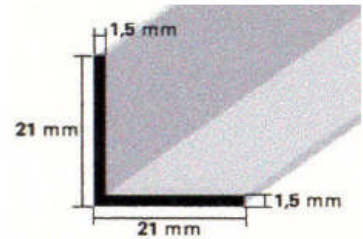

L-Profil Aluminium
Trennwandprofil für 19mm
Plattenstärke, EV1 eloxiert

Lagerlänge 3000 mm,
Zuschnitte auf Anfrage.

Art.-Nr.	Oberfläche	Länge	Maße (b x h x s)	Listenpreis
69967375	Aluminium EV1 eloxiert	3000mm	21x21x1,5mm	17,34