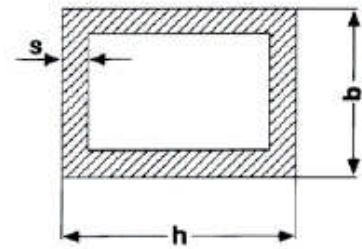

**Rechteck-Rohr Aluminium
Weiß RAL9016 beschichtet**

Lagerlänge 6000 mm,
Zuschnitte auf Anfrage.

Art.-Nr.	Beschreibung (b x h x s)	Länge	Einheit	Lagerware	Listenpreis
09947145	LM-RECHTECKROHR 100 X 30 X 3MM	6,00	MTR.		182,88
09947099	LM-RECHTECKROHR 100 X 40 X 4MM	6,00	MTR.	X	247,50
09947148	LM-RECHTECKROHR 100 X 50 X 3MM	6,00	MTR.		212,76
09947149	LM-RECHTECKROHR 100 X 50 X 4MM	6,00	MTR.	X	266,94
09947152	LM-RECHTECKROHR 100 X 60 X 4MM	6,00	MTR.	X	284,58
09947155	LM-RECHTECKROHR 120 X 20 X 2MM	6,00	MTR.		146,70
09947158	LM-RECHTECKROHR 120 X 40 X 4MM	6,00	MTR.		284,58
09947160	LM-RECHTECKROHR 120 X 50 X 4MM	6,00	MTR.		304,74
09947162	LM-RECHTECKROHR 120 X 60 X 4MM	6,00	MTR.		322,56