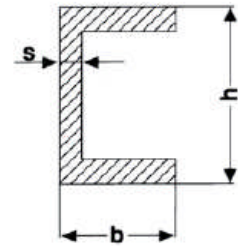

U-Profil Aluminium
Weiß RAL9016 beschichtet

Lagerlänge 6000 mm,
Zuschnitte auf Anfrage.

Art.-Nr.	Beschreibung (b x h x b x s)	Länge	Einheit	Lagerware	Listenpreis
09943305	LM-U-PROFIL 10 X 10 X 10 X 2,0MM	6,00	MTR.	X	31,14
09943310	LM-U-PROFIL 15 X 15 X 15 X 2,0MM	6,00	MTR.	X	34,56
09943315	LM-U-PROFIL 20 X 20 X 20 X 1,5MM	6,00	MTR.	X	37,80
09943316	LM-U-PROFIL 20 X 20 X 20 X 2,0MM	6,00	MTR.		45,90
09943317	LM-U-PROFIL 20 X 30 X 20 X 2,0MM	6,00	MTR.		54,36
09943318	LM-U-PROFIL 20 X 40 X 20 X 2,0MM	6,00	MTR.		64,80
09943319	LM-U-PROFIL 25 X 25 X 25 X 2,0MM	6,00	MTR.		56,16
09943320	LM-U-PROFIL 25 X 25 X 25 X 2,5MM	6,00	MTR.	X	59,22
09943321	LM-U-PROFIL 25 X 25 X 25 X 3,0MM	6,00	MTR.		73,98
09943325	LM-U-PROFIL 30 X 30 X 30 X 2,0MM	6,00	MTR.	X	61,74
09943335	LM-U-PROFIL 30 X 50 X 30 X 3,0MM	6,00	MTR.		108,72
09943340	LM-U-PROFIL 30 X 80 X 30 X 3,0MM	6,00	MTR.		129,06
09943345	LM-U-PROFIL 35 X 35 X 35 X 3,0MM	6,00	MTR.	X	105,84
09943350	LM-U-PROFIL 40 X 40 X 40 X 2,0MM	6,00	MTR.	X	80,28
09943360	LM-U-PROFIL 50 X 50 X 50 X 3,0MM	6,00	MTR.		148,32