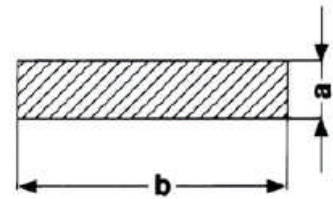

**Flachprofil Aluminium
einseitig Weiß RAL 9016 beschichtet**

Lagerlänge 6000 mm,
Zuschnitte auf Anfrage.

Art.-Nr.	Beschreibung (b x a)	Länge	Einheit	Lagerware	Listenpreis
09940604	LM-FLACHSTANGE 15 X 3 MM	6,00	MTR.		33,12
09940605	LM-FLACHSTANGE 15 X 2 MM	6,00	MTR.	X	27,54
09940610	LM-FLACHSTANGE 20 X 2 MM	6,00	MTR.	X	28,98
09940611	LM-FLACHSTANGE 20 X 3 MM	6,00	MTR.		32,58
09940621	LM-FLACHSTANGE 25 X 2 MM	6,00	MTR.	X	30,24
09940622	LM-FLACHSTANGE 25 X 3 MM	6,00	MTR.	X	35,46
09940631	LM-FLACHSTANGE 30 X 2 MM	6,00	MTR.	X	32,22
09940632	LM-FLACHSTANGE 30 X 3 MM	6,00	MTR.		37,98
09940641	LM-FLACHSTANGE 35 X 3 MM	6,00	MTR.		41,40
09940650	LM-FLACHSTANGE 40 X 2 MM	6,00	MTR.	X	36,72
09940651	LM-FLACHSTANGE 40 X 3 MM	6,00	MTR.		44,28
09940661	LM-FLACHSTANGE 50 X 2 MM	6,00	MTR.	X	40,68
09940662	LM-FLACHSTANGE 50 X 3 MM	6,00	MTR.		50,04
09940670	LM-FLACHSTANGE 60 X 2 MM	6,00	MTR.	X	44,28
09940671	LM-FLACHSTANGE 60 X 3 MM	6,00	MTR.		55,80
09940701	LM-FLACHSTANGE 80 X 3 MM	6,00	MTR.	X	69,12
09940711	LM-FLACHSTANGE 100 X 3 MM	6,00	MTR.	X	87,30