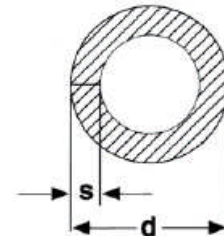

**Rundrohr Aluminium
RAL 9016 Weiß beschichtet**

Lagerlänge 6000 mm,
Zuschnitte auf Anfrage.

Art.-Nr.	Beschreibung (d x s)	Länge	Einheit	Lagerware	Listenpreis
09948465	LM-RUNDROHR 75 X 2 MM	6,00	MTR.	X	164,88