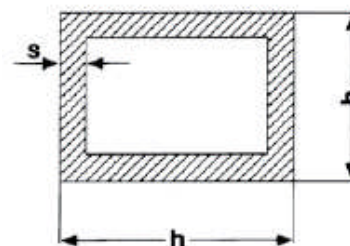

**Rechteck-Rohr Aluminium
E6/EV1 eloxiert**

Lagerlänge 6000 mm,
Zuschnitte auf Anfrage.

Art.-Nr.	Beschreibung (b x h x s)	Länge	Einheit	Lagerware	Listenpreis
09947202	LM-RECHTECKROHR 20 X 10 X 2MM	6,00	MTR.	X	30,42
09947205	LM-RECHTECKROHR 20 X 15 X 2 MM	6,00	MTR.	X	31,68
09947207	LM-RECHTECKROHR 25 X 20 X 2MM	6,00	MTR.		43,02
09947208	LM-RECHTECKROHR 30 X 15 X 2MM	6,00	MTR.	X	43,02
09947210	LM-RECHTECKROHR 30 X 20 X 2MM	6,00	MTR.	X	46,44
09947212	LM-RECHTECKROHR 30 X 25 X 2MM	6,00	MTR.		51,48
09947213	LM-RECHTECKROHR 35 X 25 X 2MM	6,00	MTR.		56,52
09947214	LM-RECHTECKROHR 40 X 15 X 2MM	6,00	MTR.		51,48
09947215	LM-RECHTECKROHR 40 X 20 X 2MM	6,00	MTR.	X	56,52
09947216	LM-RECHTECKROHR 40 X 30 X 2MM	6,00	MTR.	X	66,06
09947217	LM-RECHTECKROHR 40 X 30 X 3MM	6,00	MTR.		90,90
09947218	LM-RECHTECKROHR 50 X 20 X 2MM	6,00	MTR.	X	66,06
09947219	LM-RECHTECKROHR 50 X 30 X 2MM	6,00	MTR.	X	75,42
09947220	LM-RECHTECKROHR 50 X 40 X 3MM	6,00	MTR.		118,26
09947221	LM-RECHTECKROHR 50 X 30 X 3MM	6,00	MTR.	X	621,36
09947222	LM-RECHTECKROHR 60 X 20 X 2MM	6,00	MTR.	X	75,42
09947223	LM-RECHTECKROHR 60 X 25 X 2MM	6,00	MTR.		82,98
09947224	LM-RECHTECKROHR 60 X 40 X 2MM	6,00	MTR.	X	98,28
09947225	LM-RECHTECKROHR 60 X 30 X 2MM	6,00	MTR.	X	86,94
09947226	LM-RECHTECKROHR 60 X 30 X 3MM	6,00	MTR.		119,16
09947227	LM-RECHTECKROHR 60 X 40 X 3MM	6,00	MTR.	X	131,22
09947230	LM-RECHTECKROHR 80 X 20 X 2MM	6,00	MTR.	X	98,28
09947231	LM-RECHTECKROHR 80 X 30 X 3MM	6,00	MTR.		145,62
09947232	LM-RECHTECKROHR 80 X 40 X 4MM	6,00	MTR.		201,78
09947233	LM-RECHTECKROHR 80 X 50 X 4MM	6,00	MTR.		219,60
09947235	LM-RECHTECKROHR 80 X 40 X 2MM	6,00	MTR.	X	118,62
09947237	LM-RECHTECKROHR 80 X 60 X 4MM	6,00	MTR.		236,88
09947240	LM-RECHTECKROHR 100 X 30 X 3MM	6,00	MTR.		173,70
09947242	LM-RECHTECKROHR 100 X 40 X 4MM	6,00	MTR.		236,88
09947243	LM-RECHTECKROHR 100 X 50 X 3MM	6,00	MTR.		218,88
09947244	LM-RECHTECKROHR 100 X 50 X 4MM	6,00	MTR.		292,14
09947247	LM-RECHTECKROHR 100 X 60 X 4MM	6,00	MTR.		275,40