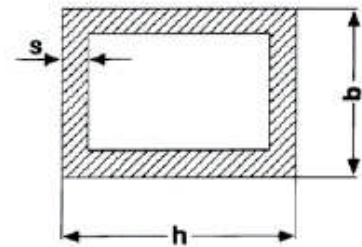

**Rechteck-Rohr Aluminium
Weiß RAL9016 beschichtet**

Lagerlänge 6000 mm,
Zuschnitte auf Anfrage.

Art.-Nr.	Beschreibung (b x h x s)	Länge	Einheit	Lagerware	Listenpreis
09947079	LM-RECHTECKROHR 20 X 15 X 2MM	6,00	MTR.	X	45,36
09947080	LM-RECHTECKROHR 30 X 20 X 2 MM	6,00	MTR.	X	57,42
09947081	LM-RECHTECKROHR 30 X 25 X 2MM	6,00	MTR.	X	60,84
09947082	LM-RECHTECKROHR 35 X 25 X 2 MM	6,00	MTR.	X	65,52
09947084	LM-RECHTECKROHR 40 X 20 X 2 MM	6,00	MTR.	X	65,52
09947085	LM-RECHTECKROHR 50 X 20 X 2 MM	6,00	MTR.	X	73,08
09947086	LM-RECHTECKROHR 50 X 30 X 2 MM	6,00	MTR.	X	82,44
09947087	LM-RECHTECKROHR 60 X 20 X 2 MM	6,00	MTR.	X	82,44
09947088	LM-RECHTECKROHR 50 X 30 X 3MM	6,00	MTR.	X	109,98
09947089	LM-RECHTECKROHR 60 X 30 X 3MM	6,00	MTR.	X	124,38
09947090	LM-RECHTECKROHR 60 X 40 X 2MM	6,00	MTR.	X	104,40
09947091	LM-RECHTECKROHR 60 X 40 X 3MM	6,00	MTR.	X	140,94
09947094	LM-RECHTECKROHR 80 X 20 X 2MM	6,00	MTR.	X	104,40
09947095	LM-RECHTECKROHR 80 X 30 X 3MM	6,00	MTR.		154,44
09947096	LM-RECHTECKROHR 80 X 40 X 4MM	6,00	MTR.	X	213,48
09947097	LM-RECHTECKROHR 80 X 50 X 4MM	6,00	MTR.	X	229,32
09947098	LM-RECHTECKROHR 80 X 60 X 4MM	6,00	MTR.	X	247,50
09947100	LM-RECHTECKROHR 20 X 10 X 2MM	6,00	MTR.	X	41,58
09947105	LM-RECHTECKROHR 25 X 20 X 2MM	6,00	MTR.		53,82
09947108	LM-RECHTECKROHR 30 X 15 X 2MM	6,00	MTR.	X	53,82
09947116	LM-RECHTECKROHR 40 X 15 X 2MM	6,00	MTR.	X	61,74
09947120	LM-RECHTECKROHR 40 X 25 X 2MM	6,00	MTR.		74,16
09947121	LM-RECHTECKROHR 40 X 30 X 2MM	6,00	MTR.	X	73,08
09947125	LM-RECHTECKROHR 40 X 30 X 3MM	6,00	MTR.	X	97,02
09947126	LM-RECHTECKROHR 50 X 15 X 2MM	6,00	MTR.	X	74,16
09947128	LM-RECHTECKROHR 50 X 25 X 3MM	6,00	MTR.		102,60
09947130	LM-RECHTECKROHR 50 X 40 X 3MM	6,00	MTR.		125,10
09947133	LM-RECHTECKROHR 60 X 25 X 2MM	6,00	MTR.	X	90,72
09947135	LM-RECHTECKROHR 60 X 30 X 2MM	6,00	MTR.	X	91,44
09947140	LM-RECHTECKROHR 80 X 40 X 2MM	6,00	MTR.	X	125,28