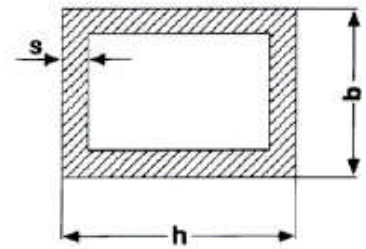

**Rechteck-Rohr Aluminium
natur (unbehandelt)**

Lagerlänge 6000 mm,
Zuschnitte auf Anfrage.

Art.-Nr.	Beschreibung (b x h x s)	Länge	Einheit	Lagerware	Listenpreis
09947056	LM-RECHTECKROHR 80 X 20 X 2MM	6,00	MTR.	X	75,96
09947057	LM-RECHTECKROHR 80 X 30 X 2MM	6,00	MTR.		84,06
09947058	LM-RECHTECKROHR 80 X 30 X 3MM	6,00	MTR.	X	123,66
09947059	LM-RECHTECKROHR 80 X 40 X 2MM	6,00	MTR.	X	91,80
09947061	LM-RECHTECKROHR 80 X 40 X 4MM	6,00	MTR.	X	177,84
09947062	LM-RECHTECKROHR 100 X 40 X 2MM	6,00	MTR.	X	108,00
09947063	LM-RECHTECKROHR 150 X 50 X 4MM	6,00	MTR.		304,74
09947064	LM-RECHTECKROHR 80 X 50 X 4MM	6,00	MTR.	X	190,98
09947065	LM-RECHTECKROHR 80 X 60 X 3MM	6,00	MTR.		159,48
09947066	LM-RECHTECKROHR 80 X 60 X 4 MM	6,00	MTR.	X	209,52
09947067	LM-RECHTECKROHR 100 X 18 X 2MM	6,00	MTR.		90,54
09947068	LM-RECHTECKROHR 100 X 30 X 3MM	6,00	MTR.		160,74
09947069	LM-RECHTECKROHR 120 X 20 X 2MM	6,00	MTR.		107,64
09947070	LM-RECHTECKROHR 100 X 50 X 3MM	6,00	MTR.		171,36
09947071	LM-RECHTECKROHR 100 X 40 X 4MM	6,00	MTR.	X	209,52
09947072	LM-RECHTECKROHR 100 X 50 X 4MM	6,00	MTR.	X	225,36
09947073	LM-RECHTECKROHR 120 X 60 X 4MM	6,00	MTR.		272,88
09947074	LM-RECHTECKROHR 100 X 60 X 4MM	6,00	MTR.	X	241,38
09947075	LM-RECHTECKROHR 120 X 40 X 4MM	6,00	MTR.		241,38
09947076	LM-RECHTECKROHR 120 X 50 X 4MM	6,00	MTR.		257,40
09947077	LM-RECHTECKROHR 180 X 40 X 4MM	6,00	MTR.		336,24
09947078	LM-RECHTECKROHR 200 X 40 X 4MM	6,00	MTR.		434,52