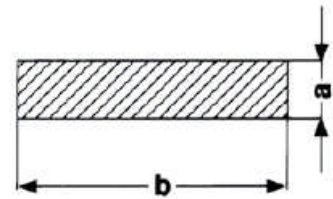

**Flachprofil Aluminium
E6/EV1 eloxiert**

Lagerlänge 6000 mm,
Zuschnitte auf Anfrage.

Art.-Nr.	Beschreibung (b x a)	Länge	Einheit	Lagerware	Listenpreis
09940203	LM-FLACHSTANGE 15 X 2 MM	6,00	MTR.	X	21,42
09940204	LM-FLACHSTANGE 15 X 3 MM	6,00	MTR.		24,66
09940210	LM-FLACHSTANGE 20 X 2 MM	6,00	MTR.	X	21,60
09940211	LM-FLACHSTANGE 20 X 3 MM	6,00	MTR.		24,66
09940221	LM-FLACHSTANGE 25 X 2 MM	6,00	MTR.	X	21,60
09940222	LM-FLACHSTANGE 25 X 3 MM	6,00	MTR.		27,18
09940231	LM-FLACHSTANGE 30 X 2 MM	6,00	MTR.	X	24,66
09940232	LM-FLACHSTANGE 30 X 3 MM	6,00	MTR.		30,06
09940241	LM-FLACHSTANGE 35 X 3 MM	6,00	MTR.		35,28
09940250	LM-FLACHSTANGE 40 X 2 MM	6,00	MTR.	X	30,42
09940251	LM-FLACHSTANGE 40 X 3 MM	6,00	MTR.		38,34
09940261	LM-FLACHSTANGE 50 X 2 MM	6,00	MTR.	X	30,06
09940262	LM-FLACHSTANGE 50 X 3 MM	6,00	MTR.		41,40
09940270	LM-FLACHSTANGE 60 X 2 MM	6,00	MTR.	X	35,82
09940271	LM-FLACHSTANGE 60 X 3 MM	6,00	MTR.		45,90
09940301	LM-FLACHSTANGE 80 X 3 MM	6,00	MTR.	X	63,36
09940311	LM-FLACHSTANGE 100 X 3 MM	6,00	MTR.	X	79,38