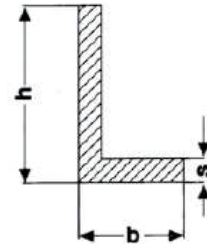

**Winkelprofil Aluminium  
E6/EV1 eloxiert**

Lagerlänge 6000 mm,  
Zuschnitte auf Anfrage.

Art.-Nr.	Beschreibung (b x h x s)	Länge	Einheit	Lagerware	Listenpreis
09941401	LM-WINKEL 10 X 10 X 2 MM	6,00	MTR.	X	18,90
09941403	LM-WINKEL 15 X 10 X 2 MM	6,00	MTR.	X	20,16
09941404	LM-WINKEL 15 X 15 X 2 MM	6,00	MTR.	X	23,94
09941406	LM-WINKEL 20 X 10 X 2 MM	6,00	MTR.	X	23,94
09941407	LM-WINKEL 20 X 15 X 2 MM	6,00	MTR.	X	25,20
09941409	LM-WINKEL 20 X 20 X 2 MM	6,00	MTR.	X	26,46
09941410	LM-WINKEL 20 X 20 X 3 MM	6,00	MTR.		31,86
09941415	LM-WINKEL 25 X 20 X 2 MM	6,00	MTR.	X	28,26
09941416	LM-WINKEL 25 X 25 X 2 MM	6,00	MTR.	X	28,98
09941417	LM-WINKEL 25 X 25 X 3 MM	6,00	MTR.		37,80
09941420	LM-WINKEL 30 X 10 X 2 MM	6,00	MTR.	X	26,46
09941421	LM-WINKEL 30 X 15 X 2 MM	6,00	MTR.	X	28,26
09941423	LM-WINKEL 30 X 20 X 2 MM	6,00	MTR.	X	28,98
09941426	LM-WINKEL 30 X 30 X 2 MM	6,00	MTR.	X	34,92
09941427	LM-WINKEL 30 X 30 X 3 MM	6,00	MTR.		46,98
09941428	LM-WINKEL 30 X 30 X 4 MM	6,00	MTR.		57,96
09941434	LM-WINKEL 35 X 35 X 2 MM	6,00	MTR.	X	41,04
09941436	LM-WINKEL 35 X 35 X 4 MM	6,00	MTR.		66,78
09941441	LM-WINKEL 40 X 15 X 2 MM	6,00	MTR.	X	32,22
09941442	LM-WINKEL 40 X 20 X 2 MM	6,00	MTR.	X	34,02
09941443	LM-WINKEL 40 X 20 X 3 MM	6,00	MTR.		46,98
09941444	LM-WINKEL 40 X 25 X 3 MM	6,00	MTR.		52,56
09941447	LM-WINKEL 40 X 30 X 2 MM	6,00	MTR.	X	41,04
09941448	LM-WINKEL 40 X 30 X 3 MM	6,00	MTR.		59,94
09941451	LM-WINKEL 40 X 40 X 2 MM	6,00	MTR.	X	46,62
09941452	LM-WINKEL 40 X 40 X 3 MM	6,00	MTR.		59,76
09941453	LM-WINKEL 40 X 40 X 4 MM	6,00	MTR.		75,96
09941460	LM-WINKEL 50 X 15 X 2 MM	6,00	MTR.	X	37,98
09941461	LM-WINKEL 50 X 20 X 2 MM	6,00	MTR.	X	41,04
09941462	LM-WINKEL 50 X 20 X 3 MM	6,00	MTR.		57,24
09941465	LM-WINKEL 50 X 30 X 2 MM	6,00	MTR.	X	47,16
09941467	LM-WINKEL 50 X 30 X 3 MM	6,00	MTR.		63,00
09941471	LM-WINKEL 50 X 40 X 4 MM	6,00	MTR.		85,68