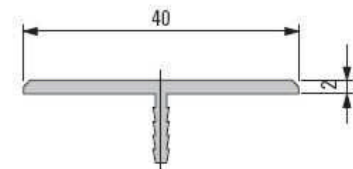

Art.-Nr.	Oberfläche	Länge	VE	Listenpreis
6996 7381	Aluminium eloxiert	5000mm	1 Stück	40,92

Keilleiste
Aufbauhöhe 5mm