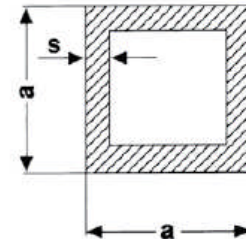

**Vierkant-Rohr Aluminium
natur (unbehandelt)**

Lagerlänge 6000 mm,
Zuschnitte auf Anfrage.

Art.-Nr.	Beschreibung (a x s)	Länge	Einheit	Lagerware	Listenpreis
09946005	LM-VIERKANTROHR 15 X 2,0 MM	6,00	MTR.	X	20,70
09946006	LM-VIERKANTROHR 20 X 2,0 MM	6,00	MTR.	X	28,98
09946010	LM-VIERKANTROHR 25 X 2,0 MM	6,00	MTR.	X	36,36
09946015	LM-VIERKANTROHR 30 X 2,0 MM	6,00	MTR.	X	44,28
09946016	LM-VIERKANTROHR 30 X 3,0 MM	6,00	MTR.	X	64,08
09946024	LM-VIERKANTROHR 35 X 2,0 MM	6,00	MTR.	X	52,56
09946030	LM-VIERKANTROHR 40 X 2,0 MM	6,00	MTR.	X	60,12
09946032	LM-VIERKANTROHR 40 X 3,0 MM	6,00	MTR.	X	88,02
09946033	LM-VIERKANTROHR 40 X 4,0 MM	6,00	MTR.		114,12
09946035	LM-VIERKANTROHR 45 X 2,0 MM	6,00	MTR.		68,22
09946043	LM-VIERKANTROHR 50 X 3,0 MM	6,00	MTR.	X	111,96
09946044	LM-VIERKANTROHR 50 X 4,0 MM	6,00	MTR.	X	145,98
09946045	LM-VIERKANTROHR 50 X 2,0 MM	6,00	MTR.	X	75,96
09946048	LM-VIERKANTROHR 60 X 3,0 MM	6,00	MTR.	X	135,54
09946050	LM-VIERKANTROHR 60 X 2,0 MM	6,00	MTR.	X	92,16
09946052	LM-VIERKANTROHR 60 X 4,0 MM	6,00	MTR.	X	177,84
09946062	LM-VIERKANTROHR 70 X 4,0 MM	6,00	MTR.		209,52
09946072	LM-VIERKANTROHR 80 X 2,0 MM	6,00	MTR.	X	123,66
09946074	LM-VIERKANTROHR 80 X 4,0 MM	6,00	MTR.	X	241,38
09946075	LM-VIERKANTROHR 100 X 2,0 MM	6,00	MTR.	X	155,70
09946076	LM-VIERKANTROHR 100 X 4,0 MM	6,00	MTR.	X	304,74