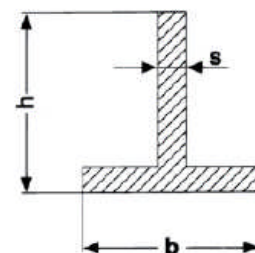

**T-Profil Aluminium
natur (unbehandelt)**

Lagerlänge 6000 mm,
Zuschnitte auf Anfrage.

Art.-Nr.	Beschreibung (b x h x s)	Länge	Einheit	Lagerware	Listenpreis
09945001	LM-T-PROFIL 15 X 15 X 2,0MM	6,00	MTR.	X	11,34
09945002	LM-T-PROFIL 20 X 20 X 2,0MM	6,00	MTR.	X	15,12
09945003	LM-T-PROFIL 20 X 20 X 3,0MM	6,00	MTR.	X	21,78
09945004	LM-T-PROFIL 25 X 25 X 2,0MM	6,00	MTR.	X	19,08
09945005	LM-T-PROFIL 25 X 25 X 3,0MM	6,00	MTR.	X	27,90
09945008	LM-T-PROFIL 30 X 30 X 2,0MM	6,00	MTR.	X	23,04
09945010	LM-T-PROFIL 30 X 30 X 3,0MM	6,00	MTR.	X	33,84
09945013	LM-T-PROFIL 35 X 35 X 3,0MM	6,00	MTR.	X	39,78
09945016	LM-T-PROFIL 40 X 40 X 3,0MM	6,00	MTR.	X	45,90
09945017	LM-T-PROFIL 40 X 40 X 4,0MM	6,00	MTR.		60,12
09945020	LM-T-PROFIL 50 X 50 X 4,0MM	6,00	MTR.	X	75,96