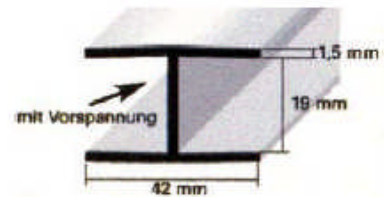

H-Profil Aluminium
Trennwandprofil für 19mm Plattenstärke
EV1 eloxiert, mit Vorspannung

Lagerlänge 3000 mm,
Zuschnitte auf Anfrage.

Art.-Nr.	Oberfläche	Länge	Maße (b x h x s)	Listenpreis
69967373	Aluminium EV1 eloxiert	3000mm	42x22x42x1,5mm	34,14