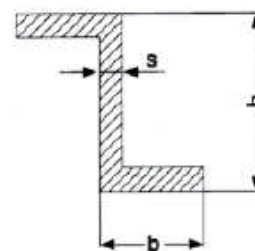

**T-Profil Aluminium  
E6/EV1 eloxiert**

Lagerlänge 6000 mm,  
Zuschnitte auf Anfrage.

Art.-Nr.	Beschreibung (b x h x s)	Länge	Einheit	Lagerware	Listenpreis
09945110	LM-T-PROFIL 20 X 20 X 2,0MM	6,00	MTR.		31,14

**Z-Profil Aluminium  
natur (unbehandelt)**

Lagerlänge 6000 mm,  
Zuschnitte auf Anfrage.

Art.-Nr.	Beschreibung (b x h x b x s)	Länge	Einheit	Lagerware	Listenpreis
09945510	LM-Z-PROFIL 17 X 25 X 17 X 2,0MM	6,00	MTR.	X	21,78
09945512	LM-Z-PROFIL 17 X 32 X 17 X 2,0MM	6,00	MTR.	X	24,66