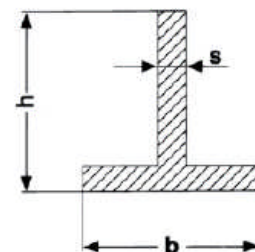

**T-Profil Aluminium
E6/EV1 eloxiert**

Lagerlänge 6000 mm,
Zuschnitte auf Anfrage.

Art.-Nr.	Beschreibung (b x h x s)	Länge	Einheit	Lagerware	Listenpreis
09945110	LM-T-PROFIL 20 X 20 X 2,0MM	6,00	MTR.		31,14