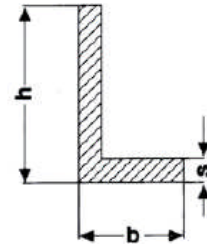

**Winkelprofil Aluminium
Weiß RAL9016 beschichtet**

Lagerlänge 6000 mm,
Zuschnitte auf Anfrage.

Art.-Nr.	Beschreibung (b x h x s)	Länge	Einheit	Lagerware	Listenpreis
09942401	LM-WINKEL 10 X 10 X 2 MM	6,00	MTR.	X	26,10
09942403	LM-WINKEL 15 X 10 X 2 MM	6,00	MTR.	X	29,16
09942404	LM-WINKEL 15 X 15 X 2 MM	6,00	MTR.	X	30,78
09942406	LM-WINKEL 20 X 10 X 2 MM	6,00	MTR.	X	31,14
09942407	LM-WINKEL 20 X 15 X 2 MM	6,00	MTR.	X	35,82
09942408	LM-WINKEL 20 X 15 X 3 MM	6,00	MTR.		44,28
09942409	LM-WINKEL 20 X 20 X 2 MM	6,00	MTR.	X	35,46
09942410	LM-WINKEL 20 X 20 X 3 MM	6,00	MTR.		44,28
09942414	LM-WINKEL 25 X 20 X 2 MM	6,00	MTR.	X	38,70
09942416	LM-WINKEL 25 X 25 X 2 MM	6,00	MTR.	X	39,06
09942417	LM-WINKEL 25 X 25 X 3 MM	6,00	MTR.		50,04
09942420	LM-WINKEL 30 X 10 X 2 MM	6,00	MTR.	X	34,02
09942421	LM-WINKEL 30 X 15 X 2 MM	6,00	MTR.	X	37,26
09942423	LM-WINKEL 30 X 20 X 2 MM	6,00	MTR.	X	39,06
09942426	LM-WINKEL 30 X 30 X 2 MM	6,00	MTR.	X	45,18
09942427	LM-WINKEL 30 X 30 X 3 MM	6,00	MTR.		51,48
09942428	LM-WINKEL 30 X 30 X 4 MM	6,00	MTR.	X	68,22
09942434	LM-WINKEL 35 X 35 X 2 MM	6,00	MTR.	X	48,42
09942435	LM-WINKEL 35 X 35 X 3 MM	6,00	MTR.	X	63,36
09942436	LM-WINKEL 35 X 35 X 4 MM	6,00	MTR.		77,76
09942441	LM-WINKEL 40 X 15 X 2 MM	6,00	MTR.	X	38,70
09942442	LM-WINKEL 40 X 20 X 2 MM	6,00	MTR.	X	45,18
09942443	LM-WINKEL 40 X 20 X 3 MM	6,00	MTR.	X	53,82
09942447	LM-WINKEL 40 X 30 X 2 MM	6,00	MTR.	X	48,42
09942448	LM-WINKEL 40 X 30 X 3 MM	6,00	MTR.	X	59,94
09942451	LM-WINKEL 40 X 40 X 2 MM	6,00	MTR.	X	56,16
09942452	LM-WINKEL 40 X 40 X 3 MM	6,00	MTR.	X	72,90
09942453	LM-WINKEL 40 X 40 X 4 MM	6,00	MTR.		89,64
09942459	LM-WINKEL 50 X 15 X 2 MM	6,00	MTR.	X	45,90
09942461	LM-WINKEL 50 X 20 X 2 MM	6,00	MTR.	X	48,42
09942462	LM-WINKEL 50 X 20 X 3 MM	6,00	MTR.		63,36
09942466	LM-WINKEL 50 X 30 X 2 MM	6,00	MTR.	X	56,16
09942467	LM-WINKEL 50 X 30 X 3 MM	6,00	MTR.		72,90
09942471	LM-WINKEL 50 X 40 X 4 MM	6,00	MTR.		96,84