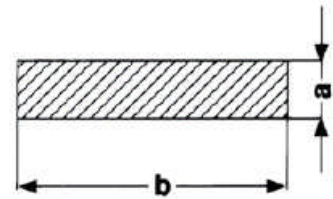

Lagerlänge 6000 mm,  
Zuschnitte auf Anfrage.

Art.-Nr.	Beschreibung (d)	Länge	Einheit	Lagerware	Listenpreis
09948804	LM-RUNDSTANGE 8 MM	6,00	MTR.		18,00
09948805	LM-RUNDSTANGE 10 MM	6,00	MTR.	X	15,66
09948806	LM-RUNDSTANGE 12 MM	6,00	MTR.		22,86
09948808	LM-RUNDSTANGE 20 MM	6,00	MTR.		62,46
09948810	LM-RUNDSTANGE 25 MM	6,00	MTR.	X	98,46
09948812	LM-RUNDSTANGE 30 MM	6,00	MTR.		142,92
09948814	LM-RUNDSTANGE 40 MM	6,00	MTR.		249,48
09948816	LM-RUNDSTANGE 50 MM	6,00	MTR.		397,80
09948818	LM-RUNDSTANGE 60 MM	6,00	MTR.		588,96

**Flachprofil Edelstahl**

**Werkstoff 1.4301 DIN 1017 Blank**

Lagerlänge 4000 mm,  
Zuschnitte auf Anfrage.

Lieferzeit auf Anfrage.

Art.-Nr.	Beschreibung (b x a)	Länge	Einheit	Lagerware	Listenpreis
09960003	Edelstahl – Flachprofil 12 x 3 mm	4,0	MTR.		Anfrage
09960004	Edelstahl – Flachprofil 15 x 3 mm	4,0	MTR.		Anfrage
09960005	Edelstahl – Flachprofil 20 x 3 mm	4,0	MTR.		Anfrage
09960006	Edelstahl – Flachprofil 25 x 3 mm	4,0	MTR.		Anfrage
09960007	Edelstahl – Flachprofil 30 x 3 mm	4,0	MTR.		Anfrage
09960025	Edelstahl – Flachprofil 20 x 5 mm	4,0	MTR.		Anfrage
09960026	Edelstahl – Flachprofil 25 x 5 mm	4,0	MTR.		Anfrage
09960027	Edelstahl – Flachprofil 30 x 5 mm	4,0	MTR.		Anfrage

**Winkelprofil Edelstahl**

**Werkstoff 1.4301 DIN 1028 Blank**

Lagerlänge 6000 mm,  
Zuschnitte auf Anfrage.

Lieferzeit auf Anfrage.

Art.-Nr.	Beschreibung (b x h x s)	Länge	Einheit	Lagerware	Listenpreis
09961010	Edelstahl – Winkelprofil 20 x 20 x 3mm	6,0	MTR.		Anfrage
09961017	Edelstahl – Winkelprofil 25 x 25 x 3mm	6,0	MTR.		Anfrage
09961027	Edelstahl – Winkelprofil 30 x 30 x 3mm	6,0	MTR.		Anfrage
09961053	Edelstahl – Winkelprofil 40 x 40 x 4mm	6,0	MTR.		Anfrage