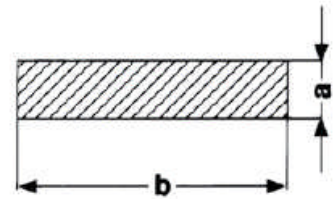

**Flachprofil Aluminium
natur (unbehandelt)**

Lagerlänge 6000 mm,
Zuschnitte auf Anfrage.

Art.-Nr.	Beschreibung (b x a)	Länge	Einheit	Lagerware	Listenpreis
09940050	LM-FLACHSTANGE 40 X 2 MM	6,00	MTR.	X	15,66
09940051	LM-FLACHSTANGE 40 X 3 MM	6,00	MTR.	X	23,94
09940052	LM-FLACHSTANGE 40 X 4 MM	6,00	MTR.	X	31,68
09940053	LM-FLACHSTANGE 40 X 5 MM	6,00	MTR.	X	39,78
09940054	LM-FLACHSTANGE 40 X 6 MM	6,00	MTR.	X	47,52
09940055	LM-FLACHSTANGE 40 X 8 MM	6,00	MTR.	X	63,36
09940056	LM-FLACHSTANGE 40 X 10 MM	6,00	MTR.	X	79,38
09940057	LM-FLACHSTANGE 40 X 12 MM	6,00	MTR.		95,22
09940061	LM-FLACHSTANGE 50 X 2 MM	6,00	MTR.	X	19,62
09940062	LM-FLACHSTANGE 50 X 3 MM	6,00	MTR.	X	29,70
09940063	LM-FLACHSTANGE 50 X 4 MM	6,00	MTR.	X	39,78
09940064	LM-FLACHSTANGE 50 X 5 MM	6,00	MTR.	X	49,68
09940065	LM-FLACHSTANGE 50 X 6 MM	6,00	MTR.	X	59,76
09940066	LM-FLACHSTANGE 50 X 8 MM	6,00	MTR.	X	79,38
09940067	LM-FLACHSTANGE 50 X 10 MM	6,00	MTR.	X	99,36
09940071	LM-FLACHSTANGE 60 X 3 MM	6,00	MTR.	X	35,82
09940072	LM-FLACHSTANGE 60 X 4 MM	6,00	MTR.	X	47,70
09940073	LM-FLACHSTANGE 60 X 5 MM	6,00	MTR.	X	59,76
09940074	LM-FLACHSTANGE 60 X 6 MM	6,00	MTR.	X	71,46
09940075	LM-FLACHSTANGE 60 X 8 MM	6,00	MTR.	X	95,22
09940076	LM-FLACHSTANGE 60 X 10 MM	6,00	MTR.	X	119,16
09940080	LM-FLACHSTANGE 60 X 2 MM	6,00	MTR.	X	23,58
09940101	LM-FLACHSTANGE 80 X 3 MM	6,00	MTR.	X	47,52
09940102	LM-FLACHSTANGE 80 X 4 MM	6,00	MTR.	X	63,36
09940103	LM-FLACHSTANGE 80 X 5 MM	6,00	MTR.	X	79,38
09940104	LM-FLACHSTANGE 80 X 6 MM	6,00	MTR.		95,22
09940105	LM-FLACHSTANGE 80 X 8 MM	6,00	MTR.	X	126,72
09940106	LM-FLACHSTANGE 80 X 10 MM	6,00	MTR.	X	158,76
09940111	LM-FLACHSTANGE 100 X 3 MM	6,00	MTR.	X	59,76
09940112	LM-FLACHSTANGE 100 X 4 MM	6,00	MTR.	X	79,38
09940113	LM-FLACHSTANGE 100 X 5 MM	6,00	MTR.	X	97,56
09940114	LM-FLACHSTANGE 100 X 6 MM	6,00	MTR.		119,16
09940115	LM-FLACHSTANGE 100 X 8 MM	6,00	MTR.	X	158,76
09940116	LM-FLACHSTANGE 100 X 10 MM	6,00	MTR.	X	198,36
09940117	LM-FLACHSTANGE 100 X 12 MM	6,00	MTR.		238,14
09940118	LM-FLACHSTANGE 100 X 15 MM	6,00	MTR.		297,54
09940125	LM-FLACHSTANGE 120 X 5 MM	6,00	MTR.		119,16