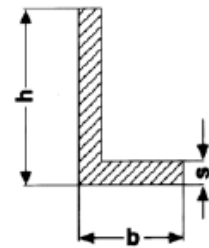

**Flachprofil Edelstahl**

**Werkstoff 1.4301 DIN 1017 Blank**

Lagerlänge 4000 mm,  
Zuschnitte auf Anfrage.

Lieferzeit auf Anfrage.

Art.-Nr.	Beschreibung (b x a)	Länge	Einheit	Lagerware	Listenpreis
09960003	Edelstahl – Flachprofil 12 x 3 mm	4,0	MTR.		Anfrage
09960004	Edelstahl – Flachprofil 15 x 3 mm	4,0	MTR.		Anfrage
09960005	Edelstahl – Flachprofil 20 x 3 mm	4,0	MTR.		Anfrage
09960006	Edelstahl – Flachprofil 25 x 3 mm	4,0	MTR.		Anfrage
09960007	Edelstahl – Flachprofil 30 x 3 mm	4,0	MTR.		Anfrage
09960025	Edelstahl – Flachprofil 20 x 5 mm	4,0	MTR.		Anfrage
09960026	Edelstahl – Flachprofil 25 x 5 mm	4,0	MTR.		Anfrage
09960027	Edelstahl – Flachprofil 30 x 5 mm	4,0	MTR.		Anfrage

**Winkelprofil Edelstahl**

**Werkstoff 1.4301 DIN 1028 Blank**

Lagerlänge 6000 mm,  
Zuschnitte auf Anfrage.

Lieferzeit auf Anfrage.

Art.-Nr.	Beschreibung (b x h x s)	Länge	Einheit	Lagerware	Listenpreis
09961010	Edelstahl – Winkelprofil 20 x 20 x 3mm	6,0	MTR.		Anfrage
09961017	Edelstahl – Winkelprofil 25 x 25 x 3mm	6,0	MTR.		Anfrage
09961027	Edelstahl – Winkelprofil 30 x 30 x 3mm	6,0	MTR.		Anfrage
09961053	Edelstahl – Winkelprofil 40 x 40 x 4mm	6,0	MTR.		Anfrage