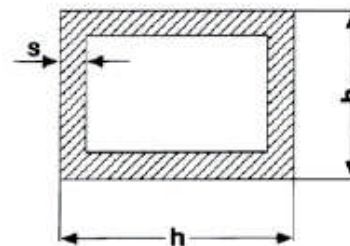

**Rechteck-Rohr Aluminium
E6/EV1 eloxiert**

Lagerlänge 6000 mm,
Zuschnitte auf Anfrage.

Art.-Nr.	Beschreibung (b x h x s)	Länge	Einheit	Lagerware	Listenpreis
09947250	LM-RECHTECKROHR 120 X 20 X 2MM	6,00	MTR.		135,18
09947252	LM-RECHTECKROHR 120 X 40 X 4MM	6,00	MTR.		275,40
09947254	LM-RECHTECKROHR 120 X 50 X 4MM	6,00	MTR.		288,72
09947256	LM-RECHTECKROHR 120 X 60 X 4MM	6,00	MTR.		308,52