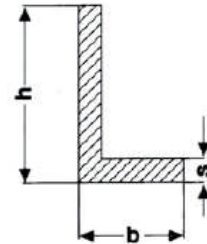

**Winkelprofil Aluminium
natur (unbehandelt)**

Lagerlänge 6000 mm,
Zuschnitte auf Anfrage.

Art.-Nr.	Beschreibung (b x h x s)	Länge	Einheit	Lagerware	Listenpreis
09941051	LM-WINKEL 40 X 40 X 2 MM	6,00	MTR.	X	30,78
09941052	LM-WINKEL 40 X 40 X 3 MM	6,00	MTR.	X	45,90
09941053	LM-WINKEL 40 X 40 X 4 MM	6,00	MTR.	X	60,12
09941054	LM-WINKEL 40 X 40 X 5 MM	6,00	MTR.		74,34
09941060	LM-WINKEL 50 X 15 X 2MM	6,00	MTR.	X	25,02
09941061	LM-WINKEL 50 X 20 X 2 MM	6,00	MTR.	X	27,00
09941062	LM-WINKEL 50 X 20 X 3 MM	6,00	MTR.	X	39,78
09941063	LM-WINKEL 50 X 25 X 2,5 MM	6,00	MTR.		35,82
09941064	LM-WINKEL 50 X 25 X 3 MM	6,00	MTR.		42,84
09941066	LM-WINKEL 50 X 30 X 2 MM	6,00	MTR.	X	30,78
09941067	LM-WINKEL 50X 30 X 3 MM	6,00	MTR.	X	45,90
09941068	LM-WINKEL 50 X 30 X 4 MM	6,00	MTR.		60,12
09941069	LM-WINKEL 50 X 40 X 2 MM	6,00	MTR.	X	34,74
09941071	LM-WINKEL 50 X 40 X 4 MM	6,00	MTR.		68,22
09941072	LM-WINKEL 50 X 50 X 2 MM	6,00	MTR.	X	38,70
09941073	LM-WINKEL 50 X 50 X 3 MM	6,00	MTR.	X	57,60
09941074	LM-WINKEL 50 X 50 X 4 MM	6,00	MTR.	X	76,14
09941075	LM-WINKEL 50 X 50 X 5 MM	6,00	MTR.	X	94,14
09941076	LM-WINKEL 50 X 50 X 6 MM	6,00	MTR.	X	111,96
09941081	LM-WINKEL 60 X 15 X 2 MM	6,00	MTR.	X	28,98
09941082	LM-WINKEL 60 X 20 X 2 MM	6,00	MTR.	X	30,78
09941083	LM-WINKEL 60 X 25 X 3 MM	6,00	MTR.	X	48,96
09941085	LM-WINKEL 60 X 30 X 2 MM	6,00	MTR.	X	34,92
09941086	LM-WINKEL 60 X 30 X 3 MM	6,00	MTR.	X	51,48
09941090	LM-WINKEL 60 X 40 X 2 MM	6,00	MTR.	X	38,70
09941091	LM-WINKEL 60 X 40 X 3 MM	6,00	MTR.	X	57,60
09941092	LM-WINKEL 60 X 40 X 4 MM	6,00	MTR.	X	75,96
09941093	LM-WINKEL 60 X 40 X 5 MM	6,00	MTR.		94,14
09941095	LM-WINKEL 60 X 60 X 2 MM	6,00	MTR.	X	46,62
09941096	LM-WINKEL 60 X 60 X 3 MM	6,00	MTR.	X	69,48
09941097	LM-WINKEL 60 X 60 X 4 MM	6,00	MTR.	X	91,80
09941098	LM-WINKEL 60 X 60 X 5 MM	6,00	MTR.		114,12
09941099	LM-WINKEL 60 X 60 X 6 MM	6,00	MTR.		135,54