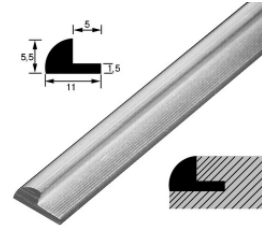

**Zuschnitt:**

Plattenmaß = Rahmenaußenmaß abzgl. 9mm (2x4,5mm)

Art.-Nr.	Beschreibung	Länge	Listenpreis
6996 7401	Frontrahmenprofil EV1 Silber eloxiert	2,5m	19,00
6996 7402	Frontrahmenprofil Edelstahl-Finish	2,5m	48,31
6996 7409	Eckverbinder für Frontrahmen	1 St.	1,01

bei 16mm Platten Überstand des Mittelsteigs!

**Service:**

auf Wunsch schneiden wir die Lagerlänge auf 2,5m für Paketversand zu. Mindestabnahme 1 Lagerlänge 5,0m.

Art.-Nr.	Beschreibung	Lagerlänge	Listenpreis
902288	Korpus- Eckverbinderprofil Aluminium EV1, für 19mm	5000mm	40,67

**Tischkantenprofil  
Aluminium EV1 Natur eloxiert**

Lagerlänge 6000 mm, Zuschnitte möglich.  
Befestigung durch Einnuten

Art.-Nr.	Oberfläche	Länge	VE	Listenpreis
42.275.13	Aluminium eloxiert	6000mm	1 lfm	9,36