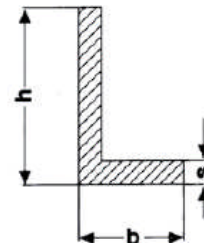

**Winkelprofil Aluminium
natur (unbehandelt)**

Lagerlänge 6000 mm,
Zuschnitte auf Anfrage.

Art.-Nr.	Beschreibung (b x h x s)	Länge	Einheit	Lagerware	Listenpreis
09941101	LM-WINKEL 70 X 15 X 2 MM	6,00	MTR.	X	33,12
09941102	LM-WINKEL 70 X 25 X 2,5 MM	6,00	MTR.	X	46,08
09941103	LM-WINKEL 70 X 20 X 2 MM	6,00	MTR.		34,74
09941105	LM-WINKEL 80 X 15 X 2 MM	6,00	MTR.	X	36,90
09941106	LM-WINKEL 80 X 20 X 2 MM	6,00	MTR.	X	38,70
09941107	LM-WINKEL 80 X 25 X 2,5MM	6,00	MTR.		50,76
09941108	LM-WINKEL 80 X 30 X 3 MM	6,00	MTR.	X	63,36
09941109	LM-WINKEL 80 X 40 X 3 MM	6,00	MTR.	X	69,48
09941110	LM-WINKEL 80 X 40 X 4 MM	6,00	MTR.		91,80
09941130	LM-WINKEL 80 X 80 X 3 MM (Neu)	6,00	MTR.	X	93,24
09941112	LM-WINKEL 80 X 80 X 4 MM	6,00	MTR.		115,56
09941113	LM-WINKEL 80 X 80 X 6 MM	6,00	MTR.		183,42
09941114	LM-WINKEL 80 X 80 X 8 MM	6,00	MTR.		241,38
09941115	LM-WINKEL 100 X 30 X 3 MM	6,00	MTR.	X	75,42
09941116	LM-WINKEL 100 X 50 X 3 MM	6,00	MTR.	X	87,30
09941117	LM-WINKEL 100 X 20 X 2 MM	6,00	MTR.	X	46,98
09941121	LM-WINKEL 100 X 100 X 6 MM	6,00	MTR.	X	230,76
09941123	LM-WINKEL 100 X 100 X 8 MM	6,00	MTR.	X	304,74
09941125	LM-WINKEL 100 X 100 X 10 MM	6,00	MTR.	X	376,92
09941126	LM-WINKEL 120 X 120 X 10 MM	6,00	MTR.		456,12