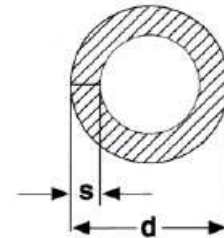

**Rundrohr Aluminium
natur (unbehandelt)**

Lagerlänge 6000 mm,
Zuschnitte auf Anfrage.

Art.-Nr.	Beschreibung (d x s)	Länge	Einheit	Lagerware	Listenpreis
09948003	LM-RUNDROHR 8 X 1 MM	6,00	MTR.		6,48
09948004	LM-RUNDROHR 10 X 1 MM	6,00	MTR.	X	6,48
09948006	LM-RUNDROHR 12 X 1 MM	6,00	MTR.	X	8,64
09948009	LM-RUNDROHR 16 X 2 MM	6,00	MTR.	X	17,46
09948010	LM-RUNDROHR 20 X 2 MM	6,00	MTR.	X	22,50
09948011	LM-RUNDROHR 20 X 3 MM	6,00	MTR.	X	31,68
09948013	LM-RUNDROHR 20 X 5 MM	6,00	MTR.		46,62
09948014	LM-RUNDROHR 20 X 1,5 MM	6,00	MTR.		19,98
09948015	LM-RUNDROHR 25 X 2 MM	6,00	MTR.	X	28,62
09948016	LM-RUNDROHR 25 X 3 MM	6,00	MTR.	X	41,04
09948017	LM-RUNDROHR 30 X 2 MM	6,00	MTR.	X	34,74
09948018	LM-RUNDROHR 30 X 3 MM	6,00	MTR.	X	50,40
09948019	LM-RUNDROHR 30 X 5 MM	6,00	MTR.		77,94
09948020	LM-RUNDROHR 35 X 2 MM	6,00	MTR.	X	41,04
09948021	LM-RUNDROHR 35 X 3 MM	6,00	MTR.		59,76
09948025	LM-RUNDROHR 40 X 2 MM	6,00	MTR.	X	47,52
09948026	LM-RUNDROHR 40 X 3 MM	6,00	MTR.	X	69,12
09948027	LM-RUNDROHR 40 X 5 MM	6,00	MTR.		108,72
09948028	LM-RUNDROHR 45 X 2,5 MM	6,00	MTR.		66,06
09948032	LM-RUNDROHR 50 X 2 MM	6,00	MTR.	X	59,94
09948033	LM-RUNDROHR 50 X 3 MM	6,00	MTR.	X	88,02
09948039	LM-RUNDROHR 60 X 2 MM	6,00	MTR.	X	72,18
09948040	LM-RUNDROHR 60 X 3 MM	6,00	MTR.	X	106,56
09948041	LM-RUNDROHR 60 X 2,5 MM	6,00	MTR.		92,34
09948042	LM-RUNDROHR 60 X 5 MM	6,00	MTR.		171,54
09948043	LM-RUNDROHR 70 X 3 MM	6,00	MTR.		126,36
09948044	LM-RUNDROHR 70 X 5 MM	6,00	MTR.		205,20
09948045	LM-RUNDROHR 75 X 2 MM	6,00	MTR.	X	90,54
09948051	LM-RUNDROHR 80 X 3 MM	6,00	MTR.	X	144,00
09948052	LM-RUNDROHR 80 X 5 MM	6,00	MTR.		237,42
09948055	LM-RUNDROHR 100 X 3 MM	6,00	MTR.	X	230,76
09948057	LM-RUNDROHR 100 X 5 MM	6,00	MTR.		377,28