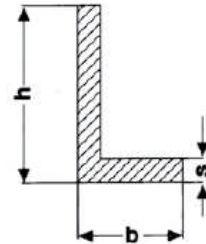

**Winkelprofil Aluminium
E6/EV1 eloxiert**

Lagerlänge 6000 mm,
Zuschnitte auf Anfrage.

Art.-Nr.	Beschreibung (b x h x s)	Länge	Einheit	Lagerware	Listenpreis
09941472	LM-WINKEL 50 X 50 X 2 MM	6,00	MTR.	X	58,86
09941473	LM-WINKEL 50 X 50 X 3 MM	6,00	MTR.		77,40
09941474	LM-WINKEL 50 X 50 X 4 MM	6,00	MTR.		96,30
09941481	LM-WINKEL 60 X 15 X 2 MM	6,00	MTR.		44,28
09941482	LM-WINKEL 60 X 20 X 2 MM	6,00	MTR.	X	46,62
09941484	LM-WINKEL 60 X 25 X 3 MM	6,00	MTR.		68,58
09941485	LM-WINKEL 60 X 30 X 2 MM	6,00	MTR.	X	52,56
09941486	LM-WINKEL 60 X 30 X 3 MM	6,00	MTR.		64,08
09941490	LM-WINKEL 60 X 40 X 2 MM	6,00	MTR.	X	58,86
09941491	LM-WINKEL 60 X 40 X 3 MM	6,00	MTR.		77,40
09941495	LM-WINKEL 60 X 60 X 2 MM	6,00	MTR.	X	69,48
09941496	LM-WINKEL 60 X 60 X 3 MM	6,00	MTR.		92,88
09941499	LM-WINKEL 60 X 60 X 6 MM	6,00	MTR.		159,48
09941501	LM-WINKEL 70 X 15 X 2 MM	6,00	MTR.		50,40
09941502	LM-WINKEL 70 X 20 X 2 MM	6,00	MTR.		53,28
09941505	LM-WINKEL 80 X 15 X 2 MM	6,00	MTR.		55,80
09941506	LM-WINKEL 80 X 20 X 2 MM	6,00	MTR.	X	58,86
09941508	LM-WINKEL 80 X 30 X 3 MM	6,00	MTR.	X	85,68
09941509	LM-WINKEL 80 X 40 X 3 MM	6,00	MTR.	X	93,60
09941510	LM-WINKEL 80 X 40 X 4 MM	6,00	MTR.		116,28
09941512	LM-WINKEL 80 X 80 X 3 MM	6,00	MTR.		124,74
09941513	LM-WINKEL 80 X 80 X 4 MM	6,00	MTR.		156,78
09941514	LM-WINKEL 100 X 20 X 2 MM	6,00	MTR.	X	69,48
09941515	LM-WINKEL 100 X 30 X 3 MM	6,00	MTR.	X	101,34
09941516	LM-WINKEL 100 X 50 X 3 MM	6,00	MTR.	X	117,36
09941521	LM-WINKEL 100 X 100 X 6 MM	6,00	MTR.		306,18