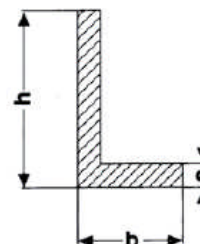

**Winkelprofil Aluminium
natur (unbehandelt)**

Lagerlänge 6000 mm,
Zuschnitte auf Anfrage.

Art.-Nr.	Beschreibung (b x h x s)	Länge	Einheit	Lagerware	Listenpreis
09941001	LM-WINKEL 10 X 10 X 2 MM	6,00	MTR.	X	7,20
09941003	LM-WINKEL 15 X 10 X 2 MM	6,00	MTR.	X	9,18
09941004	LM-WINKEL 15 X 15 X 2 MM	6,00	MTR.	X	11,34
09941005	LM-WINKEL 15 X 15 X 3 MM	6,00	MTR.		16,02
09941006	LM-WINKEL 20 X 10 X 2 MM	6,00	MTR.	X	11,34
09941007	LM-WINKEL 20 X 15 X 2 MM	6,00	MTR.	X	12,96
09941008	LM-WINKEL 20 X 15 X 3 MM	6,00	MTR.		19,08
09941009	LM-WINKEL 20 X 20 X 2 MM	6,00	MTR.	X	15,12
09941010	LM-WINKEL 20 X 20 X 3 MM	6,00	MTR.	X	21,78
09941011	LM-WINKEL 20 X 20 X 4 MM	6,00	MTR.	X	28,26
09941013	LM-WINKEL 25 X 20 X 2 MM	6,00	MTR.	X	17,46
09941016	LM-WINKEL 25 X 25 X 2 MM	6,00	MTR.	X	19,08
09941017	LM-WINKEL 25 X 25 X 3 MM	6,00	MTR.	X	27,90
09941018	LM-WINKEL 25 X 25 X 4 MM	6,00	MTR.	X	36,72
09941020	LM-WINKEL 30 X 10 X 2 MM	6,00	MTR.	X	15,12
09941021	LM-WINKEL 30 X 15 X 2 MM	6,00	MTR.	X	17,46
09941023	LM-WINKEL 30 X 20 X 2 MM	6,00	MTR.	X	19,08
09941024	LM-WINKEL 30 X 20 X 3 MM	6,00	MTR.	X	27,90
09941026	LM-WINKEL 30 X 30 X 2 MM	6,00	MTR.	X	23,04
09941027	LM-WINKEL 30 X 30 X 3 MM	6,00	MTR.	X	33,84
09941028	LM-WINKEL 30 X 30 X 4 MM	6,00	MTR.	X	44,28
09941029	LM-WINKEL 30 X 30 X 5 MM	6,00	MTR.		54,36
09941032	LM-WINKEL 35 X 25 X 3 MM	6,00	MTR.		33,84
09941034	LM-WINKEL 35 X 35 X 2 MM	6,00	MTR.	X	27,00
09941035	LM-WINKEL 35 X 35 X 3 MM	6,00	MTR.		39,78
09941036	LM-WINKEL 35 X 35 X 4 MM	6,00	MTR.	X	52,56
09941041	LM-WINKEL 40 X 15 X 2 MM	6,00	MTR.	X	21,06
09941042	LM-WINKEL 40 X 20 X 2 MM	6,00	MTR.	X	23,04
09941043	LM-WINKEL 40 X 20 X 3 MM	6,00	MTR.	X	33,84
09941044	LM-WINKEL 40 X 20 X 4 MM	6,00	MTR.	X	44,28
09941045	LM-WINKEL 40 X 25 X 3 MM	6,00	MTR.		36,90
09941047	LM-WINKEL 40 X 30 X 2 MM	6,00	MTR.	X	27,00
09941048	LM-WINKEL 40 X 30 X 3 MM	6,00	MTR.	X	39,78