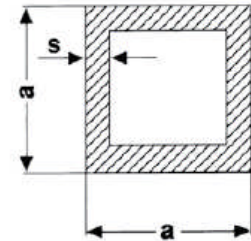

**Vierkant-Rohr Aluminium
E6/EV1 eloxiert**

Lagerlänge 6000 mm,
Zuschnitte auf Anfrage.

Art.-Nr.	Beschreibung (a x s)	Länge	Einheit	Lagerware	Listenpreis
09946595	LM-VIERKANTROHR 15 X 2,0 MM	6,00	MTR.	X	30,24
09946599	LM-VIERKANTROHR 20 X 2,0 MM	6,00	MTR.	X	38,70
09946600	LM-VIERKANTROHR 25 X 2,0 MM	6,00	MTR.	X	46,62
09946610	LM-VIERKANTROHR 30 X 2,0 MM	6,00	MTR.	X	56,16
09946611	LM-VIERKANTROHR 30 X 3,0 MM	6,00	MTR.		75,96
09946613	LM-VIERKANTROHR 35 X 2,0 MM	6,00	MTR.		66,06
09946615	LM-VIERKANTROHR 40 X 2,0 MM	6,00	MTR.	X	76,14
09946616	LM-VIERKANTROHR 40 X 3,0 MM	6,00	MTR.	X	104,04
09946618	LM-VIERKANTROHR 45 X 2,0 MM	6,00	MTR.		89,46
09946620	LM-VIERKANTROHR 50 X 2,0 MM	6,00	MTR.	X	98,28
09946621	LM-VIERKANTROHR 50 X 3,0 MM	6,00	MTR.		132,84
09946622	LM-VIERKANTROHR 50 X 4,0 MM	6,00	MTR.		165,96
09946623	LM-VIERKANTROHR 60 X 4,0 MM	6,00	MTR.		198,54
09946624	LM-VIERKANTROHR 60 X 2,0 MM	6,00	MTR.	X	116,82
09946625	LM-VIERKANTROHR 60 X 3,0 MM	6,00	MTR.		160,20
09946626	LM-VIERKANTROHR 70 X 4,0 MM	6,00	MTR.	X	238,14
09946627	LM-VIERKANTROHR 80 X 2,0 MM	6,00	MTR.	X	155,16
09946628	LM-VIERKANTROHR 80 X 3,0 MM	6,00	MTR.		215,64
09946629	LM-VIERKANTROHR 80 X 4,0 MM	6,00	MTR.		273,24
09946635	LM-VIERKANTROHR 100 X 2,0 MM	6,00	MTR.	X	194,94
09946637	LM-VIERKANTROHR 100 X 4,0 MM	6,00	MTR.		343,26