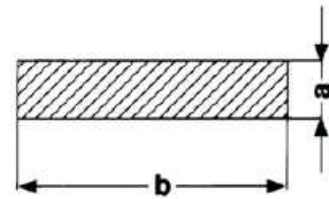

# Aluminium / Edelstahl - Profile

**Flachprofil Aluminium  
natur (unbehandelt)**

Lagerlänge 6000 mm,  
Zuschnitte auf Anfrage.

Art.-Nr.	Beschreibung (b x a)	Länge	Einheit	Lagerware	Listenpreis
09940000	LM-FLACHSTANGE 10 X 5 MM	6,00	MTR.	X	9,90
09940001	LM-FLACHSTANGE 10 X 2 MM	6,00	MTR.	X	3,96
09940002	LM-FLACHSTANGE 10 X 3 MM	6,00	MTR.	X	6,12
09940003	LM-FLACHSTANGE 15 X 2 MM	6,00	MTR.	X	6,12
09940004	LM-FLACHSTANGE 15 X 3 MM	6,00	MTR.	X	9,90
09940005	LM-FLACHSTANGE 15 X 4 MM	6,00	MTR.	X	12,06
09940006	LM-FLACHSTANGE 15 X 5 MM	6,00	MTR.	X	15,12
09940010	LM-FLACHSTANGE 20 X 2 MM	6,00	MTR.	X	8,10
09940011	LM-FLACHSTANGE 20 X 3 MM	6,00	MTR.	X	12,06
09940012	LM-FLACHSTANGE 20 X 4 MM	6,00	MTR.	X	15,66
09940013	LM-FLACHSTANGE 20 X 5 MM	6,00	MTR.	X	19,98
09940014	LM-FLACHSTANGE 20 X 6 MM	6,00	MTR.	X	23,94
09940015	LM-FLACHSTANGE 20 X 8 MM	6,00	MTR.	X	31,68
09940016	LM-FLACHSTANGE 20 X 10 MM	6,00	MTR.	X	39,78
09940021	LM-FLACHSTANGE 25 X 2 MM	6,00	MTR.	X	9,90
09940022	LM-FLACHSTANGE 25 X 3 MM	6,00	MTR.	X	15,30
09940023	LM-FLACHSTANGE 25 X 4 MM	6,00	MTR.	X	19,98
09940024	LM-FLACHSTANGE 25 X 5 MM	6,00	MTR.	X	24,66
09940025	LM-FLACHSTANGE 25 X 6 MM	6,00	MTR.		29,70
09940026	LM-FLACHSTANGE 25 X 8 MM	6,00	MTR.		39,78
09940027	LM-FLACHSTANGE 25 X 10 MM	6,00	MTR.		49,68
09940031	LM-FLACHSTANGE 30 X 2 MM	6,00	MTR.	X	11,70
09940032	LM-FLACHSTANGE 30 X 3 MM	6,00	MTR.	X	17,82
09940033	LM-FLACHSTANGE 30 X 4 MM	6,00	MTR.	X	23,94
09940034	LM-FLACHSTANGE 30 X 5 MM	6,00	MTR.	X	29,70
09940035	LM-FLACHSTANGE 30 X 6 MM	6,00	MTR.	X	35,82
09940036	LM-FLACHSTANGE 30 X 8 MM	6,00	MTR.	X	47,70
09940037	LM-FLACHSTANGE 30 X 12 MM	6,00	MTR.		71,46
09940038	LM-FLACHSTANGE 30 X 10 MM	6,00	MTR.	X	59,76
09940040	LM-FLACHSTANGE 30 X 20 MM	6,00	MTR.		119,16
09940041	LM-FLACHSTANGE 35 X 3 MM	6,00	MTR.	X	20,88
09940042	LM-FLACHSTANGE 35 X 4 MM	6,00	MTR.		27,72
09940043	LM-FLACHSTANGE 35 X 5 MM	6,00	MTR.		34,74
09940044	LM-FLACHSTANGE 35 X 6 MM	6,00	MTR.		41,58
09940045	LM-FLACHSTANGE 35 X 8 MM	6,00	MTR.		55,62