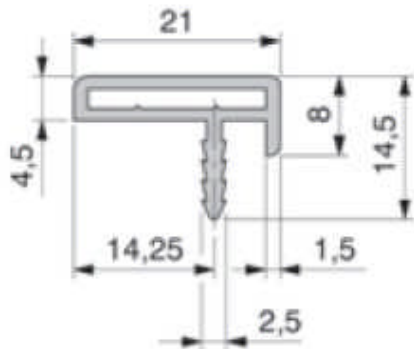

**U-Profil Aluminium**  
**Trennwandprofil für 19mm Plattenstärke**  
**EV1 eloxiert, mit Vorspannung**

Lagerlänge 3000 mm,  
 Zuschnitte auf Anfrage.

Art.-Nr.	Oberfläche	Länge	Maße (b x h x s)	Listenpreis
69967371	Aluminium EV1 eloxiert	3000mm	21x22,3x21x3mm	20,25

**H-Profil Aluminium**  
**Trennwandprofil für 19mm Plattenstärke**  
**EV1 eloxiert, mit Vorspannung**

Lagerlänge 3000 mm,  
 Zuschnitte auf Anfrage.

Art.-Nr.	Oberfläche	Länge	Maße (b x h x s)	Listenpreis
69967373	Aluminium EV1 eloxiert	3000mm	42x22x42x1,5mm	34,14