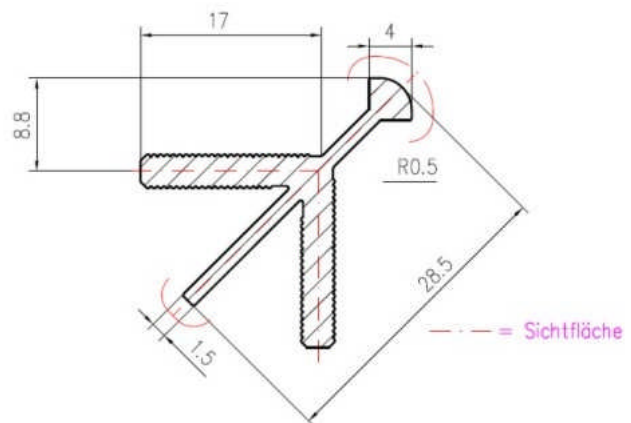

**H-Profil Aluminium**  
**Trennwandprofil für 19mm Plattenstärke**  
**EV1 eloxiert, mit Vorspannung**

Lagerlänge 3000 mm,  
 Zuschnitte auf Anfrage.

Art.-Nr.	Oberfläche	Länge	Maße (b x h x s)	Listenpreis
69967373	Aluminium EV1 eloxiert	3000mm	42x22x42x1,5mm	34,14

**Zuschnitt:**

Plattenmaß = Rahmenaußenmaß abzgl. 9mm (2x4,5mm)

Art.-Nr.	Beschreibung	Länge	Listenpreis
6996 7401	Frontrahmenprofil EV1 Silber eloxiert	2,5m	19,00
6996 7402	Frontrahmenprofil Edelstahl-Finish	2,5m	48,31
6996 7409	Eckverbinder für Frontrahmen	1 St.	1,01