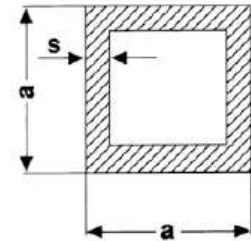

**Vierkant-Rohr Aluminium
Weiß RAL9016 beschichtet**

Lagerlänge 6000 mm,
Zuschnitte auf Anfrage.

Art.-Nr.	Beschreibung (a x s)	Länge	Einheit	Lagerware	Listenpreis
09946505	LM-VIERKANTROHR 15 X 2,0 MM	6,00	MTR.	X	41,58
09946510	LM-VIERKANTROHR 20 X 2,0 MM	6,00	MTR.	X	49,50
09946512	LM-VIERKANTROHR 25 X 2,0 MM	6,00	MTR.	X	57,60
09946515	LM-VIERKANTROHR 30 X 2,0 MM	6,00	MTR.	X	65,88
09946517	LM.LM-VIERKANTROHR 30 X 3,0 MM	6,00	MTR.	X	88,38
09946520	LM-VIERKANTROHR 35 X 2,0 MM	6,00	MTR.	X	77,40
09946529	LM-VIERKANTROHR 40 X 4,0 MM	6,00	MTR.		151,20
09946530	LM-VIERKANTROHR 40 X 2,0 MM	6,00	MTR.	X	82,62
09946531	LM-VIERKANTROHR 40 X 3,0 MM	6,00	MTR.	X	106,92
09946532	LM-VIERKANTROHR 50 X 2,0 MM	6,00	MTR.	X	103,32
09946533	LM-VIERKANTROHR 50 X 3,0 MM	6,00	MTR.	X	138,42
09946534	LM-VIERKANTROHR 50 X 4,0 MM	6,00	MTR.	X	172,62
09946535	LM-VIERKANTROHR 60 X 3,0 MM	6,00	MTR.	X	167,58
09946536	LM-VIERKANTROHR 60 X 4,0 MM	6,00	MTR.	X	209,88
09946538	LM-VIERKANTROHR 45 X 2,0 MM	6,00	MTR.		110,52
09946542	LM-VIERKANTROHR 60 X 2,0 MM	6,00	MTR.	X	127,08
09946562	LM-VIERKANTROHR 70 X 4,0 MM	6,00	MTR.		247,50
09946568	LM-VIERKANTROHR 80 X 2,0 MM	6,00	MTR.	X	168,30
09946569	LM-VIERKANTROHR 80 X 3,0 MM	6,00	MTR.		227,16
09946570	LM-VIERKANTROHR 80 X 4,0 MM	6,00	MTR.	X	283,32
09946578	LM-VIERKANTROHR 100 X 2,0 MM	6,00	MTR.	X	210,60
09946580	LM-VIERKANTROHR 100 X 4,0 MM	6,00	MTR.	X	359,64