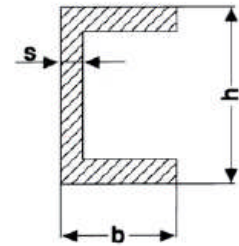

**U-Profil Aluminium
E6/EV1 eloxiert**

Lagerlänge 6000 mm,
Zuschnitte auf Anfrage.

Art.-Nr.	Beschreibung (b x h x b x s)	Länge	Einheit	Lagerware	Listenpreis
09943438	LM-U-PROFIL 10 X 10 X 10 X 2,0MM	6,00	MTR.	X	21,60
09943440	LM-U-PROFIL 15 X 15 X 15 X 2,0MM	6,00	MTR.	X	26,46
09943450	LM-U-PROFIL 20 X 20 X 20 X 1,5MM	6,00	MTR.	X	29,34
09943451	LM-U-PROFIL 20 X 20 X 20 X 2,0MM	6,00	MTR.		35,46
09943452	LM-U-PROFIL 20 X 30 X 20 X 2,0MM	6,00	MTR.	X	43,92
09943453	LM-U-PROFIL 20 X 40 X 20 X 2,0MM	6,00	MTR.	X	50,40
09943454	LM-U-PROFIL 25 X 25 X 25 X 2,0MM	6,00	MTR.		47,70
09943455	LM-U-PROFIL 25 X 25 X 25 X 2,5MM	6,00	MTR.	X	51,84
09943456	LM-U-PROFIL 25 X 25 X 25 X 3,0MM	6,00	MTR.		65,88
09943460	LM-U-PROFIL 30 X 30 X 30 X 2,0MM	6,00	MTR.	X	53,64
09943463	LM-U-PROFIL 30 X 50 X 30 X 3,0MM	6,00	MTR.		92,88
09943464	LM-U-PROFIL 30 X 80 X 30 X 3,0MM	6,00	MTR.		115,92
09943465	LM-U-PROFIL 35 X 35 X 35 X 3,0MM	6,00	MTR.		88,56
09943470	LM-U-PROFIL 40 X 40 X 40 X 2,0MM	6,00	MTR.	X	76,68
09943477	LM-U-PROFIL 40 X 60 X 40 X 3,0MM	6,00	MTR.		119,52
09943485	LM-U-PROFIL 50 X 50 X 50 X 3,0MM	6,00	MTR.		128,34