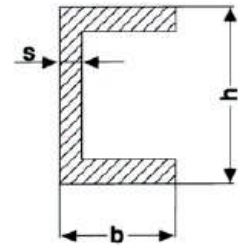

**U-Profil Aluminium
natur (unbehandelt)**

Lagerlänge 6000 mm,
Zuschnitte auf Anfrage.

Art.-Nr.	Beschreibung (b x h x b x s)	Länge	Einheit	Lagerware	Listenpreis
09943010	LM-U-PROFIL 10 X 10 X 10 X 2,0MM	6,00	MTR.	X	10,08
09943020	LM-U-PROFIL 15 X 15 X 15 X 2,0MM	6,00	MTR.	X	16,20
09943030	LM-U-PROFIL 20 X 20 X 20 X 1,5MM	6,00	MTR.	X	16,74
09943031	LM-U-PROFIL 20 X 20 X 20 X 2 MM	6,00	MTR.		22,50
09943032	LM-U-PROFIL 20 X 20 X 20 X 3 MM	6,00	MTR.		32,22
09943033	LM-U-PROFIL 23 X 23 X 23 X 1,5MM	6,00	MTR.		25,74
09943035	LM-U-PROFIL 40 X 20 X 40 X 2,5MM	6,00	MTR.	X	46,98
09943042	LM-U-PROFIL 25 X 25 X 25 X 2,0MM	6,00	MTR.		28,26
09943043	LM-U-PROFIL 25 X 25 X 25 X 3,0MM	6,00	MTR.		41,04
09943044	LM-U-PROFIL 25 X 25 X 25 X 2,5MM	6,00	MTR.	X	34,02
09943051	LM-U-PROFIL 20 X 30 X 20 X 2,0MM	6,00	MTR.	X	26,10
09943052	LM-U-PROFIL 30 X 30 X 30 X 2,0MM	6,00	MTR.	X	34,02
09943053	LM-U-PROFIL 30 X 30 X 30 X 3,0MM	6,00	MTR.	X	50,04
09943054	LM-U-PROFIL 35 X 35 X 35 X 3,0MM	6,00	MTR.	X	58,86
09943061	LM-U-PROFIL 20 X 40 X 20 X 2,0MM	6,00	MTR.	X	30,24
09943062	LM-U-PROFIL 20 X 40X 20 X 2,5MM	6,00	MTR.		37,26
09943065	LM-U-PROFIL 40 X 40 X 40 X 2,0MM	6,00	MTR.	X	46,08
09943066	LM-U-PROFIL 40 X 40 X 40 X 3,0MM	6,00	MTR.	X	67,86
09943067	LM-U-PROFIL 40 X 40X 40 X 4,0MM	6,00	MTR.		88,74
09943071	LM-U-PROFIL 30 X 50 X 30 X 3,0MM	6,00	MTR.	X	62,10
09943072	LM-U-PROFIL 50 X 50 X 50 X 3,0MM	6,00	MTR.		85,68
09943080	LM-U-PROFIL 20 X 60X 20 X 2,0MM	6,00	MTR.	X	37,98
09943081	LM-U-PROFIL 40 X 60 X 40 X 3,0MM	6,00	MTR.	X	79,74
09943083	LM-U-PROFIL 40 X 60 X 40 X 5,0MM	6,00	MTR.		128,70
09943084	LM-U-PROFIL 25 X 65X 25 X 2,5MM	6,00	MTR.	X	54,36
09943087	LM-U-PROFIL 30 X 80 X 30 X 3,0MM	6,00	MTR.		79,74
09943091	LM-U-PROFIL 40 X 86 X 40 X 3,0MM	6,00	MTR.	X	95,22
09943100	LM-U-PROFIL 40X100 X 40 X 3,0MM	6,00	MTR.		103,68
09943110	LM-U-PROFIL 50 X100 X 50 X 5,0MM	6,00	MTR.	X	188,46