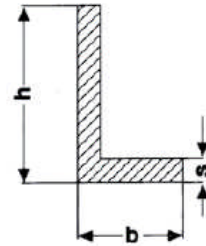

**Winkelprofil Aluminium
Weiß RAL9016 beschichtet**

Lagerlänge 6000 mm,
Zuschnitte auf Anfrage.

Art.-Nr.	Beschreibung (b x h x s)	Länge	Einheit	Lagerware	Listenpreis
09942472	LM-WINKEL 50 X 50 X 2 MM	6,00	MTR.	X	66,78
09942473	LM-WINKEL 50 X 50 X 3 MM	6,00	MTR.		87,66
09942474	LM-WINKEL 50 X 50 X 4 MM	6,00	MTR.		109,98
09942481	LM-WINKEL 60 X 15 X 2 MM	6,00	MTR.	X	51,48
09942482	LM-WINKEL 60 X 20 X 2 MM	6,00	MTR.	X	56,16
09942484	LM-WINKEL 60 X 25 X 3 MM	6,00	MTR.		79,74
09942485	LM-WINKEL 60 X 30 X 2 MM	6,00	MTR.	X	62,64
09942486	LM-WINKEL 60 X 30 X 3 MM	6,00	MTR.		82,98
09942490	LM-WINKEL 60 X 40 X 2 MM	6,00	MTR.	X	69,48
09942491	LM-WINKEL 60 X 40 X 3 MM	6,00	MTR.		95,58
09942492	LM-WINKEL 60 X 40 X 4 MM	6,00	MTR.		116,10
09942495	LM-WINKEL 60 X 60 X 2 MM	6,00	MTR.	X	83,52
09942496	LM-WINKEL 60 X 60 X 3 MM	6,00	MTR.		115,38
09942499	LM-WINKEL 60 X 60 X 6 MM	6,00	MTR.		195,84
09942501	LM-WINKEL 70 X 15 X 2 MM	6,00	MTR.		58,68
09942502	LM-WINKEL 70 X 20 X 2 MM	6,00	MTR.		62,10
09942504	LM-WINKEL 80 X 15 X 2 MM	6,00	MTR.	X	64,80
09942506	LM-WINKEL 80 X 20 X 2 MM	6,00	MTR.	X	69,48
09942508	LM-WINKEL 80 X 30 X 3 MM	6,00	MTR.	X	101,52
09942509	LM-WINKEL 80 X 40 X 3 MM	6,00	MTR.	X	109,80
09942510	LM-WINKEL 80 X 40 X 4 MM	6,00	MTR.	X	140,58
09942513	LM-WINKEL 100 X 20 X 2 MM	6,00	MTR.	X	83,52
09942515	LM-WINKEL 100 X 30 X 3 MM	6,00	MTR.	X	116,46
09942516	LM-WINKEL 100 X 50 X 3 MM	6,00	MTR.	X	136,80
09942521	LM-WINKEL 100 X 100 X 6 MM	6,00	MTR.		315,00