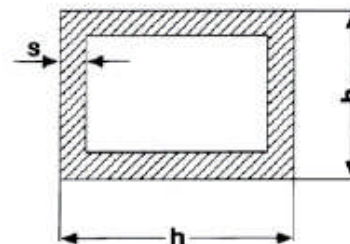

**Rechteck-Rohr Aluminium
natur (unbehandelt)**

Lagerlänge 6000 mm,
Zuschnitte auf Anfrage.

Art.-Nr.	Beschreibung (b x h x s)	Länge	Einheit	Lagerware	Listenpreis
09947004	LM-RECHTECKROHR 20 X 10 X 2MM	6,00	MTR.	X	20,70
09947006	LM-RECHTECKROHR 20 X 15 X 2MM	6,00	MTR.	X	24,12
09947010	LM-RECHTECKROHR 25 X 20 X 2MM	6,00	MTR.	X	32,58
09947012	LM-RECHTECKROHR 30 X 15 X 2MM	6,00	MTR.	X	32,58
09947014	LM-RECHTECKROHR 30 X 20 X 2MM	6,00	MTR.	X	36,72
09947016	LM-RECHTECKROHR 30 X 25 X 2MM	6,00	MTR.	X	40,68
09947019	LM-RECHTECKROHR 35 X 20 X 2MM	6,00	MTR.		40,68
09947020	LM-RECHTECKROHR 35 X 25 X 2MM	6,00	MTR.	X	44,28
09947021	LM-RECHTECKROHR 40 X 15 X 2MM	6,00	MTR.	X	40,68
09947023	LM-RECHTECKROHR 40 X 20 X 2MM	6,00	MTR.	X	44,28
09947024	LM-RECHTECKROHR 40 X 20 X 3MM	6,00	MTR.	X	64,62
09947025	LM-RECHTECKROHR 40 X 25 X 2MM	6,00	MTR.	X	48,24
09947026	LM-RECHTECKROHR 40 X 30 X 2MM	6,00	MTR.	X	52,56
09947030	LM RECHTECKROHR 40 X 30 X 2,5MM	6,00	MTR.		64,62
09947031	LM-RECHTECKROHR 40 X 30 X 3MM	6,00	MTR.	X	75,96
09947032	LM-RECHTECKROHR 40 X 30 X 4MM	6,00	MTR.		98,46
09947035	LM-RECHTECKROHR 50 X 15 X 2MM	6,00	MTR.	X	48,24
09947038	LM-RECHTECKROHR 50 X 20 X 2MM	6,00	MTR.	X	52,20
09947039	LM-RECHTECKROHR 50 X 20 X 4MM	6,00	MTR.		98,28
09947040	LM-RECHTECKROHR 50 X 25 X 3MM	6,00	MTR.	X	82,08
09947042	LM-RECHTECKROHR 50 X 30 X 2MM	6,00	MTR.	X	60,12
09947043	LM-RECHTECKROHR 50 X 30 X 3MM	6,00	MTR.	X	88,02
09947044	LM-RECHTECKROHR 50 X 40 X 3MM	6,00	MTR.		100,08
09947045	LM-RECHTECKROHR 50 X 40 X 4MM	6,00	MTR.		129,96
09947046	LM-RECHTECKROHR 60 X 25 X 2MM	6,00	MTR.	X	64,62
09947047	LM-RECHTECKROHR 60 X 20 X 2MM	6,00	MTR.	X	60,12
09947048	LM-RECHTECKROHR 60 X 30 X 2MM	6,00	MTR.	X	69,48
09947049	LM-RECHTECKROHR 60 X 30 X 3MM	6,00	MTR.	X	100,08
09947051	LM-RECHTECKROHR 60 X 40 X 2MM	6,00	MTR.	X	75,96
09947052	LM-RECHTECKROHR 60 X 40 X 3MM	6,00	MTR.	X	111,96
09947053	LM-RECHTECKROHR 60 X 40 X 4MM	6,00	MTR.		145,98
09947055	LM-RECHTECKROHR 60 X 50 X 3MM	6,00	MTR.		123,66