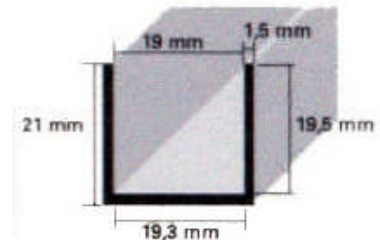

U-Profil Aluminium
Trennwandprofil für 19mm Plattenstärke
EV1 eloxiert, mit Vorspannung

Lagerlänge 3000 mm,
Zuschnitte auf Anfrage.

Art.-Nr.	Oberfläche	Länge	Maße (b x h x s)	Listenpreis
69967371	Aluminium EV1 eloxiert	3000mm	21x22,3x21x3mm	20,25