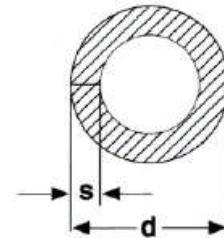

**Rundrohr Aluminium
E6/EV1 eloxiert**

Lagerlänge 6000 mm,
Zuschnitte auf Anfrage.

Art.-Nr.	Beschreibung (d x s)	Länge	Einheit	Lagerware	Listenpreis
09948245	LM-RUNDROHR 75 X 2 MM	6,00	MTR.		134,64