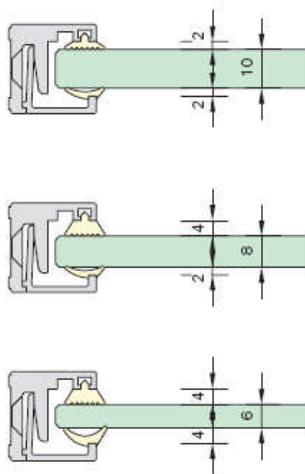

Glasrahmenprofil MR22

für feststehende Gläser 6 – 8 – 10mm

Bestehend aus :
 Rahmenprofil zugeschnitten auf Maß,
 Glasleiste inkl. Anschlagprofil (PVC) und
 Glaskeilprofil, wahlweise für 6, 8 oder
 10mm Glas.

Profilschnitte : STUMPF

*Alle Profile auch ohne Konfektionierung
 lieferbar, Preise auf Anfrage.

Ansicht mit Glasleiste

Ansicht Vorderseite

Art.-Nr.	Beschreibung	Listenpreis per lfm
MR22.RH	Rahmen MR22 auf Maß, Aluminium Roh	35,82
MR22.SM	Rahmen MR22 auf Maß, Aluminium EV1 eloxiert	40,32
MR22.VA	Rahmen MR22 auf Maß, Aluminium Edelstahl Finish	54,90
MR22.RAL	Rahmen MR22 auf Maß, Aluminium RAL beschichtet	auf Anfrage

Glasrahmenprofil MR28

für feststehende Gläser 6 – 8 – 10mm

Bestehend aus: Rahmenprofil
zugeschnitten auf Maß, Glasleiste inkl.
Anschlagprofil (PVC) und Glaskeilprofil,
wahlweise für 6, 8 oder 10mm Glas

Profilschnitte: Vorderseite GEHRUNG

Sprossenprofil für MR28 180°
 für feststehende Gläser 6 – 8 – 10mm

Bestehend aus :
 Sprossenprofil zugeschnitten auf Maß,
 inkl. Auflageprofil und Glaskeilprofil (PVC),
 wahlweise für 6, 8 oder 10mm Glas.
 *Alle Profile auch ohne Konfektionierung lieferbar,
 Preise auf Anfrage.