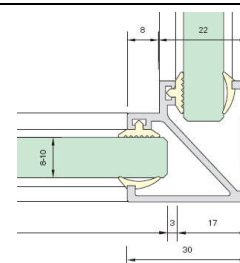

Art.-Nr.	Beschreibung	Winkel	Listenpreis per lfm
MR28 584.RH	Sprossenprofil für MR28 auf Maß, Aluminium Roh	90°	34,74
MR28 584.SM	Sprossenprofil für MR28 auf Maß, Aluminium EV1 eloxiert	90°	41,59
MR28 584.VA	Sprossenprofil für MR28 auf Maß, Edelstahlfinish eloxiert	90°	57,60
MR28 584.RAL	Sprossenprofil für MR28 auf Maß, nach RAL beschichtet	90°	auf Anfrage