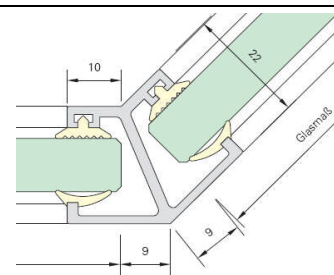

Art.-Nr.	Beschreibung	Winkel	Listenpreis per lfm
MR28 583.RH	Sprossenprofil für MR28 auf Maß, Aluminium Roh	180°	28,99
MR28 583.SM	Sprossenprofil für MR28 auf Maß, Aluminium EV1 eloxiert	180°	35,12
MR28 583.VA	Sprossenprofil für MR28 auf Maß, Edelstahlfinish eloxiert	180°	45,36
MR28 583.RAL	Sprossenprofil für MR28 auf Maß, nach RAL beschichtet	180°	auf Anfrage

Sprossenprofil für MR28 90°
für feststehende Gläser 6 – 8 – 10mm

Bestehend aus :
Sprossenprofil zugeschnitten auf Maß,
inkl. Auflageprofil und Glaskeilprofil (PVC),
wahlweise für 6, 8 oder 10mm Glas.
*Alle Profile auch ohne Konfektionierung lieferbar,
Preise auf Anfrage.