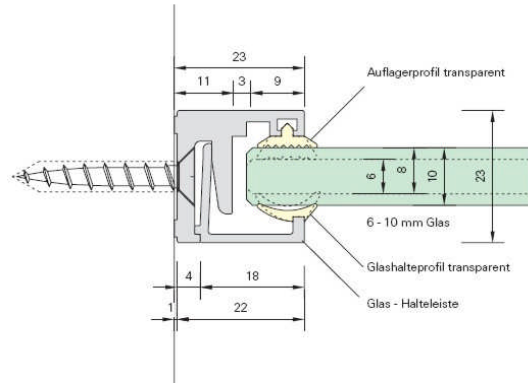

Glasrahmenprofil MR22

für feststehende Gläser 6 – 8 – 10mm

Bestehend aus :
 Rahmenprofil zugeschnitten auf Maß,
 Glasleiste inkl. Anschlagprofil (PVC) und
 Glaskeilprofil, wahlweise für 6, 8 oder
 10mm Glas.

Profilschnitte : STUMPF

*Alle Profile auch ohne Konfektionierung
 lieferbar, Preise auf Anfrage.

Ansicht mit Glasleiste

Ansicht Vorderseite

Art.-Nr.	Beschreibung	Listenpreis per lfm
MR22.RH	Rahmen MR22 auf Maß, Aluminium Roh	35,82
MR22.SM	Rahmen MR22 auf Maß, Aluminium EV1 eloxiert	40,32
MR22.VA	Rahmen MR22 auf Maß, Aluminium Edelstahl Finish	54,90
MR22.RAL	Rahmen MR22 auf Maß, Aluminium RAL beschichtet	auf Anfrage

Glasrahmenprofil MR28

für feststehende Gläser 6 – 8 – 10mm

Bestehend aus: Rahmenprofil
zugeschnitten auf Maß, Glasleiste inkl.
Anschlagprofil (PVC) und Glaskeilprofil,
wahlweise für 6, 8 oder 10mm Glas

Profilschnitte: Vorderseite GEHRUNG

Sprossenprofil für MR28 180°
 für feststehende Gläser 6 – 8 – 10mm

Bestehend aus :
 Sprossenprofil zugeschnitten auf Maß,
 inkl. Auflageprofil und Glaskeilprofil (PVC),
 wahlweise für 6, 8 oder 10mm Glas.
 *Alle Profile auch ohne Konfektionierung lieferbar,
 Preise auf Anfrage.