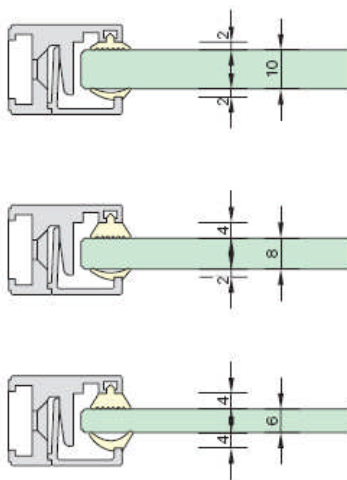

Glasrahmenprofil MR22

für feststehende Gläser 6 – 8 – 10mm

Bestehend aus :
 Rahmenprofil zugeschnitten auf Maß,
 Glasleiste inkl. Anschlagprofil (PVC) und
 Glaskeilprofil, wahlweise für 6, 8 oder
 10mm Glas.

Profilschnitte : STUMPF

*Alle Profile auch ohne Konfektionierung
 lieferbar, Preise auf Anfrage.

Ansicht mit Glasleiste

Ansicht Vorderseite

Art.-Nr.	Beschreibung	Listenpreis per lfm
MR22.RH	Rahmen MR22 auf Maß, Aluminium Roh	35,82
MR22.SM	Rahmen MR22 auf Maß, Aluminium EV1 eloxiert	40,32
MR22.VA	Rahmen MR22 auf Maß, Aluminium Edelstahl Finish	54,90
MR22.RAL	Rahmen MR22 auf Maß, Aluminium RAL beschichtet	auf Anfrage

Glasrahmenprofil MR28

für feststehende Gläser 6 – 8 – 10mm

Bestehend aus: Rahmenprofil
zugeschnitten auf Maß, Glasleiste inkl.
Anschlagprofil (PVC) und Glaskeilprofil,
wahlweise für 6, 8 oder 10mm Glas

Profilschnitte: Vorderseite GEHRUNG

*Alle Profile auch ohne Konfektionierung
lieferbar, Preise auf Anfrage

Ansicht mit Glasleiste

Ansicht Vorderseite

Art.-Nr.	Beschreibung	Listenpreis per lfm
MR28.581.RH	Rahmen MR28 auf Maß, Aluminium Roh	47,00
MR28.581.SM	Rahmen MR28 auf Maß, Aluminium EV1 eloxiert	50,95
MR28.581.VA	Rahmen MR28 auf Maß, Aluminium Edelstahl Finish	68,40
MR28.581.RAL	Rahmen MR28 auf Maß, Aluminium RAL beschichtet	auf Anfrage
MR28.573	Eckverbindungs – Winkelset für MR28 (4Stück)	45,00
MR28.589	Abschlussplatte für MR28, selbstklebend	14,40
MR28.578	Verbinder für MR28 mit Sprossenprofil 90° (Art. 584)	28,80
MR28.579	Verbinder für MR28 mit Sprossenprofil 135° (Art. 583)	28,80