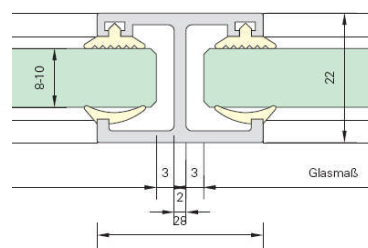

Glasrahmenprofil MR28

für feststehende Gläser 6 – 8 – 10mm

Bestehend aus: Rahmenprofil
zugeschnitten auf Maß, Glasleiste inkl.
Anschlagprofil (PVC) und Glaskeilprofil,
wahlweise für 6, 8 oder 10mm Glas

Profilschnitte: Vorderseite GEHRUNG

*Alle Profile auch ohne Konfektionierung
lieferbar, Preise auf Anfrage

Ansicht mit Glasleiste

Ansicht Vorderseite

Art.-Nr.	Beschreibung	Listenpreis per lfm
MR28.581.RH	Rahmen MR28 auf Maß, Aluminium Roh	47,00
MR28.581.SM	Rahmen MR28 auf Maß, Aluminium EV1 eloxiert	50,95
MR28.581.VA	Rahmen MR28 auf Maß, Aluminium Edelstahl Finish	68,40
MR28.581.RAL	Rahmen MR28 auf Maß, Aluminium RAL beschichtet	auf Anfrage
MR28.573	Eckverbindungs – Winkelset für MR28 (4Stück)	45,00
MR28.589	Abschlussplatte für MR28, selbstklebend	14,40
MR28.578	Verbinder für MR28 mit Sprossenprofil 90° (Art. 584)	28,80
MR28.579	Verbinder für MR28 mit Sprossenprofil 135° (Art. 583)	28,80

Sprossenprofil für MR28 180°
 für feststehende Gläser 6 – 8 – 10mm

Bestehend aus :
 Sprossenprofil zugeschnitten auf Maß,
 inkl. Auflageprofil und Glaskeilprofil (PVC),
 wahlweise für 6, 8 oder 10mm Glas.
 *Alle Profile auch ohne Konfektionierung lieferbar,
 Preise auf Anfrage.

Art.-Nr.	Beschreibung	Winkel	Listenpreis per lfm
MR28 582.RH	Sprossenprofil für MR28 auf Maß, Aluminium Roh	180°	28,99
MR28 582.SM	Sprossenprofil für MR28 auf Maß, Aluminium EV1 eloxiert	180°	35,12
MR28 582.VA	Sprossenprofil für MR28 auf Maß, Edelstahlfinish eloxiert	180°	45,36
MR28 582.RAL	Sprossenprofil für MR28 auf Maß, nach RAL beschichtet	180°	auf Anfrage