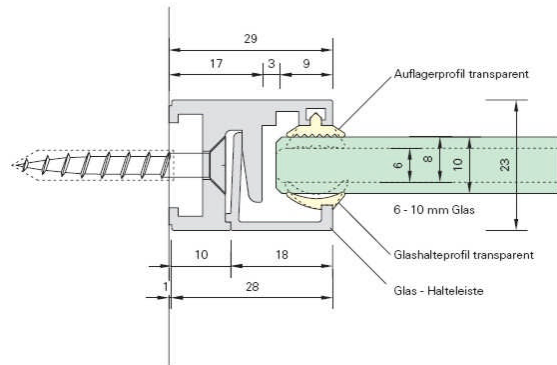

Glasrahmenprofil MR28

für feststehende Gläser 6 – 8 – 10mm

Bestehend aus: Rahmenprofil
zugeschnitten auf Maß, Glasleiste inkl.
Anschlagprofil (PVC) und Glaskeilprofil,
wahlweise für 6, 8 oder 10mm Glas

Profilschnitte: Vorderseite GEHRUNG

*Alle Profile auch ohne Konfektionierung
lieferbar, Preise auf Anfrage

Ansicht mit Glasleiste