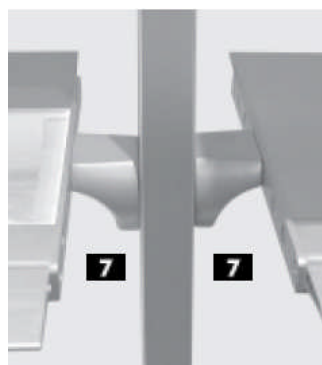

Verstellfuß „leich“ inkl. Teller
Alucolor

Artikelnummer	Beschreibung	Listenpreis
7184.0050.034	Verstellfuß	15,96

Gehrungsverbinder
Aluminium

Artikelnummer	Beschreibung	Listenpreis
56292.0040.999	Gehrungsverbinder	2,88

Träger für Holztablare
Alucolor

Artikelnummer	Beschreibung	Listenpreis
7155.0240.034	Träger für Holztablare, 240mm	22,37
7180R.0128.034	Träger für Holztablare, 150mm	15,70

Träger für Aluminiumtablare
 Alucolor