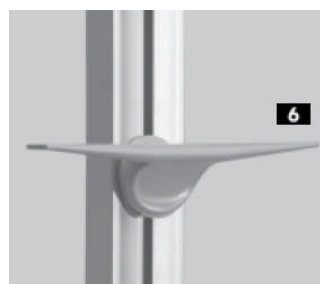

Träger für Holztablare
Alucolor

Artikelnummer	Beschreibung	Listenpreis
7155.0240.034	Träger für Holztablare, 240mm	22,37
7180R.0128.034	Träger für Holztablare, 150mm	15,70