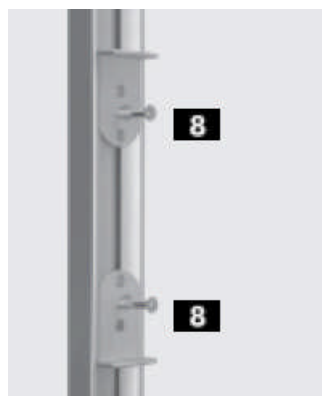

Korpusträger
Alucolor

Artikelnummer	Beschreibung	Listenpreis
7158.0040.034	Korpusträger, oben und unten	10,68