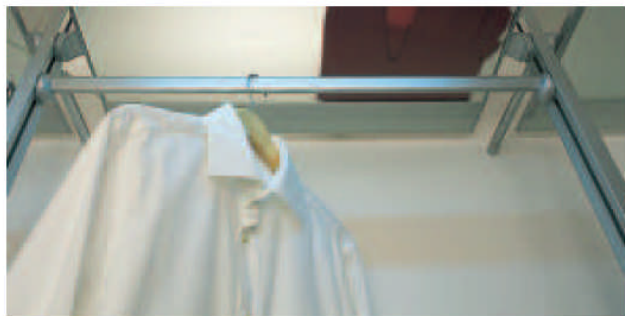

Die stabilen Aluprofile und die stufenlos verstellbaren Träger ermöglichen eine fast unerschöpfliche Anzahl von Anwendungsvarianten.

Wand- und Deckenanschluß

Alucolor

Artikelnummer	Beschreibung	Listenpreis
7151.0055.034	Wand- und Deckenanschluß für LOGO System	13,83