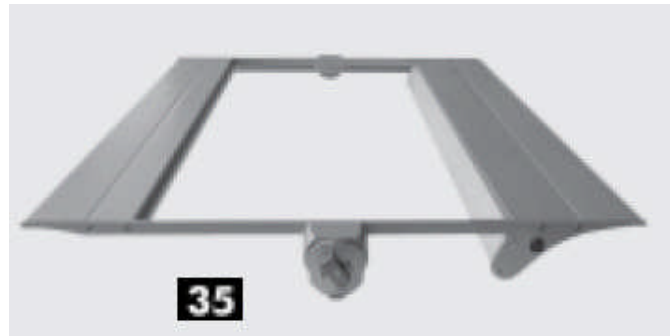

Artikelnummer	Beschreibung	Listenpreis
15500.0928.035	Mittelprofil mit Feder, Länge 928mm	71,62

End - Aluminiumprofil für Einlegeböden

Aluminium EV1 eloxiert

Artikelnummer	Beschreibung	Listenpreis
15499.0928.035	Endprofil für Einlegeböden 8mm, Länge 928mm	54,24

Lichtboard für Einlegeböden Glas oder anderen Werkstoffen

Aluminium EV1 eloxiert, inkl. 13Watt Leuchtmittel und Zuleitung mit Aderendhülsen

Artikelnummer	Beschreibung	Listenpreis
7172L1.1000.035	Lichtboard für Tiefe 340mm, Länge 1000mm (35) Zuschnittmaße für Boden : 928 x 160 x 6mm	383,42
7172L2.1000.035	Lichtboard für Tiefe 500mm, Länge 1000mm (35) Zuschnittmaße für Boden : 928 x 320 x 6mm	392,62