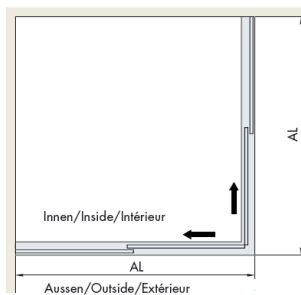

### Standardgrößen

für Duschtassen 900x900mm  
und 1200x1200mm

Ausführung GFE auch mit Glas  
lieferbar.

GF

GFE

**Listenpreise:**  
in Euro zzgl. gesetzlicher MwSt.

**Konditionen**  
bekannt oder auf Anfrage.