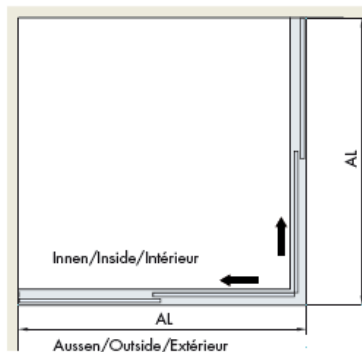

**System GFE-Glas:
Ecklösung mit Festglas**

mit Festglas und 2 Glastüren bis 40 kg.

Preise und Lieferung **mit** Glas.

Datenblätter und EKU Originalprospekt stellen wir Ihnen gerne zur Verfügung.

Diese sind auch auf unserer WEB-SITE www.bfb-gmbh.de abrufbar.