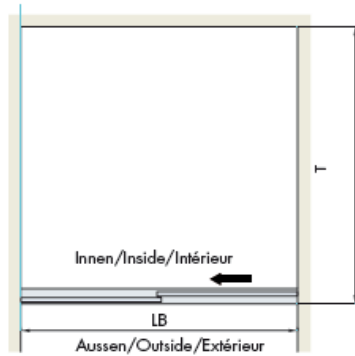

System GF: Nischenlösung

mit Festglas, für eine Glastüre
bis 40 kg.

Preise und Lieferung **ohne** Glas.

Datenblätter und EKU Originalprospekt
stellen wir Ihnen gerne zur Verfügung.

Diese sind auch auf unserer WEB-SITE
www.bfb-gmbh.de abrufbar.

Artikelnummer	Beschreibung	Oberfläche	VE	Listenpreis
54.3009.071	EKU-BANIO, GF für Nischenbreite 1200mm	EV1 eloxiert	1 Grt.	567,70
54.3009.072	EKU-BANIO, GF für Nischenbreite 1500mm	EV1 eloxiert	1 Grt.	592,30
54.3009.073	EKU-BANIO, GF für Nischenbreite 1200mm	GLANZOPTIK	1 Grt.	693,20
54.3009.074	EKU-BANIO, GF für Nischenbreite 1500mm	GLANZOPTIK	1 Grt.	733,60
54.3018.071	Dichtungsset für EKU-BANIO GF <i>muss sep. bestellt werden</i>	EV1	1 Grt.	159,10
Glasberechnung:	Lichte Raumbreite + 19mm : 2 Lichte Raumhöhe – 44mm	= Glasbreite = Glashöhe		
Glas ESG 8	Floatglas ESG 8mm, alle Kanten poliert	klar	1 m²	146,90
Versand3-2	Versandkosten für Gläser ab 1m² nicht rabattfähig!			Nettopreis 79,00