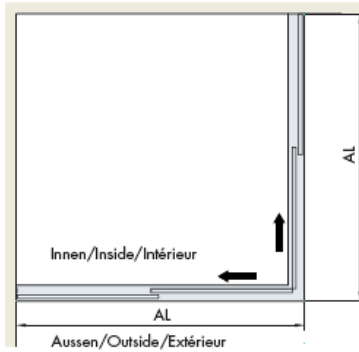

System GFE: Ecklösung

mit Festglas und 2 Glastüren bis 40 kg.

Preise und Lieferung **ohne** Glas.

Datenblätter und EKU Originalprospekt stellen wir Ihnen gerne zur Verfügung.

Diese sind auch auf unserer WEB-SITE www.bfb-gmbh.de abrufbar.