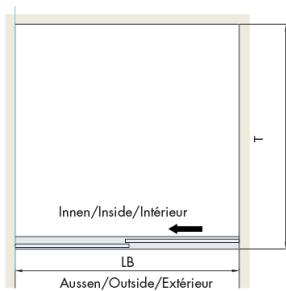

### Standardgrößen

für Duschtassen 900x900mm  
und 1200x1200mm

Ausführung GFE auch mit Glas  
lieferbar.

GF

GFE

**Listenpreise:**  
in Euro zzgl. gesetzlicher MwSt.

**Konditionen**  
bekannt oder auf Anfrage.