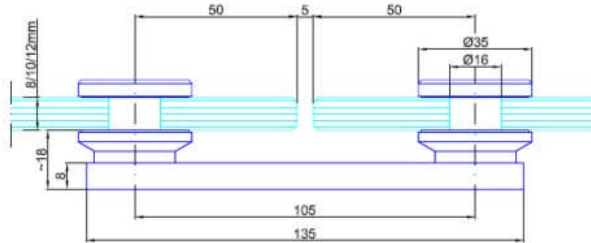

Glasverbinder 7001.AR

Wand- Boden- und
Deckenmontage 90°
Edelstahl massiv
Oberfläche Korn 600 fein
geschliffen

Glasbohrung 16mm

Artikelnummer	Beschreibung	VE	Brutto
ST.7001.AR	Glas-, Boden-, und Deckenhalter	1	235,10

Glasverbinder 7002.V

Glas-Glas-Verbinder 180°
Edelstahl massiv
Oberfläche Korn 600 fein geschliffen

Glasbohrungen 16mm

Artikelnummer	Beschreibung	VE	Brutto
ST.7002.V	Glas-Glas-Verbinder 180°	1	116,80

Glasverbinder 7002.AR

Glas-Glas-Verbinder 180°
Edelstahl massiv
Oberfläche Korn 600 fein geschliffen

Glasbohrungen 16mm

Artikelnummer	Beschreibung	VE	Brutto
ST.7002.AR	Glas-Glas-Verbinder 180°	1	140,50

Glasverbinder 7003.V

Glas-Glas-Verbinder 90°
Edelstahl massiv
Oberfläche Korn 600 fein geschliffen

Achtung:

Abstände der Glasbohrungen
müssen individuell ermittelt
werden!

Artikelnummer	Beschreibung	VE	Brutto
ST.7004.V	Glas-Glas-Verbinder 90/90°	1	156,30

Glasverbinder 7004.AR

Glas-Glas-Verbinder 60-180°
verstellbar
Edelstahl massiv
Oberfläche Korn 600 fein
geschliffen