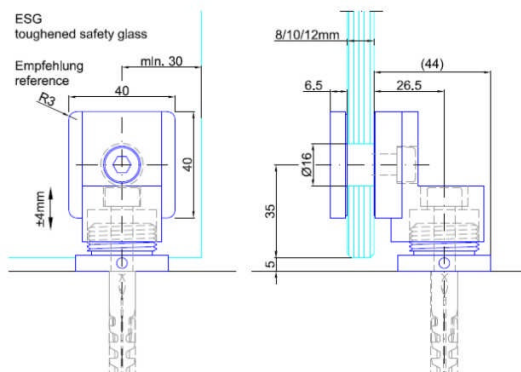

Wand- Boden- und
Deckenmontage 90°
Edelstahl massiv
Oberfläche Korn 600 fein
geschliffen

Glasbohrung 16mm

Artikelnummer	Beschreibung	VE	Brutto
ST.7001.V	Glas-, Boden-, und Deckenhalter	1	156,30

Glasverbinder 7041.V

Wand- Boden- und
Deckenmontage 90°
Edelstahl massiv
Oberfläche Korn 600 fein
geschliffen

Glasbohrung 26mm /
konisch

Artikelnummer	Beschreibung	VE	Brutto
ST.7041.V	Glas-, Boden-, und Deckenhalter	1	203,60

Glasverbinder 7001.AR

Wand- Boden- und
Deckenmontage 90°
Edelstahl massiv
Oberfläche Korn 600 fein
geschliffen

Glasbohrung 16mm

Artikelnummer	Beschreibung	VE	Brutto
ST.7001.AR	Glas-, Boden-, und Deckenhalter	1	235,10

Glasverbinder 7002.V

Glas-Glas-Verbinder 180°
Edelstahl massiv
Oberfläche Korn 600 fein geschliffen

Glasbohrungen 16mm

Artikelnummer	Beschreibung	VE	Brutto
ST.7002.V	Glas-Glas-Verbinder 180°	1	116,80

Glasverbinder 7002.AR