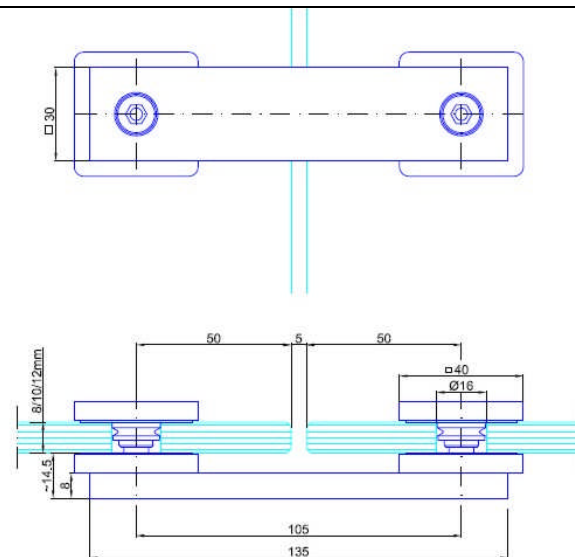

Glasverbinder 7001.AR

Wand- Boden- und
Deckenmontage 90°
Edelstahl massiv
Oberfläche Korn 600 fein
geschliffen

Glasbohrung 16mm

Artikelnummer	Beschreibung	VE	Brutto
ST.7001.AR	Glas-, Boden-, und Deckenhalter	1	235,10

Glasverbinder 7002.V

Glas-Glas-Verbinder 180°
Edelstahl massiv
Oberfläche Korn 600 fein geschliffen

Glasbohrungen 16mm

Artikelnummer	Beschreibung	VE	Brutto
ST.7002.V	Glas-Glas-Verbinder 180°	1	116,80

Glasverbinder 7002.AR

Glas-Glas-Verbinder 180°
Edelstahl massiv
Oberfläche Korn 600 fein geschliffen

Glasbohrungen 16mm

Artikelnummer	Beschreibung	VE	Brutto
ST.7002.AR	Glas-Glas-Verbinder 180°	1	140,50

Glasverbinder 7003.V

Glas-Glas-Verbinder 90°
Edelstahl massiv
Oberfläche Korn 600 fein geschliffen

Achtung:

Abstände der Glasbohrungen
müssen individuell ermittelt
werden!

Artikelnummer	Beschreibung	VE	Brutto
ST.7004.V	Glas-Glas-Verbinder 90/90°	1	156,30

Glasverbinder 7004.AR

Glas-Glas-Verbinder 60-180°
verstellbar
Edelstahl massiv
Oberfläche Korn 600 fein
geschliffen