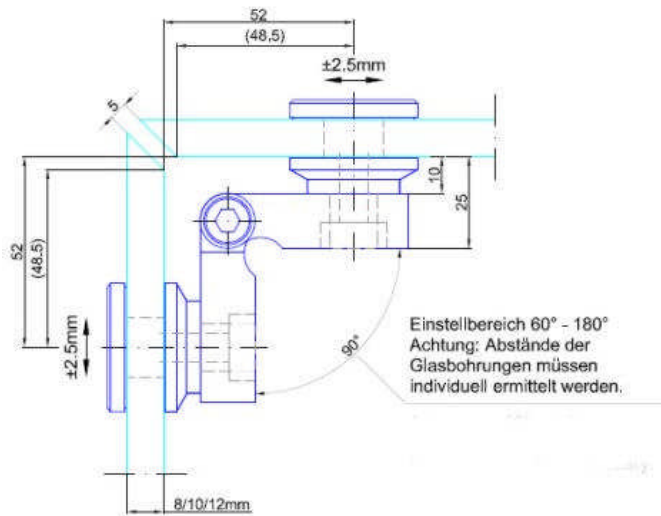

Artikelnummer
ST.7003.AR

Beschreibung
Glas-Glas-Verbinder 90/90°

VE
1

Brutto
187,80

Glasverbinder 7004.V

Glas-Glas-Verbinder 60-180°
verstellbar
Edelstahl massiv
Oberfläche Korn 600 fein
geschliffen

Glasbohrungen 16mm

Achtung:

Abstände der Glasbohrungen
müssen individuell ermittelt
werden!

Artikelnummer	Beschreibung	VE	Brutto
ST.7004.V	Glas-Glas-Verbinder 90/90°	1	156,30

Glasverbinder 7004.AR

Glas-Glas-Verbinder 60-180°
verstellbar
Edelstahl massiv
Oberfläche Korn 600 fein
geschliffen