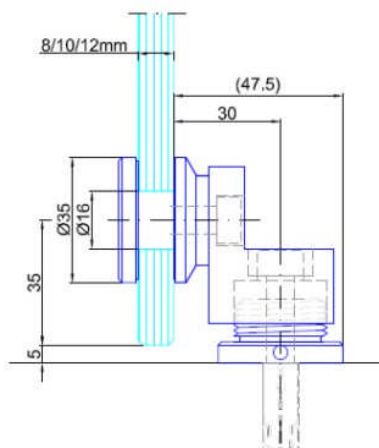

Wand- Boden- und
Deckenmontage 90°
Edelstahl massiv
Oberfläche Korn 600 fein
geschliffen

Glasbohrung 16mm

Artikelnummer	Beschreibung	VE	Brutto
ST.7001.V	Glas-, Boden-, und Deckenhalter	1	156,30

Glasverbinder 7041.V

Wand- Boden- und
Deckenmontage 90°
Edelstahl massiv
Oberfläche Korn 600 fein
geschliffen

Glasbohrung 26mm /
konisch

Artikelnummer	Beschreibung	VE	Brutto
ST.7041.V	Glas-, Boden-, und Deckenhalter	1	203,60

Glasverbinder 7001.AR

Wand- Boden- und
Deckenmontage 90°
Edelstahl massiv
Oberfläche Korn 600 fein
geschliffen

Glasbohrung 16mm

Artikelnummer	Beschreibung	VE	Brutto
ST.7001.AR	Glas-, Boden-, und Deckenhalter	1	235,10