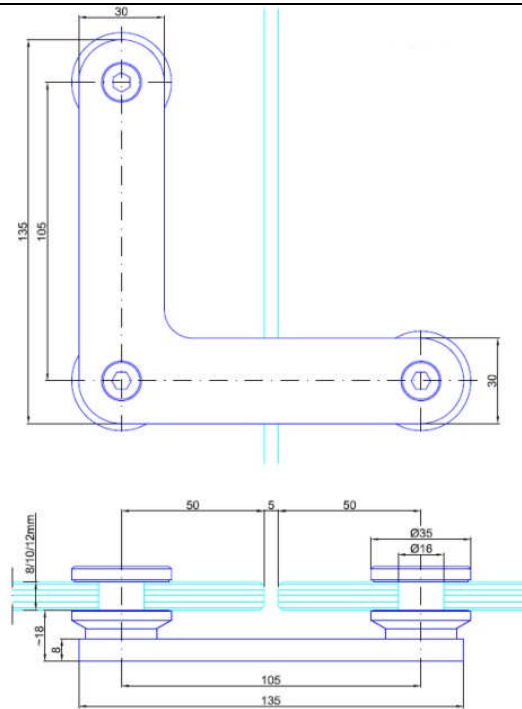

Glas-Glas-Verbinder 180°
Edelstahl massiv
Oberfläche Korn 600 fein geschliffen

Glasbohrungen 16mm

Artikelnummer	Beschreibung	VE	Brutto
ST.7002.AR	Glas-Glas-Verbinder 180°	1	140,50

Glasverbinder 7003.V

Glas-Glas-Verbinder 90°
Edelstahl massiv
Oberfläche Korn 600 fein geschliffen

Glasbohrungen 16mm

Artikelnummer
ST.7003.V

Beschreibung
Glas-Glas-Verbinder 90/90°

VE
1

Brutto
156,30

Glasverbinder 7003.AR

Glas-Glas-Verbinder 90°
Edelstahl massiv
Oberfläche Korn 600 fein geschliffen

Glasbohrungen 16mm

Artikelnummer
ST.7003.AR

Beschreibung
Glas-Glas-Verbinder 90/90°

VE
1

Brutto
187,80

Glasverbinder 7004.V

Glas-Glas-Verbinder 60-180°
verstellbar
Edelstahl massiv
Oberfläche Korn 600 fein
geschliffen

Glasbohrungen 16mm

Achtung:

Abstände der Glasbohrungen
müssen individuell ermittelt
werden!

Artikelnummer	Beschreibung	VE	Brutto
ST.7004.V	Glas-Glas-Verbinder 90/90°	1	156,30

Glasverbinder 7004.AR

Glas-Glas-Verbinder 60-180°
verstellbar
Edelstahl massiv
Oberfläche Korn 600 fein
geschliffen