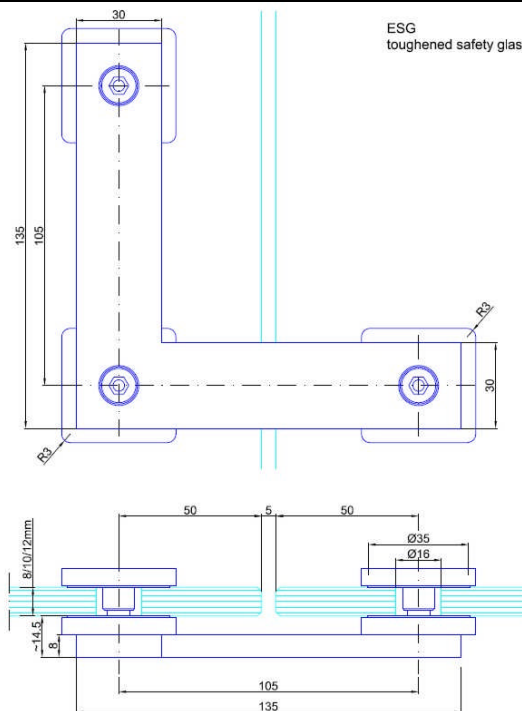

Glas-Glas-Verbinder 180°
Edelstahl massiv
Oberfläche Korn 600 fein geschliffen

Glasbohrungen 16mm

Artikelnummer	Beschreibung	VE	Brutto
ST.7002.AR	Glas-Glas-Verbinder 180°	1	140,50

Glasverbinder 7003.V

Glas-Glas-Verbinder 90°
Edelstahl massiv
Oberfläche Korn 600 fein geschliffen

Glasbohrungen 16mm

Artikelnummer
ST.7003.V

Beschreibung
Glas-Glas-Verbinder 90/90°

VE
1

Brutto
156,30

Glasverbinder 7003.AR

Glas-Glas-Verbinder 90°
Edelstahl massiv
Oberfläche Korn 600 fein geschliffen

Glasbohrungen 16mm

Artikelnummer
ST.7003.AR

Beschreibung
Glas-Glas-Verbinder 90/90°

VE
1

Brutto
187,80

Glasverbinder 7004.V

Glas-Glas-Verbinder 60-180°
verstellbar
Edelstahl massiv
Oberfläche Korn 600 fein
geschliffen

Glasbohrungen 16mm

Achtung:

Abstände der Glasbohrungen
müssen individuell ermittelt
werden!

Artikelnummer	Beschreibung	VE	Brutto
ST.7004.V	Glas-Glas-Verbinder 90/90°	1	156,30

Glasverbinder 7004.AR

Glas-Glas-Verbinder 60-180°
verstellbar
Edelstahl massiv
Oberfläche Korn 600 fein
geschliffen