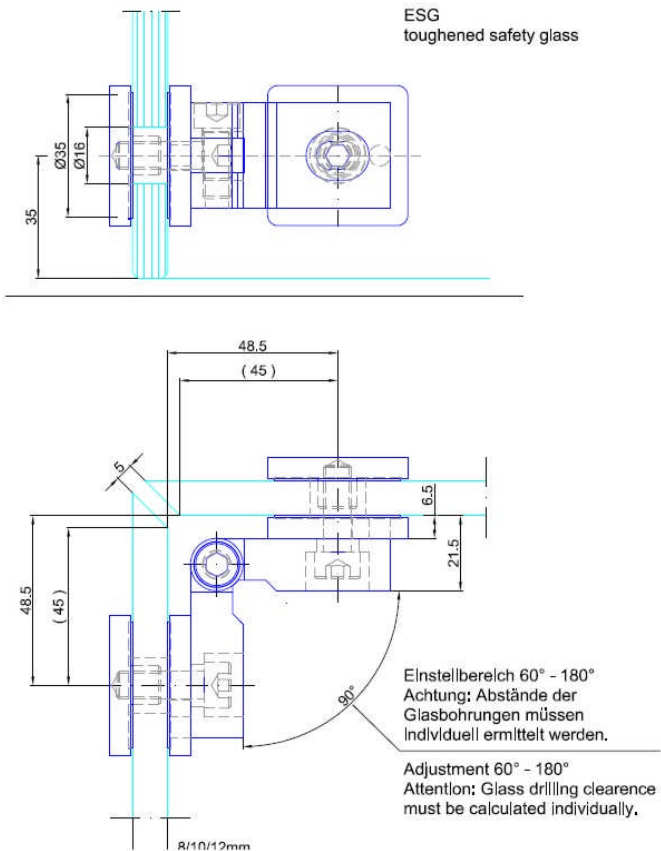

Artikelnummer
ST.7003.AR

Beschreibung
Glas-Glas-Verbinder 90/90°

VE
1

Brutto
187,80

Glasverbinder 7004.V

Glas-Glas-Verbinder 60-180°
verstellbar
Edelstahl massiv
Oberfläche Korn 600 fein
geschliffen

Glasbohrungen 16mm

Achtung:

Abstände der Glasbohrungen
müssen individuell ermittelt
werden!

Artikelnummer	Beschreibung	VE	Brutto
ST.7004.V	Glas-Glas-Verbinder 90/90°	1	156,30

Glasverbinder 7004.AR

Glas-Glas-Verbinder 60-180°
verstellbar
Edelstahl massiv
Oberfläche Korn 600 fein
geschliffen

Glasbohrungen 16mm

Achtung:

Abstände der Glasbohrungen
müssen individuell ermittelt
werden!

ESG
toughened safety glass

Artikelnummer	Beschreibung	VE	Brutto
ST.7004.AR	Glas-Glas-Verbinder 90/90°	1	203,60

Notizen / Skizze