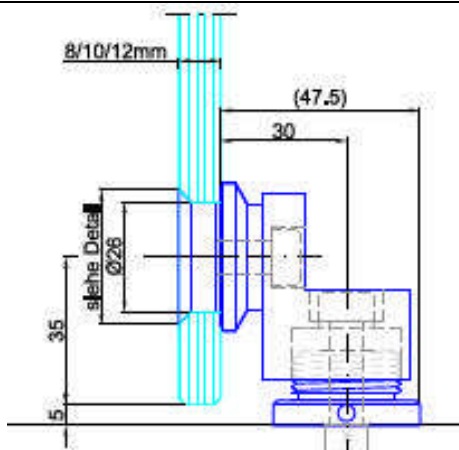

Wand- Boden- und
Deckenmontage 90°
Edelstahl massiv
Oberfläche Korn 600 fein
geschliffen

Glasbohrung 16mm

Artikelnummer	Beschreibung	VE	Brutto
ST.7001.V	Glas-, Boden-, und Deckenhalter	1	156,30

Glasverbinder 7041.V

Wand- Boden- und
Deckenmontage 90°
Edelstahl massiv
Oberfläche Korn 600 fein
geschliffen

Glasbohrung 26mm /
konisch

Artikelnummer	Beschreibung	VE	Brutto
ST.7041.V	Glas-, Boden-, und Deckenhalter	1	203,60

Glasverbinder 7001.AR

Wand- Boden- und
Deckenmontage 90°
Edelstahl massiv
Oberfläche Korn 600 fein
geschliffen

Glasbohrung 16mm

Artikelnummer	Beschreibung	VE	Brutto
ST.7001.AR	Glas-, Boden-, und Deckenhalter	1	235,10

Achtung:

Abstände der Glasbohrungen
müssen individuell ermittelt
werden!

Artikelnummer	Beschreibung	VE	Brutto
ST.7004.V	Glas-Glas-Verbinder 90/90°	1	156,30

Glasverbinder 7004.AR

Glas-Glas-Verbinder 60-180°
verstellbar
Edelstahl massiv
Oberfläche Korn 600 fein
geschliffen