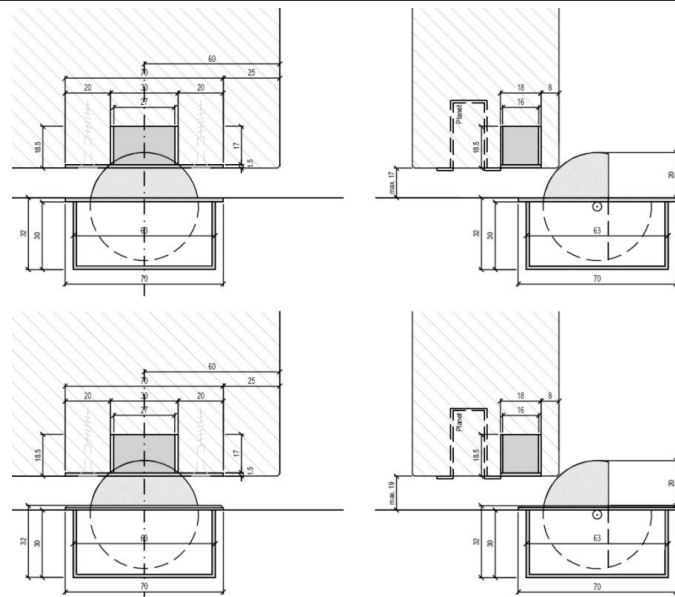

Listenpreise:
in Euro zzgl. gesetzlicher MwSt.

Konditionen
bekannt oder auf Anfrage.

Lieferzeiten
ab Lager
Zwischenverkauf vorbehalten

Tür- Stopper und Feststeller

Türstopper 6510

Steuer magnet im Türblatt eingelassen.
Einbaumaße und Video zur Funktionsweise im WEB-Shop oder auf Anfrage.

Art.-Nr.	Beschreibung	Oberfläche	Einbau	VE	Listenpreis
TS.6510.B	Türstopper 6510 bündig	Edelstahl	bündig	1 Grt.	174,72
TS.6510.A	Türstopper 6510 aufgesetzt	Edelstahl	aufgesetzt (1,5mm)	1 Grt.	174,72

Türstopper 7032

Steuer magnet im Türblatt eingelassen.
Einbaumaße und Video zur Funktionsweise im WEB-Shop oder auf Anfrage.

Art.-Nr.	Beschreibung	Oberfläche	Einbau	VE	Listenpreis
TS.7032.B	Türstopper 7032 bündig	Edelstahl	bündig	1 Grt.	292,32
TS.7032.A	Türstopper 7032 aufgesetzt	Edelstahl	aufgesetzt (1,5mm)	1 Grt.	292,32