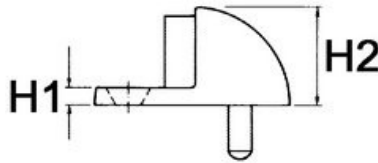

Türstopper

Edelstahl, schwarzes Gummi.

Inkl. Befestigungsmaterial

Art.-Nr.	Beschreibung	Oberfläche	Maße D/H	VE	Listenpreis
TS.312.11	Türstopper	Edelstahl	60/25mm	1	21,50

Türstopper

Aluminium matt, schwarzes Gummi.
Mit 6mm Nocken gegen verdrehen