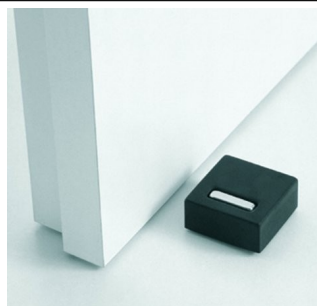

Türstopper Kerberus

Edelstahl matt gebürstet, Puffer aus schwarzem Gummi.

Inkl. separat montierbarer Schraubhülse für Wandmontage

Art.-Nr.	Beschreibung	Oberfläche	Maße D/L	VE	Listenpreis
TS.293.20	Türstopper	Edelstahl	20/30mm	1	21,50
TS.293.21	Türstopper	Edelstahl	30/55mm	1	31,08
TS.293.22	Türstopper	Edelstahl	30/85mm	1	42,34

Türstopper

Druckguss Aluminiumfinish, schwarzes Polymer.

Inkl. Befestigungsmaterial für Wand- / Bodenmontage

314.01

Art.-Nr.	Beschreibung	Oberfläche	Maße L/B/H	VE	Listenpreis
TS.314.01	Türstopper	Alufinish	35/35/17mm	1	7,66
TS.314.02	Türstopper	Alufinish I	30/30/30mm	1	10,10

Türstopper

Edelstahl, schwarzes Gummi.

Inkl. Befestigungsmaterial

Art.-Nr.	Beschreibung	Oberfläche	Maße D/H	VE	Listenpreis
TS.312.11	Türstopper	Edelstahl	60/25mm	1	21,50