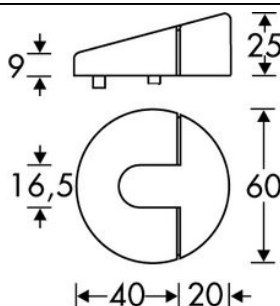

Türstopper

Edelstahl, schwarzes Gummi.

Inkl. Befestigungsmaterial

Art.-Nr.	Beschreibung	Oberfläche	Maße D/H	VE	Listenpreis
TS.312.11	Türstopper	Edelstahl	60/25mm	1	21,50