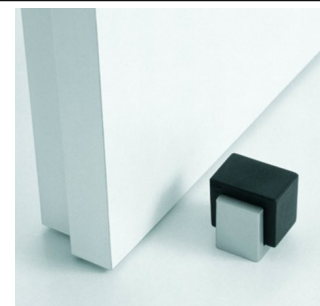

314.02

Art.-Nr.	Beschreibung	Oberfläche	Maße L/B/H	VE	Listenpreis
TS.314.01	Türstopper	Alufinish	35/35/17mm	1	7,66
TS.314.02	Türstopper	Alufinish I	30/30/30mm	1	10,10