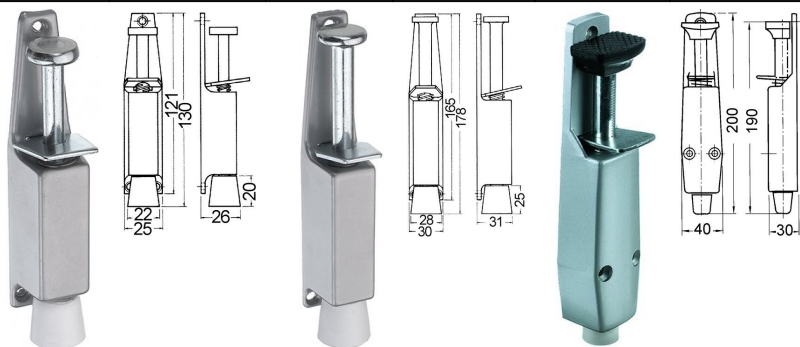

Türfeststeller mit Tretbolzen

Gehäuse Alu-Druckguss,
Tretbolzen Stahl verzinkt, Gummipuffer
Weiß.

Art.-Nr.	Beschreibung	Oberfläche	Maße H/B	Hub	VE	Listenpreis
TS.217.01	Türfeststeller	Silber lackiert	130/26mm	35mm	1	7,80
TS.218.01	Türfeststeller	Silber lackiert	178/31mm	50mm	1	13,05
TS.224.01	Türfeststeller	Silber lackiert	200/40mm	30mm	1	28,06