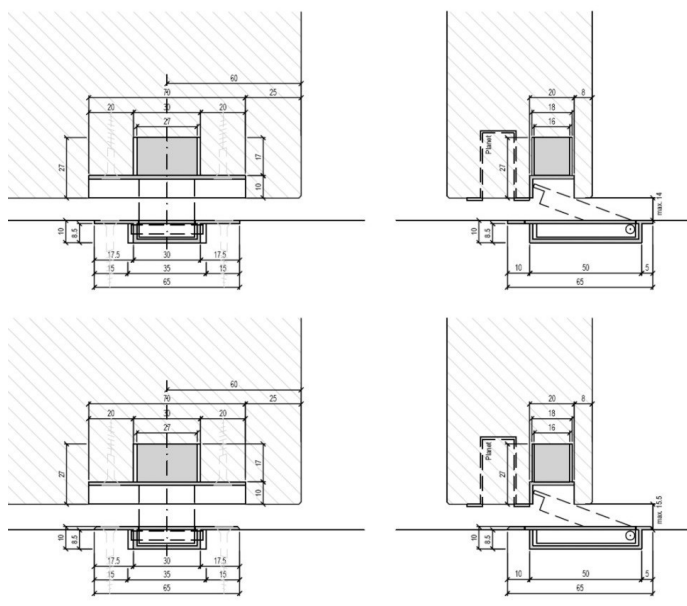

Listenpreise:
in Euro zzgl. gesetzlicher MwSt.

Konditionen
bekannt oder auf Anfrage.

Lieferzeiten
ab Lager
Zwischenverkauf vorbehalten

Tür- Stopper und Feststeller

Türstopper 6510

Steuer magnet im Türblatt eingelassen.
Einbaumaße und Video zur Funktionsweise im WEB-Shop oder auf Anfrage.

Art.-Nr.	Beschreibung	Oberfläche	Einbau	VE	Listenpreis
TS.6510.B	Türstopper 6510 bündig	Edelstahl	bündig	1 Grt.	174,72
TS.6510.A	Türstopper 6510 aufgesetzt	Edelstahl	aufgesetzt (1,5mm)	1 Grt.	174,72

Türstopper 7032

Steuer magnet im Türblatt eingelassen.
Einbaumaße und Video zur Funktionsweise im WEB-Shop oder auf Anfrage.

Art.-Nr.	Beschreibung	Oberfläche	Einbau	VE	Listenpreis
TS.7032.B	Türstopper 7032 bündig	Edelstahl	bündig	1 Grt.	292,32
TS.7032.A	Türstopper 7032 aufgesetzt	Edelstahl	aufgesetzt (1,5mm)	1 Grt.	292,32