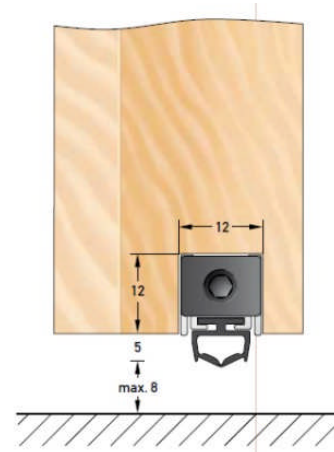

DBM 1212 mini

Boden- Türdichtung **DEVENTER mini**
DBM 1212

Einbau in eine Beschlagnut bei Kunststoff-
Fenstertüren möglich.

Durch die kompakten Maße geeignet für den
Schutz der Bodenfuge.

Artikelnummer	Beschreibung	Länge in mm	kürzbar	Listenpreis
DBM1212.0459	DEVENTER Türdichtung Mini DBM 1212	459mm	125mm	21,78
DBM1212.0584	DEVENTER Türdichtung Mini DBM 1212	584mm	125mm	22,32
DBM1212.0709	DEVENTER Türdichtung Mini DBM 1212	709mm	125mm	22,92
DBM1212.0834	DEVENTER Türdichtung Mini DBM 1212	834mm	125mm	23,40
DBM1212.0959	DEVENTER Türdichtung Mini DBM 1212	959mm	125mm	24,48
DBM1212.1084	DEVENTER Türdichtung Mini DBM 1212	1084mm	125mm	25,02
DBM1212.1209	DEVENTER Türdichtung Mini DBM 1212	1209mm	125mm	25,56