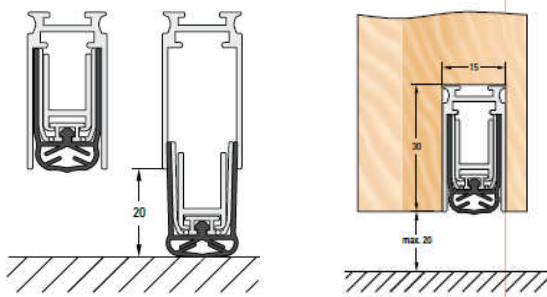

Automatische Boden- Türdichtungen Schall- Brand- und Rauchschutz

Geprüfte Qualität

Prüfbericht Nr. 16738690/Z06

Listenpreise: in Euro zzgl. gesetzlicher MwSt.

Konditionen: bekannt oder auf Anfrage.

Lieferzeiten: Standardlängen ab Lager,
Zwischenverkauf vorbehalten.

Maßfertigung: auf Anfrage.