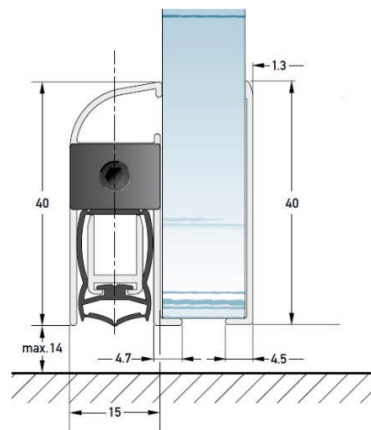

DRS 1540 G Ganzglastüren

Boden- Türdichtung **DEVENTER** für Ganzglastüren **DSG 1540 G**

Für Ganzglastüren und zum Nachrüsten,
unabhängig von der Glasdicke, Abdeckprofil
zur Sichtblende auf der Gegenseite.

Winkelanlage zur einfachen Montagefixierung.
Klebeband auf Glas, Kunststoff und zum
Nachrüsten an Türen.

Einfaches wechseln der Auslöseseite möglich.

Artikelnummer	Beschreibung	Länge in mm	kürzbar	Listenpreis
DRS1540G.0459	DEVENTER Glastürendichtung DRS 1540 G	459mm	125mm	80,85
DRS1540G.0584	DEVENTER Glastürendichtung DRS 1540 G	584mm	125mm	82,98
DRS1540G.0709	DEVENTER Glastürendichtung DRS 1540 G	709mm	125mm	85,11
DRS1540G.0834	DEVENTER Glastürendichtung DRS 1540 G	834mm	125mm	87,27
DRS1540G.0959	DEVENTER Glastürendichtung DRS 1540 G	959mm	125mm	88,38
DRS1540G.1084	DEVENTER Glastürendichtung DRS 1540 G	1084mm	125mm	90,63
DRS1540G.1209	DEVENTER Glastürendichtung DRS 1540 G	1209mm	125mm	92,76
DRS1540G.1334	DEVENTER Glastürendichtung DRS 1540 G	1334mm	125mm	94,92

DBS 1230 selbstregulierend

Boden- Türdichtung **DEVENTER** selbstregulierend **DBS 1230**

Kälteschutz, Verbesserung der Winddichtigkeit
und Schutz vor Zugluft bei Abschlusstüren ohne
Schallschutzanforderungen.

Selbstregulierender Niveaueausgleich bei abfallenden
Böden. Einfache, stufenlose Regulierung des Anpressdrucks.

Einfaches Nachrüsten auch vor Ort durch nur 30mm
Bauhöhe. Passend in eine Beschlagnut durch 12mm Breite.