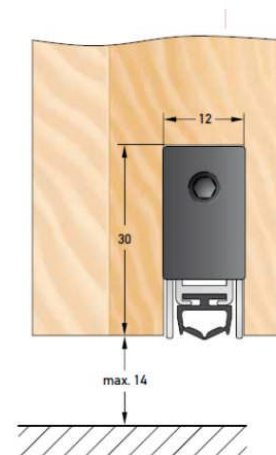

Artikelnummer	Beschreibung	Länge in mm	kürzbar	Listenpreis
DBS1230.0459	DEVENTER Türd. selbstreg. DBS 1230	459mm	125mm	27,90
DBS1230.0584	DEVENTER Türd. selbstreg. DBS 1230	584mm	125mm	28,32
DBS1230.0709	DEVENTER Türd. selbstreg. DBS 1230	709mm	125mm	29,04
DBS1230.0834	DEVENTER Türd. selbstreg. DBS 1230	834mm	125mm	29,82
DBS1230.0959	DEVENTER Türd. selbstreg. DBS 1230	959mm	125mm	31,32
DBS1230.1084	DEVENTER Türd. selbstreg. DBS 1230	1084mm	125mm	32,04
DBS1230.1209	DEVENTER Türd. selbstreg. DBS 1230	1209mm	125mm	32,82