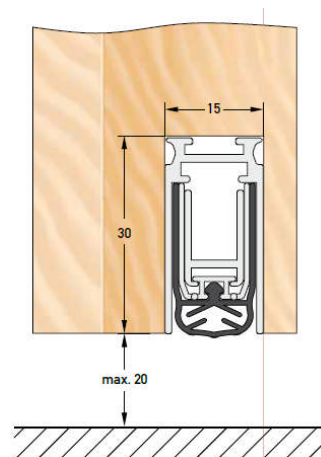

Artikelnummer	Beschreibung	Länge in mm	kürzbar	Listenpreis
DSD1530.0459	DEVENTER Schall-DICHT DSD 1530	459mm	125mm	37,68
DSD1530.0584	DEVENTER Schall-DICHT DSD 1530	584mm	125mm	38,34
DSD1530.0709	DEVENTER Schall-DICHT DSD 1530	709mm	125mm	39,00
DSD1530.0834	DEVENTER Schall-DICHT DSD 1530	834mm	125mm	39,72
DSD1530.0959	DEVENTER Schall-DICHT DSD 1530	959mm	125mm	40,35
DSD1530.1084	DEVENTER Schall-DICHT DSD 1530	1084mm	125mm	41,67
DSD1530.1209	DEVENTER Schall-DICHT DSD 1530	1209mm	125mm	42,75