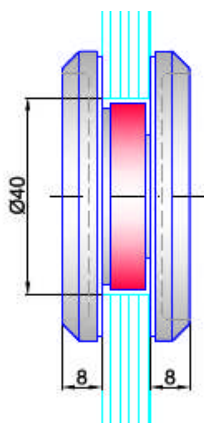

Edelstahl Griffmuschel 6090

Durchmesser 60 / 51mm
für einseitige Montage zum Einlassen
Einlasstiefe 7mm

Edelstahl Griffmuschel 6600

Format 60x60mm / Innen-Dm. 45mm
für einseitige und paarweise Montage
für Glas 8-12mm und Holz 15-80mm

Listenpreise:

in Euro zzgl. gesetzlicher MwSt.

Konditionen

bekannt oder auf Anfrage

Lieferzeiten

ab Lager, Zwischenverkauf
vorbehalten

Edelstahl Griffmuschel 6905

Durchmesser 69 / 60mm
für paarweise Montage
für Glas 8-12mm und Holz 15-80mm

Edelstahl Griffmuschel 6933

Durchmesser 69 / 60mm
für paarweise Montage
für Glas 8-12mm

Edelstahl Griffmuschel 6951

Durchmesser 69 / 51mm
für paarweise Montage
für Glas 8-10mm

Edelstahl Griffmuschel und Türgriffe
Sonderanfertigungen möglich

Griffmuschel Edelstahl 5905 / 6905

Korn 600 matt geschliffen, Durchmesser 59mm und 69mm. Glasbohrung 40mm, Holzbohrung 12mm

Artikelnummer	Beschreibung	Bohrung	Listenpreis
ST.GM.5905.08	Griffmuschel D 59mm, für Glasstärke 8mm	40mm	93,10
ST.GM.5905.10	Griffmuschel D 59mm, für Glasstärke 10mm	40mm	93,10
ST.GM.5905.12	Griffmuschel D 59mm, für Glasstärke 12mm	40mm	93,10
ST.GM.5905.H	Griffmuschel D 59mm, für Holztüren 15-80mm (TS angeben)	12mm	93,10
ST.GM.6905.08	Griffmuschel D 69mm, für Glasstärke 8mm	40mm	108,90
ST.GM.6905.10	Griffmuschel D 69mm, für Glasstärke 10mm	40mm	108,90
ST.GM.6905.12	Griffmuschel D 69mm, für Glasstärke 12	40mm	108,90
ST.GM.6905.H	Griffmuschel D 69mm, für Holztüren 15-80mm (TS angeben)	12mm	108,90