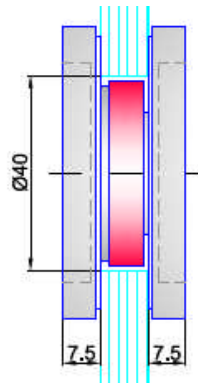

Edelstahl Griffmuschel 6090

Durchmesser 60 / 51mm
für einseitige Montage zum Einlassen
Einlasstiefe 7mm

Edelstahl Griffmuschel 6600

Format 60x60mm / Innen-Dm. 45mm
für einseitige und paarweise Montage
für Glas 8-12mm und Holz 15-80mm

Griffmuschel Edelstahl 5920

Korn 600 matt geschliffen, Durchmesser 59mm. Glasbohrung 40mm.

Artikelnummer	Beschreibung	Bohrung	Listenpreis
ST.GM.5920.08	Griffmuschel D 59mm, für Glasstärke 8mm	40mm	140,50
ST.GM.5920.10	Griffmuschel D 59mm, für Glasstärke 10mm	40mm	140,50
ST.GM.5920.12	Griffmuschel D 59mm, für Glasstärke 12mm	40mm	140,50

Griffmuschel Edelstahl 6600

Korn 600 matt geschliffen, 60x60mm.
Glasbohrung 40mm, Holzbohrung 12mm

Artikelnummer	Beschreibung	Bohrung	Listenpreis
ST.GM.6600.08	Griffmuschel 60x60mm, für Glastüren 8mm	40mm	140,50
ST.GM.6600.10	Griffmuschel 60x60mm, für Glastüren 10mm	40mm	140,50
ST.GM.6600.12	Griffmuschel 60x60mm, für Glastüren 12mm	40mm	140,50
ST.GM.6600.H	Griffmuschel 60x60mm, für Holztüren 15-80mm (TS angeben)	12mm	140,50