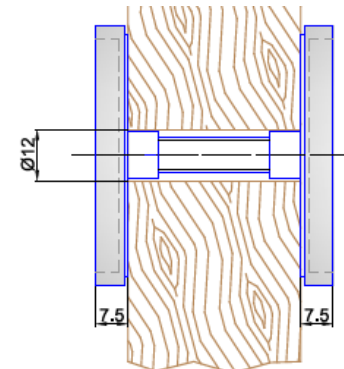

Griffmuschel Edelstahl 5920

Korn 600 matt geschliffen, Durchmesser 59mm. Glasbohrung 40mm.

Artikelnummer	Beschreibung	Bohrung	Listenpreis
ST.GM.5920.08	Griffmuschel D 59mm, für Glasstärke 8mm	40mm	140,50
ST.GM.5920.10	Griffmuschel D 59mm, für Glasstärke 10mm	40mm	140,50
ST.GM.5920.12	Griffmuschel D 59mm, für Glasstärke 12mm	40mm	140,50

Griffmuschel Edelstahl 6600

Korn 600 matt geschliffen, 60x60mm.
Glasbohrung 40mm, Holzbohrung 12mm

Artikelnummer	Beschreibung	Bohrung	Listenpreis
ST.GM.6600.08	Griffmuschel 60x60mm, für Glastüren 8mm	40mm	140,50
ST.GM.6600.10	Griffmuschel 60x60mm, für Glastüren 10mm	40mm	140,50
ST.GM.6600.12	Griffmuschel 60x60mm, für Glastüren 12mm	40mm	140,50
ST.GM.6600.H	Griffmuschel 60x60mm, für Holztüren 15-80mm (TS angeben)	12mm	140,50

Griffmuschel Edelstahl 6605

Korn 600 matt geschliffen, 60x60mm.
Glasbohrung 40mm, Holzbohrung 12mm

Artikelnummer	Beschreibung	Bohrung	Listenpreis
ST.GM.6605.08	Griffmuschel 60x60mm, für Glastüren 8mm	40mm	172,00
ST.GM.6605.10	Griffmuschel 60x60mm, für Glastüren 10mm	40mm	172,00
ST.GM.6605.12	Griffmuschel 60x60mm, für Glastüren 12mm	40mm	172,00
ST.GM.6605.H	Griffmuschel 60x60mm, für Holztüren 15-80mm (TS angeben)	12mm	172,00