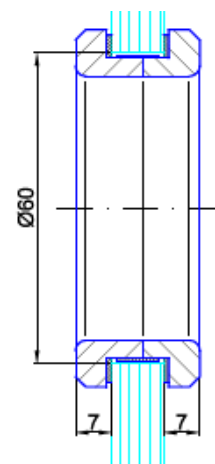

Edelstahl Knopf 3300

Durchmesser 40mm Höhe 55mm
für einseitige und paarweise Montage

Edelstahl Knopf 3310

Durchmesser 25mm Höhe 35mm
für einseitige und paarweise Montage

Edelstahl Griffmuschel 5905

Durchmesser 59 / 50mm
für paarweise Montage
für Glas 8-12mm und Holz 15-80mm

Griffmuschel Edelstahl 5905 / 6905

Korn 600 matt geschliffen, Durchmesser 59mm und 69mm. Glasbohrung 40mm, Holzbohrung 12mm

Artikelnummer	Beschreibung	Bohrung	Listenpreis
ST.GM.5905.08	Griffmuschel D 59mm, für Glasstärke 8mm	40mm	93,10
ST.GM.5905.10	Griffmuschel D 59mm, für Glasstärke 10mm	40mm	93,10
ST.GM.5905.12	Griffmuschel D 59mm, für Glasstärke 12mm	40mm	93,10
ST.GM.5905.H	Griffmuschel D 59mm, für Holztüren 15-80mm (TS angeben)	12mm	93,10
ST.GM.6905.08	Griffmuschel D 69mm, für Glasstärke 8mm	40mm	108,90
ST.GM.6905.10	Griffmuschel D 69mm, für Glasstärke 10mm	40mm	108,90
ST.GM.6905.12	Griffmuschel D 69mm, für Glasstärke 12	40mm	108,90
ST.GM.6905.H	Griffmuschel D 69mm, für Holztüren 15-80mm (TS angeben)	12mm	108,90

Griffmuschel Edelstahl 5941 / 6951

Korn 600 matt geschliffen, Durchmesser 59mm und 69mm. Glasbohrung 40mm / 50mm

Artikelnummer	Beschreibung	Bohrung	Listenpreis
ST.GM.5941.08	Griffmuschel D 59mm, für Glasstärke 8mm	50mm	124,70
ST.GM.5941.10	Griffmuschel D 59mm, für Glasstärke 10mm	50mm	124,70
ST.GM.5941.12	Griffmuschel D 59mm, für Glasstärke 12mm	50mm	124,70
ST.GM.6951.08	Griffmuschel D 69mm, für Glasstärke 8mm	60mm	124,70
ST.GM.6951.10	Griffmuschel D 69mm, für Glasstärke 10mm	60mm	124,70
ST.GM.6951.12	Griffmuschel D 69mm, für Glasstärke 12mm	60mm	124,70

Griffmuschel Edelstahl 6090

Korn 600 matt geschliffen, Durchmesser 60mm Fräsmaße 60x7mm

Artikelnummer	Beschreibung	Bohrung	Listenpreis
ST.GM.6090.1	Griffmuschel D 60mm, zum Einlassen / Stück	60mm	30,80
ST.GM.6090.2	Griffmuschel D 60mm, zum Einlassen / Paar	60mm	61,60