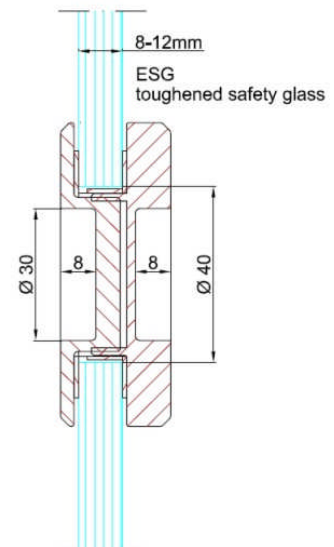

Griffmuschel Edelstahl 6605

Korn 600 matt geschliffen, 60x60mm.
Glasbohrung 40mm, Holzbohrung 12mm

Artikelnummer	Beschreibung	Bohrung	Listenpreis
ST.GM.6605.08	Griffmuschel 60x60mm, für Glastüren 8mm	40mm	172,00
ST.GM.6605.10	Griffmuschel 60x60mm, für Glastüren 10mm	40mm	172,00
ST.GM.6605.12	Griffmuschel 60x60mm, für Glastüren 12mm	40mm	172,00
ST.GM.6605.H	Griffmuschel 60x60mm, für Holztüren 15-80mm (TS angeben)	12mm	172,00

Griffmuschel Edelstahl 7700

Korn 600 matt geschliffen, 80x80mm.
Glasbohrung 2x10mm

Artikelnummer	Beschreibung	Bohrung	Listenpreis
ST.GM.7700.08	Griffmuschel 80x80mm, für Glastüren 8mm	2x10mm	172,00
ST.GM.7700.10	Griffmuschel 80x80mm, für Glastüren 10mm	2x10mm	172,00
ST.GM.7700.12	Griffmuschel 80x80mm, für Glastüren 12mm	2x10mm	172,00

Griffmuschel Edelstahl 6908

Korn 600 matt geschliffen, 69mm.
Glasbohrung 40mm

Artikelnummer	Beschreibung	Bohrung	Listenpreis
ST.GM.6908.08	Griffmuschel 69mm, für Glastüren 8mm	40mm	172,00
ST.GM.6908.10	Griffmuschel 69mm, für Glastüren 10mm	40mm	172,00
ST.GM.6908.12	Griffmuschel 69mm, für Glastüren 12mm	40mm	172,00

Griffmuschel Edelstahl / EV1

für Glasbohrung 50mm
zum gegenseitigen Verschrauben
für Glasstärken 8-12mm

6401

6403

Artikelnummer	Beschreibung	VPE	Listenpreis
ST.GM.6401.VA	Schiebetür Griffmuschel, Außendurchmesser 65mm, Edelstahl	1 Paar	56,80
ST.GM.6401.EV	Schiebetür Griffmuschel, Außendurchmesser 65mm, EV1 / F1	1 Paar	52,10
ST.GM.6403.VA	Schiebetür Griffmuschel, Außendurchmesser 65mm, Edelstahl	1 Paar	56,80
ST.GM.6403.EV	Schiebetür Griffmuschel, Außendurchmesser 65mm, EV1 / F1	1 Paar	52,10