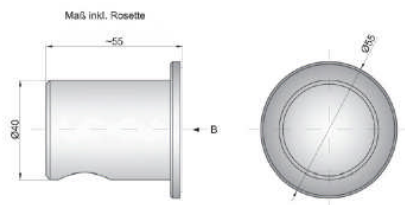

Edelstahl Knopf 3300

Durchmesser 40mm Höhe 55mm
für einseitige und paarweise Montage

Edelstahl Knopf 3310

Durchmesser 25mm Höhe 35mm
für einseitige und paarweise Montage

Edelstahl Griffmuschel 5905

Durchmesser 59 / 50mm
für paarweise Montage
für Glas 8-12mm und Holz 15-80mm

Edelstahl Griffmuschel 6090

Durchmesser 60 / 51mm
für einseitige Montage zum Einlassen
Einlasstiefe 7mm

Edelstahl Griffmuschel 6600

Format 60x60mm / Innen-Dm. 45mm
für einseitige und paarweise Montage
für Glas 8-12mm und Holz 15-80mm

Listenpreise:

in Euro zzgl. gesetzlicher MwSt.

Konditionen

bekannt oder auf Anfrage

Lieferzeiten

ab Lager, Zwischenverkauf
vorbehalten

Edelstahl Griffmuschel 6905

Durchmesser 69 / 60mm
für paarweise Montage
für Glas 8-12mm und Holz 15-80mm