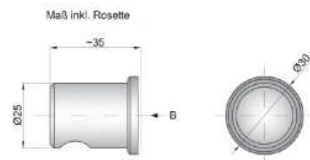

Edelstahl Knopf 3300

Durchmesser 40mm Höhe 55mm
für einseitige und paarweise Montage

Edelstahl Knopf 3310

Durchmesser 25mm Höhe 35mm
für einseitige und paarweise Montage

Edelstahl Griffmuschel 5905

Durchmesser 59 / 50mm
für paarweise Montage
für Glas 8-12mm und Holz 15-80mm

Edelstahl Griffmuschel 6090

Durchmesser 60 / 51mm
für einseitige Montage zum Einlassen
Einlasstiefe 7mm

Edelstahl Griffmuschel 6600

Format 60x60mm / Innen-Dm. 45mm
für einseitige und paarweise Montage
für Glas 8-12mm und Holz 15-80mm

Listenpreise:

in Euro zzgl. gesetzlicher MwSt.

Konditionen

bekannt oder auf Anfrage

Lieferzeiten

ab Lager, Zwischenverkauf
vorbehalten

Edelstahl Griffmuschel 6905

Durchmesser 69 / 60mm
für paarweise Montage
für Glas 8-12mm und Holz 15-80mm