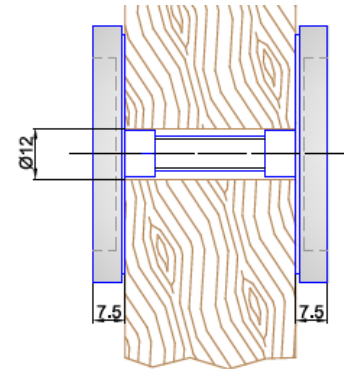

Griffmuschel Edelstahl 5920

Korn 600 matt geschliffen, Durchmesser 59mm. Glasbohrung 40mm.

Artikelnummer	Beschreibung	Bohrung	Listenpreis
ST.GM.5920.08	Griffmuschel D 59mm, für Glasstärke 8mm	40mm	140,50
ST.GM.5920.10	Griffmuschel D 59mm, für Glasstärke 10mm	40mm	140,50
ST.GM.5920.12	Griffmuschel D 59mm, für Glasstärke 12mm	40mm	140,50

Griffmuschel Edelstahl 6600

Korn 600 matt geschliffen, 60x60mm.
Glasbohrung 40mm, Holzbohrung 12mm

Artikelnummer	Beschreibung	Bohrung	Listenpreis
ST.GM.6600.08	Griffmuschel 60x60mm, für Glastüren 8mm	40mm	140,50
ST.GM.6600.10	Griffmuschel 60x60mm, für Glastüren 10mm	40mm	140,50
ST.GM.6600.12	Griffmuschel 60x60mm, für Glastüren 12mm	40mm	140,50
ST.GM.6600.H	Griffmuschel 60x60mm, für Holztüren 15-80mm (TS angeben)	12mm	140,50