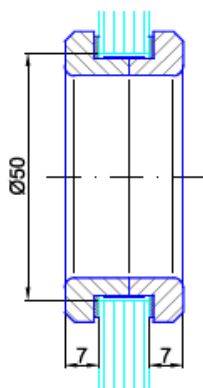

Edelstahl Knopf 3300

Durchmesser 40mm Höhe 55mm
für einseitige und paarweise Montage

Edelstahl Knopf 3310

Durchmesser 25mm Höhe 35mm
für einseitige und paarweise Montage

Edelstahl Griffmuschel 5905

Durchmesser 59 / 50mm
für paarweise Montage
für Glas 8-12mm und Holz 15-80mm

Griffmuschel Edelstahl 5905 / 6905

Korn 600 matt geschliffen, Durchmesser 59mm und 69mm. Glasbohrung 40mm, Holzbohrung 12mm

Artikelnummer	Beschreibung	Bohrung	Listenpreis
ST.GM.5905.08	Griffmuschel D 59mm, für Glasstärke 8mm	40mm	93,10
ST.GM.5905.10	Griffmuschel D 59mm, für Glasstärke 10mm	40mm	93,10
ST.GM.5905.12	Griffmuschel D 59mm, für Glasstärke 12mm	40mm	93,10
ST.GM.5905.H	Griffmuschel D 59mm, für Holztüren 15-80mm (TS angeben)	12mm	93,10
ST.GM.6905.08	Griffmuschel D 69mm, für Glasstärke 8mm	40mm	108,90
ST.GM.6905.10	Griffmuschel D 69mm, für Glasstärke 10mm	40mm	108,90
ST.GM.6905.12	Griffmuschel D 69mm, für Glasstärke 12	40mm	108,90
ST.GM.6905.H	Griffmuschel D 69mm, für Holztüren 15-80mm (TS angeben)	12mm	108,90

Griffmuschel Edelstahl 5941 / 6951

Korn 600 matt geschliffen, Durchmesser 59mm und 69mm. Glasbohrung 40mm / 50mm

Artikelnummer	Beschreibung	Bohrung	Listenpreis
ST.GM.5941.08	Griffmuschel D 59mm, für Glasstärke 8mm	50mm	124,70
ST.GM.5941.10	Griffmuschel D 59mm, für Glasstärke 10mm	50mm	124,70
ST.GM.5941.12	Griffmuschel D 59mm, für Glasstärke 12mm	50mm	124,70
ST.GM.6951.08	Griffmuschel D 69mm, für Glasstärke 8mm	60mm	124,70
ST.GM.6951.10	Griffmuschel D 69mm, für Glasstärke 10mm	60mm	124,70
ST.GM.6951.12	Griffmuschel D 69mm, für Glasstärke 12mm	60mm	124,70

Griffmuschel Edelstahl 6090

Korn 600 matt geschliffen, Durchmesser 60mm Fräsmaße 60x7mm

Artikelnummer	Beschreibung	Bohrung	Listenpreis
ST.GM.6090.1	Griffmuschel D 60mm, zum Einlassen / Stück	60mm	30,80
ST.GM.6090.2	Griffmuschel D 60mm, zum Einlassen / Paar	60mm	61,60