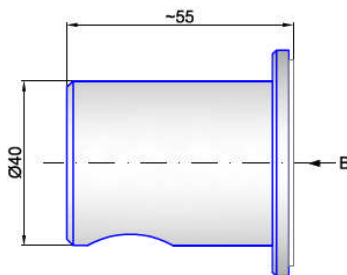

Türknohf Edelstahl SA 3300 (Paar)

Korn 600 matt geschliffen, 40x55mm, für Glastüren oder Holztüren, Bef. sep. bestellen. Auch als Einzelstück lieferbar.

Bsp. B1 für Glastüren paarweise Befestigung

Artikelnummer	Beschreibung	Bohrung	Listenpreis
ST.SA.3300	Türknohf 40x55mm, Paar, (bitte TS angeben)		128,60

Türknohf Edelstahl SA 3310 (Paar)

Korn 600 matt geschliffen, 25x35mm, für Glastüren oder Holztüren, Bef. sep. bestellen. Auch als Einzelstück lieferbar.