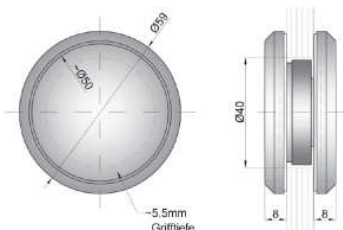

Edelstahl Knopf 3300

Durchmesser 40mm Höhe 55mm
für einseitige und paarweise Montage

Edelstahl Knopf 3310

Durchmesser 25mm Höhe 35mm
für einseitige und paarweise Montage

Edelstahl Griffmuschel 5905

Durchmesser 59 / 50mm
für paarweise Montage
für Glas 8-12mm und Holz 15-80mm

Edelstahl Griffmuschel 6090

Durchmesser 60 / 51mm
für einseitige Montage zum Einlassen
Einlasstiefe 7mm

Edelstahl Griffmuschel 6600

Format 60x60mm / Innen-Dm. 45mm
für einseitige und paarweise Montage
für Glas 8-12mm und Holz 15-80mm

Listenpreise:

in Euro zzgl. gesetzlicher MwSt.

Konditionen

bekannt oder auf Anfrage

Lieferzeiten

ab Lager, Zwischenverkauf
vorbehalten

Edelstahl Griffmuschel 6905

Durchmesser 69 / 60mm
für paarweise Montage
für Glas 8-12mm und Holz 15-80mm

Edelstahl Griffmuschel 6933

Durchmesser 69 / 60mm
für paarweise Montage
für Glas 8-12mm

Edelstahl Griffmuschel 6951

Durchmesser 69 / 51mm
für paarweise Montage
für Glas 8-10mm

Edelstahl Griffmuschel und Türgriffe
Sonderanfertigungen möglich