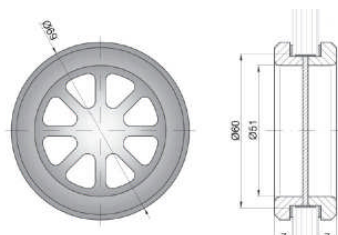

Edelstahl Knopf 3300

Durchmesser 40mm Höhe 55mm
für einseitige und paarweise Montage

Edelstahl Knopf 3310

Durchmesser 25mm Höhe 35mm
für einseitige und paarweise Montage

Edelstahl Griffmuschel 5905

Durchmesser 59 / 50mm
für paarweise Montage
für Glas 8-12mm und Holz 15-80mm

Edelstahl Griffmuschel 6090

Durchmesser 60 / 51mm
für einseitige Montage zum Einlassen
Einlasstiefe 7mm

Edelstahl Griffmuschel 6600

Format 60x60mm / Innen-Dm. 45mm
für einseitige und paarweise Montage
für Glas 8-12mm und Holz 15-80mm

Listenpreise:

in Euro zzgl. gesetzlicher MwSt.

Konditionen

bekannt oder auf Anfrage

Lieferzeiten

ab Lager, Zwischenverkauf
vorbehalten

Edelstahl Griffmuschel 6905

Durchmesser 69 / 60mm
für paarweise Montage
für Glas 8-12mm und Holz 15-80mm

Edelstahl Griffmuschel 6933

Durchmesser 69 / 60mm
für paarweise Montage
für Glas 8-12mm

Edelstahl Griffmuschel 6951

Durchmesser 69 / 51mm
für paarweise Montage
für Glas 8-10mm

Edelstahl Griffmuschel und Türgriffe
Sonderanfertigungen möglich