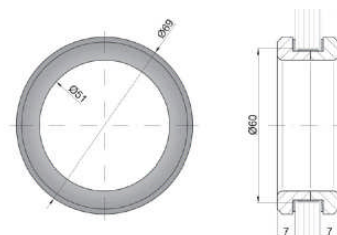

Edelstahl Knopf 3300

Durchmesser 40mm Höhe 55mm
für einseitige und paarweise Montage

Edelstahl Knopf 3310

Durchmesser 25mm Höhe 35mm
für einseitige und paarweise Montage

Edelstahl Griffmuschel 5905

Durchmesser 59 / 50mm
für paarweise Montage
für Glas 8-12mm und Holz 15-80mm

Edelstahl Griffmuschel 6090

Durchmesser 60 / 51mm
für einseitige Montage zum Einlassen
Einlasstiefe 7mm

Edelstahl Griffmuschel 6600

Format 60x60mm / Innen-Dm. 45mm
für einseitige und paarweise Montage
für Glas 8-12mm und Holz 15-80mm

Listenpreise:

in Euro zzgl. gesetzlicher MwSt.

Konditionen

bekannt oder auf Anfrage

Lieferzeiten

ab Lager, Zwischenverkauf
vorbehalten

Edelstahl Griffmuschel 6905

Durchmesser 69 / 60mm
für paarweise Montage
für Glas 8-12mm und Holz 15-80mm

Edelstahl Griffmuschel 6933

Durchmesser 69 / 60mm
für paarweise Montage
für Glas 8-12mm

Edelstahl Griffmuschel 6951

Durchmesser 69 / 51mm
für paarweise Montage
für Glas 8-10mm

Edelstahl Griffmuschel und Türgriffe
Sonderanfertigungen möglich