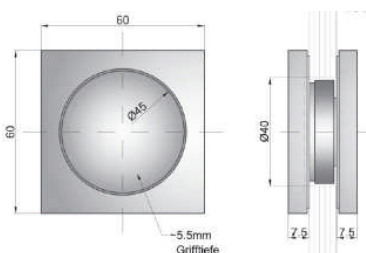

Edelstahl Knopf 3300

Durchmesser 40mm Höhe 55mm
für einseitige und paarweise Montage

Edelstahl Knopf 3310

Durchmesser 25mm Höhe 35mm
für einseitige und paarweise Montage

Edelstahl Griffmuschel 5905

Durchmesser 59 / 50mm
für paarweise Montage
für Glas 8-12mm und Holz 15-80mm

Edelstahl Griffmuschel 6090

Durchmesser 60 / 51mm
für einseitige Montage zum Einlassen
Einlasstiefe 7mm

Edelstahl Griffmuschel 6600

Format 60x60mm / Innen-Dm. 45mm
für einseitige und paarweise Montage
für Glas 8-12mm und Holz 15-80mm

Listenpreise:

in Euro zzgl. gesetzlicher MwSt.

Konditionen

bekannt oder auf Anfrage

Lieferzeiten

ab Lager, Zwischenverkauf
vorbehalten

Edelstahl Griffmuschel 6905

Durchmesser 69 / 60mm
für paarweise Montage
für Glas 8-12mm und Holz 15-80mm