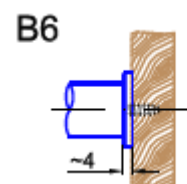

Bsp. B6 für Holztüren einseitige Befestigung

Artikelnummer	Beschreibung	Bohrung	Listenpreis
ST.SA.3310	Türknohf 25x35mm, Paar, (bitte TS angeben)		97,10

Befestigungen per Stück

B1	B2	B3	B4	B5	B6	B7	B10
11,90	11,90	11,90	11,90	10,30	7,80	7,80	8,70