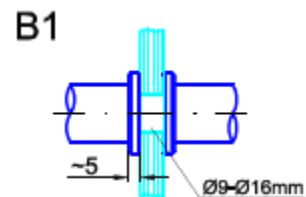

Türknohf Edelstahl SA 3300 (Paar)

Korn 600 matt geschliffen, 40x55mm, für Glastüren oder Holztüren, Bef. sep. bestellen. Auch als Einzelstück lieferbar.

Bsp. B1 für Glastüren paarweise Befestigung

Artikelnummer	Beschreibung	Bohrung	Listenpreis
ST.SA.3300	Türknohf 40x55mm, Paar, (bitte TS angeben)		128,60

Türknohf Edelstahl SA 3310 (Paar)

Korn 600 matt geschliffen, 25x35mm, für Glastüren oder Holztüren, Bef. sep. bestellen. Auch als Einzelstück lieferbar.