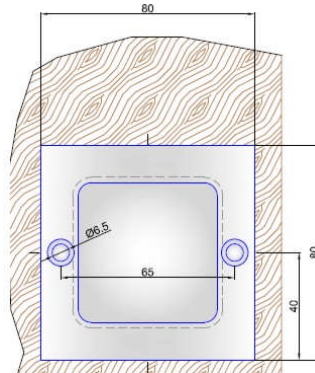

Griffmuschel Edelstahl 6605

Korn 600 matt geschliffen, 60x60mm.
Glasbohrung 40mm, Holzbohrung 12mm

Artikelnummer	Beschreibung	Bohrung	Listenpreis
ST.GM.6605.08	Griffmuschel 60x60mm, für Glastüren 8mm	40mm	172,00
ST.GM.6605.10	Griffmuschel 60x60mm, für Glastüren 10mm	40mm	172,00
ST.GM.6605.12	Griffmuschel 60x60mm, für Glastüren 12mm	40mm	172,00
ST.GM.6605.H	Griffmuschel 60x60mm, für Holztüren 15-80mm (TS angeben)	12mm	172,00

Griffmuschel Edelstahl 7700

Korn 600 matt geschliffen, 80x80mm.
Glasbohrung 2x10mm

Artikelnummer	Beschreibung	Bohrung	Listenpreis
ST.GM.7700.08	Griffmuschel 80x80mm, für Glastüren 8mm	2x10mm	172,00
ST.GM.7700.10	Griffmuschel 80x80mm, für Glastüren 10mm	2x10mm	172,00
ST.GM.7700.12	Griffmuschel 80x80mm, für Glastüren 12mm	2x10mm	172,00