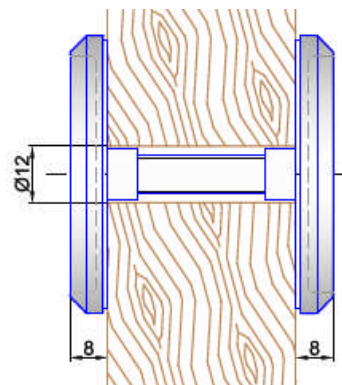

Edelstahl Griffmuschel 6090

Durchmesser 60 / 51mm
für einseitige Montage zum Einlassen
Einlasstiefe 7mm

Edelstahl Griffmuschel 6600

Format 60x60mm / Innen-Dm. 45mm
für einseitige und paarweise Montage
für Glas 8-12mm und Holz 15-80mm

Listenpreise:

in Euro zzgl. gesetzlicher MwSt.

Konditionen

bekannt oder auf Anfrage

Lieferzeiten

ab Lager, Zwischenverkauf
vorbehalten

Edelstahl Griffmuschel 6905

Durchmesser 69 / 60mm
für paarweise Montage
für Glas 8-12mm und Holz 15-80mm

Edelstahl Griffmuschel 6933

Durchmesser 69 / 60mm
für paarweise Montage
für Glas 8-12mm

Edelstahl Griffmuschel 6951

Durchmesser 69 / 51mm
für paarweise Montage
für Glas 8-10mm

Edelstahl Griffmuschel und Türgriffe
Sonderanfertigungen möglich

Griffmuschel Edelstahl 5905 / 6905

Korn 600 matt geschliffen, Durchmesser 59mm und 69mm. Glasbohrung 40mm, Holzbohrung 12mm

Artikelnummer	Beschreibung	Bohrung	Listenpreis
ST.GM.5905.08	Griffmuschel D 59mm, für Glasstärke 8mm	40mm	93,10
ST.GM.5905.10	Griffmuschel D 59mm, für Glasstärke 10mm	40mm	93,10
ST.GM.5905.12	Griffmuschel D 59mm, für Glasstärke 12mm	40mm	93,10
ST.GM.5905.H	Griffmuschel D 59mm, für Holztüren 15-80mm (TS angeben)	12mm	93,10
ST.GM.6905.08	Griffmuschel D 69mm, für Glasstärke 8mm	40mm	108,90
ST.GM.6905.10	Griffmuschel D 69mm, für Glasstärke 10mm	40mm	108,90
ST.GM.6905.12	Griffmuschel D 69mm, für Glasstärke 12	40mm	108,90
ST.GM.6905.H	Griffmuschel D 69mm, für Holztüren 15-80mm (TS angeben)	12mm	108,90