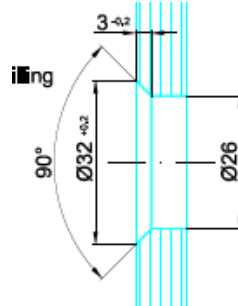

Griffmuschel Edelstahl 3226

Korn 600 matt geschliffen, Durchmesser 59mm. Für Senkbohrung 26/32mm.

Artikelnummer	Beschreibung	Bohrung	Listenpreis
ST.GM.3226.10	Griffmuschel D 59mm, für Glasstärke 10mm	26/32mm	124,70
ST.GM.3226.12	Griffmuschel D 59mm, für Glasstärke 12mm	26/32mm	124,70