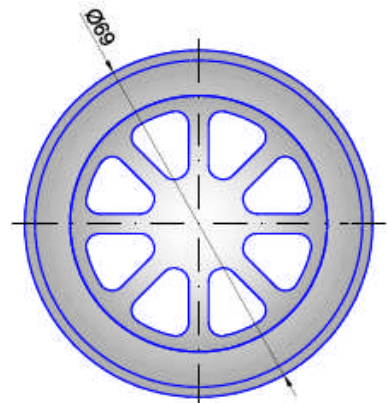

Griffmuschel Edelstahl 5941 / 6951

Korn 600 matt geschliffen, Durchmesser 59mm und 69mm. Glasbohrung 40mm / 50mm

Artikelnummer	Beschreibung	Bohrung	Listenpreis
ST.GM.5941.08	Griffmuschel D 59mm, für Glasstärke 8mm	50mm	124,70
ST.GM.5941.10	Griffmuschel D 59mm, für Glasstärke 10mm	50mm	124,70
ST.GM.5941.12	Griffmuschel D 59mm, für Glasstärke 12mm	50mm	124,70
ST.GM.6951.08	Griffmuschel D 69mm, für Glasstärke 8mm	60mm	124,70
ST.GM.6951.10	Griffmuschel D 69mm, für Glasstärke 10mm	60mm	124,70
ST.GM.6951.12	Griffmuschel D 69mm, für Glasstärke 12mm	60mm	124,70

Griffmuschel Edelstahl 6090

Korn 600 matt geschliffen, Durchmesser 60mm Fräsmaße 60x7mm

Artikelnummer	Beschreibung	Bohrung	Listenpreis
ST.GM.6090.1	Griffmuschel D 60mm, zum Einlassen / Stück	60mm	30,80
ST.GM.6090.2	Griffmuschel D 60mm, zum Einlassen / Paar	60mm	61,60

Griffmuschel Edelstahl 6933

Korn 600 matt geschliffen, Durchmesser 69mm. Glasbohrung 60mm

Artikelnummer	Beschreibung	Bohrung	Listenpreis
ST.GM.6933.10	Griffmuschel D 69mm, für Glasstärke 10mm	60mm	145,20
ST.GM.6933.12	Griffmuschel D 69mm, für Glasstärke 12mm	50mm	145,20