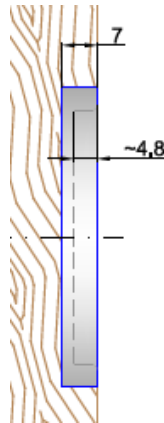

Edelstahl Griffmuschel 6090

Durchmesser 60 / 51mm
für einseitige Montage zum Einlassen
Einlasstiefe 7mm

Edelstahl Griffmuschel 6600

Format 60x60mm / Innen-Dm. 45mm
für einseitige und paarweise Montage
für Glas 8-12mm und Holz 15-80mm

Griffmuschel Edelstahl 5905 / 6905

Korn 600 matt geschliffen, Durchmesser 59mm und 69mm. Glasbohrung 40mm, Holzbohrung 12mm

Artikelnummer	Beschreibung	Bohrung	Listenpreis
ST.GM.5905.08	Griffmuschel D 59mm, für Glasstärke 8mm	40mm	93,10
ST.GM.5905.10	Griffmuschel D 59mm, für Glasstärke 10mm	40mm	93,10
ST.GM.5905.12	Griffmuschel D 59mm, für Glasstärke 12mm	40mm	93,10
ST.GM.5905.H	Griffmuschel D 59mm, für Holztüren 15-80mm (TS angeben)	12mm	93,10
ST.GM.6905.08	Griffmuschel D 69mm, für Glasstärke 8mm	40mm	108,90
ST.GM.6905.10	Griffmuschel D 69mm, für Glasstärke 10mm	40mm	108,90
ST.GM.6905.12	Griffmuschel D 69mm, für Glasstärke 12	40mm	108,90
ST.GM.6905.H	Griffmuschel D 69mm, für Holztüren 15-80mm (TS angeben)	12mm	108,90

Griffmuschel Edelstahl 5941 / 6951

Korn 600 matt geschliffen, Durchmesser 59mm und 69mm. Glasbohrung 40mm / 50mm

Artikelnummer	Beschreibung	Bohrung	Listenpreis
ST.GM.5941.08	Griffmuschel D 59mm, für Glasstärke 8mm	50mm	124,70
ST.GM.5941.10	Griffmuschel D 59mm, für Glasstärke 10mm	50mm	124,70
ST.GM.5941.12	Griffmuschel D 59mm, für Glasstärke 12mm	50mm	124,70
ST.GM.6951.08	Griffmuschel D 69mm, für Glasstärke 8mm	60mm	124,70
ST.GM.6951.10	Griffmuschel D 69mm, für Glasstärke 10mm	60mm	124,70
ST.GM.6951.12	Griffmuschel D 69mm, für Glasstärke 12mm	60mm	124,70

Griffmuschel Edelstahl 6090

Korn 600 matt geschliffen, Durchmesser 60mm Fräsmaße 60x7mm

Artikelnummer	Beschreibung	Bohrung	Listenpreis
ST.GM.6090.1	Griffmuschel D 60mm, zum Einlassen / Stück	60mm	30,80
ST.GM.6090.2	Griffmuschel D 60mm, zum Einlassen / Paar	60mm	61,60