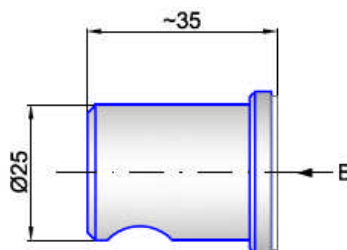

Artikelnummer	Beschreibung	Bohrung	Listenpreis
ST.SA.3310	Türknohf 25x35mm, Paar, (bitte TS angeben)		97,10

Befestigungen per Stück

B1	B2	B3	B4	B5	B6	B7	B10
11,90	11,90	11,90	11,90	10,30	7,80	7,80	8,70