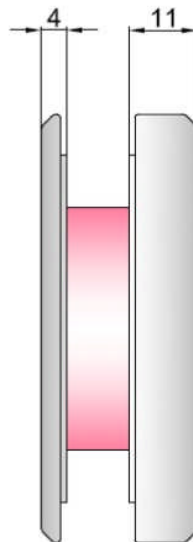

Edelstahl Griffmuschel 6090

Durchmesser 60 / 51mm
für einseitige Montage zum Einlassen
Einlasstiefe 7mm

Edelstahl Griffmuschel 6600

Format 60x60mm / Innen-Dm. 45mm
für einseitige und paarweise Montage
für Glas 8-12mm und Holz 15-80mm

Griffmuschel Edelstahl 6605

Korn 600 matt geschliffen, 60x60mm.
Glasbohrung 40mm, Holzbohrung 12mm

Artikelnummer	Beschreibung	Bohrung	Listenpreis
ST.GM.6605.08	Griffmuschel 60x60mm, für Glastüren 8mm	40mm	172,00
ST.GM.6605.10	Griffmuschel 60x60mm, für Glastüren 10mm	40mm	172,00
ST.GM.6605.12	Griffmuschel 60x60mm, für Glastüren 12mm	40mm	172,00
ST.GM.6605.H	Griffmuschel 60x60mm, für Holztüren 15-80mm (TS angeben)	12mm	172,00

Griffmuschel Edelstahl 7700

Korn 600 matt geschliffen, 80x80mm.
Glasbohrung 2x10mm

Artikelnummer	Beschreibung	Bohrung	Listenpreis
ST.GM.7700.08	Griffmuschel 80x80mm, für Glastüren 8mm	2x10mm	172,00
ST.GM.7700.10	Griffmuschel 80x80mm, für Glastüren 10mm	2x10mm	172,00
ST.GM.7700.12	Griffmuschel 80x80mm, für Glastüren 12mm	2x10mm	172,00

Griffmuschel Edelstahl 6908

Korn 600 matt geschliffen, 69mm.
Glasbohrung 40mm

Artikelnummer	Beschreibung	Bohrung	Listenpreis
ST.GM.6908.08	Griffmuschel 69mm, für Glastüren 8mm	40mm	172,00
ST.GM.6908.10	Griffmuschel 69mm, für Glastüren 10mm	40mm	172,00
ST.GM.6908.12	Griffmuschel 69mm, für Glastüren 12mm	40mm	172,00