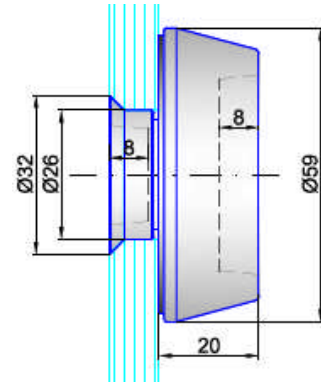

Griffmuschel Edelstahl 3226

Korn 600 matt geschliffen, Durchmesser 59mm. Für Senkbohrung 26/32mm.

Artikelnummer	Beschreibung	Bohrung	Listenpreis
ST.GM.3226.10	Griffmuschel D 59mm, für Glasstärke 10mm	26/32mm	124,70
ST.GM.3226.12	Griffmuschel D 59mm, für Glasstärke 12mm	26/32mm	124,70