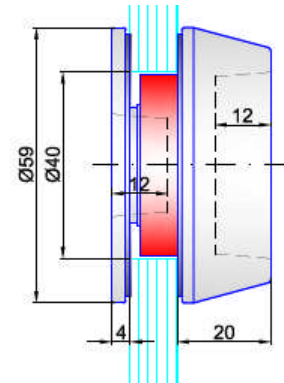

Griffmuschel Edelstahl 3226

Korn 600 matt geschliffen, Durchmesser 59mm. Für Senkbohrung 26/32mm.

Artikelnummer	Beschreibung	Bohrung	Listenpreis
ST.GM.3226.10	Griffmuschel D 59mm, für Glasstärke 10mm	26/32mm	124,70
ST.GM.3226.12	Griffmuschel D 59mm, für Glasstärke 12mm	26/32mm	124,70

Griffmuschel Edelstahl 5920

Korn 600 matt geschliffen, Durchmesser 59mm. Glasbohrung 40mm.

Artikelnummer	Beschreibung	Bohrung	Listenpreis
ST.GM.5920.08	Griffmuschel D 59mm, für Glasstärke 8mm	40mm	140,50
ST.GM.5920.10	Griffmuschel D 59mm, für Glasstärke 10mm	40mm	140,50
ST.GM.5920.12	Griffmuschel D 59mm, für Glasstärke 12mm	40mm	140,50