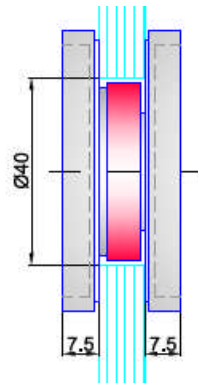

Griffmuschel Edelstahl 5920

Korn 600 matt geschliffen, Durchmesser 59mm. Glasbohrung 40mm.

Artikelnummer	Beschreibung	Bohrung	Listenpreis
ST.GM.5920.08	Griffmuschel D 59mm, für Glasstärke 8mm	40mm	140,50
ST.GM.5920.10	Griffmuschel D 59mm, für Glasstärke 10mm	40mm	140,50
ST.GM.5920.12	Griffmuschel D 59mm, für Glasstärke 12mm	40mm	140,50

Griffmuschel Edelstahl 6600

Korn 600 matt geschliffen, 60x60mm.
Glasbohrung 40mm, Holzbohrung 12mm

Artikelnummer	Beschreibung	Bohrung	Listenpreis
ST.GM.6600.08	Griffmuschel 60x60mm, für Glastüren 8mm	40mm	140,50
ST.GM.6600.10	Griffmuschel 60x60mm, für Glastüren 10mm	40mm	140,50
ST.GM.6600.12	Griffmuschel 60x60mm, für Glastüren 12mm	40mm	140,50
ST.GM.6600.H	Griffmuschel 60x60mm, für Holztüren 15-80mm (TS angeben)	12mm	140,50

Griffmuschel Edelstahl 6605

Korn 600 matt geschliffen, 60x60mm.
Glasbohrung 40mm, Holzbohrung 12mm

Artikelnummer	Beschreibung	Bohrung	Listenpreis
ST.GM.6605.08	Griffmuschel 60x60mm, für Glastüren 8mm	40mm	172,00
ST.GM.6605.10	Griffmuschel 60x60mm, für Glastüren 10mm	40mm	172,00
ST.GM.6605.12	Griffmuschel 60x60mm, für Glastüren 12mm	40mm	172,00
ST.GM.6605.H	Griffmuschel 60x60mm, für Holztüren 15-80mm (TS angeben)	12mm	172,00

Griffmuschel Edelstahl 7700

Korn 600 matt geschliffen, 80x80mm.
Glasbohrung 2x10mm

Artikelnummer	Beschreibung	Bohrung	Listenpreis
ST.GM.7700.08	Griffmuschel 80x80mm, für Glastüren 8mm	2x10mm	172,00
ST.GM.7700.10	Griffmuschel 80x80mm, für Glastüren 10mm	2x10mm	172,00
ST.GM.7700.12	Griffmuschel 80x80mm, für Glastüren 12mm	2x10mm	172,00