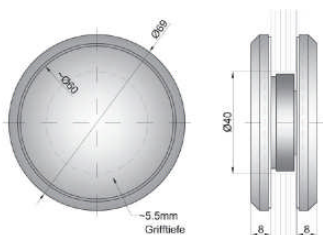

Edelstahl Knopf 3300

Durchmesser 40mm Höhe 55mm
für einseitige und paarweise Montage

Edelstahl Knopf 3310

Durchmesser 25mm Höhe 35mm
für einseitige und paarweise Montage

Edelstahl Griffmuschel 5905

Durchmesser 59 / 50mm
für paarweise Montage
für Glas 8-12mm und Holz 15-80mm

Edelstahl Griffmuschel 6090

Durchmesser 60 / 51mm
für einseitige Montage zum Einlassen
Einlasstiefe 7mm

Edelstahl Griffmuschel 6600

Format 60x60mm / Innen-Dm. 45mm
für einseitige und paarweise Montage
für Glas 8-12mm und Holz 15-80mm

Listenpreise:

in Euro zzgl. gesetzlicher MwSt.

Konditionen

bekannt oder auf Anfrage

Lieferzeiten

ab Lager, Zwischenverkauf
vorbehalten

Edelstahl Griffmuschel 6905

Durchmesser 69 / 60mm
für paarweise Montage
für Glas 8-12mm und Holz 15-80mm

Edelstahl Griffmuschel 6933

Durchmesser 69 / 60mm
für paarweise Montage
für Glas 8-12mm

Edelstahl Griffmuschel 6951

Durchmesser 69 / 51mm
für paarweise Montage
für Glas 8-10mm

Edelstahl Griffmuschel und Türgriffe
Sonderanfertigungen möglich