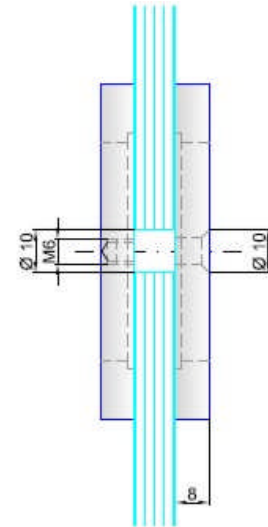

Edelstahl Griffmuschel 6090

Durchmesser 60 / 51mm
für einseitige Montage zum Einlassen
Einlasstiefe 7mm

Edelstahl Griffmuschel 6600

Format 60x60mm / Innen-Dm. 45mm
für einseitige und paarweise Montage
für Glas 8-12mm und Holz 15-80mm

Griffmuschel Edelstahl 6600

Korn 600 matt geschliffen, 60x60mm.
Glasbohrung 40mm, Holzbohrung 12mm

Artikelnummer	Beschreibung	Bohrung	Listenpreis
ST.GM.6600.08	Griffmuschel 60x60mm, für Glastüren 8mm	40mm	140,50
ST.GM.6600.10	Griffmuschel 60x60mm, für Glastüren 10mm	40mm	140,50
ST.GM.6600.12	Griffmuschel 60x60mm, für Glastüren 12mm	40mm	140,50
ST.GM.6600.H	Griffmuschel 60x60mm, für Holztüren 15-80mm (TS angeben)	12mm	140,50

Griffmuschel Edelstahl 6605

Korn 600 matt geschliffen, 60x60mm.
Glasbohrung 40mm, Holzbohrung 12mm

Artikelnummer	Beschreibung	Bohrung	Listenpreis
ST.GM.6605.08	Griffmuschel 60x60mm, für Glastüren 8mm	40mm	172,00
ST.GM.6605.10	Griffmuschel 60x60mm, für Glastüren 10mm	40mm	172,00
ST.GM.6605.12	Griffmuschel 60x60mm, für Glastüren 12mm	40mm	172,00
ST.GM.6605.H	Griffmuschel 60x60mm, für Holztüren 15-80mm (TS angeben)	12mm	172,00

Griffmuschel Edelstahl 7700

Korn 600 matt geschliffen, 80x80mm.
Glasbohrung 2x10mm

Artikelnummer	Beschreibung	Bohrung	Listenpreis
ST.GM.7700.08	Griffmuschel 80x80mm, für Glastüren 8mm	2x10mm	172,00
ST.GM.7700.10	Griffmuschel 80x80mm, für Glastüren 10mm	2x10mm	172,00
ST.GM.7700.12	Griffmuschel 80x80mm, für Glastüren 12mm	2x10mm	172,00