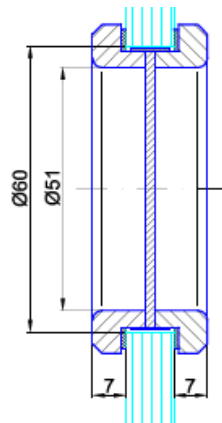

Edelstahl Knopf 3300

Durchmesser 40mm Höhe 55mm
für einseitige und paarweise Montage

Edelstahl Knopf 3310

Durchmesser 25mm Höhe 35mm
für einseitige und paarweise Montage

Edelstahl Griffmuschel 5905

Durchmesser 59 / 50mm
für paarweise Montage
für Glas 8-12mm und Holz 15-80mm

Edelstahl Griffmuschel 6090

Durchmesser 60 / 51mm
für einseitige Montage zum Einlassen
Einlasstiefe 7mm

Edelstahl Griffmuschel 6600

Format 60x60mm / Innen-Dm. 45mm
für einseitige und paarweise Montage
für Glas 8-12mm und Holz 15-80mm

Griffmuschel Edelstahl 6090

Korn 600 matt geschliffen, Durchmesser 60mm Fräsmaße 60x7mm

Artikelnummer	Beschreibung	Bohrung	Listenpreis
ST.GM.6090.1	Griffmuschel D 60mm, zum Einlassen / Stück	60mm	30,80
ST.GM.6090.2	Griffmuschel D 60mm, zum Einlassen / Paar	60mm	61,60

Griffmuschel Edelstahl 6933

Korn 600 matt geschliffen, Durchmesser 69mm. Glasbohrung 60mm

Artikelnummer	Beschreibung	Bohrung	Listenpreis
ST.GM.6933.10	Griffmuschel D 69mm, für Glasstärke 10mm	60mm	145,20
ST.GM.6933.12	Griffmuschel D 69mm, für Glasstärke 12mm	50mm	145,20