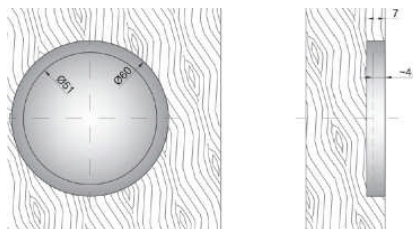

Edelstahl Knopf 3300

Durchmesser 40mm Höhe 55mm
für einseitige und paarweise Montage

Edelstahl Knopf 3310

Durchmesser 25mm Höhe 35mm
für einseitige und paarweise Montage

Edelstahl Griffmuschel 5905

Durchmesser 59 / 50mm
für paarweise Montage
für Glas 8-12mm und Holz 15-80mm

Edelstahl Griffmuschel 6090

Durchmesser 60 / 51mm
für einseitige Montage zum Einlassen
Einlasstiefe 7mm

Edelstahl Griffmuschel 6600

Format 60x60mm / Innen-Dm. 45mm
für einseitige und paarweise Montage
für Glas 8-12mm und Holz 15-80mm

Listenpreise:

in Euro zzgl. gesetzlicher MwSt.

Konditionen

bekannt oder auf Anfrage

Lieferzeiten

ab Lager, Zwischenverkauf
vorbehalten

Edelstahl Griffmuschel 6905

Durchmesser 69 / 60mm
für paarweise Montage
für Glas 8-12mm und Holz 15-80mm