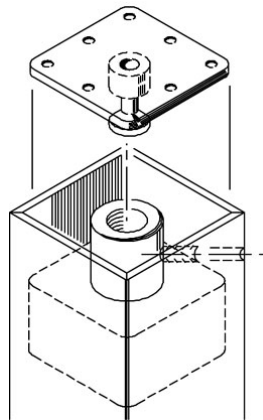

Tischfüße quadratisch

60x60mm bündig montierbar

Säule aus Stahl-Vierkantprofil 60/60 mm, mit Befestigungsplatte aus Aluminiumguss, Verbindung durch Klemmechanismus, höhenverstellbar + 10 mm, Verstellelement (Regulierschraube) ABS-Kunststoff schwarz

**Tischfüße rund
Durchmesser 80mm**

Säule aus Stahlrohr, Befestigungsplatte Stahl,
mit Höhenverstellung.

Einzelfüße

Art.-Nr.	Ausführung	Format	Höhe	VE	Listenpreis
52.134.03	verchromt	80mm	705mm	1 Stück	29,90
52.134.04	verchromt	80mm	870mm	1 Stück	33,35
52.134.05	verchromt	80mm	1100mm	1 Stück	37,03
52.134.06	Silber beschichtet	80mm	705mm	1 Stück	29,44
52.134.07	Silber beschichtet	80mm	870mm	1 Stück	32,89
52.134.08	Silber beschichtet	80mm	1100mm	1 Stück	36,34
52.134.16	Edelstahl	80mm	705mm	1 Stück	50,37
52.134.17	Edelstahl	80mm	870mm	1 Stück	56,58
52.134.18	Edelstahl	80mm	1100mm	1 Stück	66,01
52.134.19	Edelstahl-Finish	80mm	705mm	1 Stück	29,21
52.134.20	Edelstahl-Finish	80mm	870mm	1 Stück	32,66
52.134.21	Edelstahl-Finish	80mm	1100mm	1 Stück	36,34
52.134.33	Schwarz lackiert	80mm	705mm	1 Stück	24,61
52.134.51	Metall Befestigungsplatte 80mm			1 Stück	6,67
52.134.61	KST Verstellgleiter 80mm			1 Stück	5,29

**Möbelfuß Edelstahl und Aluminium
quadratisch**

80 und 100mm

Säule Vierkantprofil 80mm und 100mm
für eckbündige Montage.

Einfache und unsichtbare Befestigung
an Holz- und Steinplatten.

Befestigungsplatte
80mm – 76x76x4mm,
100mm – 96x96x4mm

Abschlußkappe
Kunststoff Schwarz

Art.-Nr.	Ausführung	Format	Höhe	VE	Listenpreis
52.137.01	Edelstahl	80x80mm	710mm	1 St.	205,88
52.137.02*	Edelstahl	80x80mm	auf Maß	1 St.	auf Anfrage
52.137.11	Aluminium	80x80mm	710mm	1 St.	205,88
52.137.12*	Aluminium	80x80mm	auf Maß	1 St.	auf Anfrage
52.137.21	Edelstahl	100x100mm	710mm	1 St.	286,88
52.137.22*	Edelstahl	100x100mm	auf Maß	1 St.	auf Anfrage
52.137.31	Aluminium	100x100mm	710mm	1 St.	286,88
52.137.32*	Aluminium	100x100mm	auf Maß	1 St.	auf Anfrage