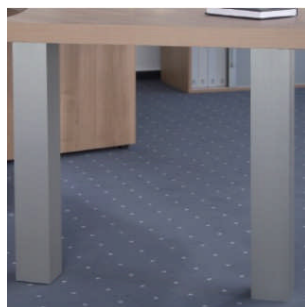

Möbelfuß quadratisch

Säule Vierkantprofil 100x100mm
Befestigung an Holzplatten
mit 20mm oder 35mm Einstand*
Befestigungsplatte 155x155mm,
*Säule nicht mittig
Integr. Höhenverstellung
-5/+15mm

Art.-Nr.	Ausführung	Format	Höhe	VE	Listenpreis
1906.5783.0720	edelstahl-finish	100x100mm	720mm	1	161,33
1906.5333.0720	alu-silber	100x100mm	720mm	1	156,67
1906.5783.0870	edelstahl-finish	100x100mm	870mm	1	183,30
1906.5333.0870	alu-silber	100x100mm	870mm	1	166,37
1906.5783.1100	edelstahl-finish	100x100mm	1100mm	1	226,76
1906.5333.1100	alu-silber	100x100mm	1100mm	1	193,08
Sondermaße					auf Anfrage