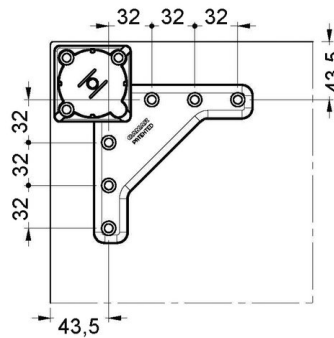

Art.-Nr.	Ausführung	Format	Höhe	VE	Listenpreis
52.135.50	verchromt	60x60mm	705mm	1 Grt.	175,83
52.135.51	Edelstahl-Finish	60x60mm	705mm	1 Grt.	155,24
52.135.52	Alu-Finish (9006)	60x60mm	705mm	1 Grt.	121,97