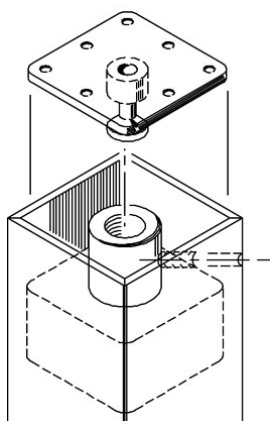

Listenpreise:
in Euro zzgl. gesetzlicher MwSt.

Konditionen :
bekannt oder auf Anfrage

Lieferzeiten :
Standard ab Lager,
Maßfertigungen auf Anfrage.

Tischfüße und Kufen