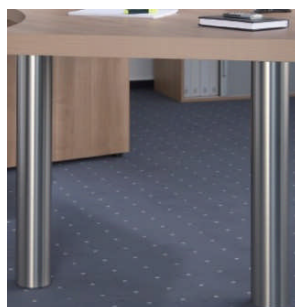

Möbelfuß rund

Säule rund Ø 100mm
Befestigungsplatte rund 168mm
Integr. Höhenverstellung -5/+15mm

Art.-Nr.	Ausführung	Ø	Höhe	VE	Listenpreis
1905.5783.0720	edelstahl-finish	100mm	720mm	1	139,91
1905.5333.0720	alu-silber	100mm	720mm	1	83,36
1905.5783.0870	edelstahl-finish	100mm	870mm	1	149,13
1905.5333.0870	alu-silber	100mm	870mm	1	92,93
1905.5783.1100	edelstahl-finish	100mm	1100mm	1	156,15
1905.5333.1100	alu-silber	100mm	1100mm	1	101,54
Sondermaße					auf Anfrage