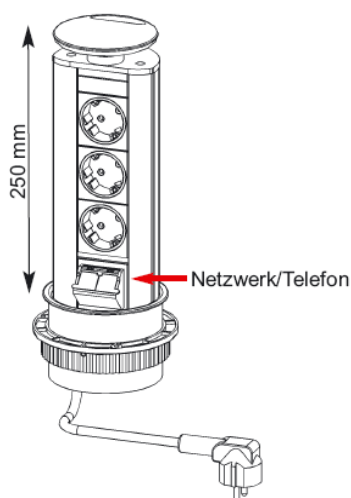

**Steckdosenelement Edelstahl versenkbar**  
zum Einbau in Tischplatten.

Komplettes Gehäuse mit 3 Steckdosen,  
je 1 Stück Daten- und Telefonbuchse.

Ausschnittmaße 150x235mm  
Einbautiefe min. 95mm

Art.-Nr.	Farbe Rahmen	Bestückung	Einlassmaße	VPE	Listenpreis
2025.5783	Edelstahl	3xSteckdose + je 1xDaten-Tel.	235x150mm	1	289,96
XXXX.5783	Edelstahl	4xSteckdose (Auftragsbez. Fert.)	235x150mm	1	226,18

**Steckdosenelement versenkbar**  
zum Einbau in Tischplatten.

Komplettes Gehäuse mit 3 Steckdosen, inkl.  
Zuleitung 400 mm.

Abdeckung kann auch bei eingestecktem Stecker  
geschlossen werden.

Einbautiefe 145mm

Art.-Nr.	Farbe Rahmen	Außenmaße	Einlassmaße	VPE	Listenpreis
5070105	Alu eloxiert	264mm x 178mm	253 x 163mm	1	123,60

**Power – Management**

Versenkbare Energie- Multi-Media und Datenversorgung.

Alu eloxiert oder mit massiver Edelstahl Abdeckung.

Bohrungsdurchmesser : 100mm  
Für Platten bis max. 50mm geeignet.

**Ausf. Nr. 1 und Nr. 5**

**Ausf. Nr. 2 und Nr. 3**

**Ausf. Nr. 4**

Art.-Nr.	Auszugshöhe	Oberfläche	Bestückung	VPE	Listenpreis
1783.5332.8891 <b>NR1</b>	210mm	Alu eloxiert	3 Steckdosen, Netzkabel 2,5m mit losem Stecker.	1	116,60
1784.5332.8891 <b>NR2</b>	250mm	Alu eloxiert	3 Steckdosen + je 1 Daten- und ISDN-Buchse, <b>nicht konfektioniert</b> , Netzkabel 3,0m mit losem Stecker.	1	215,91
1785.5332.8891 <b>NR3</b>	250mm	Alu eloxiert	3 Steckdosen + je 1 Daten- und ISDN-Buchse, <b>fertig konfektioniert</b> , mit 3m Patchkabel, Netzkabel 3,0m mit losem Stecker.	1	272,40
1902.5783.8891 <b>NR4</b>	250mm	Alu eloxiert	2 Steckdosen festes Anschlußkabel 3m, 2 Modularkupplungen für Patchkabel (1:1 verschaltet, CAT5 geschirmt) 1 VGA 15-pol. HDD Buchse, 2 Audio Klinkenbuchsen 3,5mm.	1	509,46
1903.5783.8891 <b>NR5</b>	210mm	Edelstahl	3 Steckdosen, Netzkabel 2,5m mit losem Stecker. Wippdeckel aus Edelstahl massiv in CD Optik.	1	257,95