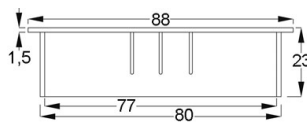

**Kabeldurchlass Aluminium**

Durchmesser 88mm  
Bohrdurchmesser 80mm

Art.-Nr.	Oberfläche	Durchmesser	Einlassmaße	VPE	Listenpreis
52921	Aluminium EV1	88mm	80 x 28mm		12,20

**Kabeldurchlass Zinkdruckguß**

Durchmesser 88(80) mm und 67(60) mm

2-teilig mit Arretierung somit auch seitlich einzubauen.

\*VPE – auch einzeln lieferbar

66.51.577.33-36

88.51.577.43-46

Art.-Nr.	Oberfläche	Durchmesser	Einlassmaße	VPE*	Listenpreis
67.51.577.33	schwarz, RAL9005	67mm	60 x 23mm	12	17,51
67.51.577.34	verchromt poliert	67mm	60 x 23mm	12	16,10
67.51.577.35	verchromt matt	67mm	60 x 23mm	12	17,16
67.51.577.36	edelstahlfinish	67mm	60 x 23mm	12	19,39
88.51.577.43	schwarz, RAL9005	88mm	80 x 23mm	12	23,03
88.51.577.44	verchromt poliert	88mm	80 x 23mm	12	21,03
88.51.577.45	verchromt matt	88mm	80 x 23mm	12	23,03
88.51.577.46	edelstahlfinish	88mm	80 x 23mm	12	23,97

**Kabeldurchlass Aluminium EV1 eloxiert**

inkl. flexibler Bürstendichtung.

Mit Abdeckung Aluminium EV1 eloxiert. Abdeckung ist magnetisch gesichert.

Sondermaße auf Anfrage.

Artikelnummer	Beschreibung	Außenmaß	Einlassmaß	Listenpreis
80.080.080.AL	Kabeldose Alu/Alu*	80x80mm	68x68mm	24,83
80.080.160.AL	Kabeldose Alu/Alu*	80x160mm	68x148mm	31,53
80.080.240.AL	Kabeldose Alu/Alu	80x240mm	68x228mm	40,90
80.080.960.AL	Kabeldose Alu/Alu	80x960mm	68x948mm	132,30

Art.-Nr.	Farbe Rahmen	Außenmaße	Einlassmaße	VPE	Listenpreis
5070105	Alu eloxiert	264mm x 178mm	253 x 163mm	1	123,60

**Power – Management**

Versenkbare Energie- Multi-Media und Datenversorgung.

Alu eloxiert oder mit massiver Edelstahl Abdeckung.