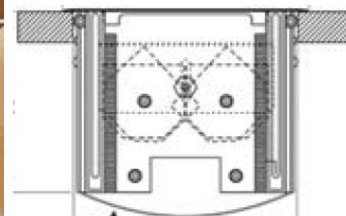

1787

1786

Art.-Nr.	Farbe	Länge / Höhe	Einsatz	Form	VPE	Listenpreis
1786.8891	Schwarz	780mm	vertikal	oval	1	29,90
1786.8333	Silber	780mm	vertikal	oval	1	29,90
1786.8000	blau transluzent	780mm	vertikal	oval	1	29,90
1787.8891.8891	Schwarz	750mm	horizontal	oval	1	27,44
1787.8333.8891	Silber	750mm	horizontal	oval	1	27,44
1787.8000.8891	blau transluzent	750mm	horizontal	oval	1	27,44

**Steckdosenelement Edelstahl versenkbar**  
zum Einbau in Tischplatten.

Komplettes Gehäuse mit 3 Steckdosen,  
je 1 Stück Daten- und Telefonbuchse.

Ausschnittmaße 150x235mm  
Einbautiefe min. 95mm

Art.-Nr.	Farbe Rahmen	Bestückung	Einlassmaße	VPE	Listenpreis
2025.5783	Edelstahl	3xSteckdose + je 1xDaten-Tel.	235x150mm	1	289,96
XXXX.5783	Edelstahl	4xSteckdose (Auftragsbez. Fert.)	235x150mm	1	226,18

**Steckdosenelement versenkbar**  
zum Einbau in Tischplatten.

Komplettes Gehäuse mit 3 Steckdosen, inkl.  
Zuleitung 400 mm.

Abdeckung kann auch bei eingestecktem Stecker  
geschlossen werden.

Einbautiefe 145mm