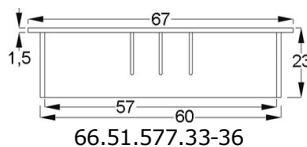

**Kabeldurchlass Aluminium**

Durchmesser 88mm  
Bohrdurchmesser 80mm

Art.-Nr.	Oberfläche	Durchmesser	Einlassmaße	VPE	Listenpreis
52921	Aluminium EV1	88mm	80 x 28mm		12,20

**Kabeldurchlass Zinkdruckguß**

Durchmesser 88(80) mm und 67(60) mm

2-teilig mit Arretierung somit auch seitlich einzubauen.

\*VPE – auch einzeln lieferbar

66.51.577.33-36

88.51.577.43-46

Art.-Nr.	Oberfläche	Durchmesser	Einlassmaße	VPE*	Listenpreis
67.51.577.33	schwarz, RAL9005	67mm	60 x 23mm	12	17,51
67.51.577.34	verchromt poliert	67mm	60 x 23mm	12	16,10
67.51.577.35	verchromt matt	67mm	60 x 23mm	12	17,16
67.51.577.36	edelstahlfinish	67mm	60 x 23mm	12	19,39
88.51.577.43	schwarz, RAL9005	88mm	80 x 23mm	12	23,03
88.51.577.44	verchromt poliert	88mm	80 x 23mm	12	21,03
88.51.577.45	verchromt matt	88mm	80 x 23mm	12	23,03
88.51.577.46	edelstahlfinish	88mm	80 x 23mm	12	23,97

**Kabeldurchlass Aluminium EV1 eloxiert**

inkl. flexibler Bürstendichtung.

Mit Abdeckung Aluminium EV1 eloxiert. Abdeckung ist magnetisch gesichert.

Sondermaße auf Anfrage.

Artikelnummer	Beschreibung	Außenmaß	Einlassmaß	Listenpreis
80.080.080.AL	Kabeldose Alu/Alu*	80x80mm	68x68mm	24,83
80.080.160.AL	Kabeldose Alu/Alu*	80x160mm	68x148mm	31,53
80.080.240.AL	Kabeldose Alu/Alu	80x240mm	68x228mm	40,90
80.080.960.AL	Kabeldose Alu/Alu	80x960mm	68x948mm	132,30

Art.-Nr.	Farbe Rahmen	Außenmaße	Einlassmaße	VPE	Listenpreis
5070105	Alu eloxiert	264mm x 178mm	253 x 163mm	1	123,60

**Power – Management**

Versenkbare Energie- Multi-Media und Datenversorgung.

Alu eloxiert oder mit massiver Edelstahl Abdeckung.