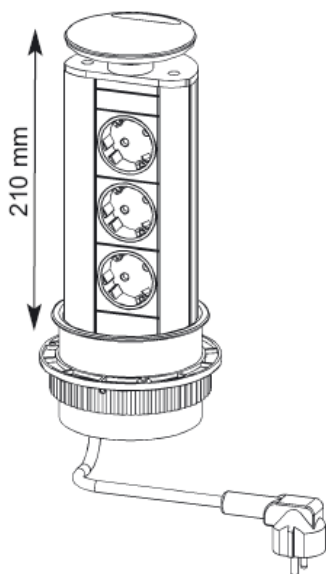

**Steckdosenelement Edelstahl versenkbar**  
zum Einbau in Tischplatten.

Komplettes Gehäuse mit 3 Steckdosen,  
je 1 Stück Daten- und Telefonbuchse.

Ausschnittmaße 150x235mm  
Einbautiefe min. 95mm

Art.-Nr.	Farbe Rahmen	Bestückung	Einlassmaße	VPE	Listenpreis
2025.5783	Edelstahl	3xSteckdose + je 1xDaten-Tel.	235x150mm	1	289,96
XXXX.5783	Edelstahl	4xSteckdose (Auftragsbez. Fert.)	235x150mm	1	226,18

**Steckdosenelement versenkbar**  
zum Einbau in Tischplatten.

Komplettes Gehäuse mit 3 Steckdosen, inkl.  
Zuleitung 400 mm.

Abdeckung kann auch bei eingestecktem Stecker  
geschlossen werden.

Einbautiefe 145mm

Art.-Nr.	Farbe Rahmen	Außenmaße	Einlassmaße	VPE	Listenpreis
5070105	Alu eloxiert	264mm x 178mm	253 x 163mm	1	123,60

**Power – Management**

Versenkbare Energie- Multi-Media und Datenversorgung.

Alu eloxiert oder mit massiver Edelstahl Abdeckung.

Bohrungsdurchmesser : 100mm  
Für Platten bis max. 50mm geeignet.

**Ausf. Nr. 1 und Nr. 5**

**Ausf. Nr. 2 und Nr. 3**

**Ausf. Nr. 4**

Art.-Nr.	Auszugshöhe	Oberfläche	Bestückung	VPE	Listenpreis
1783.5332.8891 <b>NR1</b>	210mm	Alu eloxiert	3 Steckdosen, Netzkabel 2,5m mit losem Stecker.	1	116,60
1784.5332.8891 <b>NR2</b>	250mm	Alu eloxiert	3 Steckdosen + je 1 Daten- und ISDN-Buchse, <b>nicht konfektioniert</b> , Netzkabel 3,0m mit losem Stecker.	1	215,91
1785.5332.8891 <b>NR3</b>	250mm	Alu eloxiert	3 Steckdosen + je 1 Daten- und ISDN-Buchse, <b>fertig konfektioniert</b> , mit 3m Patchkabel, Netzkabel 3,0m mit losem Stecker.	1	272,40
1902.5783.8891 <b>NR4</b>	250mm	Alu eloxiert	2 Steckdosen festes Anschlußkabel 3m, 2 Modularkupplungen für Patchkabel (1:1 verschaltet, CAT5 geschirmt) 1 VGA 15-pol. HDD Buchse, 2 Audio Klinkenbuchsen 3,5mm.	1	509,46
1903.5783.8891 <b>NR5</b>	210mm	Edelstahl	3 Steckdosen, Netzkabel 2,5m mit losem Stecker. Wippdeckel aus Edelstahl massiv in CD Optik.	1	257,95