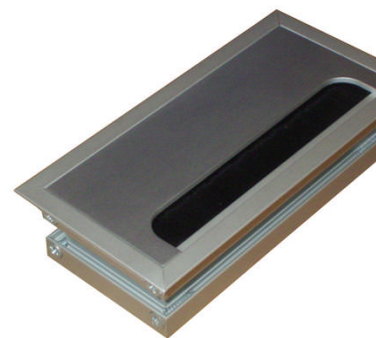

2-teilig mit Arretierung somit auch seitlich einzubauen.

\*VPE – auch einzeln lieferbar

66.51.577.33-36

88.51.577.43-46

Art.-Nr.	Oberfläche	Durchmesser	Einlassmaße	VPE*	Listenpreis
67.51.577.33	schwarz, RAL9005	67mm	60 x 23mm	12	17,51
67.51.577.34	verchromt poliert	67mm	60 x 23mm	12	16,10
67.51.577.35	verchromt matt	67mm	60 x 23mm	12	17,16
67.51.577.36	edelstahlfinish	67mm	60 x 23mm	12	19,39
88.51.577.43	schwarz, RAL9005	88mm	80 x 23mm	12	23,03
88.51.577.44	verchromt poliert	88mm	80 x 23mm	12	21,03
88.51.577.45	verchromt matt	88mm	80 x 23mm	12	23,03
88.51.577.46	edelstahlfinish	88mm	80 x 23mm	12	23,97

**Kabeldurchlass Aluminium EV1 eloxiert**

inkl. flexibler Bürstendichtung.

Mit Abdeckung Aluminium EV1 eloxiert. Abdeckung ist magnetisch gesichert.

Sondermaße auf Anfrage.

Artikelnummer	Beschreibung	Außenmaß	Einlassmaß	Listenpreis
80.080.080.AL	Kabeldose Alu/Alu*	80x80mm	68x68mm	24,83
80.080.160.AL	Kabeldose Alu/Alu*	80x160mm	68x148mm	31,53
80.080.240.AL	Kabeldose Alu/Alu	80x240mm	68x228mm	40,90
80.080.960.AL	Kabeldose Alu/Alu	80x960mm	68x948mm	132,30