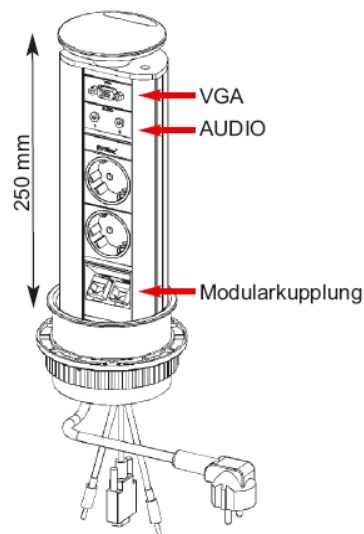

**Steckdosenelement Edelstahl versenkbar**  
zum Einbau in Tischplatten.

Komplettes Gehäuse mit 3 Steckdosen,  
je 1 Stück Daten- und Telefonbuchse.

Ausschnittmaße 150x235mm  
Einbautiefe min. 95mm

Art.-Nr.	Farbe Rahmen	Bestückung	Einlassmaße	VPE	Listenpreis
2025.5783	Edelstahl	3xSteckdose + je 1xDaten-Tel.	235x150mm	1	289,96
XXXX.5783	Edelstahl	4xSteckdose (Auftragsbez. Fert.)	235x150mm	1	226,18

Art.-Nr.	Farbe Rahmen	Außenmaße	Einlassmaße	VPE	Listenpreis
5070105	Alu eloxiert	264mm x 178mm	253 x 163mm	1	123,60

**Power – Management**

Versenkbare Energie- Multi-Media und Datenversorgung.

Alu eloxiert oder mit massiver Edelstahl Abdeckung.

Bohrungsdurchmesser : 100mm  
Für Platten bis max. 50mm geeignet.

**Ausf. Nr. 1 und Nr. 5**

**Ausf. Nr. 2 und Nr. 3**

**Ausf. Nr. 4**

Art.-Nr.	Auszugshöhe	Oberfläche	Bestückung	VPE	Listenpreis
1783.5332.8891 <b>NR1</b>	210mm	Alu eloxiert	3 Steckdosen, Netzkabel 2,5m mit losem Stecker.	1	116,60
1784.5332.8891 <b>NR2</b>	250mm	Alu eloxiert	3 Steckdosen + je 1 Daten- und ISDN-Buchse, <b>nicht konfektioniert</b> , Netzkabel 3,0m mit losem Stecker.	1	215,91
1785.5332.8891 <b>NR3</b>	250mm	Alu eloxiert	3 Steckdosen + je 1 Daten- und ISDN-Buchse, <b>fertig konfektioniert</b> , mit 3m Patchkabel, Netzkabel 3,0m mit losem Stecker.	1	272,40
1902.5783.8891 <b>NR4</b>	250mm	Alu eloxiert	2 Steckdosen festes Anschlußkabel 3m, 2 Modularkupplungen für Patchkabel (1:1 verschaltet, CAT5 geschirmt) 1 VGA 15-pol. HDD Buchse, 2 Audio Klinkenbuchsen 3,5mm.	1	509,46
1903.5783.8891 <b>NR5</b>	210mm	Edelstahl	3 Steckdosen, Netzkabel 2,5m mit losem Stecker. Wippdeckel aus Edelstahl massiv in CD Optik.	1	257,95