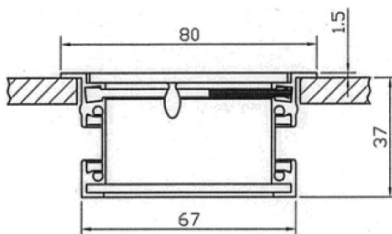

**Kabeldurchlass Aluminium**

Durchmesser 88mm  
Bohrdurchmesser 80mm

Art.-Nr.	Oberfläche	Durchmesser	Einlassmaße	VPE	Listenpreis
52921	Aluminium EV1	88mm	80 x 28mm		12,20

**Kabeldurchlass Zinkdruckguß**

Durchmesser 88(80) mm und 67(60) mm

2-teilig mit Arretierung somit auch seitlich einzubauen.

\*VPE – auch einzeln lieferbar

66.51.577.33-36

88.51.577.43-46

Art.-Nr.	Oberfläche	Durchmesser	Einlassmaße	VPE*	Listenpreis
67.51.577.33	schwarz, RAL9005	67mm	60 x 23mm	12	17,51
67.51.577.34	verchromt poliert	67mm	60 x 23mm	12	16,10
67.51.577.35	verchromt matt	67mm	60 x 23mm	12	17,16
67.51.577.36	edelstahlfinish	67mm	60 x 23mm	12	19,39
88.51.577.43	schwarz, RAL9005	88mm	80 x 23mm	12	23,03
88.51.577.44	verchromt poliert	88mm	80 x 23mm	12	21,03
88.51.577.45	verchromt matt	88mm	80 x 23mm	12	23,03
88.51.577.46	edelstahlfinish	88mm	80 x 23mm	12	23,97

**Kabeldurchlass Aluminium EV1 eloxiert**

inkl. flexibler Bürstendichtung.

Mit Abdeckung Aluminium EV1 eloxiert. Abdeckung ist magnetisch gesichert.

Sondermaße auf Anfrage.

Artikelnummer	Beschreibung	Außenmaß	Einlassmaß	Listenpreis
80.080.080.AL	Kabeldose Alu/Alu*	80x80mm	68x68mm	24,83
80.080.160.AL	Kabeldose Alu/Alu*	80x160mm	68x148mm	31,53
80.080.240.AL	Kabeldose Alu/Alu	80x240mm	68x228mm	40,90
80.080.960.AL	Kabeldose Alu/Alu	80x960mm	68x948mm	132,30