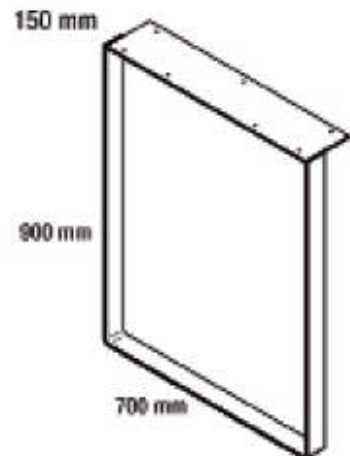

# Kufen Systeme für Möbel

**Kufensysteme**

für Tische.

Mit oder ohne Querriegel

Kufenprofil 60mm x 8mm  
Stahl hochglanzverchromt oder  
Edelstahl matt gebürstet

Mit Höhenverstellung.

Art.-Nr.	Beschreibung	Oberfläche	Höhe	Breite	VE	Listenpreis
6996 6780	Kufe für Tisch freistehend Befestigungslasche Breite 150mm mit Querriegel	verchromt poliert	690mm	700mm	1 St.	416,10
6996 6781	Kufe für Tisch freistehend Befestigungslasche Breite 150mm ohne Querriegel	verchromt poliert	690mm	700mm	1 St.	366,20
6996 6650	Kufe für Tisch freistehend Befestigungslasche Breite 150mm mit Querriegel	Edelstahl matt gebürstet	690mm	700mm	1 St.	527,10
6996 6651	Kufe für Tisch freistehend Befestigungslasche Breite 150mm ohne Querriegel	Edelstahl matt gebürstet	690mm	700mm	1 St.	435,50

**Kufensysteme**

für Anrichttisch

Kufenprofil 60mm x 8mm  
Stahl hochglanzverchromt oder  
Edelstahl matt gebürstet

Mit Höhenverstellung.

Art.-Nr.	Beschreibung	Oberfläche	Höhe	Breite	VE	Listenpreis
6996 6782	Kufe für Anrichttisch in Arbeitsplattenhöhe Befestigungslasche Breite 150mm	verchromt poliert	900mm	700mm	1 St.	466,10
6996 6652	Kufe für Anrichttisch in Arbeitsplattenhöhe Befestigungslasche Breite 150mm	Edelstahl matt gebürstet	900mm	700mm	1 St.	499,30

**Kufensysteme**

für Theke

Kufenprofil 60mm x 8mm  
Stahl hochglanzverchromt oder  
Edelstahl matt gebürstet

Mit Höhenverstellung.

Art.-Nr.	Beschreibung	Oberfläche	Höhe	Breite	VE	Listenpreis
6996 6783	Kufe für Theke Befestigungslasche Breite 150mm	verchromt poliert	1110mm	490mm	1 St.	482,70
6996 6653	Kufe für Theke Befestigungslasche Breite 150mm	Edelstahl matt gebürstet	1110mm	490mm	1 St.	521,50