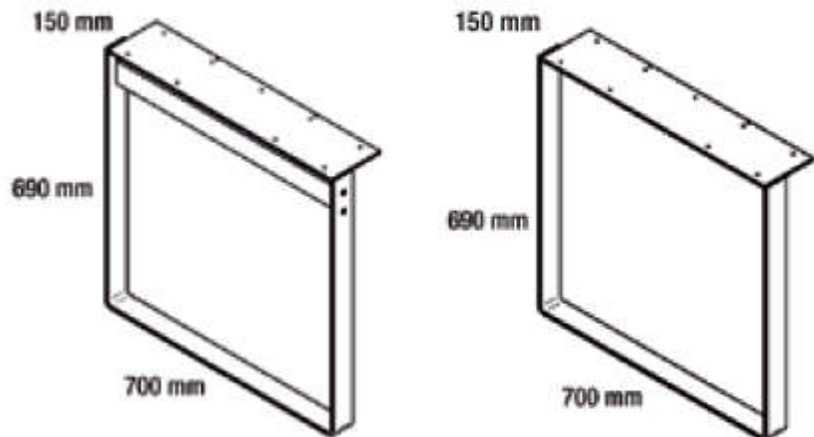

# Kufen Systeme für Möbel

**Kufensysteme**

für Tische.

Mit oder ohne Querriegel

Kufenprofil 60mm x 8mm  
Stahl hochglanzverchromt oder  
Edelstahl matt gebürstet

Mit Höhenverstellung.

Art.-Nr.	Beschreibung	Oberfläche	Höhe	Breite	VE	Listenpreis
6996 6780	Kufe für Tisch freistehend Befestigungslasche Breite 150mm mit Querriegel	verchromt poliert	690mm	700mm	1 St.	416,10
6996 6781	Kufe für Tisch freistehend Befestigungslasche Breite 150mm ohne Querriegel	verchromt poliert	690mm	700mm	1 St.	366,20
6996 6650	Kufe für Tisch freistehend Befestigungslasche Breite 150mm mit Querriegel	Edelstahl matt gebürstet	690mm	700mm	1 St.	527,10
6996 6651	Kufe für Tisch freistehend Befestigungslasche Breite 150mm ohne Querriegel	Edelstahl matt gebürstet	690mm	700mm	1 St.	435,50

**Kufensysteme**

für Anrichttisch

Kufenprofil 60mm x 8mm  
Stahl hochglanzverchromt oder  
Edelstahl matt gebürstet

Mit Höhenverstellung.

Art.-Nr.	Beschreibung	Oberfläche	Höhe	Breite	VE	Listenpreis
6996 6782	Kufe für Anrichttisch in Arbeitsplattenhöhe Befestigungslasche Breite 150mm	verchromt poliert	900mm	700mm	1 St.	466,10
6996 6652	Kufe für Anrichttisch in Arbeitsplattenhöhe Befestigungslasche Breite 150mm	Edelstahl matt gebürstet	900mm	700mm	1 St.	499,30

**Kufensysteme**

für Theke

Kufenprofil 60mm x 8mm  
Stahl hochglanzverchromt oder  
Edelstahl matt gebürstet

Mit Höhenverstellung.

Art.-Nr.	Beschreibung	Oberfläche	Höhe	Breite	VE	Listenpreis
6996 6783	Kufe für Theke Befestigungslasche Breite 150mm	verchromt poliert	1110mm	490mm	1 St.	482,70
6996 6653	Kufe für Theke Befestigungslasche Breite 150mm	Edelstahl matt gebürstet	1110mm	490mm	1 St.	521,50