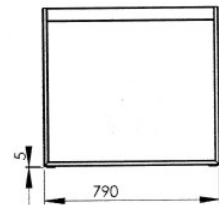

Kufensystem Stahl, verstellbar

für Tische von 1490-2490mm
Profil 60x20mm

Stahl verchromt oder
edelstahlfinish

Art.-Nr.	Beschreibung	Oberfläche	Höhe	Breite	VE	Listenpreis
6696 6795	Kufensystem für Tische 1490-2490mm, verstellbar. Höhe 720mm mit Verstellfuß, Breite 790mm, Länge von 1490mm bis 2490 einstellbar, Traversen Silber beschichtet.	verchromt poliert	720mm	790mm	1 Grt.	687,50
6996 6796	Kufensystem für Tische 1490-2490mm, verstellbar. Höhe 720mm mit Verstellfuß, Breite 790mm, Länge von 1490mm bis 2490 einstellbar, Traversen Silber beschichtet.	edelstahlfinish	720mm	790mm	1 Grt.	787,50

Verstellbar um 100mm
von 1490mm bis 2490mm

Oberfläche: Silber Pulverbeschichtet

Oberfläche: Verchromt

BFB GmbH
71083 Herrenberg
info@bfb-gmbh.de