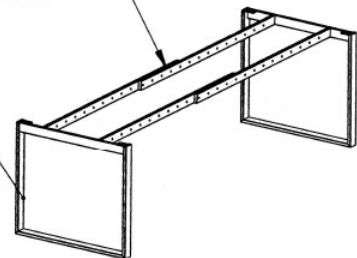

Oberfläche: Silber Pulverbeschichtet

Oberfläche: Verchromt