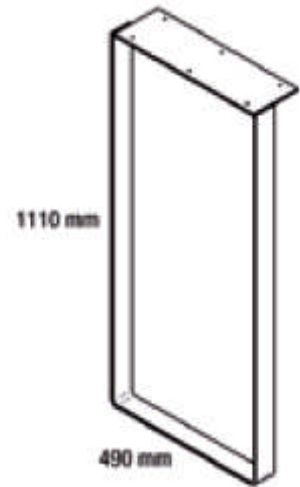

# Kufen Systeme für Möbel

**Kufensysteme**

für Tische.

Mit oder ohne Querriegel

Kufenprofil 60mm x 8mm  
Stahl hochglanzverchromt oder  
Edelstahl matt gebürstet

Mit Höhenverstellung.

Art.-Nr.	Beschreibung	Oberfläche	Höhe	Breite	VE	Listenpreis
6996 6780	Kufe für Tisch freistehend Befestigungslasche Breite 150mm mit Querriegel	verchromt poliert	690mm	700mm	1 St.	416,10
6996 6781	Kufe für Tisch freistehend Befestigungslasche Breite 150mm ohne Querriegel	verchromt poliert	690mm	700mm	1 St.	366,20
6996 6650	Kufe für Tisch freistehend Befestigungslasche Breite 150mm mit Querriegel	Edelstahl matt gebürstet	690mm	700mm	1 St.	527,10
6996 6651	Kufe für Tisch freistehend Befestigungslasche Breite 150mm ohne Querriegel	Edelstahl matt gebürstet	690mm	700mm	1 St.	435,50

**Kufensysteme**

für Anrichttisch

Kufenprofil 60mm x 8mm  
Stahl hochglanzverchromt oder  
Edelstahl matt gebürstet

Mit Höhenverstellung.

Art.-Nr.	Beschreibung	Oberfläche	Höhe	Breite	VE	Listenpreis
6996 6782	Kufe für Anrichttisch in Arbeitsplattenhöhe Befestigungslasche Breite 150mm	verchromt poliert	900mm	700mm	1 St.	466,10
6996 6652	Kufe für Anrichttisch in Arbeitsplattenhöhe Befestigungslasche Breite 150mm	Edelstahl matt gebürstet	900mm	700mm	1 St.	499,30

**Kufensysteme**

für Theke

Kufenprofil 60mm x 8mm  
Stahl hochglanzverchromt oder  
Edelstahl matt gebürstet

Mit Höhenverstellung.

Art.-Nr.	Beschreibung	Oberfläche	Höhe	Breite	VE	Listenpreis
6996 6783	Kufe für Theke Befestigungslasche Breite 150mm	verchromt poliert	1110mm	490mm	1 St.	482,70
6996 6653	Kufe für Theke Befestigungslasche Breite 150mm	Edelstahl matt gebürstet	1110mm	490mm	1 St.	521,50