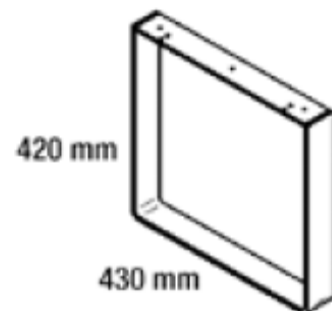

**Kufensysteme**

für Kücheninsel

Kufenprofil 60mm x 8mm  
Stahl hochglanzverchromt oder  
Edelstahl matt gebürstet

Mit Höhenverstellung.

Art.-Nr.	Beschreibung	Oberfläche	Höhe	Breite	VE	Listenpreis
6996 6784	Kufe für Kücheninsel Befestigungslasche Breite 60mm	verchromt poliert	435mm	710mm	1 St.	349,60
6996 6654	Kufe für Kücheninsel Befestigungslasche Breite 60mm	Edelstahl matt gebürstet	435mm	710mm	1 St.	382,80

**Kufensysteme**

für Sideboard

Kufenprofil 60mm x 8mm  
Stahl hochglanzverchromt oder  
Edelstahl matt gebürstet

Mit Höhenverstellung.

Art.-Nr.	Beschreibung	Oberfläche	Höhe	Breite	VE	Listenpreis
6996 6785	Kufe für Sideboard Befestigungslasche Breite 60mm	verchromt poliert	390mm	520mm	1 St.	233,00
6996 6786	Kufe für Sideboard Befestigungslasche Breite 60mm	verchromt poliert	260mm	520mm	1 St.	213,10
6996 6655	Kufe für Sideboard Befestigungslasche Breite 60mm	Edelstahl matt gebürstet	390mm	520mm	1 St.	288,50
6996 6656	Kufe für Sideboard Befestigungslasche Breite 60mm	Edelstahl matt gebürstet	260mm	520mm	1 St.	266,30

**Kufensysteme**

für Bank

Kufenprofil 60mm x 8mm  
Stahl hochglanzverchromt oder  
Edelstahl matt gebürstet

Mit Höhenverstellung.

Art.-Nr.	Beschreibung	Oberfläche	Höhe	Breite	VE	Listenpreis
6996 6787	Kufe für Sitzbank Befestigungslasche Breite 60mm	verchromt poliert	420mm	430mm	1 St.	233,00
6996 6657	Kufe für Sitzbank Befestigungslasche Breite 60mm	Edelstahl matt gebürstet	420mm	430mm	1 St.	288,50