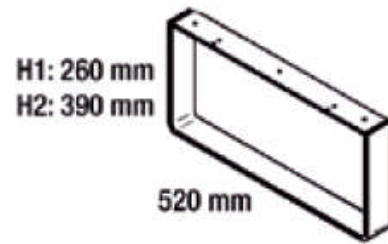

**Kufensysteme**

für Anrichttisch

Kufenprofil 60mm x 8mm  
Stahl hochglanzverchromt oder  
Edelstahl matt gebürstet

Mit Höhenverstellung.

Art.-Nr.	Beschreibung	Oberfläche	Höhe	Breite	VE	Listenpreis
6996 6782	Kufe für Anrichttisch in Arbeitsplattenhöhe Befestigungslasche Breite 150mm	verchromt poliert	900mm	700mm	1 St.	466,10
6996 6652	Kufe für Anrichttisch in Arbeitsplattenhöhe Befestigungslasche Breite 150mm	Edelstahl matt gebürstet	900mm	700mm	1 St.	499,30

**Kufensysteme**

für Theke

Kufenprofil 60mm x 8mm  
Stahl hochglanzverchromt oder  
Edelstahl matt gebürstet

Mit Höhenverstellung.

Art.-Nr.	Beschreibung	Oberfläche	Höhe	Breite	VE	Listenpreis
6996 6783	Kufe für Theke Befestigungslasche Breite 150mm	verchromt poliert	1110mm	490mm	1 St.	482,70
6996 6653	Kufe für Theke Befestigungslasche Breite 150mm	Edelstahl matt gebürstet	1110mm	490mm	1 St.	521,50

**Kufensysteme**

für Kücheninsel

Kufenprofil 60mm x 8mm  
Stahl hochglanzverchromt oder  
Edelstahl matt gebürstet

Mit Höhenverstellung.

Art.-Nr.	Beschreibung	Oberfläche	Höhe	Breite	VE	Listenpreis
6996 6784	Kufe für Kücheninsel Befestigungslasche Breite 60mm	verchromt poliert	435mm	710mm	1 St.	349,60
6996 6654	Kufe für Kücheninsel Befestigungslasche Breite 60mm	Edelstahl matt gebürstet	435mm	710mm	1 St.	382,80

**Kufensysteme**

für Sideboard

Kufenprofil 60mm x 8mm  
Stahl hochglanzverchromt oder  
Edelstahl matt gebürstet

Mit Höhenverstellung.

Art.-Nr.	Beschreibung	Oberfläche	Höhe	Breite	VE	Listenpreis
6996 6785	Kufe für Sideboard Befestigungslasche Breite 60mm	verchromt poliert	390mm	520mm	1 St.	233,00
6996 6786	Kufe für Sideboard Befestigungslasche Breite 60mm	verchromt poliert	260mm	520mm	1 St.	213,10
6996 6655	Kufe für Sideboard Befestigungslasche Breite 60mm	Edelstahl matt gebürstet	390mm	520mm	1 St.	288,50
6996 6656	Kufe für Sideboard Befestigungslasche Breite 60mm	Edelstahl matt gebürstet	260mm	520mm	1 St.	266,30