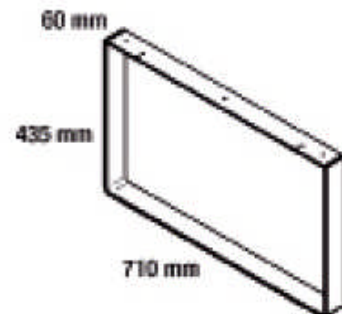

**Kufensysteme**

für Anrichttisch

Kufenprofil 60mm x 8mm  
Stahl hochglanzverchromt oder  
Edelstahl matt gebürstet

Mit Höhenverstellung.

Art.-Nr.	Beschreibung	Oberfläche	Höhe	Breite	VE	Listenpreis
6996 6782	Kufe für Anrichttisch in Arbeitsplattenhöhe Befestigungslasche Breite 150mm	verchromt poliert	900mm	700mm	1 St.	466,10
6996 6652	Kufe für Anrichttisch in Arbeitsplattenhöhe Befestigungslasche Breite 150mm	Edelstahl matt gebürstet	900mm	700mm	1 St.	499,30

**Kufensysteme**

für Theke

Kufenprofil 60mm x 8mm  
Stahl hochglanzverchromt oder  
Edelstahl matt gebürstet

Mit Höhenverstellung.

Art.-Nr.	Beschreibung	Oberfläche	Höhe	Breite	VE	Listenpreis
6996 6783	Kufe für Theke Befestigungslasche Breite 150mm	verchromt poliert	1110mm	490mm	1 St.	482,70
6996 6653	Kufe für Theke Befestigungslasche Breite 150mm	Edelstahl matt gebürstet	1110mm	490mm	1 St.	521,50

**Kufensysteme**

für Kücheninsel

Kufenprofil 60mm x 8mm  
Stahl hochglanzverchromt oder  
Edelstahl matt gebürstet

Mit Höhenverstellung.

Art.-Nr.	Beschreibung	Oberfläche	Höhe	Breite	VE	Listenpreis
6996 6784	Kufe für Kücheninsel Befestigungslasche Breite 60mm	verchromt poliert	435mm	710mm	1 St.	349,60
6996 6654	Kufe für Kücheninsel Befestigungslasche Breite 60mm	Edelstahl matt gebürstet	435mm	710mm	1 St.	382,80

**Kufensysteme**

für Sideboard

Kufenprofil 60mm x 8mm  
Stahl hochglanzverchromt oder  
Edelstahl matt gebürstet

Mit Höhenverstellung.

Art.-Nr.	Beschreibung	Oberfläche	Höhe	Breite	VE	Listenpreis
6996 6785	Kufe für Sideboard Befestigungslasche Breite 60mm	verchromt poliert	390mm	520mm	1 St.	233,00
6996 6786	Kufe für Sideboard Befestigungslasche Breite 60mm	verchromt poliert	260mm	520mm	1 St.	213,10
6996 6655	Kufe für Sideboard Befestigungslasche Breite 60mm	Edelstahl matt gebürstet	390mm	520mm	1 St.	288,50
6996 6656	Kufe für Sideboard Befestigungslasche Breite 60mm	Edelstahl matt gebürstet	260mm	520mm	1 St.	266,30