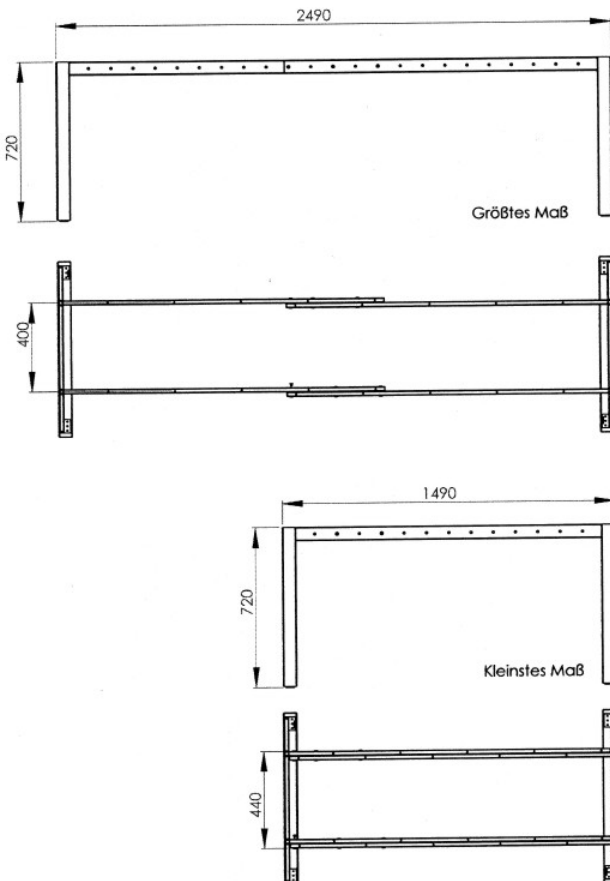

**Kufensysteme**

für Sideboard

Kufenprofil 60mm x 8mm  
Stahl hochglanzverchromt oder  
Edelstahl matt gebürstet

Mit Höhenverstellung.

Art.-Nr.	Beschreibung	Oberfläche	Höhe	Breite	VE	Listenpreis
6996 6785	Kufe für Sideboard Befestigungslasche Breite 60mm	verchromt poliert	390mm	520mm	1 St.	233,00
6996 6786	Kufe für Sideboard Befestigungslasche Breite 60mm	verchromt poliert	260mm	520mm	1 St.	213,10
6996 6655	Kufe für Sideboard Befestigungslasche Breite 60mm	Edelstahl matt gebürstet	390mm	520mm	1 St.	288,50
6996 6656	Kufe für Sideboard Befestigungslasche Breite 60mm	Edelstahl matt gebürstet	260mm	520mm	1 St.	266,30

\* Gesamtlänge der zusammengebauten Konstruktion = 2 x Breite der Befestigungslaschen + Länge der Quertraversen.

\* Bspw. 2 Kufen 6996 6780 + Traversen 6996 6790 ergibt eine Gesamtlänge 2x150mm +1470mm = 1770mm

\* Sondermaße möglich – Mindestmenge 10 Stück je Abmessung

**Kufensystem Stahl, verstellbar**

für Tische von 1490-2490mm  
Profil 60x20mm

Stahl verchromt oder  
edelstahlfinish

Art.-Nr.	Beschreibung	Oberfläche	Höhe	Breite	VE	Listenpreis
6696 6795	Kufensystem für Tische 1490-2490mm, verstellbar. Höhe 720mm mit Verstellfuß, Breite 790mm, Länge von 1490mm bis 2490 einstellbar, Traversen Silber beschichtet.	verchromt poliert	720mm	790mm	1 Grt.	687,50
6996 6796	Kufensystem für Tische 1490-2490mm, verstellbar. Höhe 720mm mit Verstellfuß, Breite 790mm, Länge von 1490mm bis 2490 einstellbar, Traversen Silber beschichtet.	edelstahlfinish	720mm	790mm	1 Grt.	787,50