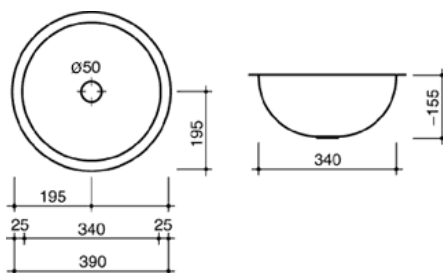

Rio

Waschbecken mit Überlauf im Becken.

Edelstahl poliert, inkl. 1,5" Ablaufgarnitur.

Für Schrankmaß 300mm

Art.-Nr.	Oberfläche	Bauart	Außen Ø	Innen Ø	Bauhöhe	Listenpreis
Rio FI	Innenseite poliert	Flächenbündig	290 mm	250 mm	125 mm	137,90
Rio FIA	Innen- und Außenseite poliert	Flächenbündig	290 mm	250 mm	125 mm	237,80

Atlantis

Waschbecken mit Lochbohrung und Überlauf im Becken.

Edelstahl poliert, inkl. 1,5" Ablaufgarnitur.

Für Schrankmaß 450mm

Art.-Nr.	Oberfläche	Bauart	Außen Ø	Innen Ø	Bauhöhe	Listenpreis
Atlantis FI	Innenseite poliert	Flächenbündig	460 mm	380 mm	170 mm	192,10
Atlantis FIA	Innen- und Außenseite poliert	Flächenbündig	460 mm	380 mm	170 mm	280,90

Caribbean

Waschbecken mit Überlauf im Becken.

Edelstahl poliert, inkl. 1,5" Ablaufgarnitur.

Für Schrankmaß 400mm

Art.-Nr.	Oberfläche	Bauart	Außen Ø	Innen Ø	Bauhöhe	Listenpreis
Caribbean FI	Innenseite poliert	Flächenbündig	390 mm	340 mm	155 mm	198,00
Caribbean FIA	Innen- und Außenseite poliert	Flächenbündig	390 mm	340 mm	155 mm	292,80
Caribbean FIou	Innenseite poliert, ohne Überlauf	Flächenbündig	390 mm	340 mm	155 mm	207,30

Pacific

Waschbecken mit Lochbohrung und Überlauf im Becken.

Edelstahl poliert, inkl. 1,5" Ablaufgarnitur.

Für Schrankmaß 600mm

Art.-Nr.	Oberfläche	Bauart	Außen Ø	Innen Ø	Bauhöhe	Listenpreis
Pacific FI	Innenseite poliert	Flächenbündig	570/480 mm	520/355 mm	155 mm	225,10
Pacific FIA	Innen- und Außenseite poliert	Flächenbündig	570/480 mm	520/355 mm	155 mm	325,80