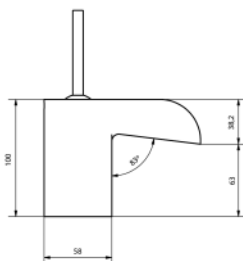

Amazone

Waschbecken ohne Lochbohrung mit Überlauf im Becken.

Edelstahl poliert, inkl. 1,5" Ablaufgarnitur.

Für Schrankmaß 400mm

Art.-Nr.	Oberfläche	Bauart	Außen Ø	Innen Ø	Bauhöhe	Listenpreis
Amazone FI	Innenseite poliert	Flächenbündig	390 mm	340 mm	155 mm	203,90
Amazone FIA	Innen- und Außenseite poliert	Flächenbündig	390 mm	340 mm	155 mm	304,60

Pacific

Waschbecken mit Lochbohrung und Überlauf im Becken.

Edelstahl poliert, inkl. 1,5" Ablaufgarnitur.

Für Schrankmaß 600mm

Art.-Nr.	Oberfläche	Bauart	Außen Ø	Innen Ø	Bauhöhe	Listenpreis
Pacific FI	Innenseite poliert	Flächenbündig	570/480 mm	520/355 mm	155 mm	225,10
Pacific FIA	Innen- und Außenseite poliert	Flächenbündig	570/480 mm	520/355 mm	155 mm	325,80

Art.-Nr.	Oberfläche	Höhe	Ausladung	Listenpreis
Rodrigo GC Bad	verchromt	100/178mm	120mm	589,66

Badarmatur Chopin

Art.-Nr.	Oberfläche	Höhe	Ausladung	Listenpreis
Chopin GC Bad	verchromt	140mm	100mm	118,44