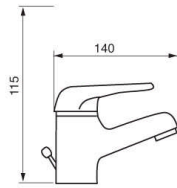

Pacific

Waschbecken mit Lochbohrung und Überlauf im Becken.

Edelstahl poliert, inkl. 1,5" Ablaufgarnitur.

Für Schrankmaß 600mm

Art.-Nr.	Oberfläche	Bauart	Außen Ø	Innen Ø	Bauhöhe	Listenpreis
Pacific FI	Innenseite poliert	Flächenbündig	570/480 mm	520/355 mm	155 mm	225,10
Pacific FIA	Innen- und Außenseite poliert	Flächenbündig	570/480 mm	520/355 mm	155 mm	325,80

Art.-Nr.	Oberfläche	Höhe	Ausladung	Listenpreis
Rodrigo GC Bad	verchromt	100/178mm	120mm	589,66

Badarmatur Chopin

Art.-Nr.	Oberfläche	Höhe	Ausladung	Listenpreis
Chopin GC Bad	verchromt	140mm	100mm	118,44

Badarmatur Wagner

Art.-Nr.	Oberfläche	Höhe	Ausladung	Listenpreis
Wagner GC Bad	verchromt	170mm	140mm	224,19

Badarmatur Bach

Art.-Nr.	Oberfläche	Höhe	Ausladung	Listenpreis
Bach GC Bad	verchromt	167mm	150mm	244,49

Badarmatur Brahms

Art.-Nr.	Oberfläche	Höhe	Ausladung	Listenpreis
Brahms GC Bad	verchromt	115mm	140mm	74,03

Badarmatur Liszt

Art.-Nr.	Oberfläche	Höhe	Ausladung	Listenpreis
Liszt GC Bad	verchromt	321mm	150mm	244,49