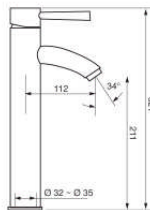

Pacific

Waschbecken mit Lochbohrung und Überlauf im Becken.

Edelstahl poliert, inkl. 1,5" Ablaufgarnitur.

Für Schrankmaß 600mm

Art.-Nr.	Oberfläche	Bauart	Außen Ø	Innen Ø	Bauhöhe	Listenpreis
Pacific FI	Innenseite poliert	Flächenbündig	570/480 mm	520/355 mm	155 mm	225,10
Pacific FIA	Innen- und Außenseite poliert	Flächenbündig	570/480 mm	520/355 mm	155 mm	325,80

Art.-Nr.	Oberfläche	Höhe	Ausladung	Listenpreis
Rodrigo GC Bad	verchromt	100/178mm	120mm	589,66

Badarmatur Chopin

Art.-Nr.	Oberfläche	Höhe	Ausladung	Listenpreis
Chopin GC Bad	verchromt	140mm	100mm	118,44

Badarmatur Wagner

Art.-Nr.	Oberfläche	Höhe	Ausladung	Listenpreis
Wagner GC Bad	verchromt	170mm	140mm	224,19

Badarmatur Bach

Art.-Nr.	Oberfläche	Höhe	Ausladung	Listenpreis
Bach GC Bad	verchromt	167mm	150mm	244,49

Badarmatur Brahms

Art.-Nr.	Oberfläche	Höhe	Ausladung	Listenpreis
Brahms GC Bad	verchromt	115mm	140mm	74,03

Badarmatur Liszt

Art.-Nr.	Oberfläche	Höhe	Ausladung	Listenpreis
Liszt GC Bad	verchromt	321mm	150mm	244,49