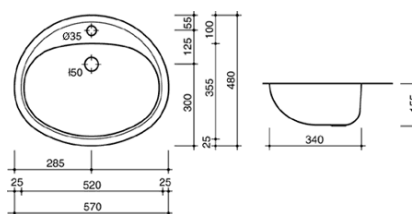

Atlantis

Waschbecken mit Lochbohrung und Überlauf im Becken.

Edelstahl poliert, inkl. 1,5" Ablaufgarnitur.

Für Schrankmaß 450mm

Art.-Nr.	Oberfläche	Bauart	Außen Ø	Innen Ø	Bauhöhe	Listenpreis
Atlantis FI	Innenseite poliert	Flächenbündig	460 mm	380 mm	170 mm	192,10
Atlantis FIA	Innen- und Außenseite poliert	Flächenbündig	460 mm	380 mm	170 mm	280,90

Caribbean

Waschbecken mit Überlauf im Becken.

Edelstahl poliert, inkl. 1,5" Ablaufgarnitur.

Für Schrankmaß 400mm

Art.-Nr.	Oberfläche	Bauart	Außen Ø	Innen Ø	Bauhöhe	Listenpreis
Caribbean FI	Innenseite poliert	Flächenbündig	390 mm	340 mm	155 mm	198,00
Caribbean FIA	Innen- und Außenseite poliert	Flächenbündig	390 mm	340 mm	155 mm	292,80
Caribbean FIou	Innenseite poliert, ohne Überlauf	Flächenbündig	390 mm	340 mm	155 mm	207,30

Amazone

Waschbecken ohne Lochbohrung mit Überlauf im Becken.

Edelstahl poliert, inkl. 1,5" Ablaufgarnitur.

Für Schrankmaß 400mm

Art.-Nr.	Oberfläche	Bauart	Außen Ø	Innen Ø	Bauhöhe	Listenpreis
Amazone FI	Innenseite poliert	Flächenbündig	390 mm	340 mm	155 mm	203,90
Amazone FIA	Innen- und Außenseite poliert	Flächenbündig	390 mm	340 mm	155 mm	304,60

Pacific

Waschbecken mit Lochbohrung und Überlauf im Becken.

Edelstahl poliert, inkl. 1,5" Ablaufgarnitur.

Für Schrankmaß 600mm

Art.-Nr.	Oberfläche	Bauart	Außen Ø	Innen Ø	Bauhöhe	Listenpreis
Pacific FI	Innenseite poliert	Flächenbündig	570/480 mm	520/355 mm	155 mm	225,10
Pacific FIA	Innen- und Außenseite poliert	Flächenbündig	570/480 mm	520/355 mm	155 mm	325,80