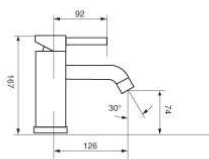

Pacific

Waschbecken mit Lochbohrung und Überlauf im Becken.

Edelstahl poliert, inkl. 1,5" Ablaufgarnitur.

Für Schrankmaß 600mm

Art.-Nr.	Oberfläche	Bauart	Außen Ø	Innen Ø	Bauhöhe	Listenpreis
Pacific FI	Innenseite poliert	Flächenbündig	570/480 mm	520/355 mm	155 mm	225,10
Pacific FIA	Innen- und Außenseite poliert	Flächenbündig	570/480 mm	520/355 mm	155 mm	325,80

Art.-Nr.	Oberfläche	Höhe	Ausladung	Listenpreis
Rodrigo GC Bad	verchromt	100/178mm	120mm	589,66

Badarmatur Chopin

Art.-Nr.	Oberfläche	Höhe	Ausladung	Listenpreis
Chopin GC Bad	verchromt	140mm	100mm	118,44

Badarmatur Wagner

Art.-Nr.	Oberfläche	Höhe	Ausladung	Listenpreis
Wagner GC Bad	verchromt	170mm	140mm	224,19

Badarmatur Bach

Art.-Nr.	Oberfläche	Höhe	Ausladung	Listenpreis
Bach GC Bad	verchromt	167mm	150mm	244,49