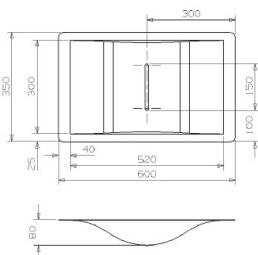

Waschbecken Edelstahl

Wave

Waschbecken Edelstahl Innenseite matt poliert, inkl. Ablaufgarnitur.

Für Schrankmaß 600mm

Art.-Nr.	Oberfläche	Bauart	Außenmaße	Beckentiefe	Listenpreis
Wave F	Innenseite matt poliert	Flächenbündig	600x350mm	80mm	539,00

Rio

Waschbecken mit Überlauf im Becken.

Edelstahl poliert, inkl. 1,5" Ablaufgarnitur.

Für Schrankmaß 300mm

Art.-Nr.	Oberfläche	Bauart	Außen Ø	Innen Ø	Bauhöhe	Listenpreis
Rio FI	Innenseite poliert	Flächenbündig	290 mm	250 mm	125 mm	137,90
Rio FIA	Innen- und Außenseite poliert	Flächenbündig	290 mm	250 mm	125 mm	237,80

Atlantis

Waschbecken mit Lochbohrung und Überlauf im Becken.

Edelstahl poliert, inkl. 1,5" Ablaufgarnitur.

Für Schrankmaß 450mm

Art.-Nr.	Oberfläche	Bauart	Außen Ø	Innen Ø	Bauhöhe	Listenpreis
Atlantis FI	Innenseite poliert	Flächenbündig	460 mm	380 mm	170 mm	192,10
Atlantis FIA	Innen- und Außenseite poliert	Flächenbündig	460 mm	380 mm	170 mm	280,90

Caribbean

Waschbecken mit Überlauf im Becken.

Edelstahl poliert, inkl. 1,5" Ablaufgarnitur.

Für Schrankmaß 400mm

Art.-Nr.	Oberfläche	Bauart	Außen Ø	Innen Ø	Bauhöhe	Listenpreis
Caribbean FI	Innenseite poliert	Flächenbündig	390 mm	340 mm	155 mm	198,00
Caribbean FIA	Innen- und Außenseite poliert	Flächenbündig	390 mm	340 mm	155 mm	292,80
Caribbean FIou	Innenseite poliert, ohne Überlauf	Flächenbündig	390 mm	340 mm	155 mm	207,30