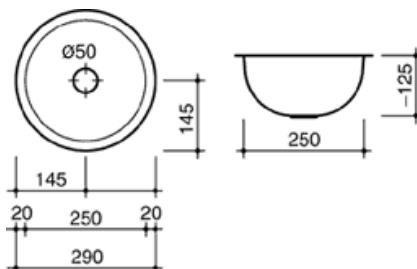

Waschbecken Edelstahl

Wave

Waschbecken Edelstahl Innenseite matt poliert, inkl. Ablaufgarnitur.

Für Schrankmaß 600mm

Art.-Nr.	Oberfläche	Bauart	Außenmaße	Beckentiefe	Listenpreis
Wave F	Innenseite matt poliert	Flächenbündig	600x350mm	80mm	539,00

Rio

Waschbecken mit Überlauf im Becken.

Edelstahl poliert, inkl. 1,5" Ablaufgarnitur.

Für Schrankmaß 300mm

Art.-Nr.	Oberfläche	Bauart	Außen Ø	Innen Ø	Bauhöhe	Listenpreis
Rio FI	Innenseite poliert	Flächenbündig	290 mm	250 mm	125 mm	137,90
Rio FIA	Innen- und Außenseite poliert	Flächenbündig	290 mm	250 mm	125 mm	237,80

Atlantis

Waschbecken mit Lochbohrung und Überlauf im Becken.

Edelstahl poliert, inkl. 1,5" Ablaufgarnitur.

Für Schrankmaß 450mm

Art.-Nr.	Oberfläche	Bauart	Außen Ø	Innen Ø	Bauhöhe	Listenpreis
Atlantis FI	Innenseite poliert	Flächenbündig	460 mm	380 mm	170 mm	192,10
Atlantis FIA	Innen- und Außenseite poliert	Flächenbündig	460 mm	380 mm	170 mm	280,90

Caribbean

Waschbecken mit Überlauf im Becken.

Edelstahl poliert, inkl. 1,5" Ablaufgarnitur.

Für Schrankmaß 400mm

Art.-Nr.	Oberfläche	Bauart	Außen Ø	Innen Ø	Bauhöhe	Listenpreis
Caribbean FI	Innenseite poliert	Flächenbündig	390 mm	340 mm	155 mm	198,00
Caribbean FIA	Innen- und Außenseite poliert	Flächenbündig	390 mm	340 mm	155 mm	292,80
Caribbean FIou	Innenseite poliert, ohne Überlauf	Flächenbündig	390 mm	340 mm	155 mm	207,30