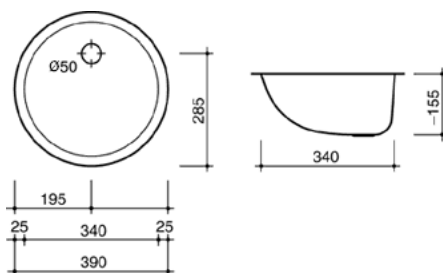

Atlantis

Waschbecken mit Lochbohrung und Überlauf im Becken.

Edelstahl poliert, inkl. 1,5" Ablaufgarnitur.

Für Schrankmaß 450mm

Art.-Nr.	Oberfläche	Bauart	Außen Ø	Innen Ø	Bauhöhe	Listenpreis
Atlantis FI	Innenseite poliert	Flächenbündig	460 mm	380 mm	170 mm	192,10
Atlantis FIA	Innen- und Außenseite poliert	Flächenbündig	460 mm	380 mm	170 mm	280,90

Caribbean

Waschbecken mit Überlauf im Becken.

Edelstahl poliert, inkl. 1,5" Ablaufgarnitur.

Für Schrankmaß 400mm

Art.-Nr.	Oberfläche	Bauart	Außen Ø	Innen Ø	Bauhöhe	Listenpreis
Caribbean FI	Innenseite poliert	Flächenbündig	390 mm	340 mm	155 mm	198,00
Caribbean FIA	Innen- und Außenseite poliert	Flächenbündig	390 mm	340 mm	155 mm	292,80
Caribbean FIou	Innenseite poliert, ohne Überlauf	Flächenbündig	390 mm	340 mm	155 mm	207,30

Amazone

Waschbecken ohne Lochbohrung mit Überlauf im Becken.

Edelstahl poliert, inkl. 1,5" Ablaufgarnitur.

Für Schrankmaß 400mm

Art.-Nr.	Oberfläche	Bauart	Außen Ø	Innen Ø	Bauhöhe	Listenpreis
Amazone FI	Innenseite poliert	Flächenbündig	390 mm	340 mm	155 mm	203,90
Amazone FIA	Innen- und Außenseite poliert	Flächenbündig	390 mm	340 mm	155 mm	304,60

Pacific

Waschbecken mit Lochbohrung und Überlauf im Becken.

Edelstahl poliert, inkl. 1,5" Ablaufgarnitur.

Für Schrankmaß 600mm

Art.-Nr.	Oberfläche	Bauart	Außen Ø	Innen Ø	Bauhöhe	Listenpreis
Pacific FI	Innenseite poliert	Flächenbündig	570/480 mm	520/355 mm	155 mm	225,10
Pacific FIA	Innen- und Außenseite poliert	Flächenbündig	570/480 mm	520/355 mm	155 mm	325,80