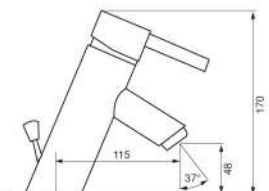

Badarmatur Wagner

Art.-Nr.	Oberfläche	Höhe	Ausladung	Listenpreis
Wagner GC Bad	verchromt	170mm	140mm	224,19