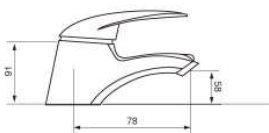

Pacific

Waschbecken mit Lochbohrung und Überlauf im Becken.

Edelstahl poliert, inkl. 1,5" Ablaufgarnitur.

Für Schrankmaß 600mm

Art.-Nr.	Oberfläche	Bauart	Außen Ø	Innen Ø	Bauhöhe	Listenpreis
Pacific FI	Innenseite poliert	Flächenbündig	570/480 mm	520/355 mm	155 mm	225,10
Pacific FIA	Innen- und Außenseite poliert	Flächenbündig	570/480 mm	520/355 mm	155 mm	325,80

Art.-Nr.	Oberfläche	Höhe	Ausladung	Listenpreis
Rodrigo GC Bad	verchromt	100/178mm	120mm	589,66

Badarmatur Chopin

Art.-Nr.	Oberfläche	Höhe	Ausladung	Listenpreis
Chopin GC Bad	verchromt	140mm	100mm	118,44