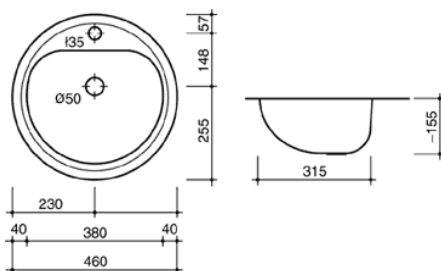

Waschbecken Edelstahl

Wave

Waschbecken Edelstahl Innenseite matt poliert, inkl. Ablaufgarnitur.

Für Schrankmaß 600mm

Art.-Nr.	Oberfläche	Bauart	Außenmaße	Beckentiefe	Listenpreis
Wave F	Innenseite matt poliert	Flächenbündig	600x350mm	80mm	539,00

Rio

Waschbecken mit Überlauf im Becken.

Edelstahl poliert, inkl. 1,5" Ablaufgarnitur.

Für Schrankmaß 300mm

Art.-Nr.	Oberfläche	Bauart	Außen Ø	Innen Ø	Bauhöhe	Listenpreis
Rio FI	Innenseite poliert	Flächenbündig	290 mm	250 mm	125 mm	137,90
Rio FIA	Innen- und Außenseite poliert	Flächenbündig	290 mm	250 mm	125 mm	237,80

Atlantis

Waschbecken mit Lochbohrung und Überlauf im Becken.

Edelstahl poliert, inkl. 1,5" Ablaufgarnitur.

Für Schrankmaß 450mm

Art.-Nr.	Oberfläche	Bauart	Außen Ø	Innen Ø	Bauhöhe	Listenpreis
Atlantis FI	Innenseite poliert	Flächenbündig	460 mm	380 mm	170 mm	192,10
Atlantis FIA	Innen- und Außenseite poliert	Flächenbündig	460 mm	380 mm	170 mm	280,90

Caribbean

Waschbecken mit Überlauf im Becken.

Edelstahl poliert, inkl. 1,5" Ablaufgarnitur.

Für Schrankmaß 400mm

Art.-Nr.	Oberfläche	Bauart	Außen Ø	Innen Ø	Bauhöhe	Listenpreis
Caribbean FI	Innenseite poliert	Flächenbündig	390 mm	340 mm	155 mm	198,00
Caribbean FIA	Innen- und Außenseite poliert	Flächenbündig	390 mm	340 mm	155 mm	292,80
Caribbean FIou	Innenseite poliert, ohne Überlauf	Flächenbündig	390 mm	340 mm	155 mm	207,30