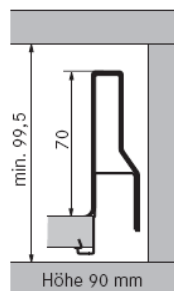

**Nova Pro Dekor Classic
INOX**

Zargenhöhen 63/90/122mm

-01 = 1/1 linke/rechte Dekor
-04 = 10/10 linke/rechte Dekor
-08 = 50/50 linke/rechte Dekor

Artikelnummer	Zargenhöhe	Nennlänge mm	Oberfläche	VE	Listenpreis
66919-01	63mm	400	INOX	1	67,80
66919-04	63mm	400	INOX	10	64,60
66924-01	63mm	450	INOX	1	69,40
66924-04	63mm	450	INOX	10	66,10
66929-01	63mm	500	INOX	1	70,80
66929-04	63mm	500	INOX	10	67,50
66934-01	63mm	550	INOX	1	77,90
66934-04	63mm	550	INOX	10	74,20
66939-01	90mm	270	INOX	1	67,80
66939-04	90mm	270	INOX	10	64,60
66944-01	90mm	300	INOX	1	67,80
66944-04	90mm	300	INOX	10	64,60
66949-01	90mm	350	INOX	1	67,80
66949-04	90mm	350	INOX	10	64,60
66954-01	90mm	400	INOX	1	67,80
66954-04	90mm	400	INOX	10	64,60
66959-01	90mm	450	INOX	1	69,40
66959-04	90mm	450	INOX	10	66,10
66964-01	90mm	500	INOX	1	70,80
66964-04	90mm	500	INOX	10	67,50
66973-01	90mm	550	INOX	1	77,90
66973-04	90mm	550	INOX	10	74,20
66978-01	90mm	600	INOX	1	85,00
66978-04	90mm	600	INOX	10	80,90
69247-01	90mm	650	INOX	1	70,60
69247-04	90mm	650	INOX	10	67,40
66983-01	122mm	400	INOX	1	78,50
66983-04	122mm	400	INOX	10	74,80
66988-01	122mm	450	INOX	1	80,20
66988-04	122mm	450	INOX	10	76,40
66993-01	122mm	500	INOX	1	81,80
66993-04	122mm	500	INOX	10	77,90
66998-01	122mm	550	INOX	1	90,00
66998-04	122mm	550	INOX	10	85,70
67003-01	122mm	600	INOX	1	98,20
67003-04	122mm	600	INOX	10	93,50