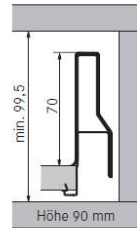

**Nova Pro Dekor Classic
RAL 9010**

Zargenhöhe 90mm
Mindesteinbauhöhe 72,5mm

-01 = 1/1 linke/rechte Dekor
-04 = 10/10 linke/rechte Dekor
-08 = 50/50 linke/rechte Dekor

Artikelnummer	Identnummer	Nennlänge mm	Oberfläche	VE	Listenpreis
62913-01		270	weiß RAL 9010	1	16,90
62916-01		300	weiß RAL 9010	1	16,90
62919-01		350	weiß RAL 9010	1	16,90
62922-01		400	weiß RAL 9010	1	16,90
62925-01		450	weiß RAL 9010	1	17,20
62928-01		500	weiß RAL 9010	1	19,30
62931-01		550	weiß RAL 9010	1	19,30
62934-01		600	weiß RAL 9010	1	21,10
62913-04		270	weiß RAL 9010	10	16,10
62916-04		300	weiß RAL 9010	10	16,10
62919-04		350	weiß RAL 9010	10	16,10
62922-04		400	weiß RAL 9010	10	16,10
62925-04		450	weiß RAL 9010	10	16,40
62928-04		500	weiß RAL 9010	10	16,70
62931-04		550	weiß RAL 9010	10	18,40
62934-04		600	weiß RAL 9010	10	20,10
62913-08		270	weiß RAL 9010	50	13,70
62916-08		300	weiß RAL 9010	50	13,70
62919-08		350	weiß RAL 9010	50	13,70
62922-08		400	weiß RAL 9010	50	13,70
62925-11		450	weiß RAL 9010	150	14,00
62928-11		500	weiß RAL 9010	150	14,20
62931-11		550	weiß RAL 9010	150	15,70
62934-08		600	weiß RAL 9010	50	17,10