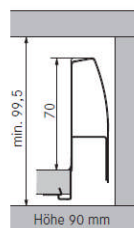

**Nova Pro Dekor Deluxe
RAL 9006**

Zargenhöhe 90mm
Mindesteinbauhöhe 99,5mm

-01 = 1/1 linke/rechte Dekor
-04 = 10/10 linke/rechte Dekor
-08 = 50/50 linke/rechte Dekor

Typ P920

Artikelnummer	Identnummer	Nennlänge mm	Oberfläche	VE	Listenpreis
65000-01		270	metallic RAL 9006	1	21,60
65003-01		300	metallic RAL 9006	1	21,60
65006-01		350	metallic RAL 9006	1	21,60
65009-01		400	metallic RAL 9006	1	21,60
65012-01		450	metallic RAL 9006	1	22,10
65015-01		500	metallic RAL 9006	1	22,50
65018-01		550	metallic RAL 9006	1	24,70
65021-01		600	metallic RAL 9006	1	27,00
65024-01		650	metallic RAL 9006	1	29,20
65000-04		270	metallic RAL 9006	10	20,60
65003-04		300	metallic RAL 9006	10	20,60
65006-04		350	metallic RAL 9006	10	20,60
65009-04		400	metallic RAL 9006	10	20,60
65012-04		450	metallic RAL 9006	10	21,00
65015-04		500	metallic RAL 9006	10	21,40
65018-04		550	metallic RAL 9006	10	23,60
65021-04		600	metallic RAL 9006	10	25,70
65024-04		650	metallic RAL 9006	10	27,80
65000-08		270	metallic RAL 9006	50	19,20
65003-08		300	metallic RAL 9006	50	19,20
65006-08		350	metallic RAL 9006	50	19,20
65009-08		400	metallic RAL 9006	50	19,20
65012-08		450	metallic RAL 9006	50	19,60
65015-08		500	metallic RAL 9006	50	20,00
65018-08		550	metallic RAL 9006	50	22,00
65021-08		600	metallic RAL 9006	50	24,00
65024-08		650	metallic RAL 9006	50	26,00