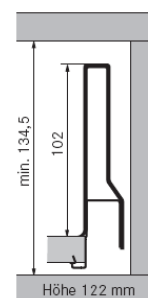

**Nova Pro Dekor Classic
INOX**

Zargenhöhen 63/90/122mm

-01 = 1/1 linke/rechte Dekor
-04 = 10/10 linke/rechte Dekor
-08 = 50/50 linke/rechte Dekor

Artikelnummer	Zargenhöhe	Nennlänge mm	Oberfläche	VE	Listenpreis
66919-01	63mm	400	INOX	1	67,80
66919-04	63mm	400	INOX	10	64,60
66924-01	63mm	450	INOX	1	69,40
66924-04	63mm	450	INOX	10	66,10
66929-01	63mm	500	INOX	1	70,80
66929-04	63mm	500	INOX	10	67,50
66934-01	63mm	550	INOX	1	77,90
66934-04	63mm	550	INOX	10	74,20
66939-01	90mm	270	INOX	1	67,80
66939-04	90mm	270	INOX	10	64,60
66944-01	90mm	300	INOX	1	67,80
66944-04	90mm	300	INOX	10	64,60
66949-01	90mm	350	INOX	1	67,80
66949-04	90mm	350	INOX	10	64,60
66954-01	90mm	400	INOX	1	67,80
66954-04	90mm	400	INOX	10	64,60
66959-01	90mm	450	INOX	1	69,40
66959-04	90mm	450	INOX	10	66,10
66964-01	90mm	500	INOX	1	70,80
66964-04	90mm	500	INOX	10	67,50
66973-01	90mm	550	INOX	1	77,90
66973-04	90mm	550	INOX	10	74,20
66978-01	90mm	600	INOX	1	85,00
66978-04	90mm	600	INOX	10	80,90
69247-01	90mm	650	INOX	1	70,60
69247-04	90mm	650	INOX	10	67,40
66983-01	122mm	400	INOX	1	78,50
66983-04	122mm	400	INOX	10	74,80
66988-01	122mm	450	INOX	1	80,20
66988-04	122mm	450	INOX	10	76,40
66993-01	122mm	500	INOX	1	81,80
66993-04	122mm	500	INOX	10	77,90
66998-01	122mm	550	INOX	1	90,00
66998-04	122mm	550	INOX	10	85,70
67003-01	122mm	600	INOX	1	98,20
67003-04	122mm	600	INOX	10	93,50