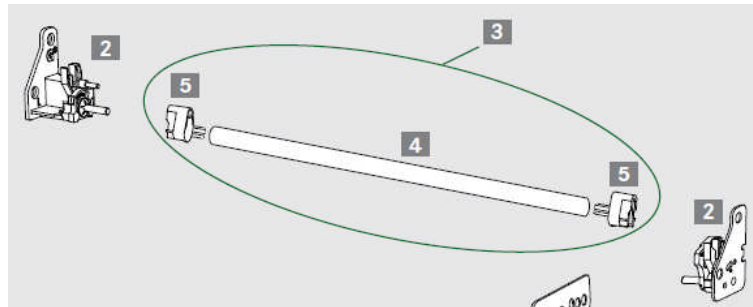

Typ P907

Artikelnummer	Identnummer	Nennlänge mm	Belastung	VE	Listenpreis
63711-01		450	70 kg	1	53,80
63714-01		500	70 kg	1	54,90
63717-01		550	70 kg	1	60,40
63720-01		600	70 kg	1	65,90
63723-01		650	70 kg	1	71,40
63711-04		450	70 kg	10	51,20
63714-04		500	70 kg	10	52,30
63717-04		550	70 kg	10	57,50
63720-04		600	70 kg	10	62,70
63723-04		650	70 kg	10	68,00
63711-06		450	70 kg	25	45,70
63714-06		500	70 kg	25	46,60
63717-06		550	70 kg	25	51,30
63720-06		600	70 kg	25	55,90
63723-06		650	70 kg	25	60,60

**Nova Pro Tipmatic Plus**  
**40 kg/ 70 kg**

Korpusschienen für grifflose Möbelfronten

-01 = 1 Grt. a 1/1 linke/rechte Führung  
 -04 = 10 Grt. a 1/1 linke/rechte Führung

**P904S = 40kg / P907S = 70kg**

Artikelnummer	Identnummer	Nennlänge mm	Belastung	VE	Listenpreis
68290-01		270	40 kg	1	38,30
68290-04		270	40 kg	10	36,50
68291-01		300	40 kg	1	38,30
68291-04		300	40 kg	10	36,50
68292-01		350	40 kg	1	38,30
68292-04		350	40 kg	10	36,50
68293-01		400	40 kg	1	38,30
68293-04		400	40 kg	10	36,50
68294-01		450	40 kg	1	39,10
68294-04		450	40 kg	10	37,20
68295-01		500	40 kg	1	39,90
68295-04		500	40 kg	10	38,00
68296-01		550	40 kg	1	43,90
68296-04		550	40 kg	10	41,80
68301-01		500	70 kg	1	61,10
68301-04		500	70 kg	10	58,20
68302-01		550	70 kg	1	67,20
68302-04		550	70 kg	10	64,00
68303-01		600	70 kg	1	73,30
68303-04		600	70 kg	10	69,80
68304-01		650	70 kg	1	79,40
68304-04		650	70 kg	10	75,60
68270-01	Verriegelungseinheit, Tipmatic Plus (2)			1	17,20
68270-04	Verriegelungseinheit, Tipmatic Plus (2)			10	14,40
68272-01	Synchronisationsstange, Tipmatic Plus für Korpusbreite 1200 mm (4)			1	9,10
68272-04	Synchronisationsstange, Tipmatic Plus für Korpusbreite 1200 mm (4)			10	7,60
68273-01	Synchronisationshebel, Tipmatic Plus (5)			1	0,84
68273-39	Synchronisationshebel, Tipmatic Plus (5)			20	0,70