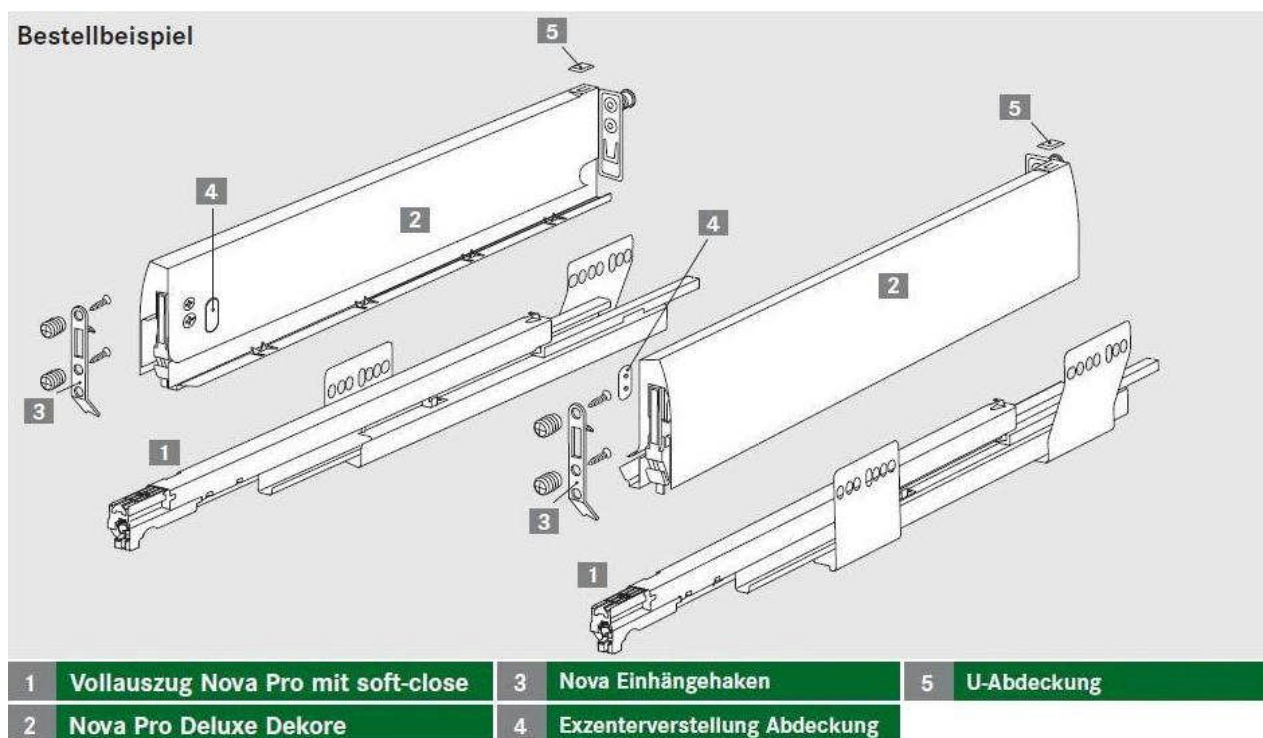

Grundsätzliche Bauteile für Nova Pro Dekor DELUXE

Artikelnummer	Beschreibung	Nr.	VE	Listenpreis
21854-01	Einhängenhaken für Dekorhöhe 90+122mm zum Einpressen 32mm	3	1	0,51
21854-42	Einhängenhaken für Dekorhöhe 90+122mm zum Einpressen 32mm	3	100	0,42
21854-23	Einhängenhaken für Dekorhöhe 90+122mm zum Einpressen 32mm	3	1500	0,36
21153-01	Einhängenhaken für Dekorhöhe 90+122mm zum Einpressen 50mm	3	1	0,51
21153-42	Einhängenhaken für Dekorhöhe 90+122mm zum Einpressen 50mm	3	100	0,42
21153-23	Einhängenhaken für Dekorhöhe 90+122mm zum Einpressen 50mm	3	1500	0,36
21855-01	Einhängenhaken für Dekorhöhe 90+122mm zum Anschrauben	3	1	0,38
21855-42	Einhängenhaken für Dekorhöhe 90+122mm zum Anschrauben	3	100	0,32
21855-67	Einhängenhaken für Dekorhöhe 90+122mm zum Anschrauben	3	1000	0,32
27330-01	Abdeckung für Exzenterverstellung, Anthrazit	4	1	0,28
27330-45	Abdeckung für Exzenterverstellung, Anthrazit	4	1000	0,11
25821-01	U-Abdeckung, Grau RAL 9006	5	1	0,21
25821-41	U-Abdeckung, Grau RAL 9006	5	50	0,17
25821-45	U-Abdeckung, Grau RAL 9006	5	1000	0,15
61675-37	Einhängenhakenset inkl. Abdeckungen, Dekor Deluxe z. Anschrauben	4+5	1	2,50
61675-60	Einhängenhakenset inkl. Abdeckungen, Dekor Deluxe z. Anschrauben	4+5	10	2,10