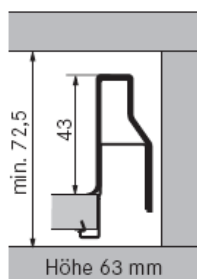

**Nova Pro Dekor Classic
INOX**

Zargenhöhen 63/90/122mm

-01 = 1/1 linke/rechte Dekor
-04 = 10/10 linke/rechte Dekor
-08 = 50/50 linke/rechte Dekor

Artikelnummer	Zargenhöhe	Nennlänge mm	Oberfläche	VE	Listenpreis
66919-01	63mm	400	INOX	1	67,80
66919-04	63mm	400	INOX	10	64,60
66924-01	63mm	450	INOX	1	69,40
66924-04	63mm	450	INOX	10	66,10
66929-01	63mm	500	INOX	1	70,80
66929-04	63mm	500	INOX	10	67,50
66934-01	63mm	550	INOX	1	77,90
66934-04	63mm	550	INOX	10	74,20
66939-01	90mm	270	INOX	1	67,80
66939-04	90mm	270	INOX	10	64,60
66944-01	90mm	300	INOX	1	67,80
66944-04	90mm	300	INOX	10	64,60
66949-01	90mm	350	INOX	1	67,80
66949-04	90mm	350	INOX	10	64,60
66954-01	90mm	400	INOX	1	67,80
66954-04	90mm	400	INOX	10	64,60
66959-01	90mm	450	INOX	1	69,40
66959-04	90mm	450	INOX	10	66,10
66964-01	90mm	500	INOX	1	70,80
66964-04	90mm	500	INOX	10	67,50
66973-01	90mm	550	INOX	1	77,90
66973-04	90mm	550	INOX	10	74,20
66978-01	90mm	600	INOX	1	85,00
66978-04	90mm	600	INOX	10	80,90
69247-01	90mm	650	INOX	1	70,60
69247-04	90mm	650	INOX	10	67,40
66983-01	122mm	400	INOX	1	78,50
66983-04	122mm	400	INOX	10	74,80
66988-01	122mm	450	INOX	1	80,20
66988-04	122mm	450	INOX	10	76,40
66993-01	122mm	500	INOX	1	81,80
66993-04	122mm	500	INOX	10	77,90
66998-01	122mm	550	INOX	1	90,00
66998-04	122mm	550	INOX	10	85,70
67003-01	122mm	600	INOX	1	98,20
67003-04	122mm	600	INOX	10	93,50