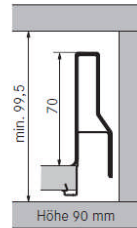

**Nova Pro Dekor Classic
RAL 9006**

Zargenhöhe 90mm
Mindesteinbauhöhe 72,5mm

-01 = 1/1 linke/rechte Dekor
-04 = 10/10 linke/rechte Dekore
-08 = 50/50 linke/rechte Dekore

Artikelnummer	Identnummer	Nennlänge mm	Oberfläche	VE	Listenpreis
62886-01		270	metallic RAL 9006	1	20,20
62889-01		300	metallic RAL 9006	1	20,20
62892-01		350	metallic RAL 9006	1	20,20
62895-01		400	metallic RAL 9006	1	20,20
62898-01		450	metallic RAL 9006	1	20,60
62901-01		500	metallic RAL 9006	1	21,00
62904-01		550	metallic RAL 9006	1	23,10
62907-01		600	metallic RAL 9006	1	25,20
62910-01		650	metallic RAL 9006	1	27,30
62886-04		270	metallic RAL 9006	10	19,20
62889-04		300	metallic RAL 9006	10	19,20
62892-04		350	metallic RAL 9006	10	19,20
62895-04		400	metallic RAL 9006	10	19,20
62898-04		450	metallic RAL 9006	10	19,60
62901-04		500	metallic RAL 9006	10	20,00
62904-04		550	metallic RAL 9006	10	22,00
62907-04		600	metallic RAL 9006	10	24,00
62910-04		650	metallic RAL 9006	10	26,00
62886-08		270	metallic RAL 9006	50	16,50
62889-08		300	metallic RAL 9006	50	16,50
62892-08		350	metallic RAL 9006	50	16,50
62895-08		400	metallic RAL 9006	50	16,50
62898-08		450	metallic RAL 9006	50	18,70
62901-08		500	metallic RAL 9006	50	19,00
62904-08		550	metallic RAL 9006	50	20,90
62907-08		600	metallic RAL 9006	50	20,60
62910-08		650	metallic RAL 9006	50	22,40