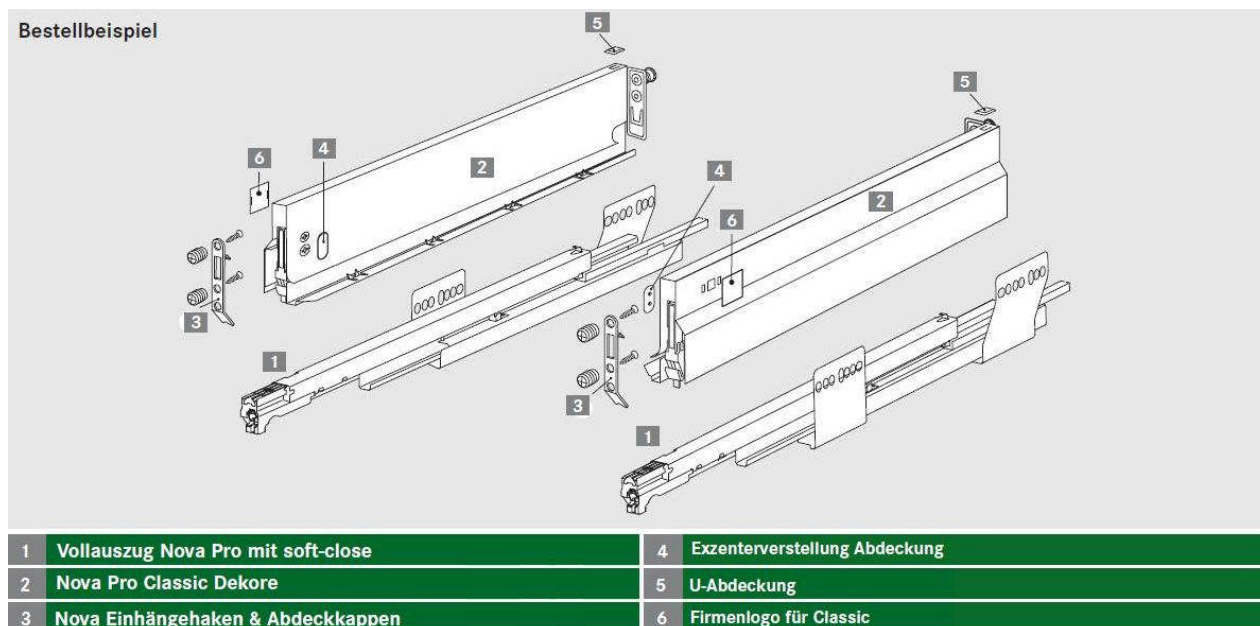

Grundsätzliche Bauteile für Nova Pro Dekor CLASSIC

Artikelnummer	Beschreibung	Nr.	VE	Listenpreis
38331-01	Einhängenhaken für Dekorhöhe 63mm zum Einpressen 20mm	3	1	0,87
38331-42	Einhängenhaken für Dekorhöhe 63mm zum Einpressen 20mm	3	100	0,72
38331-23	Einhängenhaken für Dekorhöhe 63mm zum Einpressen 20mm	3	1500	0,68
38330-01	Einhängenhaken für Dekorhöhe 63mm zum Anschrauben	3	1	0,70
38330-42	Einhängenhaken für Dekorhöhe 63mm zum Anschrauben	3	100	0,59
21854-01	Einhängenhaken für Dekorhöhe 90+122mm zum Einpressen 32mm	3	1	0,51
21854-42	Einhängenhaken für Dekorhöhe 90+122mm zum Einpressen 32mm	3	100	0,42
21854-23	Einhängenhaken für Dekorhöhe 90+122mm zum Einpressen 32mm	3	1500	0,36
21153-01	Einhängenhaken für Dekorhöhe 90+122mm zum Einpressen 50mm	3	1	0,51
21153-42	Einhängenhaken für Dekorhöhe 90+122mm zum Einpressen 50mm	3	100	0,42
21153-23	Einhängenhaken für Dekorhöhe 90+122mm zum Einpressen 50mm	3	1500	0,36
21855-01	Einhängenhaken für Dekorhöhe 90+122mm zum Anschrauben	3	1	0,38
21855-42	Einhängenhaken für Dekorhöhe 90+122mm zum Anschrauben	3	100	0,32
21855-67	Einhängenhaken für Dekorhöhe 90+122mm zum Anschrauben	3	1000	0,32
27330-01	Abdeckung für Exzenterverstellung, Anthrazit	4	1	0,28
27330-45	Abdeckung für Exzenterverstellung, Anthrazit	4	1000	0,11
25821-01	U-Abdeckung, Grau RAL 9006	5	1	0,21
25821-41	U-Abdeckung, Grau RAL 9006	5	50	0,17
25821-45	U-Abdeckung, Grau RAL 9006	5	1000	0,15
25820-01	U-Abdeckung, Weiß RAL 9010	5	1	0,21
25820-41	U-Abdeckung, Weiß RAL 9010	5	50	0,17
25820-45	U-Abdeckung, Weiß RAL 9010	5	1000	0,15
38094-37	Einhängenhakenset Grau RAL 9006, Dekor Classic z. Anschrauben	4+5	1	2,50
38094-60	Einhängenhakenset Grau RAL 9006, Dekor Classic z. Anschrauben	4+5	10	2,10
38093-37	Einhängenhakenset Weiß RAL 9010, Dekor Classic z. Anschrauben	4+5	1	2,50
38093-60	Einhängenhakenset Weiß RAL 9010, Dekor Classic z. Anschrauben	4+5	10	2,10