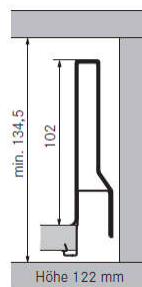

**Nova Pro Dekor Classic
RAL 9006 / RAL 9010**

Zargenhöhe 122mm
Mindesteinbauhöhe 134,5mm

-01 = 1/1 linke/rechte Dekor
-04 = 10/10 linke/rechte Dekor
-08 = 50/50 linke/rechte Dekor

Artikelnummer	Identnummer	Nennlänge mm	Oberfläche	VE	Listenpreis
62967-01		400	metallic RAL 9006	1	24,40
62970-01		450	metallic RAL 9006	1	24,90
62973-01		500	metallic RAL 9006	1	25,40
62976-01		550	metallic RAL 9006	1	28,00
62979-01		600	metallic RAL 9006	1	30,50
62967-04		400	metallic RAL 9006	10	23,30
62970-04		450	metallic RAL 9006	10	23,70
62973-04		500	metallic RAL 9006	10	24,20
62976-04		550	metallic RAL 9006	10	26,60
62979-04		600	metallic RAL 9006	10	29,10
62967-08		400	metallic RAL 9006	50	21,00
62970-08		450	metallic RAL 9006	50	21,40
62973-08		500	metallic RAL 9006	50	21,80
62976-08		550	metallic RAL 9006	50	24,00
62979-08		600	metallic RAL 9006	50	26,20
65120-01		400	weiß RAL 9010	1	20,60
62123-01		450	weiß RAL 9010	1	21,00
62126-01		500	weiß RAL 9010	1	21,50
62129-01		550	weiß RAL 9010	1	23,60
65120-04		400	weiß RAL 9010	10	19,60
62123-04		450	weiß RAL 9010	10	20,00
62126-04		500	weiß RAL 9010	10	20,50
62129-04		550	weiß RAL 9010	10	22,50
65120-08		400	weiß RAL 9010	50	16,60
62123-08		450	weiß RAL 9010	50	16,90
62126-08		500	weiß RAL 9010	50	17,30
62129-08		550	weiß RAL 9010	50	19,00