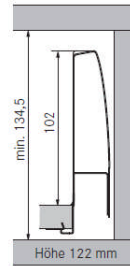

**Nova Pro Dekor Deluxe
RAL 9006**

Zargenhöhe 122mm
Mindesteinbauhöhe 134,5mm

- -01 = 1/1 linke/rechte Dekor
- -04 = 10/10 linke/rechte Dekor
- -08 = 50/50 linke/rechte Dekor

Typ P930

Artikelnummer	Identnummer	Nennlänge mm	Oberfläche	VE	Listenpreis
65156-01		400	metallic RAL 9006	1	26,40
65159-01		450	metallic RAL 9006	1	27,00
65162-01		500	metallic RAL 9006	1	27,50
65165-01		550	metallic RAL 9006	1	30,20
65168-01		600	metallic RAL 9006	1	33,00
65156-04		400	metallic RAL 9006	10	25,10
65159-04		450	metallic RAL 9006	10	25,70
65162-04		500	metallic RAL 9006	10	26,20
65165-04		550	metallic RAL 9006	10	28,80
65168-04		600	metallic RAL 9006	10	31,40
65156-08		400	metallic RAL 9006	50	22,60
65159-08		450	metallic RAL 9006	50	23,10
65162-08		500	metallic RAL 9006	50	23,60
65165-08		550	metallic RAL 9006	50	25,90
65168-08		600	metallic RAL 9006	50	28,30