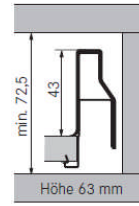

**Nova Pro Dekor Classic**  
**RAL 9006 / RAL 9010**

Zargenhöhe 63mm  
 Mindesteinbauhöhe 72,5mm

-01 = 1/1 linke/rechte Dekor  
 -04 = 10/10 linke/rechte Dekore  
 -08 = 50/50 linke/rechte Dekore

Artikelnummer	Identnummer	Nennlänge mm	Oberfläche	VE	Listenpreis
62814-01		400	metallic RAL 9006	1	20,50
62817-01		450	metallic RAL 9006	1	20,90
62820-01		500	metallic RAL 9006	1	21,40
62823-01		550	metallic RAL 9006	1	23,50
62814-04		400	metallic RAL 9006	10	19,60
62817-04		450	metallic RAL 9006	10	20,00
62820-04		500	metallic RAL 9006	10	20,40
62823-04		550	metallic RAL 9006	10	22,40
62814-08		400	metallic RAL 9006	50	18,00
62817-08		450	metallic RAL 9006	50	18,40
62820-08		500	metallic RAL 9006	50	18,80
62823-08		550	metallic RAL 9006	50	20,70
62841-01		400	weiß RAL 9010	1	17,20
62844-01		450	weiß RAL 9010	1	17,60
62847-01		500	weiß RAL 9010	1	17,90
62850-01		550	weiß RAL 9010	1	19,70
62841-04		400	weiß RAL 9010	10	16,40
62844-04		450	weiß RAL 9010	10	16,70
62847-04		500	weiß RAL 9010	10	17,10
62850-04		550	weiß RAL 9010	10	18,80
62841-08		400	weiß RAL 9010	50	15,20
62844-08		450	weiß RAL 9010	50	15,50
62847-08		500	weiß RAL 9010	50	15,90
62850-08		550	weiß RAL 9010	50	17,40