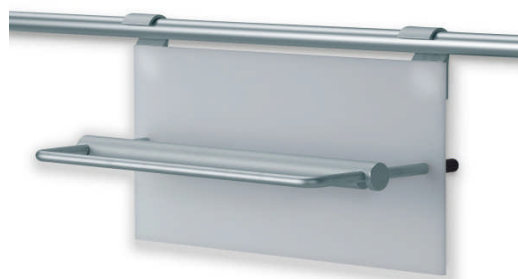

Relingrohre D 16mm
in 4 Längen matt chrom

Art.-Nr.	Beschreibung	Material/Oberfläche	Länge	Listenpreis
25010	Relingrohr D16mm	matt chrom	600mm	13,34
25009	Relingrohr D16mm	matt chrom	1000mm	19,06
24008	Relingrohr D16mm	matt chrom	1200mm	22,28
25027	Relingrohr D16mm	matt chrom	1500mm	28,99

Halter für Relingrohr D 16mm
matt chrom

Art.-Nr.	Beschreibung	Material/Oberfläche	Länge	Listenpreis
09019	Halter für Relingrohr	matt chrom	20x20x45mm	11,18