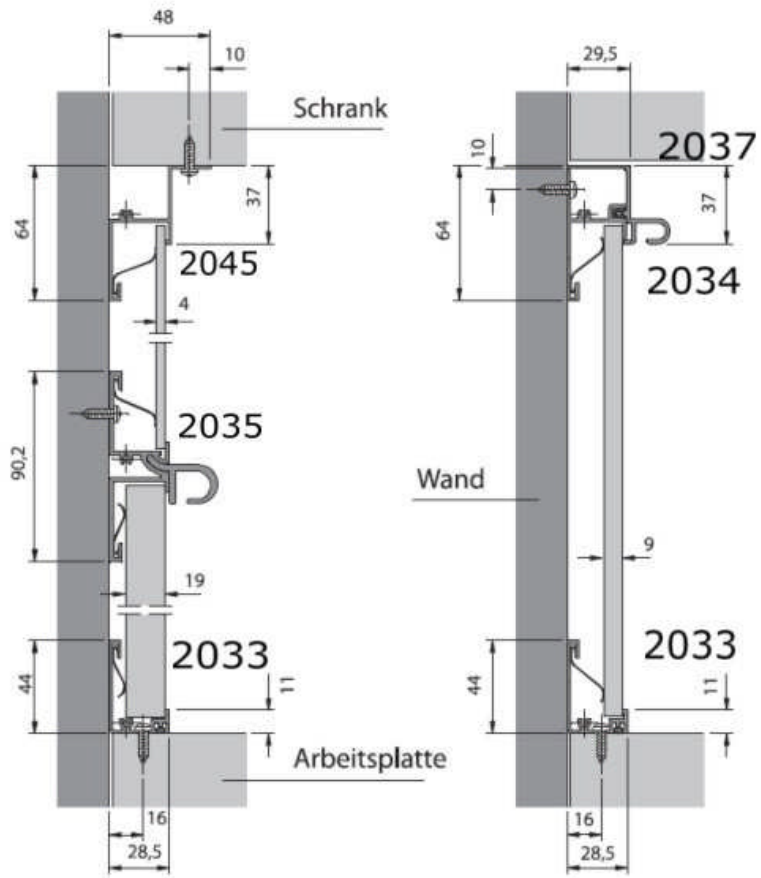

Nischensystem für Wandverkleidungen

2033	2034	2035	2045	2036	2037

Art.-Nr.	Beschreibung	Material/Oberfläche	Länge	VE	Listenpreis
2033.5333	Grundprofil	Aluminium EV1	2500mm	1	32,05
2034.5333	Wandbefestigung oben	Aluminium EV1	2500mm	1	38,22
2035.5333	Systemaufnahmeprofil	Aluminium EV1	2500mm	1	70,43
2045.5333	Oberschrankbefestigungsprofil	Aluminium EV1	2500mm	1	39,60
2036.5333	Abschlussleiste	Aluminium EV1	2500mm	1	15,37
2037.5333	Abdeckprofil	Aluminium EV1	2500mm	1	21,37
2038.0000	Dichtungsprofil rund	KST Schwarz	1lfm	1	1,02
2039.0000	Klemmfeder für Stärke 4-9mm			1	0,50
2040.0000	Klemmfeder für Stärke 10-19mm			1	0,50
2041.000	Klemmhalter			1	0,10