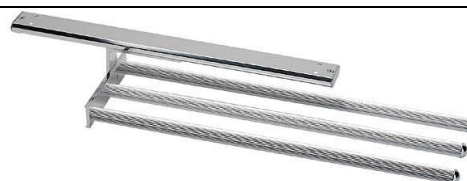

Art.-Nr.	Type	Oberfläche	Einbau- Länge / Breite	VPE	Listenpreis
53.284.03	3-armig glatt	silber eloxiert	450 / 153mm	1	19,12
53.284.13	3-armig glatt	verchromt	450 / 153mm	1	20,27
53.284.53	3-armig gerillt	silber eloxiert	450 / 153mm	1	19,12
53.284.63	3-armig gerillt	verchromt	450 / 153mm	1	20,27
53.284.04	4-armig glatt	silber eloxiert	450 / 182mm	1	22,94
53.284.14	4-armig glatt	verchromt	450 / 182mm	1	23,89
53.284.54	4-armig gerillt	silber eloxiert	450 / 182mm	1	22,94
53.284.64	4-armig gerillt	verchromt	450 / 182mm	1	23,89