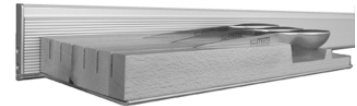

Art.-Nr.	Breite / Höhe	Ausladung	VPE	Listenpreis
3090.0450.635	450 x 45mm	172mm	1	105,00

Gewürzbord Aluminium / Buche