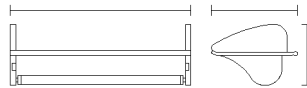

Ablagebord Aluminium
mit Seitenstützen und Papierrollenhalter

Art.-Nr.	Länge	VPE	Listenpreis
3035.0350.035	350mm	1	146,00

Becherbord Aluminium
mit Seitenstützen und Becher