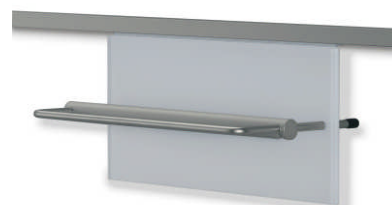

Art.-Nr.	Beschreibung	Material/Oberfläche	Maße B/T/H	Listenpreis
55720	Papierrollenhalter	matt nickel	310x170x150mm	169,08
55683	Papierrollenhalter	matt chrom	310x170x150mm	169,08