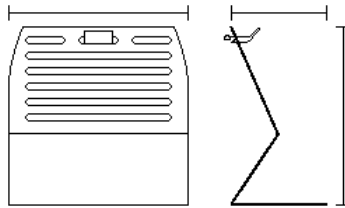

Kochbuchhalter Aluminium
mit breitem Aufhängehaken

Art.-Nr.	Breite / Höhe	Ausladung	VPE	Listenpreis
3046.0320.035	320 x 320mm	166mm	1	108,50

Messerbord Aluminium / Buche