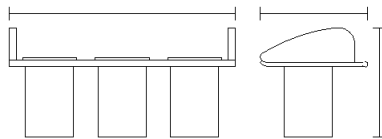

Art.-Nr.	Länge	VPE	Listenpreis
3036.0350.035	350mm	1	146,00

Haken Aluminium