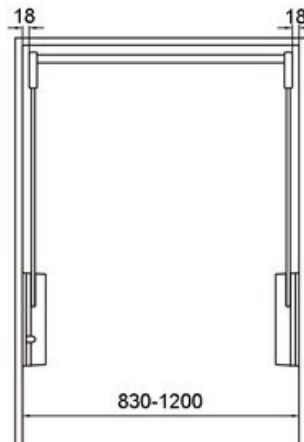

Kleiderlifte

Listenpreise:
in Euro zzgl. gesetzlicher MwSt.

Artikelnummer	Beschreibung	Belastung	VE	Listenpreis
50.799.05	Kleiderlift Servetto Standard Gehäuse, Eckteile, Zugstange KST Schwarz, Stange Stahl vernickelt, Breite 440-610mm	10kg	1 Grt.	88,00
50.799.06	Kleiderlift Servetto Standard Gehäuse, Eckteile, Zugstange KST Schwarz, Stange Stahl vernickelt, Breite 600-1000mm	10kg	1 Grt.	92,40
50.799.07	Kleiderlift Servetto Standard Gehäuse, Eckteile, Zugstange KST Schwarz, Stange Stahl vernickelt, Breite 770-1200mm	10kg	1 Grt.	92,40
50.799.24	Kleiderlift Servetto Standard Gehäuse, Eckteile, Zugstange KST Schwarz, Stange Metall Grau, Breite 440-610mm	10kg	1 Grt.	74,80
50.799.25	Kleiderlift Servetto Standard Gehäuse, Eckteile, Zugstange KST Schwarz, Stange Metall Grau, Breite 600-1000mm	10kg	1 Grt.	79,20
50.799.26	Kleiderlift Servetto Standard Gehäuse, Eckteile, Zugstange KST Schwarz, Stange Metall Grau, Breite 770-1200mm	10kg	1 Grt.	79,20
50.799.27	Kleiderlift Servetto Standard Gehäuse, Eckteile, Zugstange KST Grau, Stange Metall Grau, Breite 440-610mm	10kg	1 Grt.	81,40
50.799.28	Kleiderlift Servetto Standard Gehäuse, Eckteile, Zugstange KST Grau, Stange Metall Grau, Breite 600-1000mm	10kg	1 Grt.	83,60
50.799.29	Kleiderlift Servetto Standard Gehäuse, Eckteile, Zugstange KST Grau, Stange Metall Grau, Breite 770-1200mm	10kg	1 Grt.	83,60

Artikelnummer	Beschreibung	Belastung	VE	Listenpreis
50.799.04	Kleiderlift Servetto Professional Gehäuse, KST Schwarz, Stange Stahl vernickelt, Breite 870-1190mm	15kg	1 Grt.	233,20

Artikelnummer	Beschreibung	Belastung	VE	Listenpreis
50.799.90	Kleiderlift Servetto Super Gehäuse, KST Schwarz, Stange Stahl Grau, Breite 800-1100mm	12,5kg	1 Grt.	143,00
50.799.91	Kleiderlift Servetto Super Pro Gehäuse, KST Schwarz, Stange Stahl Grau, Breite 800-1100mm	18kg	1 Grt.	250,80