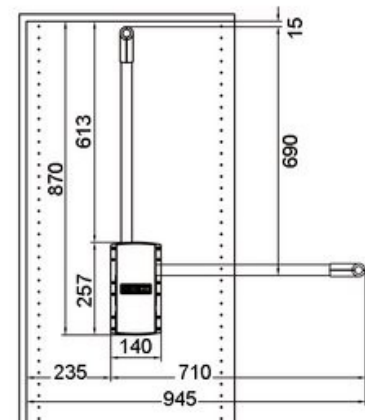

Kleiderlifte

Listenpreise:
in Euro zzgl. gesetzlicher MwSt.

Artikelnummer	Beschreibung	Belastung	VE	Listenpreis
50.799.05	Kleiderlift Servetto Standard Gehäuse, Eckteile, Zugstange KST Schwarz, Stange Stahl vernickelt, Breite 440-610mm	10kg	1 Grt.	88,00
50.799.06	Kleiderlift Servetto Standard Gehäuse, Eckteile, Zugstange KST Schwarz, Stange Stahl vernickelt, Breite 600-1000mm	10kg	1 Grt.	92,40
50.799.07	Kleiderlift Servetto Standard Gehäuse, Eckteile, Zugstange KST Schwarz, Stange Stahl vernickelt, Breite 770-1200mm	10kg	1 Grt.	92,40
50.799.24	Kleiderlift Servetto Standard Gehäuse, Eckteile, Zugstange KST Schwarz, Stange Metall Grau, Breite 440-610mm	10kg	1 Grt.	74,80
50.799.25	Kleiderlift Servetto Standard Gehäuse, Eckteile, Zugstange KST Schwarz, Stange Metall Grau, Breite 600-1000mm	10kg	1 Grt.	79,20
50.799.26	Kleiderlift Servetto Standard Gehäuse, Eckteile, Zugstange KST Schwarz, Stange Metall Grau, Breite 770-1200mm	10kg	1 Grt.	79,20
50.799.27	Kleiderlift Servetto Standard Gehäuse, Eckteile, Zugstange KST Grau, Stange Metall Grau, Breite 440-610mm	10kg	1 Grt.	81,40
50.799.28	Kleiderlift Servetto Standard Gehäuse, Eckteile, Zugstange KST Grau, Stange Metall Grau, Breite 600-1000mm	10kg	1 Grt.	83,60
50.799.29	Kleiderlift Servetto Standard Gehäuse, Eckteile, Zugstange KST Grau, Stange Metall Grau, Breite 770-1200mm	10kg	1 Grt.	83,60

Artikelnummer	Beschreibung	Belastung	VE	Listenpreis
50.799.04	Kleiderlift Servetto Professional Gehäuse, KST Schwarz, Stange Stahl vernickelt, Breite 870-1190mm	15kg	1 Grt.	233,20

Artikelnummer	Beschreibung	Belastung	VE	Listenpreis
50.799.90	Kleiderlift Servetto Super Gehäuse, KST Schwarz, Stange Stahl Grau, Breite 800-1100mm	12,5kg	1 Grt.	143,00
50.799.91	Kleiderlift Servetto Super Pro Gehäuse, KST Schwarz, Stange Stahl Grau, Breite 800-1100mm	18kg	1 Grt.	250,80