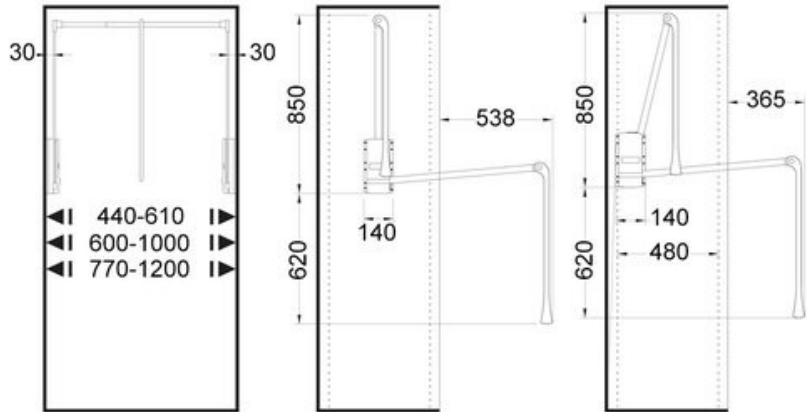

Kleiderlifte

Listenpreise:
in Euro zzgl. gesetzlicher MwSt.

Artikelnummer	Beschreibung	Belastung	VE	Listenpreis
50.799.05	Kleiderlift Servetto Standard Gehäuse, Eckteile, Zugstange KST Schwarz, Stange Stahl vernickelt, Breite 440-610mm	10kg	1 Grt.	88,00
50.799.06	Kleiderlift Servetto Standard Gehäuse, Eckteile, Zugstange KST Schwarz, Stange Stahl vernickelt, Breite 600-1000mm	10kg	1 Grt.	92,40
50.799.07	Kleiderlift Servetto Standard Gehäuse, Eckteile, Zugstange KST Schwarz, Stange Stahl vernickelt, Breite 770-1200mm	10kg	1 Grt.	92,40
50.799.24	Kleiderlift Servetto Standard Gehäuse, Eckteile, Zugstange KST Schwarz, Stange Metall Grau, Breite 440-610mm	10kg	1 Grt.	74,80
50.799.25	Kleiderlift Servetto Standard Gehäuse, Eckteile, Zugstange KST Schwarz, Stange Metall Grau, Breite 600-1000mm	10kg	1 Grt.	79,20
50.799.26	Kleiderlift Servetto Standard Gehäuse, Eckteile, Zugstange KST Schwarz, Stange Metall Grau, Breite 770-1200mm	10kg	1 Grt.	79,20
50.799.27	Kleiderlift Servetto Standard Gehäuse, Eckteile, Zugstange KST Grau, Stange Metall Grau, Breite 440-610mm	10kg	1 Grt.	81,40
50.799.28	Kleiderlift Servetto Standard Gehäuse, Eckteile, Zugstange KST Grau, Stange Metall Grau, Breite 600-1000mm	10kg	1 Grt.	83,60
50.799.29	Kleiderlift Servetto Standard Gehäuse, Eckteile, Zugstange KST Grau, Stange Metall Grau, Breite 770-1200mm	10kg	1 Grt.	83,60

Artikelnummer	Beschreibung	Belastung	VE	Listenpreis
50.799.04	Kleiderlift Servetto Professional Gehäuse, KST Schwarz, Stange Stahl vernickelt, Breite 870-1190mm	15kg	1 Grt.	233,20

Artikelnummer	Beschreibung	Belastung	VE	Listenpreis
50.799.90	Kleiderlift Servetto Super Gehäuse, KST Schwarz, Stange Stahl Grau, Breite 800-1100mm	12,5kg	1 Grt.	143,00
50.799.91	Kleiderlift Servetto Super Pro Gehäuse, KST Schwarz, Stange Stahl Grau, Breite 800-1100mm	18kg	1 Grt.	250,80