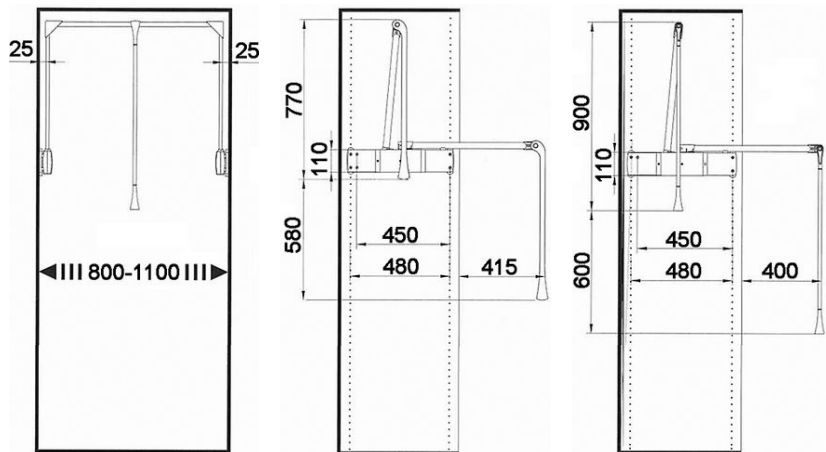

Kleiderlifte

Listenpreise:
in Euro zzgl. gesetzlicher MwSt.

Artikelnummer	Beschreibung	Belastung	VE	Listenpreis
50.799.05	Kleiderlift Servetto Standard Gehäuse, Eckteile, Zugstange KST Schwarz, Stange Stahl vernickelt, Breite 440-610mm	10kg	1 Grt.	88,00
50.799.06	Kleiderlift Servetto Standard Gehäuse, Eckteile, Zugstange KST Schwarz, Stange Stahl vernickelt, Breite 600-1000mm	10kg	1 Grt.	92,40
50.799.07	Kleiderlift Servetto Standard Gehäuse, Eckteile, Zugstange KST Schwarz, Stange Stahl vernickelt, Breite 770-1200mm	10kg	1 Grt.	92,40
50.799.24	Kleiderlift Servetto Standard Gehäuse, Eckteile, Zugstange KST Schwarz, Stange Metall Grau, Breite 440-610mm	10kg	1 Grt.	74,80
50.799.25	Kleiderlift Servetto Standard Gehäuse, Eckteile, Zugstange KST Schwarz, Stange Metall Grau, Breite 600-1000mm	10kg	1 Grt.	79,20
50.799.26	Kleiderlift Servetto Standard Gehäuse, Eckteile, Zugstange KST Schwarz, Stange Metall Grau, Breite 770-1200mm	10kg	1 Grt.	79,20
50.799.27	Kleiderlift Servetto Standard Gehäuse, Eckteile, Zugstange KST Grau, Stange Metall Grau, Breite 440-610mm	10kg	1 Grt.	81,40
50.799.28	Kleiderlift Servetto Standard Gehäuse, Eckteile, Zugstange KST Grau, Stange Metall Grau, Breite 600-1000mm	10kg	1 Grt.	83,60
50.799.29	Kleiderlift Servetto Standard Gehäuse, Eckteile, Zugstange KST Grau, Stange Metall Grau, Breite 770-1200mm	10kg	1 Grt.	83,60

Artikelnummer	Beschreibung	Belastung	VE	Listenpreis
50.799.04	Kleiderlift Servetto Professional Gehäuse, KST Schwarz, Stange Stahl vernickelt, Breite 870-1190mm	15kg	1 Grt.	233,20

Artikelnummer	Beschreibung	Belastung	VE	Listenpreis
50.799.90	Kleiderlift Servetto Super Gehäuse, KST Schwarz, Stange Stahl Grau, Breite 800-1100mm	12,5kg	1 Grt.	143,00
50.799.91	Kleiderlift Servetto Super Pro Gehäuse, KST Schwarz, Stange Stahl Grau, Breite 800-1100mm	18kg	1 Grt.	250,80