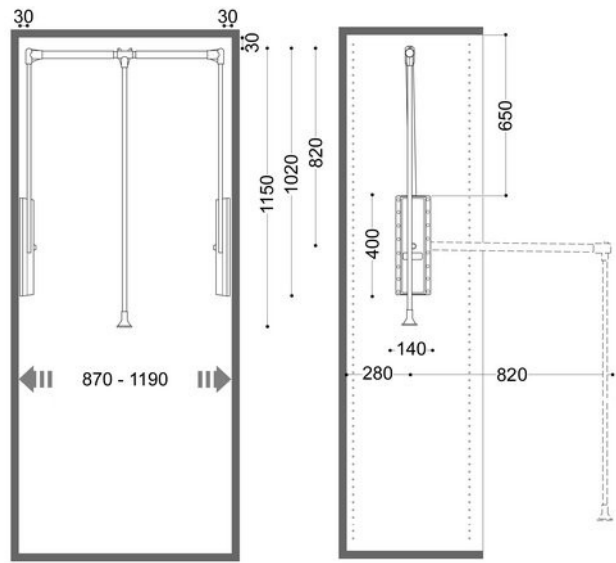

Kleiderlifte

Listenpreise:
in Euro zzgl. gesetzlicher MwSt.

Artikelnummer	Beschreibung	Belastung	VE	Listenpreis
50.799.05	Kleiderlift Servetto Standard Gehäuse, Eckteile, Zugstange KST Schwarz, Stange Stahl vernickelt, Breite 440-610mm	10kg	1 Grt.	88,00
50.799.06	Kleiderlift Servetto Standard Gehäuse, Eckteile, Zugstange KST Schwarz, Stange Stahl vernickelt, Breite 600-1000mm	10kg	1 Grt.	92,40
50.799.07	Kleiderlift Servetto Standard Gehäuse, Eckteile, Zugstange KST Schwarz, Stange Stahl vernickelt, Breite 770-1200mm	10kg	1 Grt.	92,40
50.799.24	Kleiderlift Servetto Standard Gehäuse, Eckteile, Zugstange KST Schwarz, Stange Metall Grau, Breite 440-610mm	10kg	1 Grt.	74,80
50.799.25	Kleiderlift Servetto Standard Gehäuse, Eckteile, Zugstange KST Schwarz, Stange Metall Grau, Breite 600-1000mm	10kg	1 Grt.	79,20
50.799.26	Kleiderlift Servetto Standard Gehäuse, Eckteile, Zugstange KST Schwarz, Stange Metall Grau, Breite 770-1200mm	10kg	1 Grt.	79,20
50.799.27	Kleiderlift Servetto Standard Gehäuse, Eckteile, Zugstange KST Grau, Stange Metall Grau, Breite 440-610mm	10kg	1 Grt.	81,40
50.799.28	Kleiderlift Servetto Standard Gehäuse, Eckteile, Zugstange KST Grau, Stange Metall Grau, Breite 600-1000mm	10kg	1 Grt.	83,60
50.799.29	Kleiderlift Servetto Standard Gehäuse, Eckteile, Zugstange KST Grau, Stange Metall Grau, Breite 770-1200mm	10kg	1 Grt.	83,60

Artikelnummer	Beschreibung	Belastung	VE	Listenpreis
50.799.04	Kleiderlift Servetto Professional Gehäuse, KST Schwarz, Stange Stahl vernickelt, Breite 870-1190mm	15kg	1 Grt.	233,20

Artikelnummer	Beschreibung	Belastung	VE	Listenpreis
50.799.90	Kleiderlift Servetto Super Gehäuse, KST Schwarz, Stange Stahl Grau, Breite 800-1100mm	12,5kg	1 Grt.	143,00
50.799.91	Kleiderlift Servetto Super Pro Gehäuse, KST Schwarz, Stange Stahl Grau, Breite 800-1100mm	18kg	1 Grt.	250,80