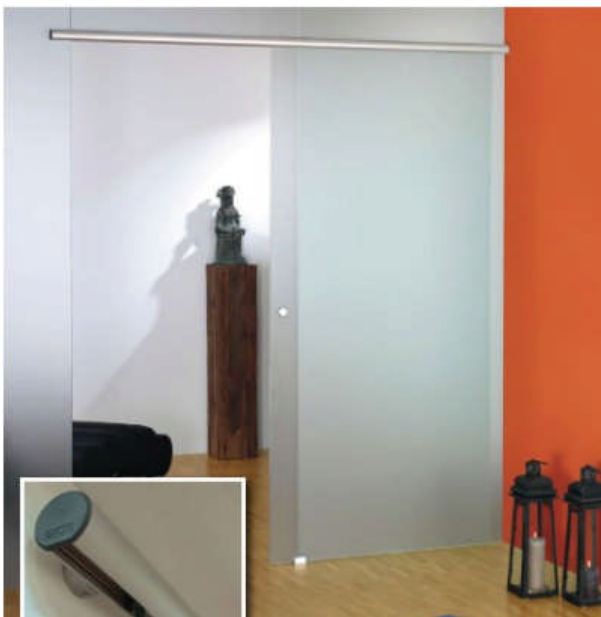

EKU Porta 40 GLE

EKU Porta 40

GLE / GLK

für Glas - Schiebetüren
 bis max. Türgewichte bis 40kg.

Komplettsets mit allen Beschlagteile und
 Laufschiene 2,0m

Listenpreise:

in Euro zzgl. gesetzlicher MwSt.

Konditionen :

bekannt oder auf Anfrage

Porta 40 GLE

EKU Porta 40 GLK

Porta 40 GLK

Artikelnummer	Beschreibung	Oberfläche	VE	Listenpreis
Porta40 GLK	EKU Porta Schiebetürbeschlag Glas bis 40kg	EV1	1 Grt.	372,79
Porta40 GLE-EV1	EKU Porta Schiebetürbeschlag Glas bis 40kg	EV1	1 Grt.	293,00
Porta40 GLE-EF	EKU Porta Schiebetürbeschlag Glas bis 40kg	ES-Optik	1 Grt.	318,34

EKU Porta 40 GLE

- für 1 Glastür bis 40 kg
- System Designlaufschiene eckig
- Wandmontage
- Design Alu-Blende zu Klemmschuh
- VPE = Stück

Artikel	1-türig	Bestell-Nr.	VPE
komplette Garnitur		5834 0552	1
Tragschraube	2 x		
Laufwerk	2 x		
Klemmschuh	2 x		
Schienenstopper	2 x		
Bodenführung	1 x		
Endkappe linke Seite	1 x		
Endkappe rechte Seite	1 x		
Distanzstücke Bodenführung	1 x		
Schrauben	1 x		
Laufschiene 2000 x 36 x 52 mm	1 x		
Clipblende 2000 x 8,5 x 52 mm	1 x		