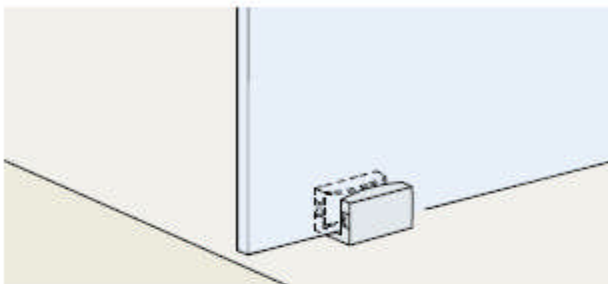

EKU Porta 40 GLE

- für 1 Glastür bis 40 kg
- System Designlaufschiene eckig
- Wandmontage
- Design Alu-Blende zu Klemmschuh
- VPE = Stück

Artikel	1-türig	Bestell-Nr.	VPE
komplette Garnitur		5834 0552	1
Tragschraube	2 x		
Laufwerk	2 x		
Klemmschuh	2 x		
Schienenstopper	2 x		
Bodenführung	1 x		
Endkappe linke Seite	1 x		
Endkappe rechte Seite	1 x		
Distanzstücke Bodenführung	1 x		
Schrauben	1 x		
Laufschiene 2000 x 36 x 52 mm	1 x		
Clipblende 2000 x 8,5 x 52 mm	1 x		

Bodenstopper.

Einbaubeispiele

BFB GmbH - Daimlerstrasse 12 - 71083 Herrenberg

Telefon 07032-2028-0 / Telefax 07032-2028-20

www.bfb-gmbh.de info@bfb-gmbh.de

EKU Porta 40 GLK

- für 1 Glastür bis 40 kg
- System Designlaufschiene
- Wandmontage
- Lauftechnik in die Designlaufschiene integriert
- Glas wird an der Oberkante mit dem Glasfixierungsprofil verklebt, das mit den Laufwerken verbunden ist
- VPE = Stück

Artikel	1-türig	Bestell-Nr.	VPE
komplette Garnitur		5834 0537	1
Tragschraube	2 x		
Laufwerk	2 x		
Laufwerkhalter	2 x		
Abdeckkappe	2 x		
Schienenstopper	2 x		
Wandbefestigung	5 x		
Nutstein	5 x		
2 K-Kleber	1 x		
Bodenführung	1 x		
Schrauben	2 x		
Laufschiene 1900 x 35 x 33 mm	1 x		
Fixierungsprofil 2 x 990 x 6 x 33 mm	1 x		