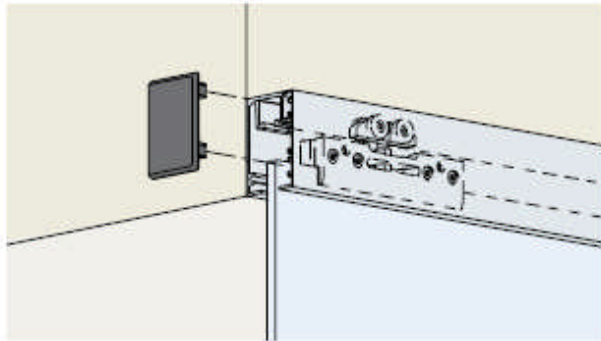

EKU Porta 40 GLE

EKU Porta 40

GLE / GLK

für Glas - Schiebetüren
 bis max. Türgewichte bis 40kg.

Komplettsets mit allen Beschlagteile und
 Laufschiene 2,0m

Listenpreise:

in Euro zzgl. gesetzlicher MwSt.

Konditionen :

bekannt oder auf Anfrage

Porta 40 GLE

EKU Porta 40 GLK

Porta 40 GLK

Artikelnummer	Beschreibung	Oberfläche	VE	Listenpreis
Porta40 GLK	EKU Porta Schiebetürbeschlag Glas bis 40kg	EV1	1 Grt.	372,79
Porta40 GLE-EV1	EKU Porta Schiebetürbeschlag Glas bis 40kg	EV1	1 Grt.	293,00
Porta40 GLE-EF	EKU Porta Schiebetürbeschlag Glas bis 40kg	ES-Optik	1 Grt.	318,34

EKU Porta 40 GLE

- für 1 Glastür bis 40 kg
- System Designlaufschiene eckig
- Wandmontage
- Design Alu-Blende zu Klemmschuh
- VPE = Stück

Artikel	1-türig	Bestell-Nr.	VPE
komplette Garnitur		5834 0552	1
Tragschraube	2 x		
Laufwerk	2 x		
Klemmschuh	2 x		
Schienenstopper	2 x		
Bodenführung	1 x		
Endkappe linke Seite	1 x		
Endkappe rechte Seite	1 x		
Distanzstücke Bodenführung	1 x		
Schrauben	1 x		
Laufschiene 2000 x 36 x 52 mm	1 x		
Clipblende 2000 x 8,5 x 52 mm	1 x		