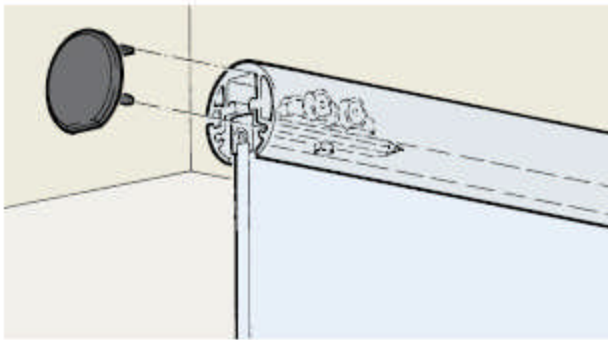

EKU Porta 40 GLE

- für 1 Glastür bis 40 kg
- System Designlaufschiene eckig
- Wandmontage
- Design Alu-Blende zu Klemmschuh
- VPE = Stück

Artikel	1-türig	Bestell-Nr.	VPE
komplette Garnitur		5834 0552	1
Tragschraube	2 x		
Laufwerk	2 x		
Klemmschuh	2 x		
Schienenstopper	2 x		
Bodenführung	1 x		
Endkappe linke Seite	1 x		
Endkappe rechte Seite	1 x		
Distanzstücke Bodenführung	1 x		
Schrauben	1 x		
Laufschiene 2000 x 36 x 52 mm	1 x		
Clipblende 2000 x 8,5 x 52 mm	1 x		

Bodenstopper.

Einbaubeispiele

BFB GmbH - Daimlerstrasse 12 - 71083 Herrenberg

Telefon 07032-2028-0 / Telefax 07032-2028-20

www.bfb-gmbh.de info@bfb-gmbh.de

EKU Porta 40 GLK

- für 1 Glastür bis 40 kg
- System Designlaufschiene
- Wandmontage
- Lauftechnik in die Designlaufschiene integriert
- Glas wird an der Oberkante mit dem Glasfixierungsprofil verklebt, das mit den Laufwerken verbunden ist
- VPE = Stück

Artikel	1-türig	Bestell-Nr.	VPE
komplette Garnitur		5834 0537	1
Tragschraube	2 x		
Laufwerk	2 x		
Laufwerkhalter	2 x		
Abdeckkappe	2 x		
Schienenstopper	2 x		
Wandbefestigung	5 x		
Nutstein	5 x		
2 K-Kleber	1 x		
Bodenführung	1 x		
Schrauben	2 x		
Laufschiene 1900 x 35 x 33 mm	1 x		
Fixierungsprofil 2 x 990 x 6 x 33 mm	1 x		