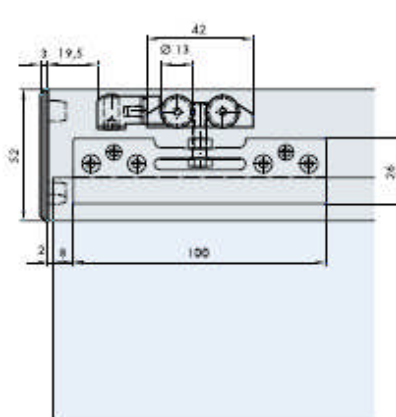

EKU Porta 40 GLE

- für 1 Glastür bis 40 kg
- System Designlaufschiene eckig
- Wandmontage
- Design Alu-Blende zu Klemmschuh
- VPE = Stück

Artikel	1-türig	Bestell-Nr.	VPE
komplette Garnitur		5834 0552	1
Tragschraube	2 x		
Laufwerk	2 x		
Klemmschuh	2 x		
Schienenstopper	2 x		
Bodenführung	1 x		
Endkappe linke Seite	1 x		
Endkappe rechte Seite	1 x		
Distanzstücke Bodenführung	1 x		
Schrauben	1 x		
Laufschiene 2000 x 36 x 52 mm	1 x		
Clipblende 2000 x 8,5 x 52 mm	1 x		

Einbaubeispiele