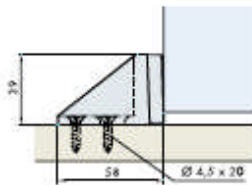

EKU Porta 40 GLE

- für 1 Glastür bis 40 kg
- System Designlaufschiene eckig
- Wandmontage
- Design Alu-Blende zu Klemmschuh
- VPE = Stück

Artikel	1-türig	Bestell-Nr.	VPE
komplette Garnitur		5834 0552	1
Tragschraube	2 x		
Laufwerk	2 x		
Klemmschuh	2 x		
Schienenstopper	2 x		
Bodenführung	1 x		
Endkappe linke Seite	1 x		
Endkappe rechte Seite	1 x		
Distanzstücke Bodenführung	1 x		
Schrauben	1 x		
Laufschiene 2000 x 36 x 52 mm	1 x		
Clipblende 2000 x 8,5 x 52 mm	1 x