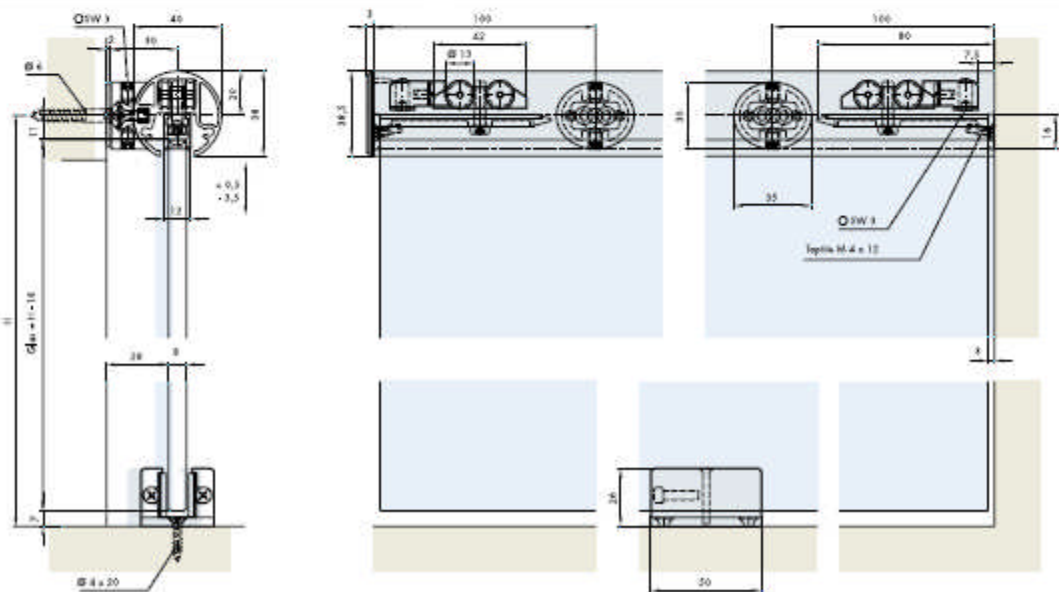

Einbaubeispiele