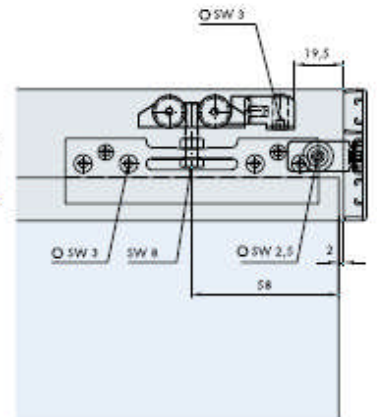

EKU Porta 40 GLE

- für 1 Glastür bis 40 kg
- System Designlaufschiene eckig
- Wandmontage
- Design Alu-Blende zu Klemmschuh
- VPE = Stück

Artikel	1-türig	Bestell-Nr.	VPE
komplette Garnitur		5834 0552	1
Tragschraube	2 x		
Laufwerk	2 x		
Klemmschuh	2 x		
Schienenstopper	2 x		
Bodenführung	1 x		
Endkappe linke Seite	1 x		
Endkappe rechte Seite	1 x		
Distanzstücke Bodenführung	1 x		
Schrauben	1 x		
Laufschiene 2000 x 36 x 52 mm	1 x		
Clipblende 2000 x 8,5 x 52 mm	1 x		

Einbaubeispiele