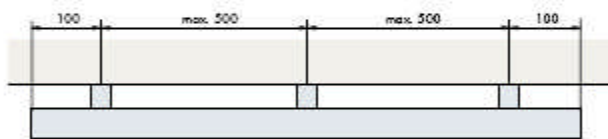

Wandmontage