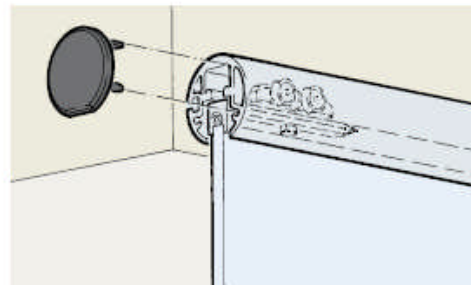

EKU Porta 40 GLE

EKU Porta 40

GLE / GLK

für Glas - Schiebetüren
 bis max. Türgewichte bis 40kg.

Komplettsets mit allen Beschlagteile und
 Laufschiene 2,0m

Listenpreise:

in Euro zzgl. gesetzlicher MwSt.

Konditionen :

bekannt oder auf Anfrage

Porta 40 GLE

EKU Porta 40 GLK

Porta 40 GLK

Artikelnummer	Beschreibung	Oberfläche	VE	Listenpreis
Porta40 GLK	EKU Porta Schiebetürbeschlag Glas bis 40kg	EV1	1 Grt.	372,79
Porta40 GLE-EV1	EKU Porta Schiebetürbeschlag Glas bis 40kg	EV1	1 Grt.	293,00
Porta40 GLE-EF	EKU Porta Schiebetürbeschlag Glas bis 40kg	ES-Optik	1 Grt.	318,34

EKU Porta 40 GLE

- für 1 Glastür bis 40 kg
- System Designlaufschiene eckig
- Wandmontage
- Design Alu-Blende zu Klemmschuh
- VPE = Stück

Artikel	1-türig	Bestell-Nr.	VPE
komplette Garnitur		5834 0552	1
Tragschraube	2 x		
Laufwerk	2 x		
Klemmschuh	2 x		
Schienenstopper	2 x		
Bodenführung	1 x		
Endkappe linke Seite	1 x		
Endkappe rechte Seite	1 x		
Distanzstücke Bodenführung	1 x		
Schrauben	1 x		
Laufschiene 2000 x 36 x 52 mm	1 x		
Clipblende 2000 x 8,5 x 52 mm	1 x		