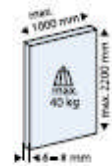

EKU Porta 40 GLE

- für 1 Glastür bis 40 kg
- System Designlaufschiene eckig
- Wandmontage
- Design Alu-Blende zu Klemmschuh
- VPE = Stück