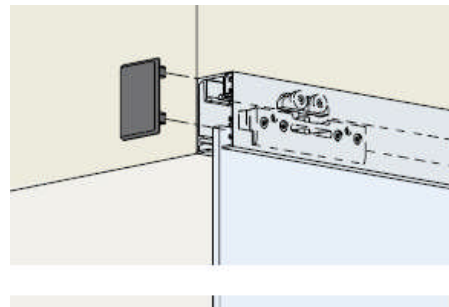

EKU Porta 40 GLE

EKU Porta 40

GLE / GLK

für Glas - Schiebetüren
 bis max. Türgewichte bis 40kg.

Komplettsets mit allen Beschlagteile und
 Laufschiene 2,0m

Listenpreise:

in Euro zzgl. gesetzlicher MwSt.

Konditionen :

bekannt oder auf Anfrage

Porta 40 GLE

EKU Porta 40 GLK

Porta 40 GLK

Artikelnummer	Beschreibung	Oberfläche	VE	Listenpreis
Porta40 GLK	EKU Porta Schiebetürbeschlag Glas bis 40kg	EV1	1 Grt.	372,79
Porta40 GLE-EV1	EKU Porta Schiebetürbeschlag Glas bis 40kg	EV1	1 Grt.	293,00
Porta40 GLE-EF	EKU Porta Schiebetürbeschlag Glas bis 40kg	ES-Optik	1 Grt.	318,34

EKU Porta 40 GLE

- für 1 Glastür bis 40 kg
- System Designlaufschiene eckig
- Wandmontage
- Design Alu-Blende zu Klemmschuh
- VPE = Stück

Artikel	1-türig	Bestell-Nr.	VPE
komplette Garnitur		5834 0552	1
Tragschraube	2 x		
Laufwerk	2 x		
Klemmschuh	2 x		
Schienenstopper	2 x		
Bodenführung	1 x		
Endkappe linke Seite	1 x		
Endkappe rechte Seite	1 x		
Distanzstücke Bodenführung	1 x		
Schrauben	1 x		
Laufschiene 2000 x 36 x 52 mm	1 x		
Clipblende 2000 x 8,5 x 52 mm	1 x		