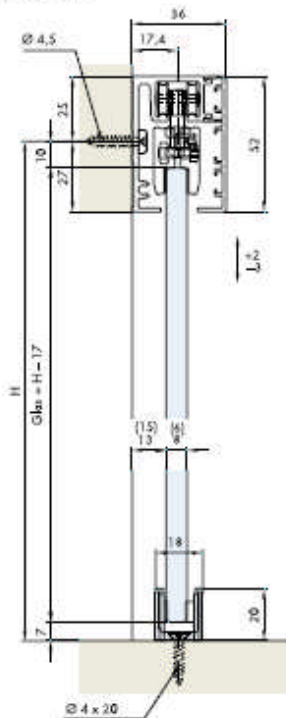

EKU Porta 40 GLE

- für 1 Glastür bis 40 kg
- System Designlaufschiene eckig
- Wandmontage
- Design Alu-Blende zu Klemmschuh
- VPE = Stück

Artikel	1-türig	Bestell-Nr.	VPE
komplette Garnitur		5834 0552	1
Tragschraube	2 x		
Laufwerk	2 x		
Klemmschuh	2 x		
Schienenstopper	2 x		
Bodenführung	1 x		
Endkappe linke Seite	1 x		
Endkappe rechte Seite	1 x		
Distanzstücke Bodenführung	1 x		
Schrauben	1 x		
Laufschiene 2000 x 36 x 52 mm	1 x		
Clipblende 2000 x 8,5 x 52 mm	1 x		

Einbaubeispiele