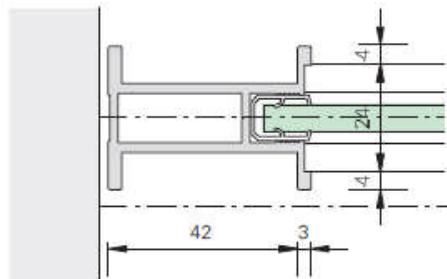

**Aufbau**

**Rahmenprofil, seitlich**

**ST 2000**

- EV1 eloxiert ○
- Lack weiss ○
- Edelstahlfinish ○

**ST 2100**

- EV1 eloxiert ○
- Lack weiss ○
- Edelstahlfinish ○

**ST 2400**

- EV1 eloxiert ○
- Lack weiss ○
- Edelstahlfinish ○

**ST 2500**

- EV1 eloxiert ○
- Lack weiss ○
- Edelstahlfinish ○

**Deckenschienen**

<p><b>Artikelnummer 307</b></p> 	<p><b>Artikelnummer 305</b></p> 	<p><b>Artikelnummer 320</b></p> 	
---	---	--	---

**Bodenschienen aufgesetzt (zum Kleben)**

#### Breitenmaße