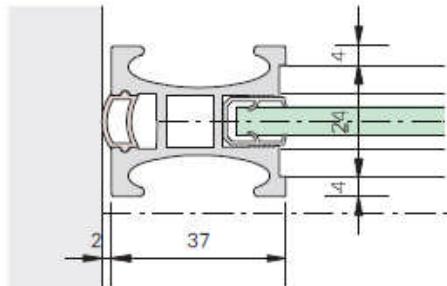

**Aufbau**

**Rahmenprofil, seitlich**

**ST 2000**

- EV1 eloxiert ○
- Lack weiss ○
- Edelstahlfinish ○

**ST 2100**

- EV1 eloxiert ○
- Lack weiss ○
- Edelstahlfinish ○

**ST 2400**

- EV1 eloxiert ○
- Lack weiss ○
- Edelstahlfinish ○

**ST 2500**

- EV1 eloxiert ○
- Lack weiss ○
- Edelstahlfinish ○

**Deckenschienen**

<p><b>Artikelnummer 307</b></p> 	<p><b>Artikelnummer 305</b></p> 	<p><b>Artikelnummer 320</b></p> 	
---	---	--	---

**Bodenschienen aufgesetzt (zum Kleben)**

### Maßaufnahme gerade Anlagen

#### Breitenmaße