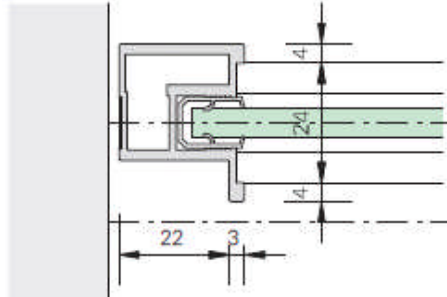

**Aufbau**

**Rahmenprofil, seitlich**

**ST 2000**

- EV1 eloxiert ○
- Lack weiss ○
- Edelstahlfinish ○

**ST 2100**

- EV1 eloxiert ○
- Lack weiss ○
- Edelstahlfinish ○

**ST 2400**

- EV1 eloxiert ○
- Lack weiss ○
- Edelstahlfinish ○

**ST 2500**

- EV1 eloxiert ○
- Lack weiss ○
- Edelstahlfinish ○

**Deckenschienen**

<p><b>Artikelnummer 307</b></p> 	<p><b>Artikelnummer 305</b></p> 	<p><b>Artikelnummer 320</b></p> 	
---	---	--	---

**Bodenschienen aufgesetzt (zum Kleben)**

### Maßaufnahme gerade Anlagen