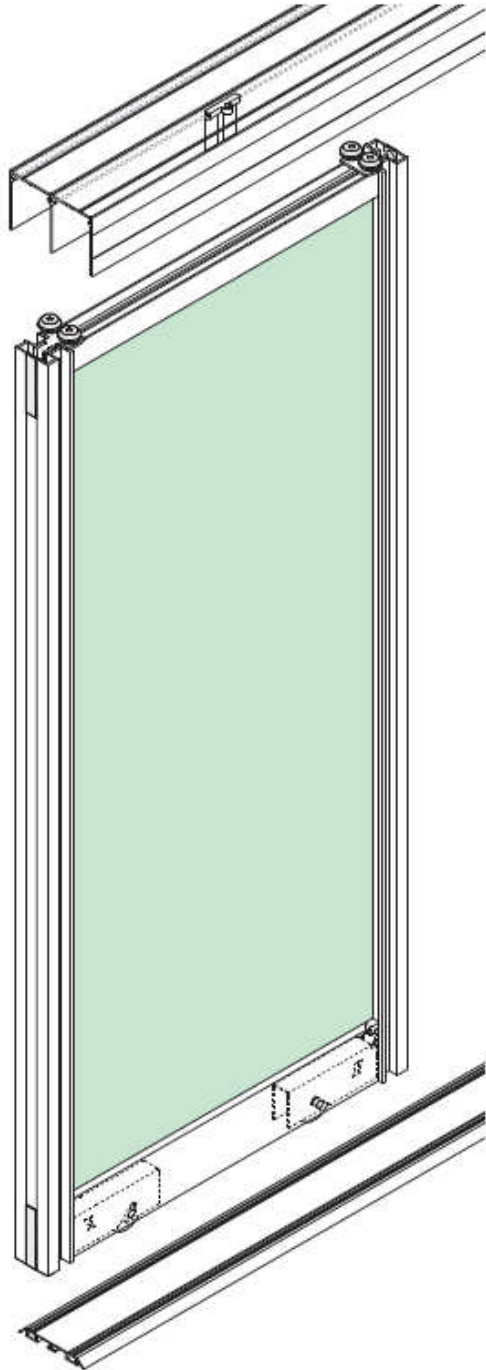

**Aufbau**

**Rahmenprofil, seitlich**

**ST 2000**

- EV1 eloxiert ○
- Lack weiss ○
- Edelstahlfinish ○

**ST 2100**

- EV1 eloxiert ○
- Lack weiss ○
- Edelstahlfinish ○

**ST 2400**

- EV1 eloxiert ○
- Lack weiss ○
- Edelstahlfinish ○

**ST 2500**

- EV1 eloxiert ○
- Lack weiss ○
- Edelstahlfinish ○

**Deckenschienen**

<p><b>Artikelnummer 307</b></p> 	<p><b>Artikelnummer 305</b></p> 	<p><b>Artikelnummer 320</b></p> 	
---	---	--	---

**Bodenschienen aufgesetzt (zum Kleben)**

<p><b>Artikelnummer 308</b></p> 	<p><b>Artikelnummer 306</b></p> 	<p><b>Artikelnummer 321</b></p> 	
---	---	--	---

**Bodenschienen zum Einlassen in Holzböden auch in Kombination mit Grundprofil 319**

<p><b>Artikelnummer 318</b></p> 	
--	---

#### Breitenmaße