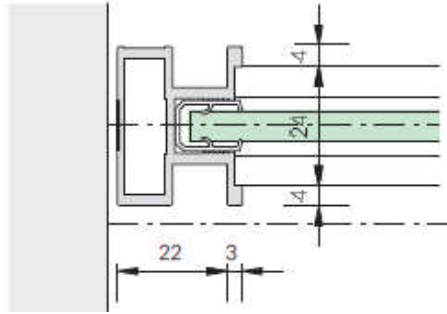

**Aufbau**

**Rahmenprofil, seitlich**

**ST 2000**

- EV1 eloxiert ○
- Lack weiss ○
- Edelstahlfinish ○

**ST 2100**

- EV1 eloxiert ○
- Lack weiss ○
- Edelstahlfinish ○

**ST 2400**

- EV1 eloxiert ○
- Lack weiss ○
- Edelstahlfinish ○

**ST 2500**

- EV1 eloxiert ○
- Lack weiss ○
- Edelstahlfinish ○

**Deckenschienen**

<p><b>Artikelnummer 307</b></p> 	<p><b>Artikelnummer 305</b></p> 	<p><b>Artikelnummer 320</b></p> 	
---	---	--	---

**Bodenschienen aufgesetzt (zum Kleben)**

### Maßaufnahme gerade Anlagen

#### Breitenmaße