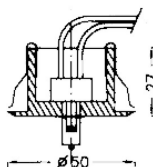

**Lichtpunkt Mini**  
 12 Volt / 10Watt  
 Sockel G4.  
 Inkl. Zuleitung 150mm  
 mit AMP-Stecker.

**Durchm. Bohrung : 27mm**

Art.-Nr.	Farbe Gehäuse	Leistung	Listenpreis
31.010.11	Weiß	10 Watt	18,15
31.010.14	glanz verchromt	10 Watt	18,15
31.010.15	glanz Gold	10 Watt	18,15