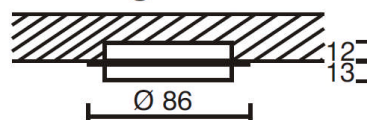

Bohrung: Ø 78 mm

Teil-Einbauleuchte RONDO

230/240 Volt / 7 Watt
geringe Temperaturentwicklung
hohe mittlere Lebensdauer
(ca. 6000 Std.)
Ohne Vorschaltgerät zu betreiben.
Inklusive Zuleitung 2m mit
Eurostecker.

Art.-Nr.	Gehäusefarbe	Leistung	Zuleitung	Listenpreis
31.092.081	Weiß	7 Watt	2m mit Eurostecker	53,38
31.092.084	glanz verchromt	7 Watt	2m mit Eurostecker	53,38
31.092.085	glanz Gold	7 Watt	2m mit Eurostecker	53,38
31.092.086	Silber	7 Watt	2m mit Eurostecker	53,38