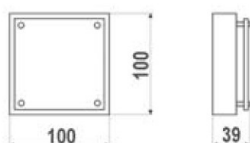

„Halogen Unterbauleuchten“

**Halogen Unterbauleuchten
12 Volt, 20 Watt
mit vorgesetztem Mattglas.**

Leuchtenset's mit Trafo.
Zuleitung zum Trafo 1,8m.
Leitungen an den Leuchten 1,8m.

Art.-Nr.	Beschreibung	Oberfläche	VPE	Listenpreis
50.40.095	3er Set mit Trafo	Aluminium / Glas matt	1 Set	113,00
50.40.096	3er Set mit Trafo	Edelstahl / Glas matt	1 Set	113,00
50.40.098	5er Set mit Trafo	Aluminium / Glas matt	1 Set	174,00
50.40.099	5er Set mit Trafo	Edelstahl / Glas matt	1 Set	174,00

**Halogen Unterbauleuchten
12 Volt, 20 Watt
mit vorgesetztem Mattglas.**

Leuchtenset's mit Trafo, Wippschalter an
einer Leuchte oder Berührungsschalter
Zuleitung zum Trafo 1,8m.
Leitungen an den Leuchten 1,8m.