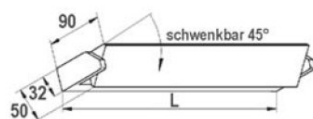

**Küchen- und Vitrinenleuchte
45° schwenkbar**

Aluminium EV1 eloxiert oder
Edelstahlfarben
Ausladung 90mm
Höhe 50mm

Inklusive Dekor-Glasscheibe, 2m
Anschlussleitung und
Stecker lose