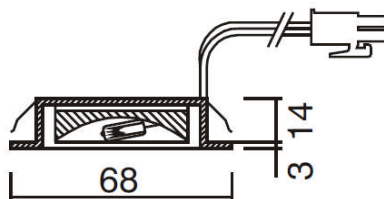

**Einbauleuchte CLIP 68**

12 Volt / 10/20Watt  
Sockel G4, geringe Einbautiefe  
flacher Abdeckring mit Steck-  
rastung.

Inkl. Zuleitung 2m mit AMP-  
Stecker lose.

**Bohrung : 58mm**

Art.-Nr.	Farbe Abdeckring	Glas	Leistung	Listenpreis
31.099.011	Weiß	ohne	10 Watt	14,80
31.099.211	Weiß	matt	10 Watt	15,55
31.099.021	Weiß	ohne	20 Watt	14,80
31.099.221	Weiß	matt	20 Watt	15,55
31.099.014	glanz verchromt	ohne	10 Watt	14,80
31.099.214	glanz verchromt	matt	10 Watt	15,55
31.099.024	glanz verchromt	ohne	20 Watt	14,80
31.099.224	glanz verchromt	matt	20 Watt	15,55
31.099.015	glanz Gold	ohne	10 Watt	14,80
31.099.215	glanz Gold	matt	10 Watt	15,55
31.099.025	glanz Gold	ohne	20 Watt	14,80
31.099.225	glanz Gold	matt	20 Watt	15,55
31.099.016	Silber	ohne	10 Watt	14,80
31.099.216	Silber	matt	10 Watt	15,55
31.099.026	Silber	ohne	20 Watt	14,80
31.099.226	Silber	matt	20 Watt	15,55