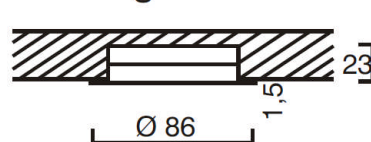

Bohrung: Ø 78 mm