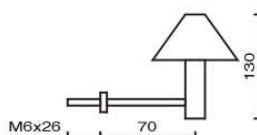

Auf- Anbauleuchte PEN 2

12 Volt / 20Watt, Sockel G4 mit Glasrohr matt Weiß. Mit und ohne Schalter lieferbar. Inkl. Zuleitung 300mm mit AMP-Stecker.

Art.-Nr.	Gehäuse	Schalter	Leistung	Listenpreis
32.188.226	Silber, Glas satiniert	mit	20 Watt	33,75
32.188.229	matt vernickelt, Glas satiniert	mit	20 Watt	33,75
32.189.226	Silber, Glas satiniert	ohne	20 Watt	27,00
32.189.229	matt vernickelt, Glas satiniert	ohne	20 Watt	27,00