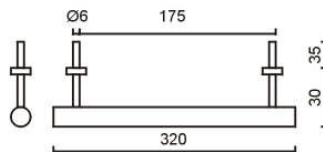

Stableuchte rund

12Volt / 2x10 Watt, Sockel G4
Länge 320mm.
Zuleitung 500mm mit AMP-Stecker.

Art.-Nr.	Farbe	Länge	Leistung	Listenpreis
32.268.316	Silber	320mm	2 x 10 Watt	38,25
32.268.319	matt vernickelt	320mm	2 x 10 Watt	38,25