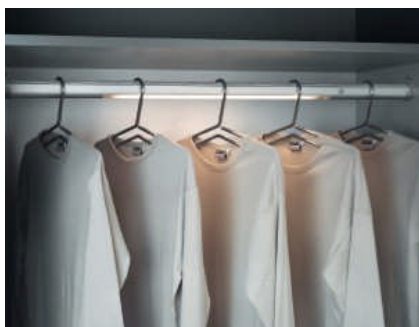

Kleiderstange mit Sensor

230 Volt 8 - 13 Watt, 3,0m
Anschlussleitung, inkl. Kleinteile
und Montagezubehör, Leuchtmittel
T5. Belastbarkeit bei gleichmäßiger
Belastung 25kg.

Art.-Nr.	Beschreibung	Länge	Leistung	Listenpreis
1676.0800	Bel. Kleiderstange T5	600-800mm	8 Watt	131,12
1676.1000	Bel. Kleiderstange T5	800-1000mm	13 Watt	140,86
1676.1200	Bel. Kleiderstange T5	1000-1200mm	13 Watt	144,22

Schrankleuchte mit Sensor

230 Volt 13-21 Watt, 4,0m
Anschlussleitung, inkl. Kleinteile,
Montagezubehör und Leuchtmittel

Art.-Nr.	Beschreibung	Länge	Leistung	Listenpreis
1678.0760	Mobilight Sensor	760mm	13 Watt	166,49
1678.0960	Mobilight Sensor	960mm	13 Watt	172,66