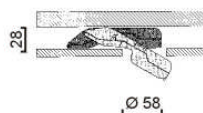

Passiv Sensoren (berührungslos)

2m Flachleitung mit Anschlussstecker für die Steuereinheit. Als Unterbau- und Einbauvariante für 10mm Bohrung. Schaltabstand ca. 10cm bei einem Sensor pro Steuereinheit.

Sensoren für Steuereinheit 38.140.003 und 38.141.001.

Art.-Nr.	Farbe	Ausführung	Abbildung	Maße	Listenpreis
39.144.003	Schwarz	0° rund Steckmon.	Ausf. 1	D10mm x 17mm	19,50
39.143.003	Schwarz	0° flach z. Ankleben	Ausf. 2	18 x 10 x 6mm	19,50
39.145.003	Schwarz	20° flach z. Schrauben	Ausf. 3	31 x 13 x 6mm	19,50
39.146.003	Schwarz	90° flach z. Schrauben	Ausf. 4	25 x 15 x 8mm	19,50