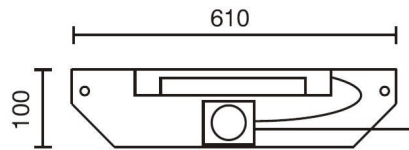

Lichtelement

230/240 Volt / 13 Watt,
Mit Bewegungsmelder 180°
Erfassungswinkel, Reichweite ca.
10m. Inkl. Zuleitung 1,8m mit
Eurostecker.

**Z.B. zur Montage unter dem
Bett, Zeit und Einschalt-
schwelle einstellbar.**

Art.-Nr.	Gehäuse	Länge	Tiefe	Leistung	Listenpreis
35.162.181	Weiß	610mm	100mm	13 Watt	115,50