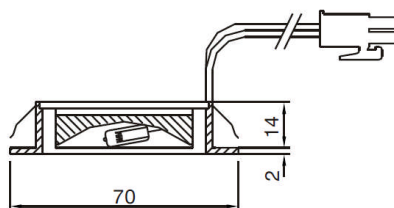

Einbauleuchte BAJO 70

12 Volt / 10/20Watt
Sockel G4, geringe Einbautiefe
flacher Abdeckring mit
Bajonettverschluss.

Inkl. Zuleitung 2m mit AMP-
Stecker lose.

Bohrung : 58mm

Art.-Nr.	Farbe Abdeckring	Glas	Leistung	Listenpreis
31.028.11	Weiß	ohne	10 Watt	16,50
31.028.21	Weiß	ohne	20 Watt	16,50
31.028.14	glanz verchromt	ohne	10 Watt	16,50
31.028.24	glanz verchromt	ohne	20 Watt	16,50
31.028.15	glanz Gold	ohne	10 Watt	16,50
31.028.25	glanz Gold	ohne	20 Watt	16,50
31.028.16	Silber	ohne	10 Watt	16,50
31.028.26	Silber	ohne	20 Watt	16,50