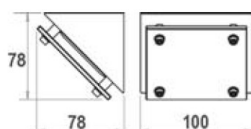

Art.-Nr.	Beschreibung	Oberfläche	VPE	Listenpreis
50.40.081	3er Set mit Trafo	Aluminium / Glas matt	1 Set	129,00
50.40.082	3er Set mit Trafo	Edelstahl / Glas matt	1 Set	129,00
50.40.083	5er Set mit Trafo	Aluminium / Glas matt	1 Set	199,00
50.40.084	5er Set mit Trafo	Edelstahl / Glas matt	1 Set	199,00
50.40.085	3er Set mit Trafo + Wippschalter	Aluminium / Glas matt	1 Set	128,00
50.40.086	3er Set mit Trafo + Wippschalter	Edelstahl / Glas matt	1 Set	128,00
50.40.087	5er Set mit Trafo + Wippschalter	Aluminium / Glas matt	1 Set	176,00
50.40.088	5er Set mit Trafo + Wippschalter	Edelstahl / Glas matt	1 Set	176,00
50.40.090	3er Set mit Trafo + Berührungssch.	Aluminium / Glas matt	1 Set	129,00
50.40.091	3er Set mit Trafo + Berührungssch.	Edelstahl / Glas matt	1 Set	129,00
50.40.092	5er Set mit Trafo + Berührungssch.	Aluminium / Glas matt	1 Set	189,00
50.40.093	5er Set mit Trafo + Berührungssch.	Edelstahl / Glas matt	1 Set	189,00