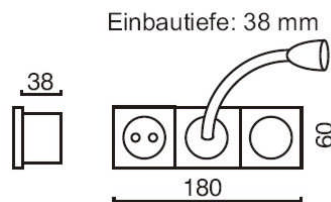

Schalter-Leuchten-Komi 3
Best. aus Schalter, Steckdose und
Leuchte, Inkl. Zuleitung 2m mit
Eurostecker und 2m Leitung mit
AMP-Stecker. Flexibler
Leuchtenarm 200mm. Verdeckte
Montage von vorne.
**Weitere Ausführungen auf
Anfrage.**

Art.-Nr.	Gehäuse	Ausladung	Leistung	Listenpreis
39.161.326	Silber	200mm	20 Watt	89,63