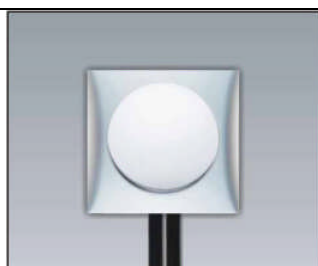

Ausschalter

Best. aus Schalter Zuleitung 2m mit Eurostecker und Anschlussleitung 1m mit Eurokupplung.

Art.-Nr.	Farbe	Einbautiefe	Bohrung	Listenpreis
39.024.01	Weiß	36mm	45mm	24,50
39.024.03	Anthrazit	36mm	45mm	24,50
39.024.04	glanz verchromt	36mm	45mm	31,00
39.024.06	Silber	36mm	45mm	33,75

Einbausteckdose, komplett

Best. aus 2-fach Steckdose mit Rahmen, Zuleitung 2m mit Schuko - Stecker.

Art.-Nr.	Farbe	Ausführung	Bohrung	Einbautiefe	Listenpreis
39.025.01	Weiß	1-fach	45mm	36mm	19,75
39.025.03	Anthrazit	1-fach	45mm	36mm	19,75
39.025.04	glanz verchromt	1-fach	45mm	36mm	24,50
39.025.06	Silber	1-fach	45mm	36mm	24,50
39.025.221	Weiß	2-fach	49x109mm	36mm	33,00
39.025.223	Anthrazit	2-fach	49x109mm	36mm	33,00
39.025.224	glanz verchromt	2-fach	49x109mm	36mm	42,25
39.025.226	Silber	2-fach	49x109mm	36mm	42,25
39.032.231	Weiß	3-fach	49x168mm	36mm	41,00
39.032.233	Anthrazit	3-fach	49x168mm	36mm	41,00
39.032.236	Silber	3-fach	49x168mm	36mm	51,00

Schalter-Steckdosenkomb.

Best. aus Schalter und Steckdose, Zuleitung 2m mit Schuko - Stecker und Anschlussleitung 1m mit Eurokupplung.

Art.-Nr.	Farbe	Einbautiefe	Bohrung	Listenpreis
39.018.21	Weiß	39mm	49x109mm	36,25
39.018.23	Anthrazit	39mm	49x109mm	36,25
39.018.24	glanz verchromt	39mm	49x109mm	36,25
39.018.26	Silber	39mm	49x109mm	36,25