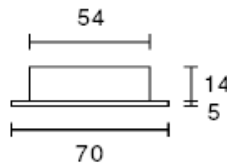

Halogen Einbauleuchte JANA Sets

best. aus: 3 Leuchten a 20 Watt,
1 Trafo 60VA.

Bohrdurchmesser 55mm
Mindesttiefe 19mm

Art.-Nr.	Beschreibung	Oberfläche	Leistung	VPE	Listenpreis
31.601.029-S3	Einbauleuchte JANA	Edelstahl - Finish	20 Watt	1 Set	52,06