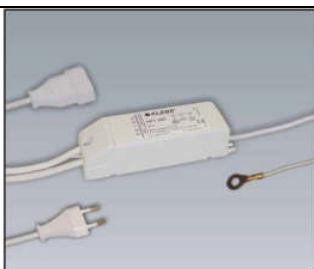

Berührungsschalter - Konverter

230 Volt / 20-105VA

Ermöglicht das **Schalten und Dimmen** nach Anschluss einer Sensorleitung an eine leitende Fläche. Sensorleitung 1,5m mit Ringöse M6, Anschlussleitung 2,0m mit Eurostecker und 0,5m Ableitung mit Eurokupplung

Art.-Nr.	Farbe	Ausführung	Anschlüsse	Maße	Listenpreis
38.080.006	Weiß	20-60 Watt	6xAMP	189x48x43mm	69,45