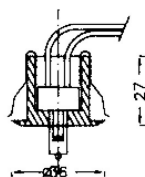

Lichtpunkt Mini
12 Volt / 10Watt
Sockel G4.
Inkl. Zuleitung 150mm
mit AMP-Stecker.

Durchm. Bohrung : 27mm

Art.-Nr.	Farbe Gehäuse	Leistung	Listenpreis
31.010.11	Weiß	10 Watt	18,15
31.010.14	glanz verchromt	10 Watt	18,15
31.010.15	glanz Gold	10 Watt	18,15