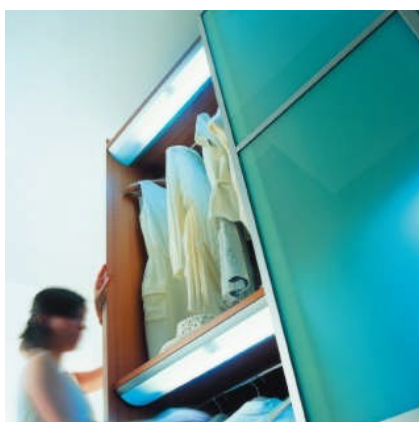

Kleiderstange mit Sensor

230 Volt 8 - 13 Watt, 3,0m
Anschlussleitung, inkl. Kleinteile
und Montagezubehör, Leuchtmittel
T5. Belastbarkeit bei gleichmäßiger
Belastung 25kg.

Art.-Nr.	Beschreibung	Länge	Leistung	Listenpreis
1676.0800	Bel. Kleiderstange T5	600-800mm	8 Watt	131,12
1676.1000	Bel. Kleiderstange T5	800-1000mm	13 Watt	140,86
1676.1200	Bel. Kleiderstange T5	1000-1200mm	13 Watt	144,22