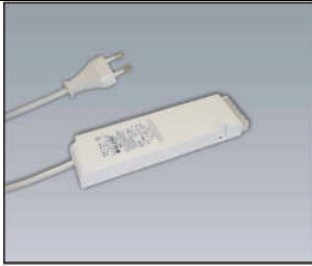

Trafos und Zubehör