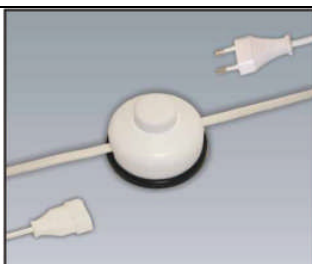

Anschlussleitung, primär 230V
mit Euro- Stecker und -Kupplung.

Art.-Nr.	Farbe	Länge	Listenpreis
39.034.193	Schwarz	1,0m	5,50
39.034.293	Schwarz	2,0m	6,30