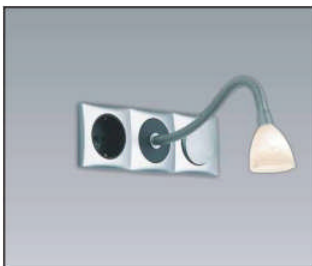

Schalter-Leuchten-Komi 3
Best. aus Schalter, Steckdose und
Leuchte, Inkl. Zuleitung 2m mit
Eurostecker und 2m Leitung mit
AMP-Stecker. Flexibler
Leuchtenarm 200mm. Verdeckte
Montage von vorne.
**Weitere Ausführungen auf
Anfrage.**

Art.-Nr.	Gehäuse	Ausladung	Leistung	Listenpreis
39.161.326	Silber	200mm	20 Watt	89,63