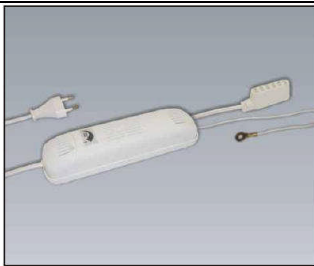

Berührungsschalter - Konverter

230 Volt / 20-105VA

Ermöglicht das **Schalten und Dimmen** nach Anschluss einer Sensorleitung an eine leitende Fläche. Sensorleitung 1,5m mit Ringöse M6, Anschlussleitung 2,0m mit Eurostecker und 0,5m Ableitung mit Eurokupplung

Art.-Nr.	Farbe	Ausführung	Anschlüsse	Maße	Listenpreis
38.080.006	Weiß	20-60 Watt	6xAMP	189x48x43mm	69,45

Berührungs- - Schalter

230 Volt / max. 250VA

Ermöglicht das **Schalten** nach Anschluss einer Sensorleitung an eine leitende Fläche. Sensorleitung 1,5m mit Ringöse M5, Anschlussleitung 2,0m mit Eurostecker und 0,5m Ableitung mit Eurokupplung

Art.-Nr.	Farbe	Ausführung	Anschlüsse	Maße	Listenpreis
38.082.901	Weiß	max. 250 Watt		112x39x28mm	40,25

Sekundär – Verlängerung 12 Volt
mit AMP – Steckverbindung

Art.-Nr.	Farbe	Länge	Listenpreis
39.001.02	Weiß	2,0m	2,75

Sekundär – Verteiler 12 Volt
mit AMP – Stecker

Art.-Nr.	Farbe	alte Art.-Nr.	Ausführung	Listenpreis
39.006.02	Schwarz	19.141.229	2-fach	5,63
39.006.06	Schwarz		6-fach	7,25