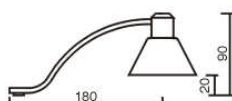

Aufbauleuchte VIOLA

12 Volt / 20 Watt, Sockel GU4 Inkl. Zuleitung 300mm mit AMP-Stecker.

Dekorgläser gesondert bestellen.

Art.-Nr.	Gehäuse	Ausladung	Ges. Höhe	Leistung	Listenpreis
32.076.024	glanz verchromt	222mm (m. Glas)	90mm	20 Watt	28,88
32.076.026	Silber	222mm (m. Glas)	90mm	20 Watt	28,75
Gläser zu Viola	Farbe	Durchmesser	Höhe		
19.281.001	weiß satiniert	83mm	45mm		6,23
19.281.002	hellgrün	83mm	45mm		9,38
19.281.005	dunkelrot	83mm	45mm		5,00
19.281.008	kobaltblau	83mm	45mm		9,50