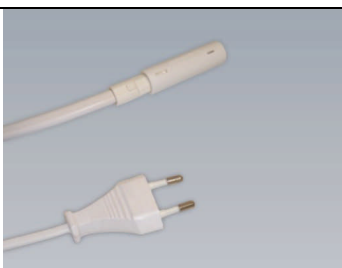

Elektronischer Sicherheits-Konverter

230 Volt / 12 Volt ~ **dimmbar**
sehr flache Bauform, kurzschlussfest mit elektronischer Temperatur-Überwachung. Zum Durchverdrahten zum Beispiel in Holzdecken.
HV- Mini Rundstecker und Buchse Durchmesser 7,5mm

Art.-Nr.	Farbe	Ausführung	Anschlüsse	Maße	Listenpreis
38.027.796	Weiß	10-70 Watt	3 x AMP	175x53x16mm	37,60
38.030.796	Weiß	10-120 Watt	6 x AMP	175x53x16mm	46,20