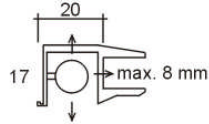

**Aufbauleuchte VIOLA**

12 Volt / 20 Watt, Sockel GU4 Inkl. Zuleitung 300mm mit AMP-Stecker.

**Dekorgläser gesondert bestellen.**

Art.-Nr.	Gehäuse	Ausladung	Ges. Höhe	Leistung	Listenpreis
32.076.024	glanz verchromt	222mm (m. Glas)	90mm	20 Watt	28,88
32.076.026	Silber	222mm (m. Glas)	90mm	20 Watt	28,75
Gläser zu Viola	Farbe	Durchmesser	Höhe		
19.281.001	weiß satiniert	83mm	45mm		6,23
19.281.002	hellgrün	83mm	45mm		9,38
19.281.005	dunkelrot	83mm	45mm		5,00
19.281.008	kobaltblau	83mm	45mm		9,50