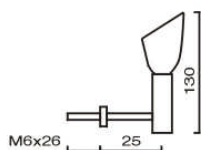

Halogen Möbel – Anbau- Aufleuchten