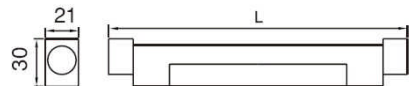

Leuchte Minios

230 Volt 8 / 13 Watt, Lichtfarbe
warmweiß, 2,0m Anschlussleitung,
360° schwenkbar in der
Längsachse.

Art.-Nr.	Gehäuse	Länge	Leistung	Listenpreis
32.115.081	Weiß	374mm	8 Watt	45,78
32.115.131	Weiß	602mm	13 Watt	50,85