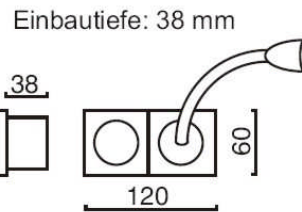

Schalter- Steckdosenkombinationen

Schalter-Leuchten-Komi 2
Best. aus Schalter und Leuchte,
Inkl. Zuleitung 2m mit AMP-
Stecker. Flexibler Leuchtenarm
200mm. Verdeckte Montage von
vorne.
**Weitere Ausführungen auf
Anfrage.**

Art.-Nr.	Gehäuse	Ausladung	Leistung	Listenpreis
39.160.226	Silber	200mm	20 Watt	75,63