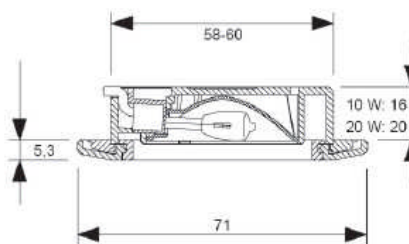

Halogen Möbel – Einbauleuchten

Einbauleuchte Vario starr
12 Volt / 10/20Watt
Inkl. Zuleitung 2m mit AMP -
Stecker lose.
Leuchtmittel QT9 Starlight

Bohrung : 58-60mm