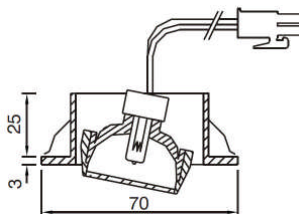

Einbauleuchte beweglich

12 Volt / 10/20Watt
Sockel G4. Mit flachem Abdeckung.
Inkl. Zuleitung 2m mit AMP-
Stecker lose.

Art.-Nr.	Farbe Gehäuse und Abdeckung	Glas	Leistung	Listenpreis
31.013.11	Weiß	ohne	10 Watt	23,00
31.013.21	Weiß	ohne	20 Watt	23,00
31.013.14	glanz verchromt	ohne	10 Watt	23,00
31.013.24	glanz verchromt	ohne	20 Watt	23,00
31.013.15	glanz Gold	ohne	10 Watt	23,00
31.013.25	glanz Gold	ohne	20 Watt	23,00
31.013.16	Silber	ohne	10 Watt	23,00
31.013.26	Silber	ohne	20 Watt	23,00