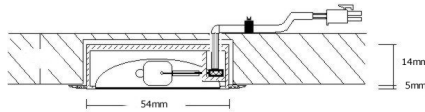

Halogen Einbauleuchte JANA

12Volt / 20 Watt, NV Stiftsockellampe
starre Ausführung, 2m Anschlusskabel
mit AMP Stecker lose.

Bohrdurchmesser 54mm
Mindesttiefe 19mm

Art.-Nr.	Beschreibung	Oberfläche	Leistung	VPE	Listenpreis
31.601.029	Einbauleuchte JANA	Edelstahl - Finish	20 Watt	1 St.	9,00

Konverter 230V/12V~
für Halogeneinbauleuchten
Zuleitung 2m mit Eurostecker, 6-fach AMP