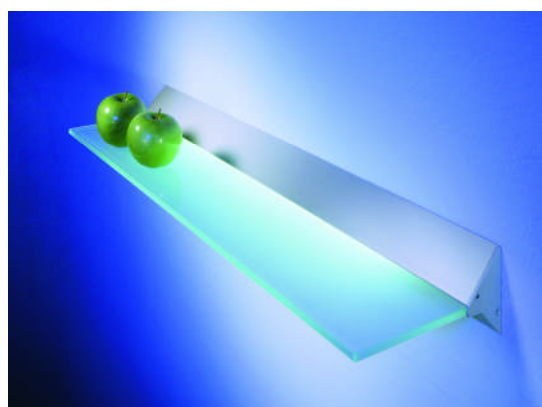

**Glasplattenleuchte mit Schalter**

Wandprofil Aluminium EV1 eloxiert  
 Gesamtausladung 200mm  
 Höhe 80mm

Inklusive satiniertes Glasscheibe 8mm  
 2m Anschlussleitung und losem Schuko-Stecker

Art.-Nr.	Maße B/T/H	Leuchtmittel	Farbe / Material	Listenpreis
50.10.355	500 x 190 x 80mm	13 Watt	Aluminium / Glas	133,00
50.10.356	600 x 190 x 80mm	13 Watt	Aluminium / Glas	154,00
50.10.357	900 x 190 x 80mm	21 Watt	Aluminium / Glas	202,00