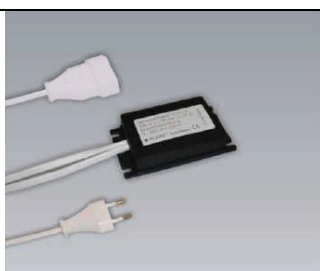

Taster lang, Taster kurz

250V / 2A. Funktion Öffner, Licht aus bei gedrücktem Taster.

Art.-Nr.	Farbe	Ausführung	Maße	Listenpreis
18.013.13	Schwarz	lang	50x47x17mm	9,25
18.013.03	Schwarz	kurz	50x47x17mm	9,25