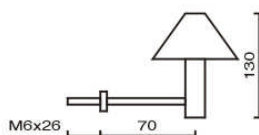

Auf- Anbauleuchte HALLA

12 Volt / 20Watt, Sockel G4 mit rundem Lampenschirm Perlatex Beige. Mit und ohne Schalter lieferbar. Inkl. Zuleitung 300mm mit AMP-Stecker.

Art.-Nr.	Gehäuse	Schalter	Leistung	Listenpreis
32.192.226	Silber,	mit	20 Watt	45,13
32.192.229	matt vernickelt,	mit	20 Watt	45,13
32.193.226	Silber,	ohne	20 Watt	38,25
32.193.229	matt vernickelt,	ohne	20 Watt	38,25