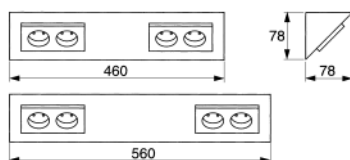

**Steckdosenleiste für
Nischeneinbau**

Silbergraue Steckdosen-Leiste
mit 4 Steckdosen
Länge 460 / 560mm
Ausladung 78 x 78mm

Inklusive Anschluss-Leitung und
Stecker lose