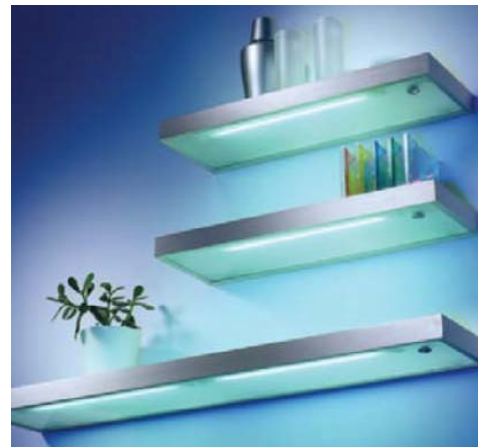

**Tablar- und Glasbodenleuchten**  
für beleuchtete Regalböden und Unterböden  
in Schränken.

**Glasbodenleuchte mit Schalter**

Rahmen Aluminium EV1 eloxiert  
Ausladung 200mm  
Höhe 40mm

Inklusive mattierter Glasscheibe,  
2m Anschlussleitung mit Aderendhülsen und  
eingebautem Wippschalter