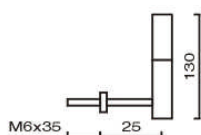

Auf- Anbauleuchte PEN 1

12 Volt / 20Watt, Sockel G4 mit Glasschirm Albaster Weiß. Mit und ohne Schalter lieferbar. Inkl. Zuleitung 300mm mit AMP-Stecker.

Art.-Nr.	Gehäuse	Schalter	Leistung	Listenpreis
32.201.226	Silber, Glas satiniert	mit	20 Watt	40,50
32.201.229	matt vernickelt, Glas satiniert	mit	20 Watt	40,50
32.202.226	Silber, Glas satiniert	ohne	20 Watt	33,50
32.202.229	matt vernickelt, Glas satiniert	ohne	20 Watt	33,50