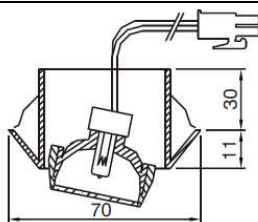

Einbauleuchte beweglich

12 Volt / 10/20Watt
Sockel G4. Mit schrägem
Abdeckung.
Inkl. Zuleitung 2m mit AMP-
Stecker lose.

Art.-Nr.	Farbe Gehäuse und Abdeckung	Glas	Leistung	Listenpreis
31.012.11	Weiß	ohne	10 Watt	23,00
31.012.21	Weiß	ohne	20 Watt	23,00
31.012.14	glanz verchromt	ohne	10 Watt	23,00
31.012.24	glanz verchromt	ohne	20 Watt	23,00
31.012.15	glanz Gold	ohne	10 Watt	23,00
31.012.25	glanz Gold	ohne	20 Watt	23,00
31.012.16	Silber	ohne	10 Watt	23,00
31.012.26	Silber	ohne	20 Watt	23,00