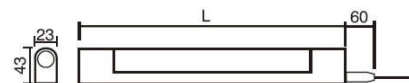

Röhreleuchte T5

230 Volt 8 - 35 Watt, Lichtfarbe
kaltweiß, 1,5m Anschlussleitung,
150mm Verbindungsleitung und
Befestigungsmaterial, mit integr.
Schalter.

Lichtfarbe warmweiß auf Anfrage.

Art.-Nr.	Gehäuse	Länge	B/T	Leistung	Listenpreis
32.425.008 dl	Weiß	345mm	43x26mm	8 Watt	23,10
32.425.013 dl	Weiß	575mm	43x26mm	13 Watt	26,10
32.425.021 dl	Weiß	915mm	43x26mm	21 Watt	34,35
32.425.028 dl	Weiß	1215mm	43x26mm	28 Watt	39,30
32.425.035 dl	Weiß	1505mm	43x26mm	35 Watt	43,35