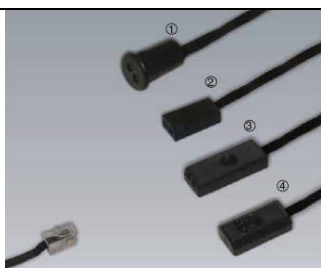

Steuereinheit für Sensoren

230 Volt / max. 550 Watt
Zuleitung mit Eurostecker 0,4m
Ableitung mit Eurokupplung 0,4m

Unempfindlich gegen Störeinflüsse wie Fernbedienungen, Wasserdampf und Magnetfelder.

Sensor separat bestellen.

Art.-Nr.	Farbe	Ausführung	Anschlüsse	Maße	Listenpreis
39.140.003	Schwarz	3-fach	Stecker	96x55x20mm	71,75
39.141.001	Schwarz	1-fach	Stecker	96x55x20mm	64,50