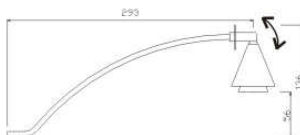

Aufbauleuchte BALI

12 Volt / 20 Watt, Sockel GU4 Inkl. Zuleitung 200mm mit AMP-Stecker. Leuchtenkopf schwenkbar.

Art.-Nr.	Gehäuse	Ausladung	Ges. Höhe	Leistung	Listenpreis
32.179.124	glanz 4vverchromt	293mm	136mm	20 Watt	40,75