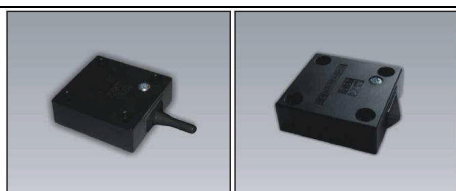

Taster lang, Taster kurz

250V / 2A. Funktion Öffner, Licht aus bei gedrücktem Taster.

Art.-Nr.	Farbe	Ausführung	Maße	Listenpreis
18.013.13	Schwarz	lang	50x47x17mm	9,25
18.013.03	Schwarz	kurz	50x47x17mm	9,25

Steuereinheit für Sensoren

230 Volt / max. 550 Watt
Zuleitung mit Eurostecker 0,4m
Ableitung mit Eurokupplung 0,4m

Unempfindlich gegen Störeinflüsse wie Fernbedienungen, Wasserdampf und Magnetfelder.

Sensor separat bestellen.

Art.-Nr.	Farbe	Ausführung	Anschlüsse	Maße	Listenpreis
39.140.003	Schwarz	3-fach	Stecker	96x55x20mm	71,75
39.141.001	Schwarz	1-fach	Stecker	96x55x20mm	64,50

Passiv Sensoren (berührungslos)

2m Flachleitung mit Anschlussstecker für die Steuereinheit. Als Unterbau- und Einbauvariante für 10mm Bohrung. Schaltabstand ca. 10cm bei einem Sensor pro Steuereinheit.

Sensoren für Steuereinheit 38.140.003 und 38.141.001.

Art.-Nr.	Farbe	Ausführung	Abbildung	Maße	Listenpreis
39.144.003	Schwarz	0° rund Steckmon.	Ausf. 1	D10mm x 17mm	19,50
39.143.003	Schwarz	0° flach z. Ankleben	Ausf. 2	18 x 10 x 6mm	19,50
39.145.003	Schwarz	20° flach z. Schrauben	Ausf. 3	31 x 13 x 6mm	19,50
39.146.003	Schwarz	90° flach z. Schrauben	Ausf. 4	25 x 15 x 8mm	19,50

Elektronischer Sicherheits-Konverter

230 Volt / 12 Volt ~
mit elektronischer Temperatur-Überwachung. Einbau in Möbel und speziell in Decken.
VDE und Funkschutz geprüft.

Dimmbar mit Phasenabschrittdimmer

Art.-Nr.	Farbe	Ausführung	Anschlüsse	Maße	Listenpreis
38.083.141	Weiß	20-105 Watt	Klemme	128x49x27,5mm	47,00