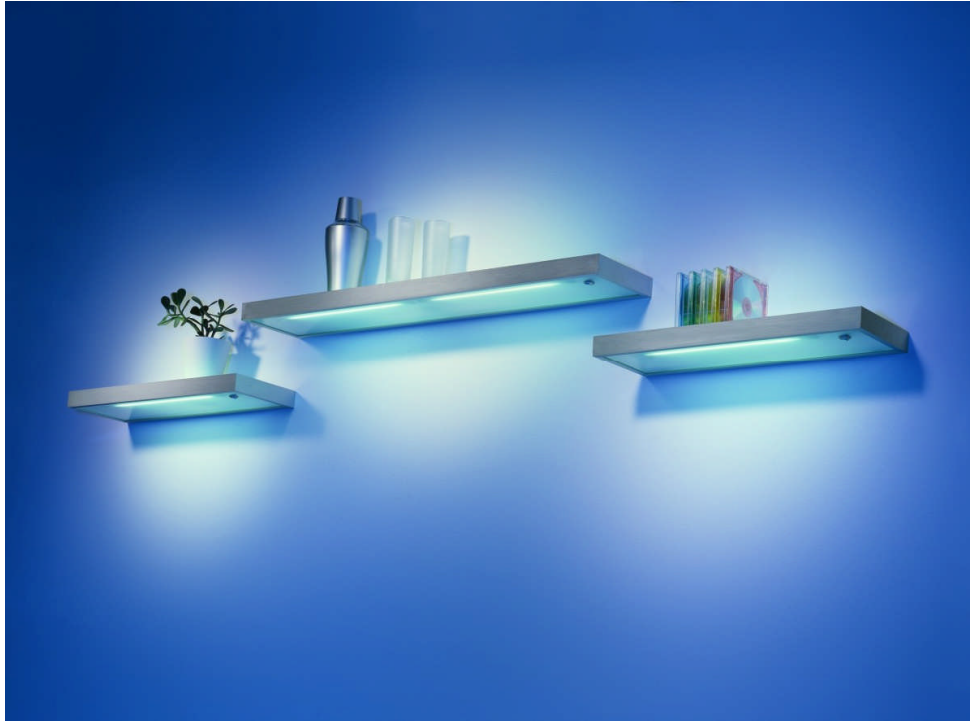

Tablar- und Glasbodenleuchten
für beleuchtete Regalböden und Unterböden
in Schränken.

Glasbodenleuchte mit Schalter

Rahmen Aluminium EV1 eloxiert
Ausladung 200mm
Höhe 40mm

Inklusive mattierter Glasscheibe,
2m Anschlussleitung mit Aderendhülsen und
eingebautem Wippschalter