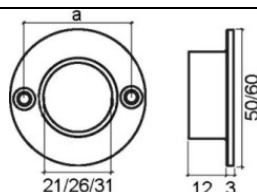

Schrankrohlager Edelstahl

sichtbare Befestigung

Art.-Nr.	Beschreibung	Maße	VE	Listenpreis
50.740.05	Schrankrohlager für 20mm	50x15mm	1 St.	7,70
50.740.15	Schrankrohlager für 25mm	50x15mm	1 St.	7,90
50.740.25	Schrankrohlager für 30mm	60x15mm	1 St.	8,40