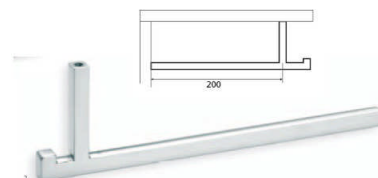

Garderobenhaken Messing

Montage verdeckt

Art.-Nr.	Beschreibung	Ausladung	Breite	Höhe	Listenpreis
51867-01	Mantelhaken 18mm, mattnickel	57mm			12,40
51868-01	Mantelhaken 18mm, mattchrom	57mm			12,40
51869-01	Mantelhaken 18mm, glanzchrom	57mm			12,40

Garderobenkonsole

Edelstahl

Art.-Nr.	Beschreibung	Ausladung	Breite	Höhe	Listenpreis
52963-01	Edelstahl	230mm	12mm	86mm	16,20

Garderobenkonsole

Zinkdruckguss

Art.-Nr.	Beschreibung	Ausladung	Breite	Höhe	Listenpreis
52726-01	Zinkdruckguss matt verchromt	230mm	10mm	70mm	20,20
52727-01	Zinkdruckguss matt verchromt	42mm	10mm	44mm	11,10