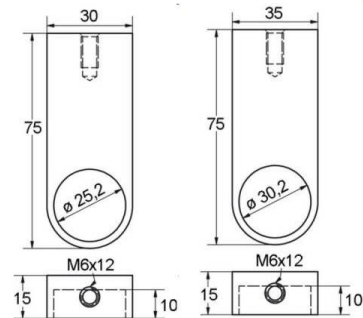

Kleiderbügel Edelstahl

Bügelbreite 12mm.

Durchmesser der Öse Innen 35mm,
Öffnung 15mm

Art.-Nr.	Beschreibung	Durchm.	Bügelbreite	Listenpreis
53572-01	Kleiderbügel Edelstahl	12/6mm	415mm	17,60
51573-01	Kleiderbügel Edelstahl, Öse	12/6mm	415mm	17,60

Kleiderbügel Edelstahl/Gummi

Bügelbreite 12/42mm.

Durchmesser der Öse Innen 35mm,
Öffnung 15mm

Art.-Nr.	Beschreibung	Durchm.	Bügelbreite	Listenpreis
53390-01	Kleiderbügel Edelstahl	12/6mm	480mm	18,10
53391-01	Kleiderbügel Edelstahl, Öse	12/6mm	480mm	18,10

Schrankrohr-Endlager Edelstahl

verdeckte Befestigung, Gewinde M6

Art.-Nr.	Beschreibung	Maße	VE	Listenpreis
50.740.16	Schrankrohlager für 25mm	75x30mm	1 St.	30,70
50.740.18	Schrankrohlager für 30mm	75x35mm	1 St.	32,40