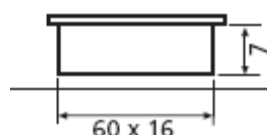

Muschelgriff Stahlblech
Randhöhe 1,0mm

Art.-Nr.	Beschreibung	Oberfläche	Maße	Listenpreis
52704-01	Griffmuschel oval	glanz nickel	65x21mm	5,60