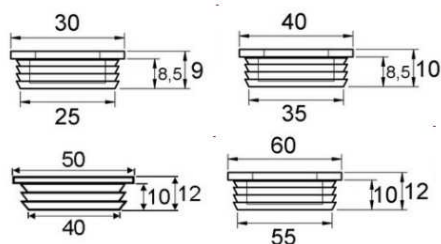

Muschelgriffe Aluminium
flach, Alu silberfarbig eloxiert

Art.-Nr.	Beschreibung	Oberfläche	Maße	Bohrung	Listenpreis
42.500.11	Muschelgriff Aluminium	EV1	30mm	25x8,5mm	7,43
42.500.12	Muschelgriff Aluminium	EV1	40mm	35x8,5mm	7,43
42.500.13	Muschelgriff Aluminium	EV1	50mm	40x10mm	8,91
42.500.14	Muschelgriff Aluminium	EV1	60mm	55x10mm	9,72