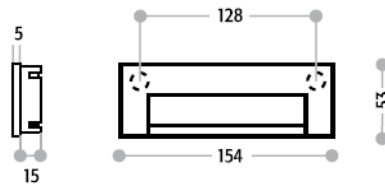

Muschelgriff

Griffteil rechteckig flach

Art.-Nr.	Beschreibung	Oberfläche	Maße	BA	Listenpreis
17034.128.0021	Muschelgriff	matt nickel	154x55mm	128mm	17,34
17034.128.9603	Muschelgriff	glanz chrom	154x55mm	128mm	17,34
17034.128.9604	Muschelgriff	matt chrom	154x55mm	128mm	17,34