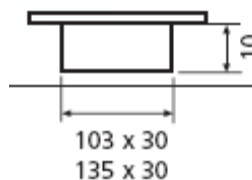

Art.-Nr.	Beschreibung	Oberfläche	Maße	Listenpreis
51938-01	Griffmuschel oval	gebürstet	130x40mm	19,49

**Muschelgriff Messing**  
Randhöhe 2,0mm

Art.-Nr.	Beschreibung	Oberfläche	Maße	Listenpreis
51829-01	Griffmuschel oval	edelstahlfinish	110x40mm	7,68
51830-01	Griffmuschel oval	edelstahlfinish	152x40mm	9,58

**Muschelgriff Stahlblech**  
Randhöhe 1,0mm

Art.-Nr.	Beschreibung	Oberfläche	Maße	Listenpreis
52704-01	Griffmuschel oval	glanz nickel	65x21mm	5,60

**Muschelgriffe Edelstahl**  
matt gebürstet

Art.-Nr.	Beschreibung	Oberfläche	Maße	Fräsmaße	Listenpreis
41.520.10	Muschelgriff Edelstahl	gebürstet	120x41x13mm	92x27,5mm	29,70

**Muschelgriff Messing**  
Randhöhe 2,0mm

Art.-Nr.	Beschreibung	Oberfläche	Maße	Listenpreis
51831-01	Griffmuschel „eckig“	edelstahlfinish	118x40mm	8,42
51832-01	Griffmuschel „eckig“	edelstahlfinish	141x40mm	10,51