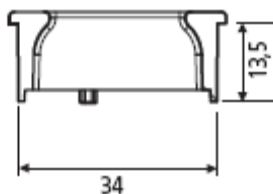

Muschelgriff Zinkdruckguss

Art.-Nr.	Beschreibung	Oberfläche	Maße	BA	Listenpreis
52677-01	Griffmuschel rechteckig	glanz chrom	106x37mm	96mm	21,05
52678-01	Griffmuschel rechteckig	matt chrom	106x37mm	96mm	19,37
52679-01	Griffmuschel rechteckig	matt nickel	106x37mm	96mm	19,37