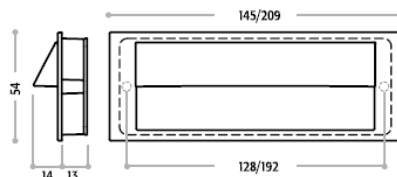

Muschelgriff
Griffteil gewölbt vorstehend

Art.-Nr.	Beschreibung	Oberfläche	Maße	BA	Listenpreis
17438.128.9603	Muschelgriff	verchromt	145x54mm	128mm	13,60
17438.192.9603	Muschelgriff	verchromt	209x54mm	192mm	21,09
17438.128.9604	Muschelgriff	matt chrom	145x54mm	128mm	13,60
17438.192.9604	Muschelgriff	matt chrom	209x54mm	192mm	21,09
17438.128.2290	Muschelgriff	edelstahlfinish	145x54mm	128mm	13,60
17438.192.2290	Muschelgriff	edelstahlfinish	209x54mm	192mm	21,09