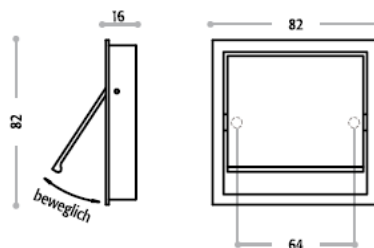

**Muschelgriff**

Griffteil gewölbt vorstehend

Art.-Nr.	Beschreibung	Oberfläche	Maße	BA	Listenpreis
17438.128.9603	Muschelgriff	verchromt	145x54mm	128mm	13,60
17438.192.9603	Muschelgriff	verchromt	209x54mm	192mm	21,09
17438.128.9604	Muschelgriff	matt chrom	145x54mm	128mm	13,60
17438.192.9604	Muschelgriff	matt chrom	209x54mm	192mm	21,09
17438.128.2290	Muschelgriff	edelstahlfinish	145x54mm	128mm	13,60
17438.192.2290	Muschelgriff	edelstahlfinish	209x54mm	192mm	21,09

**Muschelgriff mit Klappe**

Griffteil flächenbündig zum Aufklappen

Art.-Nr.	Beschreibung	Oberfläche	Maße	BA	Listenpreis
17480.064.2290	Klappgriff zum Einlassen	edelstahlfinish	82x82mm	64mm	24,84

**Muschelgriff mit Klappe**