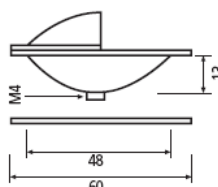

Muschelgriff Edelstahl
mit Konterplatte

Art.-Nr.	Beschreibung	Oberfläche	Maße	Listenpreis
51935-01	Griffmuschel rund	gebürstet	Dm 60mm	50,74