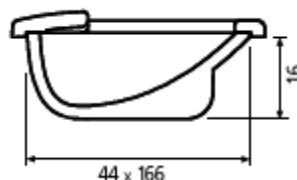

Muschelgriff Zinkdruckguss

Art.-Nr.	Beschreibung	Oberfläche	Maße	BA	Listenpreis
52289-01	Griffmuschel	matt chrom	175x50x21mm	160mm	22,99
52290-01	Griffmuschel	matt nickel	175x50x21mm	160mm	22,99
52291-01	Griffmuschel	glanz chrom	175x50x21mm	160mm	30,70