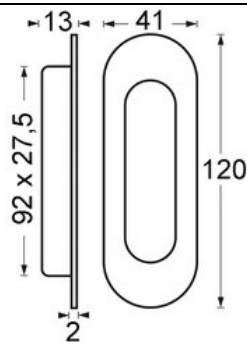

**Muschelgriff mit Klappe**

Griffteil flächenbündig zum Aufklappen

Art.-Nr.	Beschreibung	Oberfläche	Maße	BA	Listenpreis
17480.064.2290	Klappgriff zum Einlassen	edelstahlfinish	82x82mm	64mm	24,84

**Muschelgriff mit Klappe**

Griffteil flächenbündig zum Aufklappen

Art.-Nr.	Beschreibung	Oberfläche	Maße	BA	Listenpreis
17481.096.2290	Klappgriff zum Einlassen	edelstahlfinish	116x71mm	96mm	27,34

**Muschelgriff mit Klappe**

Griffteil flächenbündig zum Aufklappen

Art.-Nr.	Beschreibung	Oberfläche	Maße	BA	Listenpreis
43.124.01	Klappgriff zum Einlassen	vernickelt poliert	160x22x14mm	154x19mm	26,50
43.124.02	Klappgriff zum Einlassen	alufinish	160x22x14mm	154x19mm	22,00

**Muschelgriffe Edelstahl**  
matt gebürstet

Art.-Nr.	Beschreibung	Oberfläche	Maße	Fräsmaße	Listenpreis
41.500.42	Muschelgriff Edelstahl	gebürstet	120x41x13mm	92x27,5mm	22,28

**Muschelgriff Edelstahl**  
Randhöhe 1,5mm