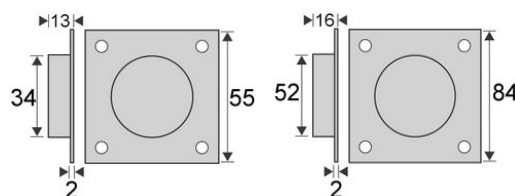

Muschelgriffe Edelstahl zum Schrauben

Art.-Nr.	Beschreibung	Oberfläche	Maße	Bohrung	Listenpreis
41.500.03	Muschelgriff Edelstahl	gebürstet	55x55mm	34x13mm	12,60
41.500.04	Muschelgriff Edelstahl	gebürstet	84x84mm	52x16mm	29,48