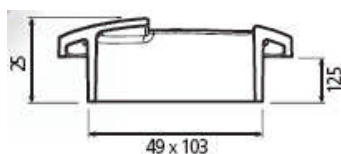

Muschelgriff Zinkdruckguss

Art.-Nr.	Beschreibung	Oberfläche	Maße	BA	Listenpreis
52683-01	Griffmuschel oval	matt chrom	110x65mm	96mm	17,54
52684-01	Griffmuschel oval	edelstahlfinish	110x65mm	96mm	19,44