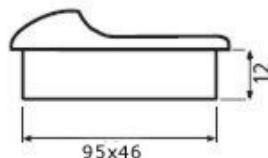

Muschelgriff Zinkdruckguss

Art.-Nr.	Beschreibung	Oberfläche	Maße	BA	Listenpreis
52685-01	Griffmuschel oval	matt chrom	109x52mm	96mm	14,69
52686-01	Griffmuschel oval	matt nickel	109x52mm	96mm	14,69