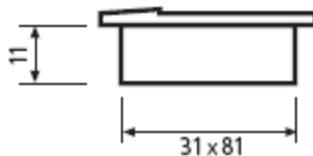

Muschelgriff Zinkdruckguss

Art.-Nr.	Beschreibung	Oberfläche	Maße	Listenpreis
52311-01	Griffmuschel rechteckig	matt nickel	86x37mm	13,61
52312-01	Griffmuschel rechteckig	matt chrom	86x37mm	13,61
52680-01	Griffmuschel rechteckig	glanz chrom	86x37mm	14,64