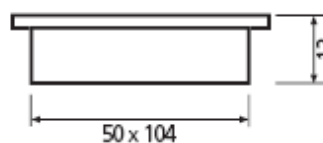

Muschelgriff Zinkdruckguss

Art.-Nr.	Beschreibung	Oberfläche	Maße	BA	Listenpreis
52962-01	Griffmuschel „eckig“	matt chrom	110x56mm	96mm	14,69
52991-01	Griffmuschel „eckig“	matt nickel	110x56mm	96mm	14,69