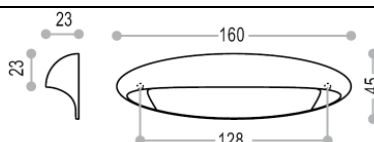

Muschelgriff

Griffteil oval

Art.-Nr.	Beschreibung	Oberfläche	Maße	BA	Listenpreis
17109.128.9604	Muschelgriff	matt chrom	160x45mm	128mm	11,11