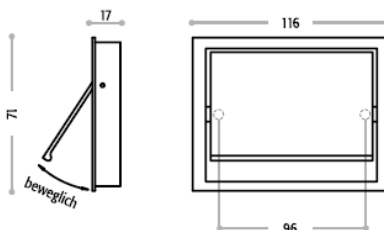

**Muschelgriff mit Klappe**

Griffteil flächenbündig zum Aufklappen

Art.-Nr.	Beschreibung	Oberfläche	Maße	BA	Listenpreis
17480.064.2290	Klappgriff zum Einlassen	edelstahlfinish	82x82mm	64mm	24,84

**Muschelgriff mit Klappe**

Griffteil flächenbündig zum Aufklappen

Art.-Nr.	Beschreibung	Oberfläche	Maße	BA	Listenpreis
17481.096.2290	Klappgriff zum Einlassen	edelstahlfinish	116x71mm	96mm	27,34

**Muschelgriff mit Klappe**

Griffteil flächenbündig zum Aufklappen