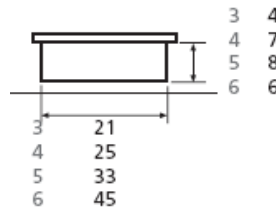

Muschelgriff Stahlblech

Randhöhe 1,0-2,0mm

Art.-Nr.	Beschreibung	Oberfläche	Maße	Bohrung	Listenpreis
52699-01	Griffmuschel rund	glanz nickel	Dm 25mm	21x4mm	2,74
52700-01	Griffmuschel rund	glanz nickel	Dm 30mm	25x7mm	3,08
52701-01	Griffmuschel rund	glanz nickel	Dm 40mm	33x8mm	3,60
52702-01	Griffmuschel rund	glanz nickel	Dm 55mm	45x6mm	4,37