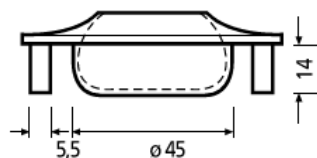

Muschelgriff Zinkdruckguss

Art.-Nr.	Beschreibung	Oberfläche	Maße	BA	Listenpreis
52275-01	Griffmuschel eckig	glanz chrom	75x75mm	64mm	19,75
52277-01	Griffmuschel eckig	matt nickel	75x75mm	64mm	18,12