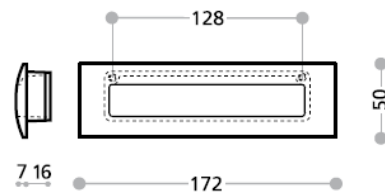

Muschelgriff

Griffteil rechteckig gewölbt

Art.-Nr.	Beschreibung	Oberfläche	Maße	BA	Listenpreis
16962.128.0021	Muschelgriff	matt nickel	172x50mm	128mm	12,23
16962.128.9603	Muschelgriff	glanz chrom	172x50mm	128mm	12,23
16962.128.9604	Muschelgriff	matt chrom	172x50mm	128mm	12,23