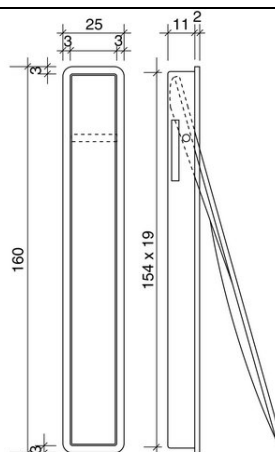

**Muschelgriff**

Griffteil rechteckig gewölbt

Art.-Nr.	Beschreibung	Oberfläche	Maße	BA	Listenpreis
16962.128.0021	Muschelgriff	matt nickel	172x50mm	128mm	12,23
16962.128.9603	Muschelgriff	glanz chrom	172x50mm	128mm	12,23
16962.128.9604	Muschelgriff	matt chrom	172x50mm	128mm	12,23

**Muschelgriff**

Griffteil gewölbt vorstehend

Art.-Nr.	Beschreibung	Oberfläche	Maße	BA	Listenpreis
17438.128.9603	Muschelgriff	verchromt	145x54mm	128mm	13,60
17438.192.9603	Muschelgriff	verchromt	209x54mm	192mm	21,09
17438.128.9604	Muschelgriff	matt chrom	145x54mm	128mm	13,60
17438.192.9604	Muschelgriff	matt chrom	209x54mm	192mm	21,09
17438.128.2290	Muschelgriff	edelstahlfinish	145x54mm	128mm	13,60
17438.192.2290	Muschelgriff	edelstahlfinish	209x54mm	192mm	21,09

**Muschelgriff mit Klappe**

Griffteil flächenbündig zum Aufklappen

Art.-Nr.	Beschreibung	Oberfläche	Maße	BA	Listenpreis
17480.064.2290	Klappgriff zum Einlassen	edelstahlfinish	82x82mm	64mm	24,84

**Muschelgriff mit Klappe**

Griffteil flächenbündig zum Aufklappen

Art.-Nr.	Beschreibung	Oberfläche	Maße	BA	Listenpreis
17481.096.2290	Klappgriff zum Einlassen	edelstahlfinish	116x71mm	96mm	27,34

**Muschelgriff mit Klappe**

Griffteil flächenbündig zum Aufklappen