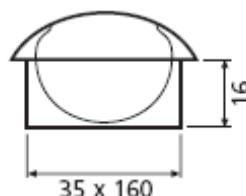

Muschelgriff Zinkdruckguss

51783