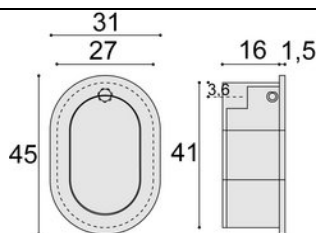

**Muschelgriff Messing**  
Randhöhe 2,0mm

Art.-Nr.	Beschreibung	Oberfläche	Maße	Bohrung	Listenpreis
43.120.01	Muschelgriff quadr.	matt vernickelt	30x30mm	16mm	13,00
43.120.02	Muschelgriff quadr.	matt vernickelt	40x40mm	22mm	17,13
43.120.03	Muschelgriff quadr.	matt vernickelt	50x50mm	31mm	21,88
43.120.11	Muschelgriff quadr.	verchromt	30x30mm	16mm	13,50
43.120.12	Muschelgriff quadr.	verchromt	40x40mm	22mm	17,88
43.120.13	Muschelgriff quadr.	verchromt	50x50mm	31mm	22,88
43.120.21	Muschelgriff quadr.	Messing poliert	30x30mm	16mm	11,50
43.120.22	Muschelgriff quadr.	Messing poliert	40x40mm	22mm	15,13
43.120.23	Muschelgriff quadr.	Messing poliert	50x50mm	31mm	19,38

**Muschelgriff Zinkdruckguss**

Art.-Nr.	Beschreibung	Oberfläche	Maße	BA	Listenpreis
52274-01	Griffmuschel eckig	matt nickel	70x70mm	32mm	18,12
51669-01	Griffmuschel eckig	matt chrom	70x70mm	32mm	18,12
51668-01	Griffmuschel eckig	glanz chrom	70x70mm	32mm	19,75

**Muschelgriff Zinkdruckguss**

Art.-Nr.	Beschreibung	Oberfläche	Maße	BA	Listenpreis
52275-01	Griffmuschel eckig	glanz chrom	75x75mm	64mm	19,75
52277-01	Griffmuschel eckig	matt nickel	75x75mm	64mm	18,12

**Muschelgriff mit Klappe**

Griffteil flächenbündig zum Aufklappen

Art.-Nr.	Beschreibung	Oberfläche	Maße	BA	Listenpreis
43.112.01	Muschelgriff	verchromt poliert	45x31x17,5mm	41x27x16mm	12,56
43.112.02	Muschelgriff	verchromt matt	45x31x17,5mm	41x27x16mm	9,59
43.112.03	Muschelgriff	vernickelt matt	45x31x17,5mm	41x27x16mm	13,64