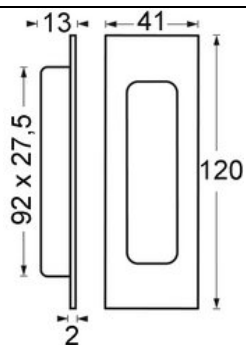

**Muschelgriffe Edelstahl**  
matt gebürstet

Art.-Nr.	Beschreibung	Oberfläche	Maße	Fräsmaße	Listenpreis
41.500.42	Muschelgriff Edelstahl	gebürstet	120x41x13mm	92x27,5mm	22,28

**Muschelgriff Edelstahl**  
Randhöhe 1,5mm

Art.-Nr.	Beschreibung	Oberfläche	Maße	Listenpreis
51938-01	Griffmuschel oval	gebürstet	130x40mm	19,49

**Muschelgriff Messing**  
Randhöhe 2,0mm

Art.-Nr.	Beschreibung	Oberfläche	Maße	Listenpreis
51829-01	Griffmuschel oval	edelstahlfinish	110x40mm	7,68
51830-01	Griffmuschel oval	edelstahlfinish	152x40mm	9,58

**Muschelgriff Stahlblech**  
Randhöhe 1,0mm

Art.-Nr.	Beschreibung	Oberfläche	Maße	Listenpreis
52704-01	Griffmuschel oval	glanz nickel	65x21mm	5,60

**Muschelgriffe Edelstahl**  
matt gebürstet

Art.-Nr.	Beschreibung	Oberfläche	Maße	Fräsmaße	Listenpreis
41.520.10	Muschelgriff Edelstahl	gebürstet	120x41x13mm	92x27,5mm	29,70

**Muschelgriff Messing**  
Randhöhe 2,0mm

Art.-Nr.	Beschreibung	Oberfläche	Maße	Listenpreis
51831-01	Griffmuschel „eckig“	edelstahlfinish	118x40mm	8,42
51832-01	Griffmuschel „eckig“	edelstahlfinish	141x40mm	10,51