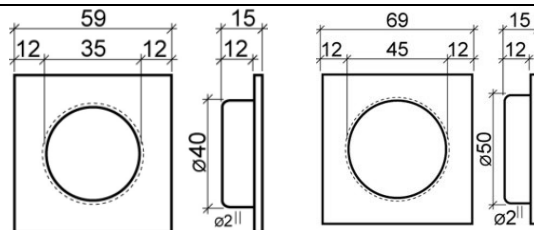

Muschelgriffe Edelstahl mit Stiftlöchern

Art.-Nr.	Beschreibung	Oberfläche	Maße	Bohrung	Listenpreis
41.520.01	Muschelgriff Edelstahl	gebürstet	59x59mm	40x12mm	25,99
41.520.02	Muschelgriff Edelstahl	gebürstet	69x69mm	50x12mm	40,97