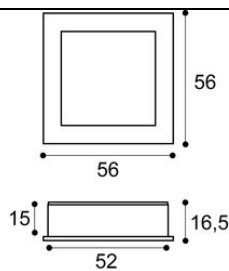

**Muschelgriff Messing**

Randhöhe 2,0mm

Art.-Nr.	Beschreibung	Oberfläche	Maße	Bohrung	Listenpreis
51800-01	Griffmuschel rund	glanz nickel	Dm 40mm	35x11mm	16,44
51801-01	Griffmuschel rund	glanz gold	Dm 40mm	35x11mm	16,44
51802-01	Griffmuschel rund	glanz chrom	Dm 40mm	35x11mm	16,44
51803-01	Griffmuschel rund	glanz nickel	Dm 50mm	42x11mm	18,34
51804-01	Griffmuschel rund	glanz gold	Dm 50mm	42x11mm	18,34
51805-01	Griffmuschel rund	glanz chrom	Dm 50mm	42x11mm	18,34

**Muschelgriff Stahlblech**

Randhöhe 1,0-2,0mm

Art.-Nr.	Beschreibung	Oberfläche	Maße	Bohrung	Listenpreis
52699-01	Griffmuschel rund	glanz nickel	Dm 25mm	21x4mm	2,74
52700-01	Griffmuschel rund	glanz nickel	Dm 30mm	25x7mm	3,08
52701-01	Griffmuschel rund	glanz nickel	Dm 40mm	33x8mm	3,60
52702-01	Griffmuschel rund	glanz nickel	Dm 55mm	45x6mm	4,37

**Muschelgriff mit Klappe**

Griffteil flächenbündig zum Aufklappen

Art.-Nr.	Beschreibung	Oberfläche	Maße	BA	Listenpreis
43.112.11	Muschelgriff	verchromt poliert	45x31x17,5mm	41x27x16mm	23,12
43.112.12	Muschelgriff	verchromt matt	45x31x17,5mm	41x27x16mm	21,51
43.112.13	Muschelgriff	vernickelt matt	45x31x17,5mm	41x27x16mm	25,19