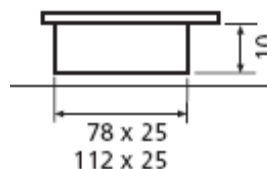

**Muschelgriffe Edelstahl**  
matt gebürstet

Art.-Nr.	Beschreibung	Oberfläche	Maße	Fräsmaße	Listenpreis
41.500.42	Muschelgriff Edelstahl	gebürstet	120x41x13mm	92x27,5mm	22,28

**Muschelgriff Edelstahl**  
Randhöhe 1,5mm

Art.-Nr.	Beschreibung	Oberfläche	Maße	Listenpreis
51938-01	Griffmuschel oval	gebürstet	130x40mm	19,49

**Muschelgriff Messing**  
Randhöhe 2,0mm

Art.-Nr.	Beschreibung	Oberfläche	Maße	Listenpreis
51829-01	Griffmuschel oval	edelstahlfinish	110x40mm	7,68
51830-01	Griffmuschel oval	edelstahlfinish	152x40mm	9,58