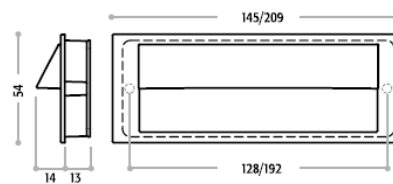

Muschelgriff

Griffteil gewölbt vorstehend

Art.-Nr.	Beschreibung	Oberfläche	Maße	BA	Listenpreis
17438.128.9603	Muschelgriff	verchromt	145x54mm	128mm	13,60
17438.192.9603	Muschelgriff	verchromt	209x54mm	192mm	21,09
17438.128.9604	Muschelgriff	matt chrom	145x54mm	128mm	13,60
17438.192.9604	Muschelgriff	matt chrom	209x54mm	192mm	21,09
17438.128.2290	Muschelgriff	edelstahlfinish	145x54mm	128mm	13,60
17438.192.2290	Muschelgriff	edelstahlfinish	209x54mm	192mm	21,09