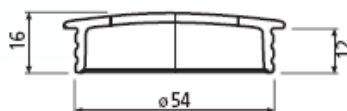

Muschelgriff Zinkdruckguss

Art.-Nr.	Beschreibung	Oberfläche	Maße	Listenpreis
52307-01	Griffmuschel rund	matt nickel	Dm 60mm	13,56
52308-01	Griffmuschel rund	matt chrom	Dm 60mm	13,56
52681-01	Griffmuschel rund	glanz chrom	Dm 60mm	14,81