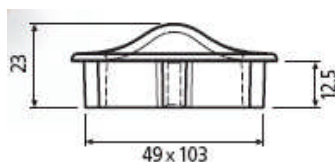

Muschelgriff Zinkdruckguss

Art.-Nr.	Beschreibung	Oberfläche	Maße	BA	Listenpreis
52278-01	Griffmuschel oval, doppel	matt chrom	107x55mm	96mm	16,78
52279-01	Griffmuschel oval, doppel	matt nickel	107x55mm	96mm	17,78