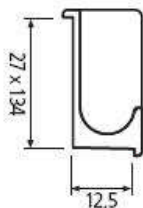

Art.-Nr.	Beschreibung	Oberfläche	Maße	BA	Listenpreis
52289-01	Griffmuschel	matt chrom	175x50x21mm	160mm	22,99
52290-01	Griffmuschel	matt nickel	175x50x21mm	160mm	22,99
52291-01	Griffmuschel	glanz chrom	175x50x21mm	160mm	30,70

**Muschelgriff Zinkdruckguss**

51783

52286

Art.-Nr.	Beschreibung	Oberfläche	Maße	BA	Listenpreis
51783-01	Griffmuschel rechteckig	matt chrom	166x40mm	160mm	22,51
52286-01	Griffmuschel oval	matt chrom	166x40mm	160mm	22,51

**Muschelgriff Zinkdruckguss**

Art.-Nr.	Beschreibung	Oberfläche	Maße	BA	Listenpreis
52287-01	Griffmuschel	matt chrom	138x30x16mm	128mm	14,62
52288-01	Griffmuschel	matt nickel	138x30x16mm	128mm	14,62
52682-01	Griffmuschel	glanz chrom	138x30x16mm	128mm	15,63