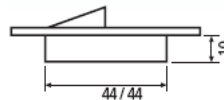

Muschelgriff Zinkdruckguss

Art.-Nr.	Beschreibung	Oberfläche	Maße	BA	Listenpreis
52274-01	Griffmuschel eckig	matt nickel	70x70mm	32mm	18,12
51669-01	Griffmuschel eckig	matt chrom	70x70mm	32mm	18,12
51668-01	Griffmuschel eckig	glanz chrom	70x70mm	32mm	19,75