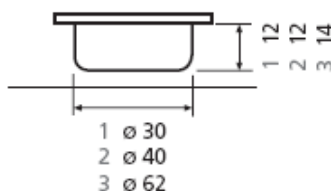

**Muschelgriff Edelstahl**  
Randhöhe 1,5mm

Art.-Nr.	Beschreibung	Oberfläche	Maße	Bohrung	Listenpreis
51874-01	Griffmuschel rund	gebürstet	Dm 40mm	30x12mm	10,30
53707-01	Griffmuschel rund	gebürstet	Dm 40mm	35x10mm	18,10
51875-01	Griffmuschel rund	gebürstet	Dm 50mm	40x12mm	17,90
51876-01	Griffmuschel rund	gebürstet	Dm 80mm	62x14mm	18,70