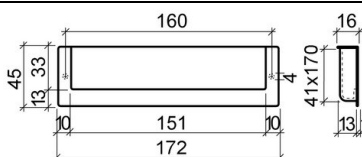

Muschelgriff Alucolor

Art.-Nr.	Beschreibung	Oberfläche	Maße	Einlassmaße	Listenpreis
43.115.01	Griffmuschel rechteckig	alucolor	172x45mm	170x41x13mm	6,75