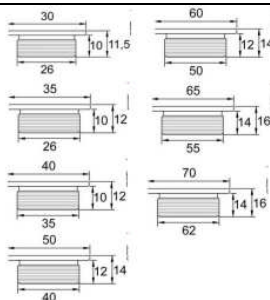

Muschelgriffe Edelstahl
matt gebürstet

Art.-Nr.	Beschreibung	Oberfläche	Durchmesser	Bohrung	Listenpreis
41.501.01	Muschelgriff Edelstahl	gebürstet	30mm	26x10mm	10,66
41.501.02	Muschelgriff Edelstahl	gebürstet	35mm	26x10mm	11,44
41.501.03	Muschelgriff Edelstahl	gebürstet	40mm	35x10mm	12,09
41.501.04	Muschelgriff Edelstahl	gebürstet	50mm	40x12mm	14,95
41.501.05	Muschelgriff Edelstahl	gebürstet	60mm	50x12mm	17,03
41.501.06	Muschelgriff Edelstahl	gebürstet	65mm	55x14mm	19,24
41.501.07	Muschelgriff Edelstahl	gebürstet	70mm	62x14mm	21,45