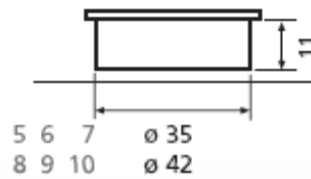

Muschelgriff Messing

Randhöhe 2,0mm

Art.-Nr.	Beschreibung	Oberfläche	Maße	Bohrung	Listenpreis
51800-01	Griffmuschel rund	glanz nickel	Dm 40mm	35x11mm	16,44
51801-01	Griffmuschel rund	glanz gold	Dm 40mm	35x11mm	16,44
51802-01	Griffmuschel rund	glanz chrom	Dm 40mm	35x11mm	16,44
51803-01	Griffmuschel rund	glanz nickel	Dm 50mm	42x11mm	18,34
51804-01	Griffmuschel rund	glanz gold	Dm 50mm	42x11mm	18,34
51805-01	Griffmuschel rund	glanz chrom	Dm 50mm	42x11mm	18,34