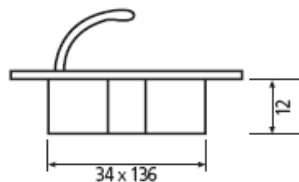

**Muschelgriff Zinkdruckguss**

Art.-Nr.	Beschreibung	Oberfläche	Maße	BA	Listenpreis
52278-01	Griffmuschel oval, doppel	matt chrom	107x55mm	96mm	16,78
52279-01	Griffmuschel oval, doppel	matt nickel	107x55mm	96mm	17,78

**Muschelgriff**

Griffteil oval

Art.-Nr.	Beschreibung	Oberfläche	Maße	BA	Listenpreis
17109.128.9604	Muschelgriff	matt chrom	160x45mm	128mm	11,11

**Muschelgriff Zinkdruckguss**

Art.-Nr.	Beschreibung	Oberfläche	Maße	BA	Listenpreis
52280-01	Griffmuschel rechteckig	matt chrom	140x50mm	128mm	19,49
52281-01	Griffmuschel rechteckig	matt nickel	140x50mm	128mm	19,49
52282-01	Griffmuschel rechteckig	glanz chrom	140x50mm	128mm	21,19