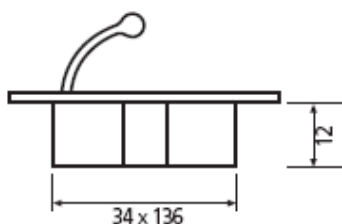

Muschelgriff Zinkdruckguss

Art.-Nr.	Beschreibung	Oberfläche	Maße	BA	Listenpreis
52283-01	Griffmuschel rechteckig	matt chrom	140x50mm	128mm	19,49
52284-01	Griffmuschel rechteckig	matt nickel	140x50mm	128mm	19,49
52285-01	Griffmuschel rechteckig	glanz chrom	140x50mm	128mm	21,19