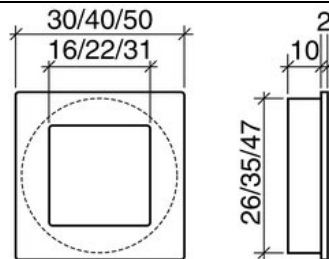

Muschelgriff Messing
Randhöhe 2,0mm

Art.-Nr.	Beschreibung	Oberfläche	Maße	Bohrung	Listenpreis
43.120.01	Muschelgriff quadr.	matt vernickelt	30x30mm	16mm	13,00
43.120.02	Muschelgriff quadr.	matt vernickelt	40x40mm	22mm	17,13
43.120.03	Muschelgriff quadr.	matt vernickelt	50x50mm	31mm	21,88
43.120.11	Muschelgriff quadr.	verchromt	30x30mm	16mm	13,50
43.120.12	Muschelgriff quadr.	verchromt	40x40mm	22mm	17,88
43.120.13	Muschelgriff quadr.	verchromt	50x50mm	31mm	22,88
43.120.21	Muschelgriff quadr.	Messing poliert	30x30mm	16mm	11,50
43.120.22	Muschelgriff quadr.	Messing poliert	40x40mm	22mm	15,13
43.120.23	Muschelgriff quadr.	Messing poliert	50x50mm	31mm	19,38