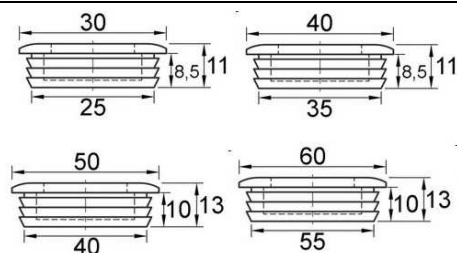

Muschelgriffe Aluminium
gewölbt, Alu silberfarbig eloxiert

Art.-Nr.	Beschreibung	Oberfläche	Maße	Bohrung	Listenpreis
42.431.01	Muschelgriff Aluminium	EV1	30mm	25x8,5mm	8,91
42.431.02	Muschelgriff Aluminium	EV1	40mm	35x8,5mm	8,91
42.431.03	Muschelgriff Aluminium	EV1	50mm	40x10mm	10,40
42.431.04	Muschelgriff Aluminium	EV1	60mm	55x10mm	11,21