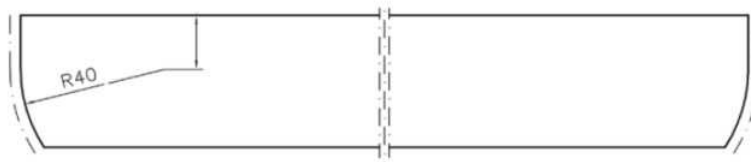

Griffleistenprofile 902196
Aluminium EV1 und Edelstahlfinish
Befestigung durch Einnuten.

Fixlängen mit abgesetztem Harpunensteg und Radius. Mindestmenge 10 Stück je Ausführung.

Lagerlängen 2,5m, Zuschnitt und Absetzen des Harpunenstegs müssen bauseits erfolgen.

Mengen ab 10 Stück je Länge auf Anfrage.

Art.-Nr.	Oberfläche	Länge	VE	Id.-Nr.	Listenpreis
902196.0295.EV	Aluminium EV1 eloxiert	295mm	1	6990 2001	19,75
902196.0395.EV	Aluminium EV1 eloxiert	395mm	1	6990 2002	20,43
902196.0445.EV	Aluminium EV1 eloxiert	445mm	1	6990 2003	20,83
902196.0495.EV	Aluminium EV1 eloxiert	495mm	1	6990 2004	21,18
902196.0595.EV	Aluminium EV1 eloxiert	595mm	1	6990 2005	22,08
902196.0895.EV	Aluminium EV1 eloxiert	895mm	1	6990 2006	27,05
902196.1195.EV	Aluminium EV1 eloxiert	1195mm	1	6990 2007	34,38
902196.2500.EV	Aluminium EV1 eloxiert	2500mm	1	6990 2009	44,95
902196.0295.ES	Aluminium EV1 Edelstahl-Optik	295mm	1	6990 2011	24,08
902196.0395.ES	Aluminium EV1 Edelstahl-Optik	395mm	1	6990 2012	25,33
902196.0445.ES	Aluminium EV1 Edelstahl-Optik	445mm	1	6990 2013	27,88
902196.0495.ES	Aluminium EV1 Edelstahl-Optik	495mm	1	6990 2014	28,23
902196.0595.ES	Aluminium EV1 Edelstahl-Optik	595mm	1	6990 2015	32,85
902196.0895.ES	Aluminium EV1 Edelstahl-Optik	895mm	1	6990 2016	39,80
902196.1195.ES	Aluminium EV1 Edelstahl-Optik	1195mm	1	6990 2017	44,23
902196.2500.ES	Aluminium EV1 Edelstahl-Optik	2500mm	1	6990 2019	59,70
902196.Mass	Aufpreis für Maßfertigung je Stück	Vorgabe	1	6990 2020	13,83