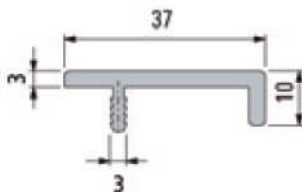

Griffleiste 901365

Fixmaße, Enden mit Ausklinkung beidseitig je 50mm, Harpunensteg abgesetzt.

Lagerlängen 2500mm zum selbst zuschneiden, ohne Ausklinkung und Harpunensteg nicht abgesetzt auf der Folgeseite.

Oberfläche verchromt nicht als Lagerlänge lieferbar.

Maßfertigung auf Anfrage.

Art.-Nr.	Beschreibung / Oberfläche	Länge	VE	Listenpreis
901365.0145.EV	Aluminium-Griffleiste, EV1 Silber eloxiert	145mm	1	10,05
901365.0195.EV	Aluminium-Griffleiste, EV1 Silber eloxiert	195mm	1	10,23
901365.0295.EV	Aluminium-Griffleiste, EV1 Silber eloxiert	295mm	1	10,63
901365.0345.EV	Aluminium-Griffleiste, EV1 Silber eloxiert	345mm	1	10,83
901365.0395.EV	Aluminium-Griffleiste, EV1 Silber eloxiert	395mm	1	11,05
901365.0445.EV	Aluminium-Griffleiste, EV1 Silber eloxiert	445mm	1	11,45
901365.0495.EV	Aluminium-Griffleiste, EV1 Silber eloxiert	495mm	1	11,88
901365.0595.EV	Aluminium-Griffleiste, EV1 Silber eloxiert	595mm	1	12,40
901365.0795.EV	Aluminium-Griffleiste, EV1 Silber eloxiert	795mm	1	14,95
901365.0895.EV	Aluminium-Griffleiste, EV1 Silber eloxiert	895mm	1	16,23
901365.0995.EV	Aluminium-Griffleiste, EV1 Silber eloxiert	995mm	1	17,68
901365.1195.EV	Aluminium-Griffleiste, EV1 Silber eloxiert	1195mm	1	19,98
901365.0145.ES	Aluminium-Griffleiste, Edelstahlfinish eloxiert	145mm	1	13,68
901365.0195.ES	Aluminium-Griffleiste, Edelstahlfinish eloxiert	195mm	1	13,78
901365.0295.ES	Aluminium-Griffleiste, Edelstahlfinish eloxiert	295mm	1	14,08
901365.0345.ES	Aluminium-Griffleiste, Edelstahlfinish eloxiert	345mm	1	14,33
901365.0395.ES	Aluminium-Griffleiste, Edelstahlfinish eloxiert	395mm	1	14,85
901365.0445.ES	Aluminium-Griffleiste, Edelstahlfinish eloxiert	445mm	1	15,48
901365.0495.ES	Aluminium-Griffleiste, Edelstahlfinish eloxiert	495mm	1	16,08
901365.0595.ES	Aluminium-Griffleiste, Edelstahlfinish eloxiert	595mm	1	16,83
901365.0795.ES	Aluminium-Griffleiste, Edelstahlfinish eloxiert	795mm	1	19,93
901365.0895.ES	Aluminium-Griffleiste, Edelstahlfinish eloxiert	895mm	1	21,95
901365.0995.ES	Aluminium-Griffleiste, Edelstahlfinish eloxiert	995mm	1	24,15
901365.1195.ES	Aluminium-Griffleiste, Edelstahlfinish eloxiert	1195mm	1	26,98
901365.0145.GC	Aluminium-Griffleiste, verchromt	145mm	1	19,35
901365.0195.GC	Aluminium-Griffleiste, verchromt	195mm	1	20,40
901365.0295.GC	Aluminium-Griffleiste, verchromt	295mm	1	22,60
901365.0345.GC	Aluminium-Griffleiste, verchromt	345mm	1	23,73
901365.0395.GC	Aluminium-Griffleiste, verchromt	395mm	1	25,23
901365.0445.GC	Aluminium-Griffleiste, verchromt	445mm	1	26,75
901365.0495.GC	Aluminium-Griffleiste, verchromt	495mm	1	28,25
901365.0595.GC	Aluminium-Griffleiste, verchromt	595mm	1	29,80
901365.0795.GC	Aluminium-Griffleiste, verchromt	795mm	1	41,00
901365.0895.GC	Aluminium-Griffleiste, verchromt	895mm	1	44,23
901365.0995.GC	Aluminium-Griffleiste, verchromt	995mm	1	48,10
901365.1195.GC	Aluminium-Griffleiste, verchromt	1195mm	1	57,40