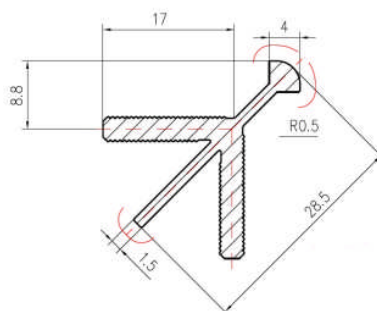

Griffleistenprofile 902196
Aluminium EV1 und Edelstahlfinish
 Befestigung durch Einnuten.

Fixlängen mit abgesetztem Harpunensteg und Radius. Mindestmenge 10 Stück je Ausführung.

Lagerlängen 2,5m, Zuschnitt und Absetzen des Harpunenstegs müssen bauseits erfolgen.

Aluminium Griffleistenprofil 901222

Einfache Montage durch Aufkleben, zum Beispiel an Alurahmen K078.

Lagerlänge 2,5m
Sonderlängen auf Anfrage.

Art.-Nr.	Oberfläche	Länge	VE	Id.-Nr.	Listenpreis
901222.025.EV	Aluminium EV1 eloxiert	2,5m	1 St.	6996 7385	21,03
901222.025.ES	Aluminium Edelstahl Finish	2,5m	1 St.	6996 7386	35,90
901222.Mass	Aufpreis für Maßfertigung je Stück	Vorgabe	1 St.	6996 7385	5,98

Korpus – Eckverbinderprofil 902288

Montage durch Einnuten, für Plattenstärke 19mm

Sonderlängen auf Anfrage.

Art.-Nr.	Oberfläche	Länge	VE	Id.-Nr.	Listenpreis
902288.024.EV	Aluminium EV1 eloxiert	2,4m	1 St.	6986 7001	21,70
902288.050.EV	Aluminium EV1 eloxiert	5,0m	10 St.	6996 7377	42,30