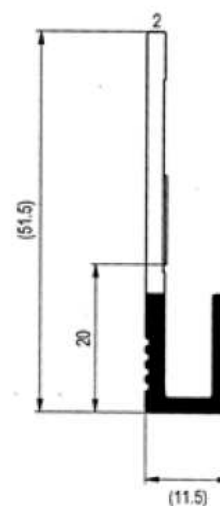

Art.-Nr.	Oberfläche	Länge	VE	Id.-Nr.	Listenpreis
055.3061.025.EV	Aluminium EV1 eloxiert	2,5m	1 St.	6533 5978	91,89
055.3061.060.EV	Aluminium EV1 eloxiert	6,0m	1 St.	6533 5979	214,34