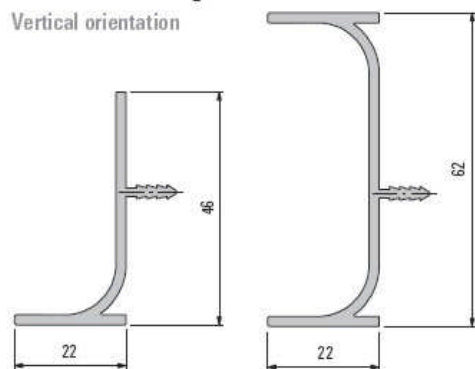

Art.-Nr.	Beschreibung		Id.-Nr.	VE	Listenpreis
550402	Befestigungswinkel		6990 2045	10 St.	2,30
551544	Befestigungslasche		6990 2046	10 St.	1,53
550512	Eckwinkel 90° für Griffmulde		6990 2047	10 St.	1,38
566587.EV	Innenecke L-Form, silberfarbig		6990 2096	10 St.	2,00
566587.ES	Innenecke L-Form, edelstahlfarbig		6990 2097	10 St.	2,00
566587.WE	Innenecke L-Form, Weiß		6990 2098	10 St.	2,00
566587.SW	Innenecke L-Form, Schwarz		6690 2099	10 St.	2,00
566597.EV	Innenecke C-Form, silberfarbig		6690 2160	10 St.	3,35
566597.ES	Innenecke C-Form, edelstahlfarbig		6690 2161	10 St.	3,35
566597.WE	Innenecke C-Form, Weiß		6690 2162	10 St.	3,35
566597.SW	Innenecke C-Form, Schwarz		6690 2163	10 St.	3,35
566517.EV	Außenecke L-Form, silberfarbig		6690 2164	10 St.	3,35
566517.ES	Außenecke L-Form, edelstahlfarbig		6690 2165	10 St.	3,35
566517.WE	Außenecke L-Form, Weiß		6690 2166	10 St.	3,35
566517.SW	Außenecke L-Form, Schwarz		6690 2167	10 St.	3,35
566527.EV	Außenecke C-Form, silberfarbig		6690 2168	10 St.	3,35
566527.ES	Außenecke C-Form, edelstahlfarbig		6690 2169	10 St.	3,35
566527.WE	Außenecke C-Form, Weiß		6690 2170	10 St.	3,35
566527.SW	Außenecke C-Form, Schwarz		6690 2171	10 St.	3,35

Vertikale Ausrichtung

Vertical orientation

Griffmuldenprofile Aluminium für vertikalen Einbau

Für „grifflose“ Tür- und Schubladenfronten.
Lagerlängen 2500mm.

Einbaubeispiele

Art.-Nr.	Beschreibung	Länge	Id.-Nr.	VE	Listenpreis
901009.025.EV1	L-Profil Aluminium EV1	2,5m	6990 2043	10 St.	31,25
901010.025.EV1	C-Profil Aluminium EV1	2,5m	6990 2044	10 St.	40,85