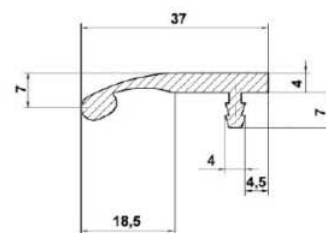

Griffleistenprofile 902196
Aluminium EV1 und Edelstahlfinish
Befestigung durch Einnuten.

Fixlängen mit abgesetztem Harpunensteg und Radius. Mindestmenge 10 Stück je Ausführung.

Lagerlängen 2,5m, Zuschnitt und Absetzen des Harpunenstegs müssen bauseits erfolgen.

Mengen ab 10 Stück je Länge auf Anfrage.

Art.-Nr.	Oberfläche	Länge	VE	Id.-Nr.	Listenpreis
902196.0295.EV	Aluminium EV1 eloxiert	295mm	1	6990 2001	19,75
902196.0395.EV	Aluminium EV1 eloxiert	395mm	1	6990 2002	20,43
902196.0445.EV	Aluminium EV1 eloxiert	445mm	1	6990 2003	20,83
902196.0495.EV	Aluminium EV1 eloxiert	495mm	1	6990 2004	21,18
902196.0595.EV	Aluminium EV1 eloxiert	595mm	1	6990 2005	22,08
902196.0895.EV	Aluminium EV1 eloxiert	895mm	1	6990 2006	27,05
902196.1195.EV	Aluminium EV1 eloxiert	1195mm	1	6990 2007	34,38
902196.2500.EV	Aluminium EV1 eloxiert	2500mm	1	6990 2009	44,95
902196.0295.ES	Aluminium EV1 Edelstahl-Optik	295mm	1	6990 2011	24,08
902196.0395.ES	Aluminium EV1 Edelstahl-Optik	395mm	1	6990 2012	25,33
902196.0445.ES	Aluminium EV1 Edelstahl-Optik	445mm	1	6990 2013	27,88
902196.0495.ES	Aluminium EV1 Edelstahl-Optik	495mm	1	6990 2014	28,23
902196.0595.ES	Aluminium EV1 Edelstahl-Optik	595mm	1	6990 2015	32,85
902196.0895.ES	Aluminium EV1 Edelstahl-Optik	895mm	1	6990 2016	39,80
902196.1195.ES	Aluminium EV1 Edelstahl-Optik	1195mm	1	6990 2017	44,23
902196.2500.ES	Aluminium EV1 Edelstahl-Optik	2500mm	1	6990 2019	59,70
902196.Mass	Aufpreis für Maßfertigung je Stück	Vorgabe	1	6990 2020	13,83