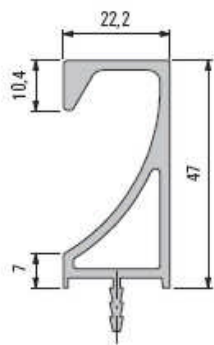

**Griffleistenprofile
Aluminium EV1 Natur eloxiert**

! Maßfertigung auf Seite 15.

Art.-Nr.	Beschreibung	Länge	Id.-Nr.	VE	Listenpreis
6996 7392	Aluminium eloxiert	Maßfertigung		1	Anfrage

Griffschalenprofil 901069
Aluminium EV1 eloxiert

Maßfertigung nach Kundenvorgabe möglich.
Preise auf Anfrage.

Art.-Nr.	Beschreibung	Oberfläche	Lagerlänge	Id.-Nr.	Listenpreis
901069.025.EV	Griffschalenprofil	EV1 eloxiert	2,5m	6990 2070	20,00
566487	Endkappe links/rechts	Silber	per Stück	6990 2072	1,65

Griffschale 901289

zum Einnuten,

Lagerlängen: Längen können selbst
geschnitten werden. Enden werden
mit Endkappen versehen.

Harpunensteg muss selbst abgesetzt
werden.

Einsatz an der Oberkante der
Möbelfronten Stärke 19mm,
Griffleiste oben sichtbar.