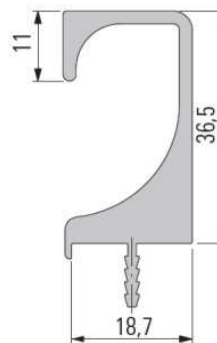

**Griffleistenprofile 900303
Aluminium EV1 - Natur eloxiert**

Zum Einnuten,
Format 11/20/36,5mm.

Fixlängen: Enden eloxiert, Harpunensteg abgesetzt.
Mindestbestellmenge 20 Stück je Länge.

Lagerlänge 2,5m
Enden müssen bauseits bearbeitet und Harpunensteg
muss selbst abgesetzt werden.

! Maßfertigung auf Seite 15.

Art.-Nr.	Oberfläche	Fixlängen	Id.-Nr.	VE	Listenpreis
900303.0295.EV	Aluminium eloxiert	295 mm	6990 2021	1	13,10
900303.0395.EV	Aluminium eloxiert	395 mm	6990 2022	1	14,83
900303.0445.EV	Aluminium eloxiert	445 mm	6990 2023	1	15,80
900303.0495.EV	Aluminium eloxiert	495 mm	6990 2024	1	16,63
900303.0595.EV	Aluminium eloxiert	595 mm	6990 2025	1	18,50
900303.0895.EV	Aluminium eloxiert	895 mm	6990 2026	1	26,23
		Lagerlänge			
900303.2500.EV	Aluminium eloxiert	2500 mm	6990 2029	1	43,55