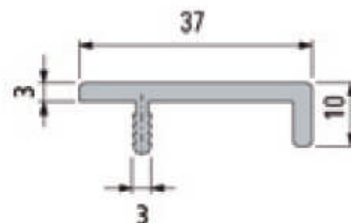

Griffleiste 901365

Lagerlängen 2,5m

Zuschnitt bauseits, Harpunensteg muss selbst abgesetzt werden.

Art.-Nr.	Beschreibung	Länge	Id.-Nr.	VE	Listenpreis
901365.2500.EV	Griffprofil EV1 eloxiert	2500 mm	6990 2112	1	28,30
901365.2500.ES	Griffprofil edelstahlfinish	2500 mm	6990 2132	1	41,75