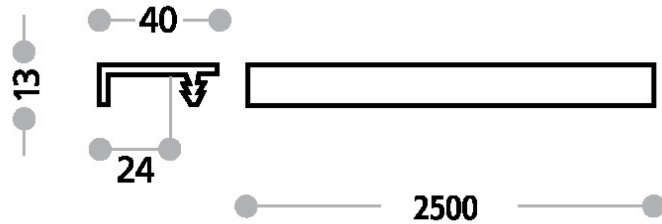

**Griffleistenprofile
Aluminium EV1 Natur eloxiert**

Befestigung durch Einnuten / Ankleben
Lagerlänge 2500mm oder als Meterware

Art.-Nr.	Oberfläche	Länge	VE	Listenpreis
51.060.73	Aluminium eloxiert	2500mm	1 St.	57,48
51.060.71	Aluminium eloxiert	per Meter	1 lfm	23,46

**Griffleistenprofile
Aluminium EV1 Natur eloxiert**

Befestigung durch Harpunensteg.
Lagerlänge 2500mm.

Art.-Nr.	Oberfläche	Lagerlänge	VE	Listenpreis
17017.2500.9613	Aluminium eloxiert	2500 mm	1 Stück	73,63