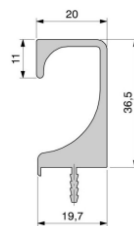

Griffleiste 901365

Fixmaße, Enden mit Ausklinkung beidseitig je 50mm, Harpunensteg abgesetzt.

Lagerlängen 2500mm zum selbst zuschneiden, ohne Ausklinkung und Harpunensteg nicht abgesetzt auf der Folgeseite.

**Griffleistenprofile
Aluminium EV1 Natur eloxiert**

Lagerlänge 2500mm
Auf Anfrage auch Maßfertigung möglich

Art.-Nr.	Oberfläche	Länge	VE	Listenpreis
48.600.69	Aluminium eloxiert	2500mm	1 St.	59,20

**Griffleistenprofile
Aluminium EV1 Natur eloxiert**

Befestigung durch Ankleben oder
Anschrauben.
Lagerlänge 2500mm.

Art.-Nr.	Oberfläche	Länge	VE	Listenpreis
42.271.05	Aluminium eloxiert	2500mm	1 St.	34,50

**Griffleistenprofile
Aluminium EV1 Natur eloxiert**

Befestigung durch Einnuten,
Maßfertigung auf Anfrage

Art.-Nr.	Oberfläche	Länge	VE	Listenpreis
42.278.13	Aluminium eloxiert	2500mm	1 St.	30,82

Aluminium-Griffleisten auf Maß

- Harpunenstege gefräst, Stirnseiten poliert
- bei Type 900303 zusätzlich geschliffen
- Oberfläche Silber E6 / EV1 eloxiert.
- ab 15 Stück bitte Staffelpreis anfragen
- Profile auch als Lagerlängen lieferbar