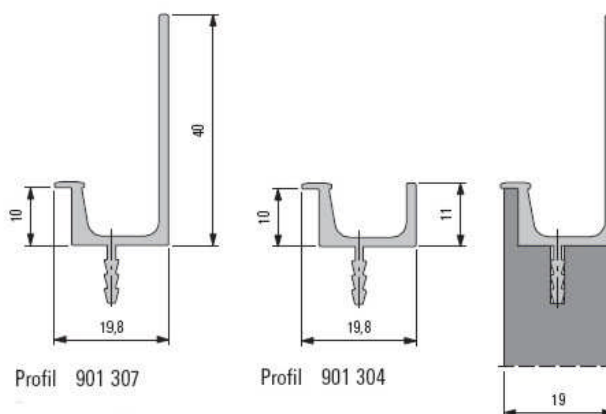

Art.-Nr.	Beschreibung	Länge	Id.-Nr.	VE	Listenpreis
901009.025.EV1	L-Profil Aluminium EV1	2,5m	6990 2043	10 St.	31,25
901010.025.EV1	C-Profil Aluminium EV1	2,5m	6990 2044	10 St.	40,85

Griffleisten „verdeckt“

optische Tiefenwirkung der Fronten
 auch mit Glasfronten einsetzbar

Maßfertigung ab 1 Stück. Lieferzeit ca. 10 Werktage.
 Preise für 2-4 / 5-15 oder ab 15 Stück je Länge auf Anfrage.

Art.-Nr.	Beschreibung	Länge mm	Id.-Nr.	VE	Listenpreis
901307.03.EV1	Aluminiumprofil E6/EV1, 901304 (L 07)	bis 300	6980 2110	1 St.	22,61
901307.06.EV1	Aluminiumprofil E6/EV1, 901304 (L 07)	bis 600	6980 2110	1 St.	31,32
901307.09.EV1	Aluminiumprofil E6/EV1, 901304 (L 07)	bis 900	6980 2110	1 St.	40,05
901307.12.EV1	Aluminiumprofil E6/EV1, 901304 (L 07)	bis 1200	6980 2110	1 St.	48,74
901307.15.EV1	Aluminiumprofil E6/EV1, 901304 (L 07)	bis 1500	6980 2110	1 St.	57,50
901307.18.EV1	Aluminiumprofil E6/EV1, 901304 (L 07)	bis 1800	6980 2110	1 St.	66,23
901307.21.EV1	Aluminiumprofil E6/EV1, 901304 (L 07)	bis 2100	6980 2110	1 St.	74,94
901307.24.EV1	Aluminiumprofil E6/EV1, 901304 (L 07)	bis 2400	6980 2110	1 St.	83,67
901307.25.EV1	Aluminiumprofil E6/EV1, 901304 (L 07)	2500	6990 2069	1 St.	28,55
901304.03.EV1	Aluminiumprofil E6/EV1, 901304 (L 04)	bis 300	6980 2111	1 St.	21,44
901304.06.EV1	Aluminiumprofil E6/EV1, 901304 (L 04)	bis 600	6980 2111	1 St.	29,00
901304.09.EV1	Aluminiumprofil E6/EV1, 901304 (L 04)	bis 900	6980 2111	1 St.	36,56
901304.12.EV1	Aluminiumprofil E6/EV1, 901304 (L 04)	bis 1200	6980 2111	1 St.	44,13
901304.15.EV1	Aluminiumprofil E6/EV1, 901304 (L 04)	bis 1500	6980 2111	1 St.	51,69
901304.18.EV1	Aluminiumprofil E6/EV1, 901304 (L 04)	bis 1800	6980 2111	1 St.	59,25
901304.21.EV1	Aluminiumprofil E6/EV1, 901304 (L 04)	bis 2100	6980 2111	1 St.	66,81
901304.24.EV1	Aluminiumprofil E6/EV1, 901304 (L 04)	bis 2400	6980 2111	1 St.	74,37
901304.25.EV1	Aluminiumprofil E6/EV1, 901304 (L 04)	2500mm	6990 2068	1 St.	21,40