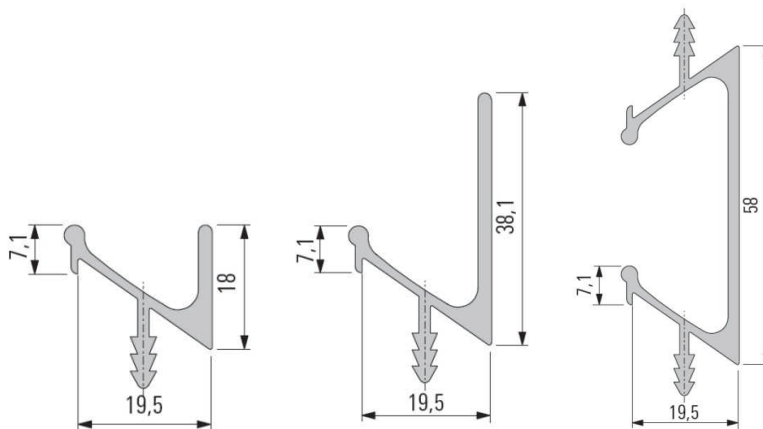

Griffleistenprofile

Aluminium EV1 Natur eloxiert

Nutmaße : Breite 2mm / Tiefe 10mm

901232

Zum Einnuten,
Format 7,1/21,5/18mm.

901231

Zum Einnuten,
Format 7,1/21,5/38,1mm.

901233

Zum Einnuten,
Format 7,1/21,5/58mm.

! Maßfertigung auf Seite 15.

901232

901231

901233

Art.-Nr.	Oberfläche	Lagerlänge	VE	Id.-Nr.	Listenpreis
901232	Aluminium eloxiert	2500mm	1	6990 2060	21,33
901231	Aluminium eloxiert	2500mm	1	6990 2061	28,63
901233	Aluminium eloxiert	2500mm	1	6990 2062	45,20

Griffleistenprofile 902196
Aluminium EV1 und Edelstahlfinish
 Befestigung durch Einnuten.

Fixlängen mit abgesetztem Harpunensteg und Radius. Mindestmenge 10 Stück je Ausführung.

Lagerlängen 2,5m, Zuschnitt und Absetzen des Harpunenstegs müssen bauseits erfolgen.