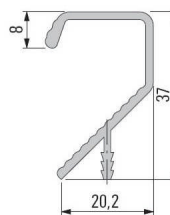

**Griffleistenprofile
Aluminium EV1 Natur eloxiert**

Lagerlänge 2500mm
Auf Anfrage auch Maßfertigung möglich

Art.-Nr.	Oberfläche	Länge	VE	Listenpreis
48.600.69	Aluminium eloxiert	2500mm	1 St.	59,20

**Griffleistenprofile
Aluminium EV1 Natur eloxiert**

Befestigung durch Ankleben oder
Anschrauben.
Lagerlänge 2500mm.

Art.-Nr.	Oberfläche	Länge	VE	Listenpreis
42.271.05	Aluminium eloxiert	2500mm	1 St.	34,50

**Griffleistenprofile
Aluminium EV1 Natur eloxiert**

Befestigung durch Einnuten,
Maßfertigung auf Anfrage

Art.-Nr.	Oberfläche	Länge	VE	Listenpreis
42.278.13	Aluminium eloxiert	2500mm	1 St.	30,82

Aluminium-Griffleisten auf Maß

- Harpunenstege gefräst, Stirnseiten poliert
- bei Type 900303 zusätzlich geschliffen
- Oberfläche Silber E6 / EV1 eloxiert.
- ab 15 Stück bitte Staffelpreis anfragen
- Profile auch als Lagerlängen lieferbar