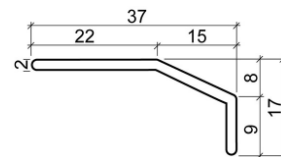

Griffleiste 901365

Fixmaße, Enden mit Ausklinkung beidseitig je 50mm, Harpunensteg abgesetzt.

Lagerlängen 2500mm zum selbst zuschneiden, ohne Ausklinkung und Harpunensteg nicht abgesetzt auf der Folgeseite.

**Griffleistenprofile
Aluminium EV1 Natur eloxiert**

Befestigung durch Harpunensteg.
Lagerlänge 2500mm.

Art.-Nr.	Oberfläche	Lagerlänge	VE	Listenpreis
17017.2500.9613	Aluminium eloxiert	2500 mm	1 Stück	73,63

**Griffleistenprofile
Aluminium EV1 Natur eloxiert**

Lagerlänge 2500mm
Auf Anfrage auch Maßfertigung möglich

Art.-Nr.	Oberfläche	Länge	VE	Listenpreis
48.600.69	Aluminium eloxiert	2500mm	1 St.	59,20

**Griffleistenprofile
Aluminium EV1 Natur eloxiert**

Befestigung durch Ankleben oder
Anschrauben.
Lagerlänge 2500mm.

Art.-Nr.	Oberfläche	Länge	VE	Listenpreis
42.271.05	Aluminium eloxiert	2500mm	1 St.	34,50

**Griffleistenprofile
Aluminium EV1 Natur eloxiert**