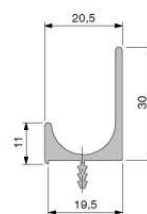

**Griffleistenprofile
Aluminium EV1 Natur eloxiert**

Lagerlänge 2500mm
Auf Anfrage auch Maßfertigung möglich

Art.-Nr.	Oberfläche	Länge	VE	Listenpreis
48.600.69	Aluminium eloxiert	2500mm	1 St.	59,20

**Griffleistenprofile
Aluminium EV1 Natur eloxiert**

Befestigung durch Ankleben oder
Anschrauben.
Lagerlänge 2500mm.

Art.-Nr.	Oberfläche	Länge	VE	Listenpreis
42.271.05	Aluminium eloxiert	2500mm	1 St.	34,50

**Griffleistenprofile
Aluminium EV1 Natur eloxiert**

Befestigung durch Einnuten,
Maßfertigung auf Anfrage

Art.-Nr.	Oberfläche	Länge	VE	Listenpreis
42.278.13	Aluminium eloxiert	2500mm	1 St.	30,82

Aluminium-Griffleisten auf Maß

- Harpunenstege gefräst, Stirnseiten poliert
- bei Type 900303 zusätzlich geschliffen
- Oberfläche Silber E6 / EV1 eloxiert.
- ab 15 Stück bitte Staffelpreis anfragen
- Profile auch als Lagerlängen lieferbar