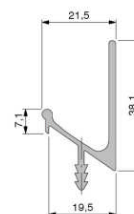

Befestigung durch Ankleben oder
Anschrauben.
Lagerlänge 2500mm.

Art.-Nr.	Oberfläche	Länge	VE	Listenpreis
42.271.05	Aluminium eloxiert	2500mm	1 St.	34,50

**Griffleistenprofile
Aluminium EV1 Natur eloxiert**

Befestigung durch Einnuten,
Maßfertigung auf Anfrage

Art.-Nr.	Oberfläche	Länge	VE	Listenpreis
42.278.13	Aluminium eloxiert	2500mm	1 St.	30,82

Aluminium-Griffleisten auf Maß

- Harpunenstege gefräst, Stirnseiten poliert
- bei Type 900303 zusätzlich geschliffen
- Oberfläche Silber E6 / EV1 eloxiert.
- ab 15 Stück bitte Staffelpreis anfragen
- Profile auch als Lagerlängen lieferbar