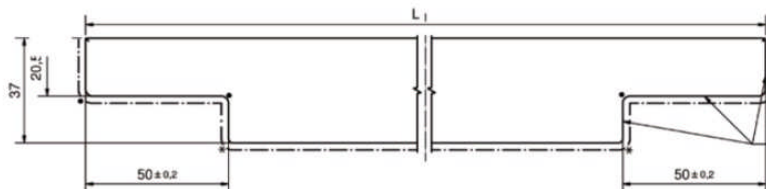

Griffleiste 901365

Fixmaße, Enden mit Ausklinkung beidseitig je 50mm, Harpunensteg abgesetzt.

Lagerlängen 2500mm zum selbst zuschneiden, ohne Ausklinkung und Harpunensteg nicht abgesetzt auf der Folgeseite.

Oberfläche verchromt nicht als Lagerlänge lieferbar.

Maßfertigung auf Anfrage.

Art.-Nr.	Beschreibung / Oberfläche	Länge	VE	Listenpreis
901365.0145.EV	Aluminium-Griffleiste, EV1 Silber eloxiert	145mm	1	10,05
901365.0195.EV	Aluminium-Griffleiste, EV1 Silber eloxiert	195mm	1	10,23
901365.0295.EV	Aluminium-Griffleiste, EV1 Silber eloxiert	295mm	1	10,63
901365.0345.EV	Aluminium-Griffleiste, EV1 Silber eloxiert	345mm	1	10,83
901365.0395.EV	Aluminium-Griffleiste, EV1 Silber eloxiert	395mm	1	11,05
901365.0445.EV	Aluminium-Griffleiste, EV1 Silber eloxiert	445mm	1	11,45
901365.0495.EV	Aluminium-Griffleiste, EV1 Silber eloxiert	495mm	1	11,88
901365.0595.EV	Aluminium-Griffleiste, EV1 Silber eloxiert	595mm	1	12,40
901365.0795.EV	Aluminium-Griffleiste, EV1 Silber eloxiert	795mm	1	14,95
901365.0895.EV	Aluminium-Griffleiste, EV1 Silber eloxiert	895mm	1	16,23
901365.0995.EV	Aluminium-Griffleiste, EV1 Silber eloxiert	995mm	1	17,68
901365.1195.EV	Aluminium-Griffleiste, EV1 Silber eloxiert	1195mm	1	19,98
901365.0145.ES	Aluminium-Griffleiste, Edelstahlfinish eloxiert	145mm	1	13,68
901365.0195.ES	Aluminium-Griffleiste, Edelstahlfinish eloxiert	195mm	1	13,78
901365.0295.ES	Aluminium-Griffleiste, Edelstahlfinish eloxiert	295mm	1	14,08
901365.0345.ES	Aluminium-Griffleiste, Edelstahlfinish eloxiert	345mm	1	14,33
901365.0395.ES	Aluminium-Griffleiste, Edelstahlfinish eloxiert	395mm	1	14,85
901365.0445.ES	Aluminium-Griffleiste, Edelstahlfinish eloxiert	445mm	1	15,48
901365.0495.ES	Aluminium-Griffleiste, Edelstahlfinish eloxiert	495mm	1	16,08
901365.0595.ES	Aluminium-Griffleiste, Edelstahlfinish eloxiert	595mm	1	16,83
901365.0795.ES	Aluminium-Griffleiste, Edelstahlfinish eloxiert	795mm	1	19,93
901365.0895.ES	Aluminium-Griffleiste, Edelstahlfinish eloxiert	895mm	1	21,95
901365.0995.ES	Aluminium-Griffleiste, Edelstahlfinish eloxiert	995mm	1	24,15
901365.1195.ES	Aluminium-Griffleiste, Edelstahlfinish eloxiert	1195mm	1	26,98
901365.0145.GC	Aluminium-Griffleiste, verchromt	145mm	1	19,35
901365.0195.GC	Aluminium-Griffleiste, verchromt	195mm	1	20,40
901365.0295.GC	Aluminium-Griffleiste, verchromt	295mm	1	22,60
901365.0345.GC	Aluminium-Griffleiste, verchromt	345mm	1	23,73
901365.0395.GC	Aluminium-Griffleiste, verchromt	395mm	1	25,23
901365.0445.GC	Aluminium-Griffleiste, verchromt	445mm	1	26,75
901365.0495.GC	Aluminium-Griffleiste, verchromt	495mm	1	28,25
901365.0595.GC	Aluminium-Griffleiste, verchromt	595mm	1	29,80
901365.0795.GC	Aluminium-Griffleiste, verchromt	795mm	1	41,00
901365.0895.GC	Aluminium-Griffleiste, verchromt	895mm	1	44,23
901365.0995.GC	Aluminium-Griffleiste, verchromt	995mm	1	48,10
901365.1195.GC	Aluminium-Griffleiste, verchromt	1195mm	1	57,40