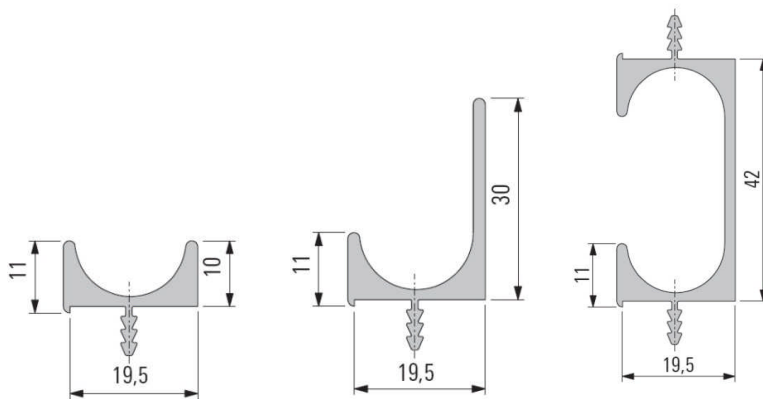

Art.-Nr.	Beschreibung	Lagerlänge	Oberfläche	Id.-Nr.	Listenpreis
901289.2500.EV	Griffprofil	2500 mm	silberfarbig eloxiert	6990 2031	53,55
565857.01	Endkappe links		silberfarbig	6990 2035	1,73
565857.02	Endkappe rechts		silberfarbig	6690 2036	1,73
901289.0300.EV	Maßfertigung*	bis 300mm	silberfarbig eloxiert	6980 2060	12,45
901289.0600.EV	Maßfertigung*	bis 600mm	silberfarbig eloxiert	6980 2061	21,15
901289.0900.EV	Maßfertigung*	bis 900mm	silberfarbig eloxiert	6980 2062	26,95
901289.1200.EV	Maßfertigung*	bis 1200mm	silberfarbig eloxiert	6980 2063	50,38

* Maßfertigung inkl. Endkappen, Breite der Endkappen je 7,5mm

Griffleistenprofile

Aluminium EV1 Natur eloxiert

Nutmaße : Breite 2mm / Tiefe 10mm

900451

Zum Einnuten,
Format 11/20,5/10mm.

900450

Zum Einnuten,
Format 11/20,5/30mm.

900452

Zum Einnuten,
Format 11/20,5/42mm.

! Maßfertigung auf Seite 15.

900451

900450

900452

Art.-Nr.	Oberfläche	Lagerlänge	VE	Id.-Nr.	Listenpreis
900451	Aluminium eloxiert	2500mm	1	6990 2063	19,68
900450	Aluminium eloxiert	2500mm	1	6990 2064	25,75
900452	Aluminium eloxiert	2500mm	1	6990 2065	41,68

Griffleistenprofile

Aluminium EV1 Natur eloxiert

Nutmaße : Breite 2mm / Tiefe 10mm

901232

Zum Einnuten,
Format 7,1/21,5/18mm.

901231

Zum Einnuten,
Format 7,1/21,5/38,1mm.

901233