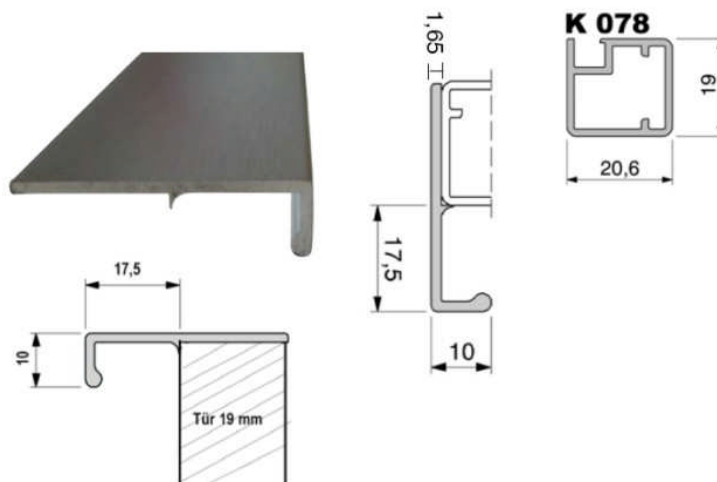

Mengen ab 10 Stück je Länge auf Anfrage.

Art.-Nr.	Oberfläche	Länge	VE	Id.-Nr.	Listenpreis
902196.0295.EV	Aluminium EV1 eloxiert	295mm	1	6990 2001	19,75
902196.0395.EV	Aluminium EV1 eloxiert	395mm	1	6990 2002	20,43
902196.0445.EV	Aluminium EV1 eloxiert	445mm	1	6990 2003	20,83
902196.0495.EV	Aluminium EV1 eloxiert	495mm	1	6990 2004	21,18
902196.0595.EV	Aluminium EV1 eloxiert	595mm	1	6990 2005	22,08
902196.0895.EV	Aluminium EV1 eloxiert	895mm	1	6990 2006	27,05
902196.1195.EV	Aluminium EV1 eloxiert	1195mm	1	6990 2007	34,38
902196.2500.EV	Aluminium EV1 eloxiert	2500mm	1	6990 2009	44,95
902196.0295.ES	Aluminium EV1 Edelstahl-Optik	295mm	1	6990 2011	24,08
902196.0395.ES	Aluminium EV1 Edelstahl-Optik	395mm	1	6990 2012	25,33
902196.0445.ES	Aluminium EV1 Edelstahl-Optik	445mm	1	6990 2013	27,88
902196.0495.ES	Aluminium EV1 Edelstahl-Optik	495mm	1	6990 2014	28,23
902196.0595.ES	Aluminium EV1 Edelstahl-Optik	595mm	1	6990 2015	32,85
902196.0895.ES	Aluminium EV1 Edelstahl-Optik	895mm	1	6990 2016	39,80
902196.1195.ES	Aluminium EV1 Edelstahl-Optik	1195mm	1	6990 2017	44,23
902196.2500.ES	Aluminium EV1 Edelstahl-Optik	2500mm	1	6990 2019	59,70
902196.Mass	Aufpreis für Maßfertigung je Stück	Vorgabe	1	6990 2020	13,83

Aluminium Griffleistenprofil 901222

Einfache Montage durch Aufkleben, zum Beispiel an Alurahmen K078.

Lagerlänge 2,5m
Sonderlängen auf Anfrage.

Art.-Nr.	Oberfläche	Länge	VE	Id.-Nr.	Listenpreis
901222.025.EV	Aluminium EV1 eloxiert	2,5m	1 St.	6996 7385	21,03
901222.025.ES	Aluminium Edelstahl Finish	2,5m	1 St.	6996 7386	35,90
901222.Mass	Aufpreis für Maßfertigung je Stück	Vorgabe	1 St.	6996 7385	5,98