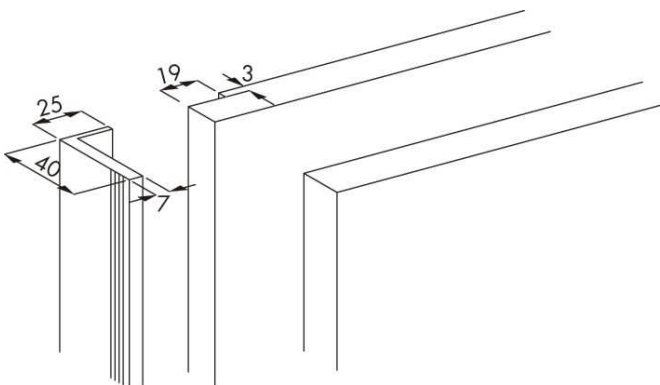

Aluminium Griffleistenprofil 3060

Einfache Montage durch Anschrauben an die Hinterkante der Front.

Sonderlängen / Maßfertigung auf Anfrage.

! Länge 6,0m = Speditionsversand, evtl. kürzen für Paketdienstversand.

Art.-Nr.	Oberfläche	Länge	VE	Id.-Nr.	Listenpreis
055.3060.025.EV	Aluminium EV1 eloxiert	2,5m	1 St.	6533 5973	74,86
055.3060.060.EV	Aluminium EV1 eloxiert	6,0m	1 St.	6533 5974	162,70

Aluminium Griffleistenprofil 3061

Einfache Montage durch Ankleben an die Seite der Front.

Sonderlängen / Maßfertigung auf Anfrage.

! Länge 6,0m = Speditionsversand, evtl. kürzen für Paketdienstversand.