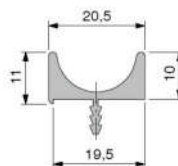

Befestigung durch Ankleben oder
Anschrauben.
Lagerlänge 2500mm.

Art.-Nr.	Oberfläche	Länge	VE	Listenpreis
42.271.05	Aluminium eloxiert	2500mm	1 St.	34,50

**Griffleistenprofile
Aluminium EV1 Natur eloxiert**

Befestigung durch Einnuten,
Maßfertigung auf Anfrage

Art.-Nr.	Oberfläche	Länge	VE	Listenpreis
42.278.13	Aluminium eloxiert	2500mm	1 St.	30,82

Aluminium-Griffleisten auf Maß

- Harpunenstege gefräst, Stirnseiten poliert
- bei Type 900303 zusätzlich geschliffen
- Oberfläche Silber E6 / EV1 eloxiert.
- ab 15 Stück bitte Staffelpreis anfragen
- Profile auch als Lagerlängen lieferbar