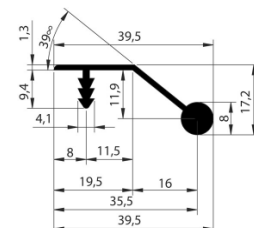

**Griffleistenprofile
Aluminium EV1 Natur eloxiert**

Befestigung durch Einnuten,
Maßfertigung auf Anfrage

Art.-Nr.	Oberfläche	Länge	VE	Listenpreis
42.278.13	Aluminium eloxiert	2500mm	1 St.	30,82