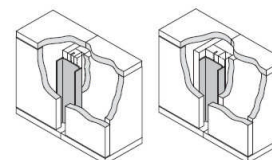

Art.-Nr.	Beschreibung		Id.-Nr.	VE	Listenpreis
550402	Befestigungswinkel		6990 2045	10 St.	2,30
551544	Befestigungslasche		6990 2046	10 St.	1,53
550512	Eckwinkel 90° für Griffmulde		6990 2047	10 St.	1,38
566587.EV	Innenecke L-Form, silberfarbig		6990 2096	10 St.	2,00
566587.ES	Innenecke L-Form, edelstahlfarbig		6990 2097	10 St.	2,00
566587.WE	Innenecke L-Form, Weiß		6990 2098	10 St.	2,00
566587.SW	Innenecke L-Form, Schwarz		6690 2099	10 St.	2,00
566597.EV	Innenecke C-Form, silberfarbig		6690 2160	10 St.	3,35
566597.ES	Innenecke C-Form, edelstahlfarbig		6690 2161	10 St.	3,35
566597.WE	Innenecke C-Form, Weiß		6690 2162	10 St.	3,35
566597.SW	Innenecke C-Form, Schwarz		6690 2163	10 St.	3,35
566517.EV	Außenecke L-Form, silberfarbig		6690 2164	10 St.	3,35
566517.ES	Außenecke L-Form, edelstahlfarbig		6690 2165	10 St.	3,35
566517.WE	Außenecke L-Form, Weiß		6690 2166	10 St.	3,35
566517.SW	Außenecke L-Form, Schwarz		6690 2167	10 St.	3,35
566527.EV	Außenecke C-Form, silberfarbig		6690 2168	10 St.	3,35
566527.ES	Außenecke C-Form, edelstahlfarbig		6690 2169	10 St.	3,35
566527.WE	Außenecke C-Form, Weiß		6690 2170	10 St.	3,35
566527.SW	Außenecke C-Form, Schwarz		6690 2171	10 St.	3,35

Vertikale Ausrichtung

Vertical orientation

Griffmuldenprofile Aluminium für vertikalen Einbau

Für „grifflose“ Tür- und Schubladenfronten.
Lagerlängen 2500mm.

Einbaubeispiele

Profil vor den Seitenwänden

Profil zwischen den Seitenwänden

Art.-Nr.	Beschreibung	Länge	Id.-Nr.	VE	Listenpreis
901009.025.EV1	L-Profil Aluminium EV1	2,5m	6990 2043	10 St.	31,25
901010.025.EV1	C-Profil Aluminium EV1	2,5m	6990 2044	10 St.	40,85

Griffleisten „verdeckt“