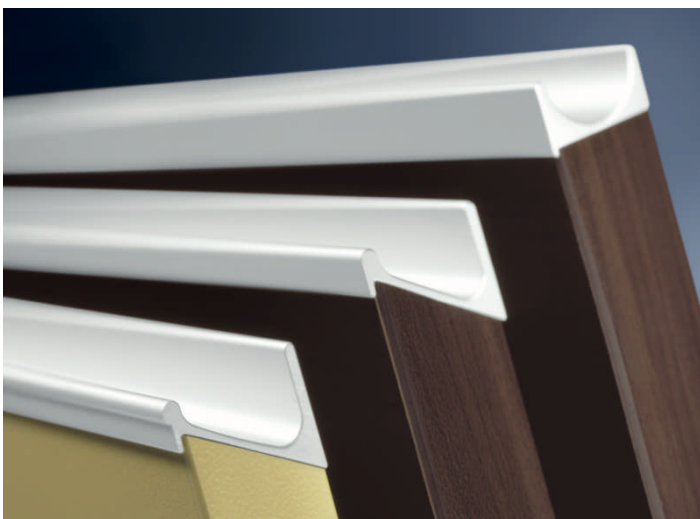

**Griffleistenprofile
Aluminium EV1 Natur eloxiert**

Lagerlänge 2500mm
Auf Anfrage auch Maßfertigung möglich

Art.-Nr.	Oberfläche	Länge	VE	Listenpreis
48.600.69	Aluminium eloxiert	2500mm	1 St.	59,20

**Griffleistenprofile
Aluminium EV1 Natur eloxiert**

Befestigung durch Ankleben oder
Anschrauben.
Lagerlänge 2500mm.

Art.-Nr.	Oberfläche	Länge	VE	Listenpreis
42.271.05	Aluminium eloxiert	2500mm	1 St.	34,50

**Griffleistenprofile
Aluminium EV1 Natur eloxiert**

Befestigung durch Einnuten,
Maßfertigung auf Anfrage

Art.-Nr.	Oberfläche	Länge	VE	Listenpreis
42.278.13	Aluminium eloxiert	2500mm	1 St.	30,82

Aluminium-Griffleisten auf Maß

- Harpunenstege gefräst, Stirnseiten poliert
- bei Type 900303 zusätzlich geschliffen
- Oberfläche Silber E6 / EV1 eloxiert.
- ab 15 Stück bitte Staffelpreis anfragen
- Profile auch als Lagerlängen lieferbar