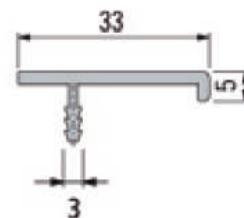

Griffleiste 921056

Lagerlängen 2,5m

Zuschnitt bauseits, Harpunensteg muss selbst abgesetzt werden.

Art.-Nr.	Beschreibung	Länge	Id.-Nr.	VE	Listenpreis
921056.2500.EV	Griffprofil EV1 eloxiert	2500 mm	6990 2066	1	20,23