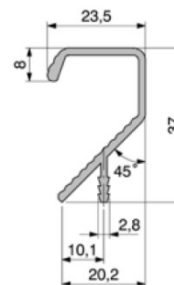

Griffleiste 921056

Lagerlängen 2,5m

Zuschnitt bauseits, Harpunensteg muss selbst abgesetzt werden.

Art.-Nr.	Beschreibung	Länge	Id.-Nr.	VE	Listenpreis
921056.2500.EV	Griffprofil EV1 eloxiert	2500 mm	6990 2066	1	20,23

Griffleiste 901032

Lagerlängen 2,5m

Zuschnitt bauseits, Harpunensteg muss selbst abgesetzt werden.

Art.-Nr.	Beschreibung	Länge	Id.-Nr.	VE	Listenpreis
901032.2500.EV	Griffprofil EV1 eloxiert	2500 mm	6990 2067	1	24,85

**Griffleistenprofile
Aluminium EV1 Natur eloxiert**

! Maßfertigung auf Seite 15.

Art.-Nr.	Beschreibung	Länge	Id.-Nr.	VE	Listenpreis
6996 7392	Aluminium eloxiert	Maßfertigung		1	Anfrage

Griffschalenprofil 901069
Aluminium EV1 eloxiert