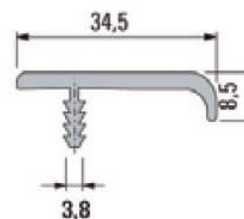

Griffleiste 901365

Lagerlängen 2,5m

Zuschnitt bauseits, Harpunensteg muss selbst abgesetzt werden.

Art.-Nr.	Beschreibung	Länge	Id.-Nr.	VE	Listenpreis
901365.2500.EV	Griffprofil EV1 eloxiert	2500 mm	6990 2112	1	28,30
901365.2500.ES	Griffprofil edelstahlfinish	2500 mm	6990 2132	1	41,75

Griffleiste 921056

Lagerlängen 2,5m

Zuschnitt bauseits, Harpunensteg muss selbst abgesetzt werden.

Art.-Nr.	Beschreibung	Länge	Id.-Nr.	VE	Listenpreis
921056.2500.EV	Griffprofil EV1 eloxiert	2500 mm	6990 2066	1	20,23

Griffleiste 901032

Lagerlängen 2,5m

Zuschnitt bauseits, Harpunensteg muss selbst abgesetzt werden.

Art.-Nr.	Beschreibung	Länge	Id.-Nr.	VE	Listenpreis
901032.2500.EV	Griffprofil EV1 eloxiert	2500 mm	6990 2067	1	24,85