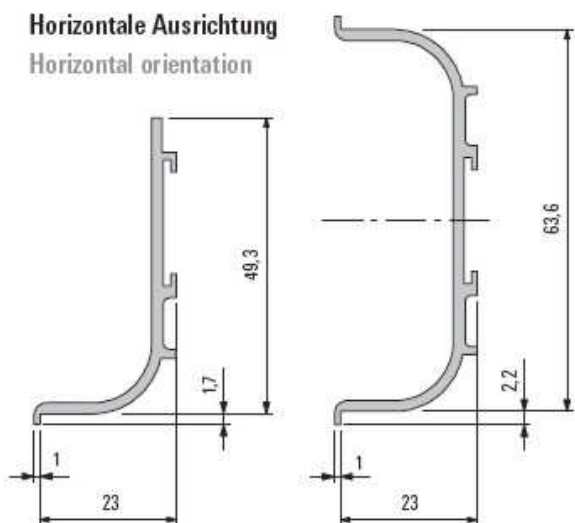

Griffmuldenprofile Aluminium

Für „grifflose“ Tür- und Schubladenfronten.
Einsatz zwischen den Fronten, oder direkt unter der Arbeitsplatte (50mm). Lagerlängen 2,5 / 6,0m.

Art.-Nr.	Beschreibung	Länge	Id.-Nr.	VE	Listenpreis
901013.025.EV	C-Profil Aluminium EV1	2,5m	6980 2002	1 St.	45,43
901013.060.EV	C-Profil Aluminium EV1	6,0m	6990 2059	10 St.	90,85
901013.025.ES	C-Profil Aluminium Edelstahl-Optik	2,5m	6980 2004	1 St.	90,35
901013.060.ES	C-Profil Aluminium Edelstahl-Optik	6,0m	6990 2038	10 St.	180,70
901013.024.WE	C-Profil Aluminium Weiß (9010)	2,4m	6980 2006	1 St.	44,08
901013.050.WE	C-Profil Aluminium Weiß (9010)	5,0m	6990 2080	10 St.	88,15
901013.024.SW	C-Profil Aluminium Schwarz (9005)	2,4m	6980 2008	1 St.	44,08
901013.050.SW	C-Profil Aluminium Schwarz (9005)	5,0m	6990 2081	10 St.	88,15
566477.EV	Endkappen KST Silberfarbig, C-Profil		6990 2052	10 St.	1,18
566477.ES	Endkappen KST Edelstahlfarbig, C-Profil		6990 2055	10 St.	1,18
566477.WE	Endkappen KST Weiß, C-Profil		6990 2094	10 St.	1,95
566477.SW	Endkappen KST Schwarz, C-Profil		6990 2095	10 St.	1,95
901014.025.EV	L- Profil Aluminium EV1	2,5m	6980 2001	1 St.	36,70
901014.060.EV	L- Profil Aluminium EV1	6,0m	6990 2058	10 St.	62,35
901014.025.ES	L- Profil Aluminium Edelstahl-Optik	2,5m	6980 2003	1 St.	66,53
901014.060.ES	L- Profil Aluminium Edelstahl-Optik	6,0m	6990 2037	10 St.	133,03
901014.024.WE	L- Profil Aluminium Weiß (9010)	2,4m	6980 2005	1 St.	30,28
901014.050.WE	L- Profil Aluminium Weiß (9010)	5,0m	6990 2082	10 St.	60,55
901014.024.SW	L- Profil Aluminium Schwarz (9005)	2,4m	6980 2007	1 St.	30,28
901014.050.SW	L- Profil Aluminium Schwarz (9005)	5,0m	6990 2083	10 St.	60,55
566447.EV	Endkappen KST Silberfarbig, L-Profil		6990 2050/2051	10 Paar	2,35
566447.ES	Endkappen KST Edelstahlfarbig, L-Profil		6990 2053/2054	10 Paar	2,35
566447.WE	Endkappen KST Weiß, L-Profil		6990 2090/2091	10 Paar	3,90
566447.SW	Endkappen KST Schwarz, L-Profil		6990 2092/2093	10 Paar	3,90