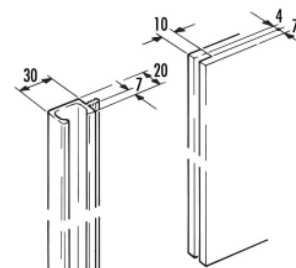

Einfache Montage durch Ankleben an die Seite der Front.

Sonderlängen / Maßfertigung auf Anfrage.

! Länge 6,0m = Speditionsversand, evtl. kürzen für Paketdienstversand.

Art.-Nr.	Oberfläche	Länge	VE	Id.-Nr.	Listenpreis
055.3061.025.EV	Aluminium EV1 eloxiert	2,5m	1 St.	6533 5978	91,89
055.3061.060.EV	Aluminium EV1 eloxiert	6,0m	1 St.	6533 5979	214,34

**Griffleistenprofile
Aluminium EV1 Natur eloxiert**

Befestigung durch Einnuten / Ankleben
Lagerlänge 2500mm oder als Meterware

Art.-Nr.	Oberfläche	Länge	VE	Listenpreis
51.060.73	Aluminium eloxiert	2500mm	1 St.	57,48
51.060.71	Aluminium eloxiert	per Meter	1 lfm	23,46