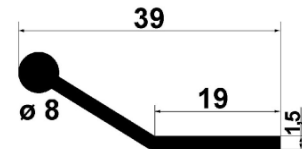

**Griffleistenprofile
Aluminium EV1 Natur eloxiert**

Befestigung durch Einnuten / Ankleben
Lagerlänge 2500mm oder als Meterware

Art.-Nr.	Oberfläche	Länge	VE	Listenpreis
51.060.73	Aluminium eloxiert	2500mm	1 St.	57,48
51.060.71	Aluminium eloxiert	per Meter	1 lfm	23,46

**Griffleistenprofile
Aluminium EV1 Natur eloxiert**

Befestigung durch Harpunensteg.
Lagerlänge 2500mm.

Art.-Nr.	Oberfläche	Lagerlänge	VE	Listenpreis
17017.2500.9613	Aluminium eloxiert	2500 mm	1 Stück	73,63

**Griffleistenprofile
Aluminium EV1 Natur eloxiert**

Lagerlänge 2500mm
Auf Anfrage auch Maßfertigung möglich

Art.-Nr.	Oberfläche	Länge	VE	Listenpreis
48.600.69	Aluminium eloxiert	2500mm	1 St.	59,20

**Griffleistenprofile
Aluminium EV1 Natur eloxiert**