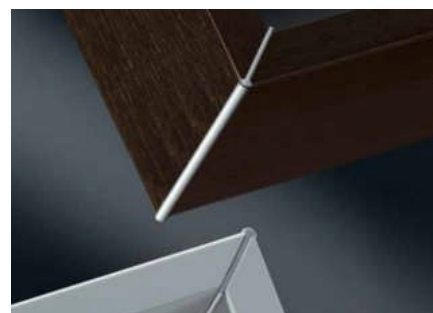

Korpus – Eckverbinderprofil 902288

Montage durch Einnuten, für Plattenstärke 19mm

Sonderlängen auf Anfrage.

Art.-Nr.	Oberfläche	Länge	VE	Id.-Nr.	Listenpreis
902288.024.EV	Aluminium EV1 eloxiert	2,4m	1 St.	6986 7001	21,70
902288.050.EV	Aluminium EV1 eloxiert	5,0m	10 St.	6996 7377	42,30