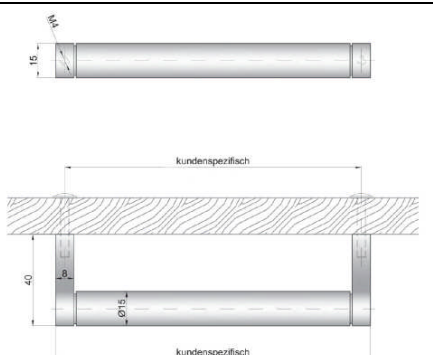

Modell 1541

Griffstange: Durchmesser 15 mm

Sockel: 8 x 15 mm

Gesamthöhe: 40 mm

Preis: auf Anfrage