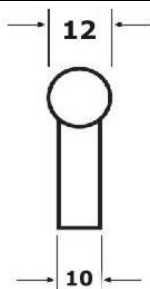

Griffstange Durchmesser 10mm

Edelstahl matt gebürstet mit Fase,
Sockel rund 8mm, Höhe 36mm.

Art.-Nr.	Beschreibung	GL in mm / BA in mm	Listenpreis
98.10.0100.VA	bis Gesamtlänge 100mm	_____	6,00
98.10.0200.VA	bis Gesamtlänge 200mm	_____	7,90
98.10.0300.VA	bis Gesamtlänge 300mm	_____	9,90
98.10.0400.VA	bis Gesamtlänge 400mm	_____	12,10
98.10.0500.VA	bis Gesamtlänge 500mm	_____	14,50
98.10.0600.VA	bis Gesamtlänge 600mm	_____	17,10
98.10.0700.VA	bis Gesamtlänge 700mm	_____	19,90
98.10.0800.VA	bis Gesamtlänge 800mm	_____	23,00
98.10.0900.VA	bis Gesamtlänge 900mm	_____	26,40
98.10.1000.VA	bis Gesamtlänge 1000mm	_____	30,30
98.10.1100.VA	bis Gesamtlänge 1100mm	_____	35,60
98.10.1200.VA	bis Gesamtlänge 1200mm	_____	40,40
98.10.1300.VA	bis Gesamtlänge 1300mm	_____	45,80
98.10.1400.VA	bis Gesamtlänge 1400mm	_____	52,00
98.10.1500.VA	bis Gesamtlänge 1500mm	_____	59,10
98.10.1600.VA	bis Gesamtlänge 1600mm	_____	68,40
98.10.1700.VA	bis Gesamtlänge 1700mm	_____	78,20
98.10.1800.VA	bis Gesamtlänge 1800mm	_____	89,90
98.10.1900.VA	bis Gesamtlänge 1900mm	_____	104,10
98.10.2000.VA	bis Gesamtlänge 2000mm	_____	118,80
98.10.2100.VA	bis Gesamtlänge 2100mm	_____	123,20
98.10.2200.VA	bis Gesamtlänge 2200mm	_____	126,50
98.10.2300.VA	bis Gesamtlänge 2300mm	_____	133,80
98.10.2400.VA	bis Gesamtlänge 2400mm	_____	143,10
98.10.2500.VA	bis Gesamtlänge 2500mm	_____	147,50

Hinweis ab einer Gesamtlänge von 1000mm Standard 3 Sockel
 ab einer Gesamtlänge von 1500mm Standard 4 Sockel
 ab einer Gesamtlänge von 2000mm Standard 5 Sockel

Griffstange Durchmesser 12mm

Edelstahl matt gebürstet mit Fase,
Sockel rund 10mm, Höhe 35mm.