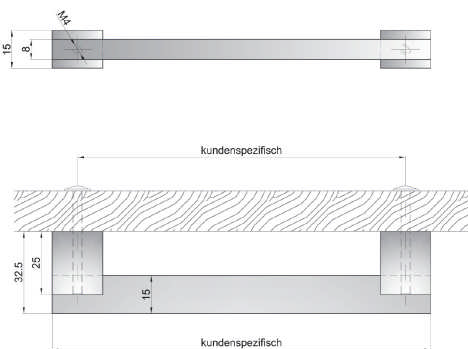

Modell 1540

Griffstange: Durchmesser 14 mm

Sockel: 20 x 10 mm

Gesamthöhe: 39 mm

Preise: auf Anfrage

Modell 1541

Griffstange: Durchmesser 15 mm

Sockel: 8 x 15 mm

Gesamthöhe: 40 mm

Preis: auf Anfrage

Modell 1542

Griffstange: Profil 8 x 15 mm

Sockel: 20 x 15 x 25 mm

Gesamthöhe: 32,5 mm

Preise: auf Anfrage

Modell 1543