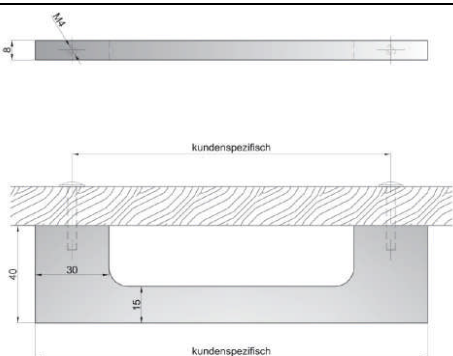

Gesamthöhe: 40 mm

Preis: auf Anfrage

Modell 1542

Griffstange: Profil 8 x 15 mm

Sockel: 20 x 15 x 25 mm

Gesamthöhe: 32,5 mm

Preise: auf Anfrage

Modell 1543

Griff: Profil 8 x 15 / 30 mm

Sockel: 40 x 30 x 8 mm

Gesamthöhe: 40 mm

Preise: auf Anfrage