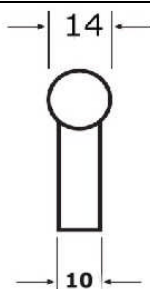

Griffstange Durchmesser 14 mm

Edelstahl matt gebürstet mit Fase,
Sockel rund 10mm, Höhe 40mm.

Art.-Nr.	Beschreibung	GL in mm / BA in mm	Listenpreis
98.14.0100.VA	bis Gesamtlänge 100mm		8,00
98.14.0200.VA	bis Gesamtlänge 200mm		12,00
98.14.0300.VA	bis Gesamtlänge 300mm		16,00
98.14.0400.VA	bis Gesamtlänge 400mm		20,00
98.14.0500.VA	bis Gesamtlänge 500mm		25,00
98.14.0600.VA	bis Gesamtlänge 600mm		30,00
98.14.0700.VA	bis Gesamtlänge 700mm		35,00
98.14.0800.VA	bis Gesamtlänge 800mm		41,00
98.14.0900.VA	bis Gesamtlänge 900mm		48,00
98.14.1000.VA	bis Gesamtlänge 1000mm		56,00
98.14.1100.VA	bis Gesamtlänge 1100mm		65,00
98.14.1200.VA	bis Gesamtlänge 1200mm		75,00
98.14.1300.VA	bis Gesamtlänge 1300mm		85,00
98.14.1400.VA	bis Gesamtlänge 1400mm		97,00
98.14.1500.VA	bis Gesamtlänge 1500mm		111,00
98.14.1600.VA	bis Gesamtlänge 1600mm		129,00
98.14.1700.VA	bis Gesamtlänge 1700mm		143,00
98.14.1800.VA	bis Gesamtlänge 1800mm		156,00
98.14.1900.VA	bis Gesamtlänge 1900mm		163,00
98.14.2000.VA	bis Gesamtlänge 2000mm		174,00
98.14.2100.VA	bis Gesamtlänge 2100mm		181,00
98.14.2200.VA	bis Gesamtlänge 2200mm		188,00
98.14.2300.VA	bis Gesamtlänge 2300mm		196,00
98.14.2400.VA	bis Gesamtlänge 2400mm		203,00
98.14.2500.VA	bis Gesamtlänge 2500mm		212,00

Hinweis ab einer Gesamtlänge von 1000mm Standard 3 Sockel
ab einer Gesamtlänge von 1500mm Standard 4 Sockel
ab einer Gesamtlänge von 2000mm Standard 5 Sockel