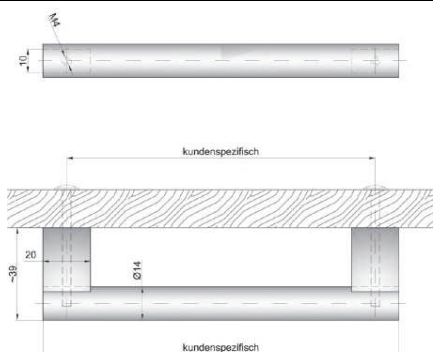

Korn 600 strichmatt geschliffen

Material :

Edelstahl Mat. 1.4301 mit Korn 600 strichmatt geschliffen.

Maßfertigung :

Ausführung vorgegeben, Längen und Bohrmaße nach Kundenvorgaben.

Lieferzeit :

in der Regel innerhalb von ca. 10-12 Werktagen auf Maß gefertigt.

Preise :

auf Anfrage.

Modell 1540 Korn 600 strichmatt geschliffen

Modell 1541 Korn 600 strichmatt geschliffen

Modell 1542 Korn 600 strichmatt geschliffen, Vorderkante der Griffstange poliert

Modell 1543 Korn 600 strichmatt geschliffen, schmale Griffkanten Außen und Innen poliert

Modell 1540

Griffstange: Durchmesser 14 mm

Sockel: 20 x 10 mm

Gesamthöhe: 39 mm

Preise: auf Anfrage

Modell 1541

Griffstange: Durchmesser 15 mm

Sockel: 8 x 15 mm

Gesamthöhe: 40 mm

Preis: auf Anfrage

Modell 1542

Griffstange: Profil 8 x 15 mm

Sockel: 20 x 15 x 25 mm

Gesamthöhe: 32,5 mm

Preise: auf Anfrage

Modell 1543